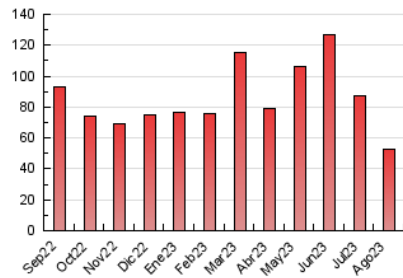

Páginas (x 1000)