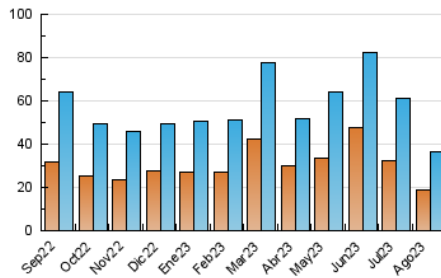

2. Secciones (Nacional)

	PAGINAS	%
HOME	6.408	12.55 %
RESTO	44.650	87.45 %

3. Por día del mes (Nacional)

Día	N. únicos	Visitas	Páginas	Día	N. únicos	Visitas	Páginas	Día	N. únicos	Visitas	Páginas
1	1.156	1.328	1.969	11	882	970	1.416	21	1.278	1.418	1.834
2	1.010	1.145	1.808	12	1.443	1.565	1.995	22	894	1.009	1.447
3	952	1.062	1.627	13	1.131	1.238	1.689	23	981	1.105	1.475
4	1.387	1.494	2.215	14	1.211	1.341	1.868	24	940	1.067	1.383
5	1.316	1.387	1.855	15	958	1.048	1.476	25	642	727	1.069
6	1.188	1.288	1.770	16	721	815	1.274	26	590	669	926
7	949	1.036	1.482	17	701	786	1.252	27	913	1.035	1.494
8	1.157	1.265	1.820	18	871	969	1.381	28	1.339	1.498	1.987
9	1.213	1.340	1.858	19	1.244	1.344	1.679	29	1.464	1.655	2.132
10	1.013	1.120	1.528	20	1.129	1.208	1.507	30	1.124	1.266	1.728
								31	1.431	1.562	2.114

4. Gráficas (Nacional)

4.1 Por día de la semana (promedio)

N. únicos / Visitas (x 100)

Páginas (x 100)

4.2 Por franja horaria (promedio)

Visitas_ (x 1000)

Páginas (x 1000)

4.3 Por meses

N. únicos / Visitas (x 1000)

Páginas (x 1000)

5. Observaciones

Este Medio Electrónico de Comunicación ha sido medido por la herramienta Google Analytics de Google (GA4)

6. Definiciones básicas (Para más información ver Normas Técnicas para el Control de los Medios Electrónicos de Comunicación)

Visita:

Una secuencia ininterrumpida de páginas servidas a un usuario válido. Si dicho usuario no realiza peticiones de páginas en un periodo de tiempo (30 min) la siguiente petición constituirá el inicio de una nueva visita.