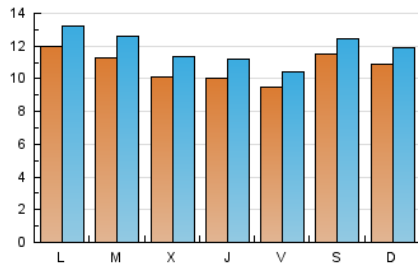

1. Cifras totales y promedios (Nacional)

MES - AÑO	NAVEGADORES UNICOS	VISITAS	PAGINAS
Agosto - 2023	19.006	36.760	51.058
PROMEDIO DIARIO	1.072	1.186	1.647
PROMEDIO LUNES-VIERNES	1.055	1.175	1.658
PROMEDIO SABADO-DOMINGO	1.119	1.217	1.614
PAGINAS / VISITAS	1,39		
DURACION MEDIA VISITAS	0:01:16		
TIEMPO INTERACCIÓN MEDIO	0:01:04		

2. Secciones (Nacional)

	PAGINAS	%
HOME	6.408	12.55 %
RESTO	44.650	87.45 %

3. Por día del mes (Nacional)

Día	N. únicos	Visitas	Páginas	Día	N. únicos	Visitas	Páginas	Día	N. únicos	Visitas	Páginas
1	1.156	1.328	1.969	11	882	970	1.416	21	1.278	1.418	1.834
2	1.010	1.145	1.808	12	1.443	1.565	1.995	22	894	1.009	1.447
3	952	1.062	1.627	13	1.131	1.238	1.689	23	981	1.105	1.475
4	1.387	1.494	2.215	14	1.211	1.341	1.868	24	940	1.067	1.383
5	1.316	1.387	1.855	15	958	1.048	1.476	25	642	727	1.069
6	1.188	1.288	1.770	16	721	815	1.274	26	590	669	926
7	949	1.036	1.482	17	701	786	1.252	27	913	1.035	1.494
8	1.157	1.265	1.820	18	871	969	1.381	28	1.339	1.498	1.987
9	1.213	1.340	1.858	19	1.244	1.344	1.679	29	1.464	1.655	2.132
10	1.013	1.120	1.528	20	1.129	1.208	1.507	30	1.124	1.266	1.728
								31	1.431	1.562	2.114

4. Gráficas (Nacional)

4.1 Por día de la semana (promedio)

N. únicos / Visitas (x 100)

Páginas (x 100)

4.2 Por franja horaria (promedio)

Visitas_ (x 1000)

Páginas (x 1000)

4.3 Por meses