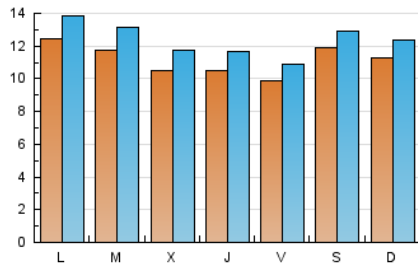

1. Cifras totales y promedios (Nacional e Internacional)

MES - AÑO	NAVEGADORES UNICOS	VISITAS	PAGINAS
Agosto - 2023	20.252	38.264	52.724
PROMEDIO DIARIO	1.117	1.234	1.701
PROMEDIO LUNES-VIERNES	1.102	1.225	1.713
PROMEDIO SABADO-DOMINGO	1.161	1.261	1.664
PAGINAS / VISITAS	1,38		
DURACION MEDIA VISITAS	0:01:15		
TIEMPO INTERACCIÓN MEDIO	0:01:01		

2. Secciones (Nacional e Internacional)

	PAGINAS	%
HOME	6.716	12.74 %
RESTO	46.008	87.26 %

3. Por día del mes (Nacional e Internacional)

Día	N. únicos	Visitas	Páginas	Día	N. únicos	Visitas	Páginas	Día	N. únicos	Visitas	Páginas
1	1.204	1.375	2.029	11	929	1.020	1.477	21	1.334	1.484	1.900
2	1.055	1.190	1.869	12	1.510	1.638	2.080	22	972	1.092	1.519
3	987	1.098	1.688	13	1.173	1.282	1.742	23	1.040	1.164	1.538
4	1.419	1.529	2.252	14	1.262	1.396	1.927	24	1.004	1.135	1.457
5	1.363	1.436	1.914	15	999	1.100	1.534	25	694	782	1.124
6	1.235	1.339	1.821	16	756	850	1.310	26	619	701	946
7	997	1.092	1.543	17	743	830	1.299	27	935	1.059	1.532
8	1.208	1.324	1.883	18	916	1.017	1.436	28	1.393	1.554	2.035
9	1.252	1.382	1.904	19	1.277	1.378	1.721	29	1.499	1.693	2.177
10	1.046	1.156	1.570	20	1.175	1.254	1.559	30	1.160	1.303	1.771
								31	1.477	1.611	2.167

4. Gráficas (Nacional e Internacional)

4.1 Por día de la semana (promedio)

N. únicos / Visitas (x 100)

Páginas (x 100)

4.2 Por franja horaria (promedio)

Visitas_ (x 1000)

Páginas (x 1000)

4.3 Por meses