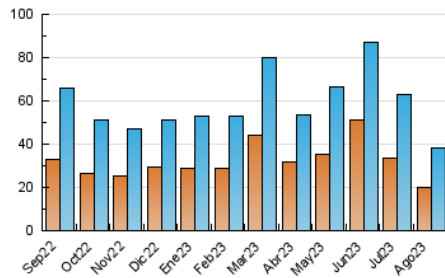

4.2 Por franja horaria (promedio)

Visitas_ (x 1000)

Páginas (x 1000)

4.3 Por meses

N. únicos / Visitas (x 1000)