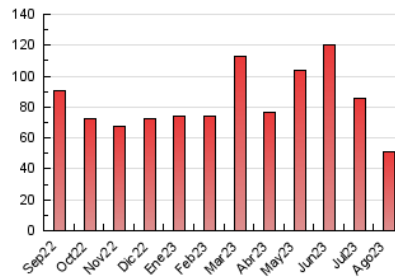

2. Secciones (Nacional)

	PAGINAS	%
HOME	6.408	12.55 %
RESTO	44.650	87.45 %

3. Por día del mes (Nacional)

Día	N. únicos	Visitas	Páginas	Día	N. únicos	Visitas	Páginas	Día	N. únicos	Visitas	Páginas
1	1.156	1.328	1.969	11	882	970	1.416	21	1.278	1.418	1.834
2	1.010	1.145	1.808	12	1.443	1.565	1.995	22	894	1.009	1.447
3	952	1.062	1.627	13	1.131	1.238	1.689	23	981	1.105	1.475
4	1.387	1.494	2.215	14	1.211	1.341	1.868	24	940	1.067	1.383
5	1.316	1.387	1.855	15	958	1.048	1.476	25	642	727	1.069
6	1.188	1.288	1.770	16	721	815	1.274	26	590	669	926
7	949	1.036	1.482	17	701	786	1.252	27	913	1.035	1.494
8	1.157	1.265	1.820	18	871	969	1.381	28	1.339	1.498	1.987
9	1.213	1.340	1.858	19	1.244	1.344	1.679	29	1.464	1.655	2.132
10	1.013	1.120	1.528	20	1.129	1.208	1.507	30	1.124	1.266	1.728
								31	1.431	1.562	2.114

4. Gráficas (Nacional)

4.1 Por día de la semana (promedio)

N. únicos / Visitas (x 100)

Páginas (x 100)

4.2 Por franja horaria (promedio)

Visitas_ (x 1000)

Páginas (x 1000)

4.3 Por meses

N. únicos / Visitas (x 1000)

Páginas (x 1000)

5. Observaciones

Este Medio Electrónico de Comunicación ha sido medido por la herramienta Google Analytics de Google (GA4)

6. Definiciones básicas (Para más información ver Normas Técnicas para el Control de los Medios Electrónicos de Comunicación)

Visita:

Una secuencia ininterrumpida de páginas servidas a un usuario válido. Si dicho usuario no realiza peticiones de páginas en un periodo de tiempo (30 min) la siguiente petición constituirá el inicio de una nueva visita.