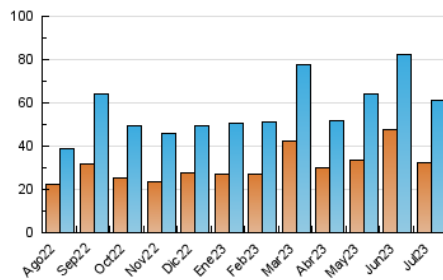

2. Secciones (Nacional)

	PAGINAS	%
HOME	9.292	10.82 %
RESTO	76.617	89.18 %

3. Por día del mes (Nacional)

Día	N. únicos	Visitas	Páginas	Día	N. únicos	Visitas	Páginas	Día	N. únicos	Visitas	Páginas
1	7.082	9.126	12.428	11	2.759	3.298	4.325	21	833	942	1.368
2	6.638	8.302	11.542	12	1.162	1.311	1.798	22	1.034	1.139	1.558
3	1.917	2.225	3.224	13	2.487	2.912	3.670	23	1.496	1.794	2.925
4	1.803	2.084	2.927	14	1.546	1.753	2.508	24	1.208	1.415	2.030
5	1.053	1.194	1.626	15	1.046	1.209	1.666	25	1.292	1.431	2.076
6	2.720	3.241	4.170	16	913	1.008	1.443	26	1.305	1.426	2.104
7	1.182	1.342	1.832	17	894	1.008	1.607	27	1.053	1.190	1.717
8	761	859	1.286	18	947	1.063	1.532	28	1.072	1.226	1.679
9	887	980	1.563	19	1.512	1.667	2.268	29	604	664	1.020
10	1.450	1.622	2.220	20	1.567	1.768	2.634	30	844	942	1.319
								31	1.176	1.292	1.844

4. Gráficas (Nacional)

4.1 Por día de la semana (promedio)

N. únicos / Visitas (x 100)

Páginas (x 100)

4.2 Por franja horaria (promedio)

Visitas_ (x 1000)

Páginas (x 1000)

4.3 Por meses

N. únicos / Visitas (x 1000)

Páginas (x 1000)

5. Observaciones

Este Medio Electrónico de Comunicación ha sido medido por la herramienta Google Analytics de Google (GA4)

6. Definiciones básicas (Para más información ver Normas Técnicas para el Control de los Medios Electrónicos de Comunicación)

Visita:

Una secuencia ininterrumpida de páginas servidas a un usuario válido. Si dicho usuario no realiza peticiones de páginas en un periodo de tiempo (30 min) la siguiente petición constituirá el inicio de una nueva visita.