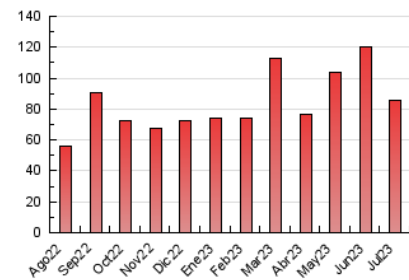

1. Cifras totales y promedios (Nacional)

MES - AÑO	NAVEGADORES UNICOS	VISITAS	PAGINAS
Julio - 2023	32.308	61.433	85.909
PROMEDIO DIARIO	1.685	1.982	2.771
PROMEDIO LUNES-VIERNES	1.473	1.686	2.341
PROMEDIO SABADO-DOMINGO	2.131	2.602	3.675
PAGINAS / VISITAS	1,40		
DURACION MEDIA VISITAS	0:01:34		
TIEMPO INTERACCIÓN MEDIO	0:01:05		

2. Secciones (Nacional)

	PAGINAS	%
HOME	9.292	10.82 %
RESTO	76.617	89.18 %

3. Por día del mes (Nacional)

Día	N. únicos	Visitas	Páginas	Día	N. únicos	Visitas	Páginas	Día	N. únicos	Visitas	Páginas
1	7.082	9.126	12.428	11	2.759	3.298	4.325	21	833	942	1.368
2	6.638	8.302	11.542	12	1.162	1.311	1.798	22	1.034	1.139	1.558
3	1.917	2.225	3.224	13	2.487	2.912	3.670	23	1.496	1.794	2.925
4	1.803	2.084	2.927	14	1.546	1.753	2.508	24	1.208	1.415	2.030
5	1.053	1.194	1.626	15	1.046	1.209	1.666	25	1.292	1.431	2.076
6	2.720	3.241	4.170	16	913	1.008	1.443	26	1.305	1.426	2.104
7	1.182	1.342	1.832	17	894	1.008	1.607	27	1.053	1.190	1.717
8	761	859	1.286	18	947	1.063	1.532	28	1.072	1.226	1.679
9	887	980	1.563	19	1.512	1.667	2.268	29	604	664	1.020
10	1.450	1.622	2.220	20	1.567	1.768	2.634	30	844	942	1.319
								31	1.176	1.292	1.844

4. Gráficas (Nacional)

4.1 Por día de la semana (promedio)

N. únicos / Visitas (x 100)

Páginas (x 100)

4.2 Por franja horaria (promedio)

Visitas_ (x 1000)

Páginas (x 1000)

4.3 Por meses

N. únicos / Visitas (x 1000)

Páginas (x 1000)

5. Observaciones

Este Medio Electrónico de Comunicación ha sido medido por la herramienta Google Analytics de Google (GA4)

6. Definiciones básicas (Para más información ver Normas Técnicas para el Control de los Medios Electrónicos de Comunicación)