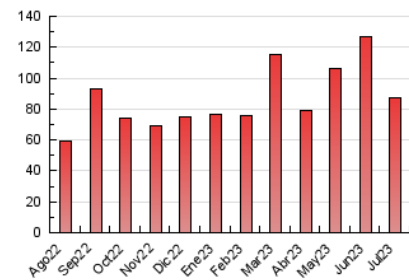

Páginas (x 1000)