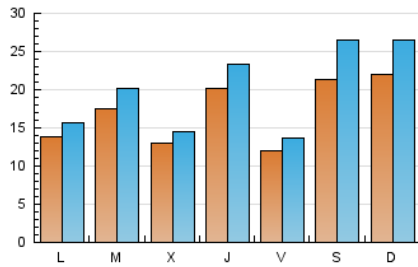

1. Cifras totales y promedios (Nacional e Internacional)

MES - AÑO	NAVEGADORES UNICOS	VISITAS	PAGINAS
Julio - 2023	33.578	62.976	87.556
PROMEDIO DIARIO	1.730	2.031	2.824
PROMEDIO LUNES-VIERNES	1.521	1.738	2.398
PROMEDIO SABADO-DOMINGO	2.168	2.648	3.721
PAGINAS / VISITAS	1,39		
DURACION MEDIA VISITAS	0:01:32		
TIEMPO INTERACCIÓN MEDIO	0:01:03		

2. Secciones (Nacional e Internacional)

	PAGINAS	%
HOME	9.514	10.87 %
RESTO	78.042	89.13 %

3. Por día del mes (Nacional e Internacional)

Día	N. únicos	Visitas	Páginas	Día	N. únicos	Visitas	Páginas	Día	N. únicos	Visitas	Páginas
1	7.136	9.217	12.505	11	2.805	3.346	4.399	21	874	990	1.408
2	6.701	8.390	11.641	12	1.217	1.368	1.852	22	1.070	1.184	1.617
3	1.971	2.287	3.293	13	2.545	2.975	3.737	23	1.535	1.836	2.965
4	1.855	2.144	2.995	14	1.586	1.795	2.543	24	1.281	1.493	2.092
5	1.103	1.247	1.686	15	1.067	1.232	1.693	25	1.338	1.480	2.174
6	2.780	3.299	4.273	16	941	1.039	1.475	26	1.341	1.467	2.151
7	1.225	1.390	1.890	17	930	1.044	1.645	27	1.109	1.253	1.785
8	794	893	1.326	18	993	1.111	1.566	28	1.118	1.274	1.722
9	922	1.016	1.588	19	1.554	1.711	2.309	29	637	700	1.057
10	1.490	1.665	2.271	20	1.623	1.826	2.674	30	875	973	1.339
								31	1.211	1.331	1.885

4. Gráficas (Nacional e Internacional)

4.1 Por día de la semana (promedio)

N. únicos / Visitas (x 100)

Páginas (x 100)

4.2 Por franja horaria (promedio)

Visitas_ (x 1000)

Páginas (x 1000)

4.3 Por meses