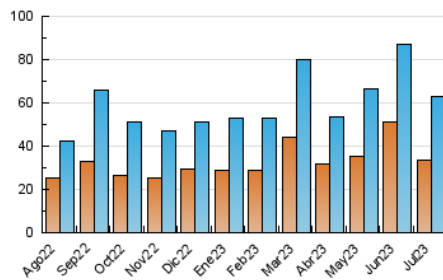

4.3 Por meses

N. únicos / Visitas (x 1000)