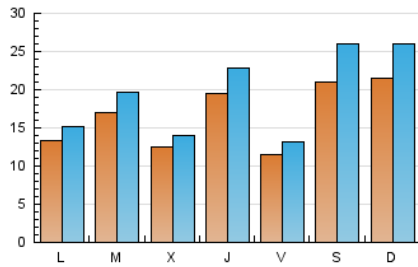

1. Cifras totales y promedios (Nacional)

MES - AÑO	NAVEGADORES UNICOS	VISITAS	PAGINAS
Julio - 2023	32.308	61.433	85.909
PROMEDIO DIARIO	1.685	1.982	2.771
PROMEDIO LUNES-VIERNES	1.473	1.686	2.341
PROMEDIO SABADO-DOMINGO	2.131	2.602	3.675
PAGINAS / VISITAS	1,40		
DURACION MEDIA VISITAS	0:01:34		
TIEMPO INTERACCIÓN MEDIO	0:01:05		

2. Secciones (Nacional)

	PAGINAS	%
HOME	9.292	10.82 %
RESTO	76.617	89.18 %

3. Por día del mes (Nacional)

Día	N. únicos	Visitas	Páginas	Día	N. únicos	Visitas	Páginas	Día	N. únicos	Visitas	Páginas
1	7.082	9.126	12.428	11	2.759	3.298	4.325	21	833	942	1.368
2	6.638	8.302	11.542	12	1.162	1.311	1.798	22	1.034	1.139	1.558
3	1.917	2.225	3.224	13	2.487	2.912	3.670	23	1.496	1.794	2.925
4	1.803	2.084	2.927	14	1.546	1.753	2.508	24	1.208	1.415	2.030
5	1.053	1.194	1.626	15	1.046	1.209	1.666	25	1.292	1.431	2.076
6	2.720	3.241	4.170	16	913	1.008	1.443	26	1.305	1.426	2.104
7	1.182	1.342	1.832	17	894	1.008	1.607	27	1.053	1.190	1.717
8	761	859	1.286	18	947	1.063	1.532	28	1.072	1.226	1.679
9	887	980	1.563	19	1.512	1.667	2.268	29	604	664	1.020
10	1.450	1.622	2.220	20	1.567	1.768	2.634	30	844	942	1.319
								31	1.176	1.292	1.844

4. Gráficas (Nacional)

4.1 Por día de la semana (promedio)

N. únicos / Visitas (x 100)

Páginas (x 100)

4.2 Por franja horaria (promedio)

Visitas_ (x 1000)

Páginas (x 1000)

4.3 Por meses