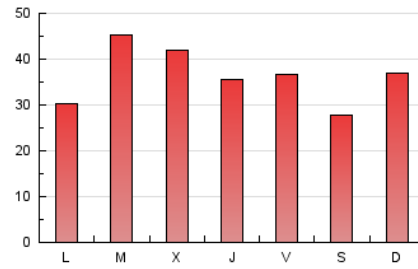

1. Cifras totales y promedios (Nacional)

MES - AÑO	NAVEGADORES UNICOS	VISITAS	PAGINAS
Julio - 2021	32.548	77.848	111.627
PROMEDIO DIARIO	2.206	2.511	3.601
PROMEDIO LUNES-VIERNES	2.310	2.634	3.772
PROMEDIO SABADO-DOMINGO	1.951	2.210	3.183
PAGINAS / VISITAS	1,43		
DURACION MEDIA VISITAS	0:00:49		
DURACION MEDIA PAGINAS	0:01:53		

2. Secciones (Nacional)

	PAGINAS	%
HOME	12.926	11.58 %
RESTO	98.701	88.42 %

3. Por día del mes (Nacional)

Día	N. únicos	Visitas	Páginas	Día	N. únicos	Visitas	Páginas	Día	N. únicos	Visitas	Páginas
1	1.450	1.607	2.403	11	4.192	4.722	7.124	21	1.943	2.186	2.976
2	1.848	2.070	2.992	12	2.854	3.253	4.530	22	2.046	2.343	3.262
3	1.026	1.145	1.694	13	4.237	4.795	7.024	23	1.777	2.053	3.021
4	1.163	1.262	1.775	14	5.175	6.031	8.176	24	3.054	3.714	4.974
5	1.252	1.430	2.274	15	4.012	4.627	6.600	25	2.102	2.384	3.598
6	3.018	3.465	4.689	16	3.340	3.893	5.666	26	1.583	1.784	2.742
7	2.337	2.627	3.619	17	1.697	1.878	2.862	27	2.121	2.439	3.385
8	1.874	2.127	3.124	18	1.520	1.718	2.318	28	1.235	1.374	2.039
9	2.022	2.243	3.163	19	1.481	1.645	2.513	29	1.475	1.663	2.331
10	1.801	1.946	2.673	20	1.652	1.871	3.026	30	2.087	2.432	3.428
								31	1.005	1.121	1.626

4. Gráficas (Nacional)

4.1 Por día de la semana (promedio)

N. únicos / Visitas (x 100)

Páginas (x 100)

4.2 Por franja horaria (promedio)

Visitas (x 1000)

Páginas (x 1000)

4.3 Por meses