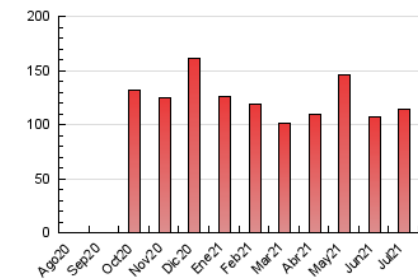

Páginas (x 1000)