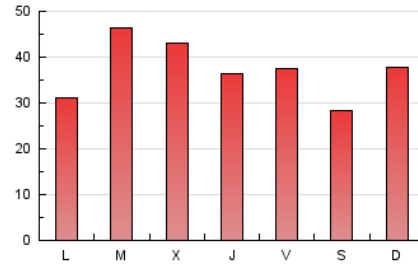

1. Cifras totales y promedios (Nacional e Internacional)

MES - AÑO	NAVEGADORES UNICOS	VISITAS	PAGINAS
Julio - 2021	34.810	80.510	114.631
PROMEDIO DIARIO	2.289	2.597	3.698
PROMEDIO LUNES-VIERNES	2.401	2.728	3.876
PROMEDIO SABADO-DOMINGO	2.017	2.278	3.262
PAGINAS / VISITAS	1,42		
DURACION MEDIA VISITAS	0:00:48		
DURACION MEDIA PAGINAS	0:01:53		

2. Secciones (Nacional e Internacional)

	PAGINAS	%
HOME	13.153	11.47 %
RESTO	101.478	88.53 %

3. Por día del mes (Nacional e Internacional)

Día	N. únicos	Visitas	Páginas	Día	N. únicos	Visitas	Páginas	Día	N. únicos	Visitas	Páginas
1	1.523	1.682	2.490	11	4.284	4.819	7.253	21	2.033	2.277	3.075
2	1.938	2.166	3.103	12	2.944	3.347	4.646	22	2.121	2.419	3.350
3	1.082	1.203	1.764	13	4.361	4.920	7.163	23	1.851	2.129	3.104
4	1.210	1.313	1.832	14	5.292	6.154	8.313	24	3.122	3.783	5.058
5	1.313	1.492	2.348	15	4.127	4.746	6.745	25	2.161	2.445	3.666
6	3.124	3.576	4.808	16	3.442	3.996	5.785	26	1.665	1.866	2.829
7	2.422	2.717	3.711	17	1.777	1.959	2.953	27	2.234	2.554	3.507
8	1.975	2.229	3.238	18	1.583	1.781	2.384	28	1.314	1.453	2.120
9	2.102	2.325	3.266	19	1.574	1.739	2.616	29	1.554	1.746	2.418
10	1.888	2.033	2.768	20	1.729	1.952	3.113	30	2.174	2.523	3.529
								31	1.049	1.166	1.676

4. Gráficas (Nacional e Internacional)

4.1 Por día de la semana (promedio)

N. únicos / Visitas (x 100)

Páginas (x 100)

4.2 Por franja horaria (promedio)

Visitas (x 1000)

Páginas (x 1000)

4.3 Por meses