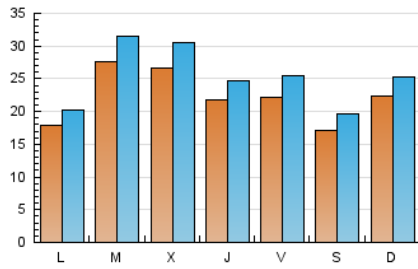

1. Cifras totales y promedios (Nacional)

MES - AÑO	NAVEGADORES UNICOS	VISITAS	PAGINAS
Julio - 2021	32.548	77.848	111.627
PROMEDIO DIARIO	2.206	2.511	3.601
PROMEDIO LUNES-VIERNES	2.310	2.634	3.772
PROMEDIO SABADO-DOMINGO	1.951	2.210	3.183
PAGINAS / VISITAS	1,43		
DURACION MEDIA VISITAS	0:00:49		
DURACION MEDIA PAGINAS	0:01:53		

2. Secciones (Nacional)

	PAGINAS	%
HOME	12.926	11.58 %
RESTO	98.701	88.42 %

3. Por día del mes (Nacional)

Día	N. únicos	Visitas	Páginas	Día	N. únicos	Visitas	Páginas	Día	N. únicos	Visitas	Páginas
1	1.450	1.607	2.403	11	4.192	4.722	7.124	21	1.943	2.186	2.976
2	1.848	2.070	2.992	12	2.854	3.253	4.530	22	2.046	2.343	3.262
3	1.026	1.145	1.694	13	4.237	4.795	7.024	23	1.777	2.053	3.021
4	1.163	1.262	1.775	14	5.175	6.031	8.176	24	3.054	3.714	4.974
5	1.252	1.430	2.274	15	4.012	4.627	6.600	25	2.102	2.384	3.598
6	3.018	3.465	4.689	16	3.340	3.893	5.666	26	1.583	1.784	2.742
7	2.337	2.627	3.619	17	1.697	1.878	2.862	27	2.121	2.439	3.385
8	1.874	2.127	3.124	18	1.520	1.718	2.318	28	1.235	1.374	2.039
9	2.022	2.243	3.163	19	1.481	1.645	2.513	29	1.475	1.663	2.331
10	1.801	1.946	2.673	20	1.652	1.871	3.026	30	2.087	2.432	3.428
								31	1.005	1.121	1.626

4. Gráficas (Nacional)

4.1 Por día de la semana (promedio)

N. únicos / Visitas (x 100)

Páginas (x 100)

4.2 Por franja horaria (promedio)

Visitas (x 1000)

Páginas (x 1000)

4.3 Por meses