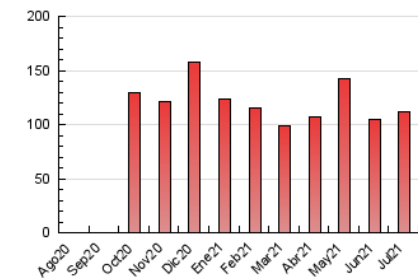

Páginas (x 1000)