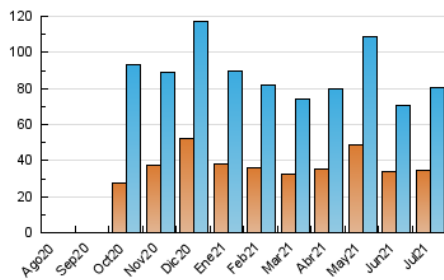

4.3 Por meses

N. únicos / Visitas (x 1000)