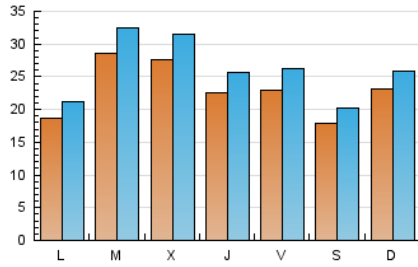

1. Cifras totales y promedios (Nacional e Internacional)

MES - AÑO	NAVEGADORES UNICOS	VISITAS	PAGINAS
Julio - 2021	34.810	80.510	114.631
PROMEDIO DIARIO	2.289	2.597	3.698
PROMEDIO LUNES-VIERNES	2.401	2.728	3.876
PROMEDIO SABADO-DOMINGO	2.017	2.278	3.262
PAGINAS / VISITAS	1,42		
DURACION MEDIA VISITAS	0:00:48		
DURACION MEDIA PAGINAS	0:01:53		

2. Secciones (Nacional e Internacional)

	PAGINAS	%
HOME	13.153	11.47 %
RESTO	101.478	88.53 %

3. Por día del mes (Nacional e Internacional)

Día	N. únicos	Visitas	Páginas	Día	N. únicos	Visitas	Páginas	Día	N. únicos	Visitas	Páginas
1	1.523	1.682	2.490	11	4.284	4.819	7.253	21	2.033	2.277	3.075
2	1.938	2.166	3.103	12	2.944	3.347	4.646	22	2.121	2.419	3.350
3	1.082	1.203	1.764	13	4.361	4.920	7.163	23	1.851	2.129	3.104
4	1.210	1.313	1.832	14	5.292	6.154	8.313	24	3.122	3.783	5.058
5	1.313	1.492	2.348	15	4.127	4.746	6.745	25	2.161	2.445	3.666
6	3.124	3.576	4.808	16	3.442	3.996	5.785	26	1.665	1.866	2.829
7	2.422	2.717	3.711	17	1.777	1.959	2.953	27	2.234	2.554	3.507
8	1.975	2.229	3.238	18	1.583	1.781	2.384	28	1.314	1.453	2.120
9	2.102	2.325	3.266	19	1.574	1.739	2.616	29	1.554	1.746	2.418
10	1.888	2.033	2.768	20	1.729	1.952	3.113	30	2.174	2.523	3.529
								31	1.049	1.166	1.676

4. Gráficas (Nacional e Internacional)

4.1 Por día de la semana (promedio)

N. únicos / Visitas (x 100)

Páginas (x 100)

4.2 Por franja horaria (promedio)

Visitas (x 1000)

Páginas (x 1000)

4.3 Por meses