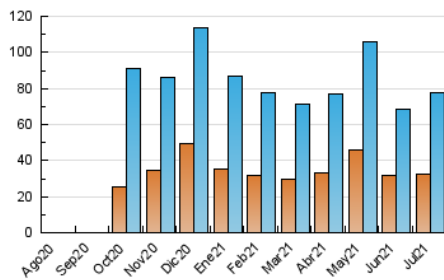

1. Cifras totales y promedios (Nacional)

MES - AÑO	NAVEGADORES UNICOS	VISITAS	PAGINAS
Julio - 2021	32.548	77.848	111.627
PROMEDIO DIARIO	2.206	2.511	3.601
PROMEDIO LUNES-VIERNES	2.310	2.634	3.772
PROMEDIO SABADO-DOMINGO	1.951	2.210	3.183
PAGINAS / VISITAS	1,43		
DURACION MEDIA VISITAS	0:00:49		
DURACION MEDIA PAGINAS	0:01:53		

2. Secciones (Nacional)

	PAGINAS	%
HOME	12.926	11.58 %
RESTO	98.701	88.42 %

3. Por día del mes (Nacional)

Día	N. únicos	Visitas	Páginas	Día	N. únicos	Visitas	Páginas	Día	N. únicos	Visitas	Páginas
1	1.450	1.607	2.403	11	4.192	4.722	7.124	21	1.943	2.186	2.976
2	1.848	2.070	2.992	12	2.854	3.253	4.530	22	2.046	2.343	3.262
3	1.026	1.145	1.694	13	4.237	4.795	7.024	23	1.777	2.053	3.021
4	1.163	1.262	1.775	14	5.175	6.031	8.176	24	3.054	3.714	4.974
5	1.252	1.430	2.274	15	4.012	4.627	6.600	25	2.102	2.384	3.598
6	3.018	3.465	4.689	16	3.340	3.893	5.666	26	1.583	1.784	2.742
7	2.337	2.627	3.619	17	1.697	1.878	2.862	27	2.121	2.439	3.385
8	1.874	2.127	3.124	18	1.520	1.718	2.318	28	1.235	1.374	2.039
9	2.022	2.243	3.163	19	1.481	1.645	2.513	29	1.475	1.663	2.331
10	1.801	1.946	2.673	20	1.652	1.871	3.026	30	2.087	2.432	3.428
								31	1.005	1.121	1.626

4. Gráficas (Nacional)

4.1 Por día de la semana (promedio)

N. únicos / Visitas (x 100)

Páginas (x 100)

4.2 Por franja horaria (promedio)

Visitas (x 1000)

Páginas (x 1000)

4.3 Por meses

N. únicos / Visitas (x 1000)

Páginas (x 1000)

5. Observaciones

Este Medio Electrónico de Comunicación ha sido medido por la herramienta Google Analytics de Google

6. Definiciones básicas (Para más información ver Normas Técnicas para el Control de los Medios Electrónicos de Comunicación)