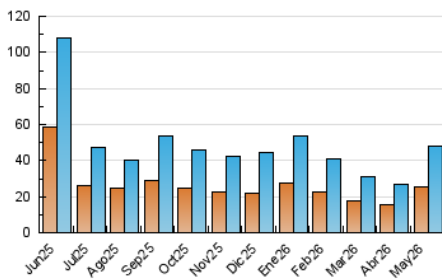

1. Cifras totales y promedios (Nacional)

MES - AÑO	NAVEGADORES UNICOS	VISITAS	PAGINAS
Mayo - 2026	25.261	47.682	135.812
PROMEDIO DIARIO	1.345	1.524	4.381
PROMEDIO LUNES-VIERNES	1.394	1.579	4.546
PROMEDIO SABADO-DOMINGO	1.241	1.407	4.034
PAGINAS / VISITAS	2,88		
DURACION MEDIA VISITAS	0:01:28		
TIEMPO INTERACCIÓN MEDIO	0:00:56		

2. Secciones (Nacional)

	PAGINAS	%
HOME	19.618	14.44 %
RESTO	116.194	85.56 %

3. Por día del mes (Nacional)

Día	N. únicos	Visitas	Páginas	Día	N. únicos	Visitas	Páginas	Día	N. únicos	Visitas	Páginas
1	500	561	1.669	11	1.462	1.608	4.722	21	1.537	1.757	5.660
2	825	945	2.666	12	1.383	1.567	4.746	22	2.462	2.715	7.374
3	404	475	1.406	13	986	1.126	3.380	23	2.223	2.477	6.890
4	740	859	2.722	14	822	923	3.031	24	993	1.118	3.093
5	1.207	1.382	3.872	15	1.652	1.932	5.485	25	1.545	1.732	4.843
6	1.643	1.848	5.157	16	874	1.000	2.797	26	2.565	2.938	7.593
7	954	1.130	3.647	17	662	744	2.356	27	1.824	2.011	5.929
8	1.180	1.346	3.824	18	1.588	1.766	4.813	28	983	1.130	3.482
9	871	984	2.939	19	1.507	1.714	4.538	29	1.575	1.815	5.051
10	880	955	2.966	20	1.164	1.305	3.931	30	2.284	2.600	6.898
								31	2.398	2.775	8.332

4. Gráficas (Nacional)

4.1 Por día de la semana (promedio)

N. únicos / Visitas (x 100)

Páginas (x 100)

4.2 Por franja horaria (promedio)

Visitas_ (x 1000)

Páginas (x 1000)

4.3 Por meses

N. únicos / Visitas (x 1000)

Páginas (x 1000)

5. Observaciones

Este Medio Electrónico de Comunicación ha sido medido por la herramienta Google Analytics de Google (GA4).

6. Definiciones básicas (Para más información ver Normas Técnicas para el Control de los Medios Electrónicos de Comunicación)