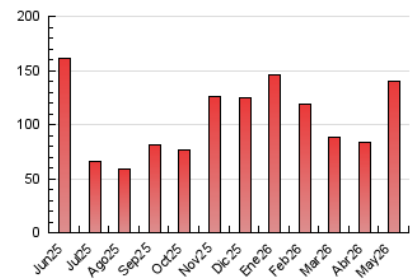

Páginas (x 1000)