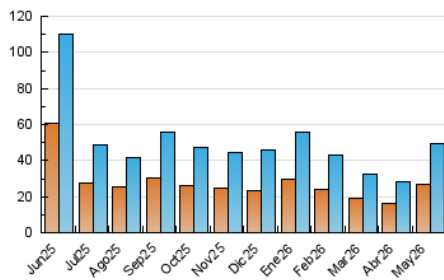

4.3 Por meses

N. únicos / Visitas (x 1000)