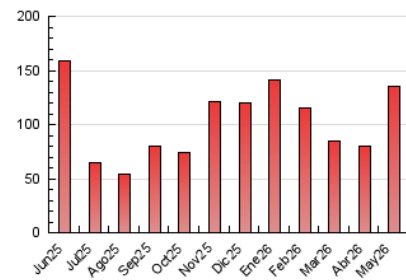

1. Cifras totales y promedios (Nacional)

MES - AÑO	NAVEGADORES UNICOS	VISITAS	PAGINAS
Mayo - 2026	25.261	47.682	135.812
PROMEDIO DIARIO	1.345	1.524	4.381
PROMEDIO LUNES-VIERNES	1.394	1.579	4.546
PROMEDIO SABADO-DOMINGO	1.241	1.407	4.034
PAGINAS / VISITAS	2,88		
DURACION MEDIA VISITAS	0:01:28		
TIEMPO INTERACCIÓN MEDIO	0:00:56		

2. Secciones (Nacional)

	PAGINAS	%
HOME	19.618	14.44 %
RESTO	116.194	85.56 %

3. Por día del mes (Nacional)

Día	N. únicos	Visitas	Páginas	Día	N. únicos	Visitas	Páginas	Día	N. únicos	Visitas	Páginas
1	500	561	1.669	11	1.462	1.608	4.722	21	1.537	1.757	5.660
2	825	945	2.666	12	1.383	1.567	4.746	22	2.462	2.715	7.374
3	404	475	1.406	13	986	1.126	3.380	23	2.223	2.477	6.890
4	740	859	2.722	14	822	923	3.031	24	993	1.118	3.093
5	1.207	1.382	3.872	15	1.652	1.932	5.485	25	1.545	1.732	4.843
6	1.643	1.848	5.157	16	874	1.000	2.797	26	2.565	2.938	7.593
7	954	1.130	3.647	17	662	744	2.356	27	1.824	2.011	5.929
8	1.180	1.346	3.824	18	1.588	1.766	4.813	28	983	1.130	3.482
9	871	984	2.939	19	1.507	1.714	4.538	29	1.575	1.815	5.051
10	880	955	2.966	20	1.164	1.305	3.931	30	2.284	2.600	6.898
								31	2.398	2.775	8.332

4. Gráficas (Nacional)

4.1 Por día de la semana (promedio)

N. únicos / Visitas (x 100)

Páginas (x 100)

4.2 Por franja horaria (promedio)

Visitas_ (x 1000)

Páginas (x 1000)

4.3 Por meses

N. únicos / Visitas (x 1000)

Páginas (x 1000)

5. Observaciones

Este Medio Electrónico de Comunicación ha sido medido por la herramienta Google Analytics de Google (GA4).

6. Definiciones básicas (Para más información ver Normas Técnicas para el Control de los Medios Electrónicos de Comunicación)