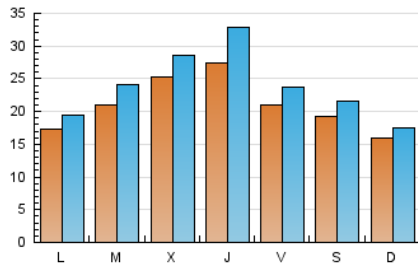

1. Cifras totales y promedios (Nacional e Internacional)

MES - AÑO	NAVEGADORES UNICOS	VISITAS	PAGINAS
Marzo - 2021	32.295	74.369	101.411
PROMEDIO DIARIO	2.106	2.399	3.271
PROMEDIO LUNES-VIERNES	2.226	2.555	3.509
PROMEDIO SABADO-DOMINGO	1.760	1.950	2.587
PAGINAS / VISITAS	1,36		
DURACION MEDIA VISITAS	0:00:47		
DURACION MEDIA PAGINAS	0:02:09		

2. Secciones (Nacional e Internacional)

	PAGINAS	%
HOME	11.142	10.99 %
RESTO	90.269	89.01 %

3. Por día del mes (Nacional e Internacional)

Día	N. únicos	Visitas	Páginas	Día	N. únicos	Visitas	Páginas	Día	N. únicos	Visitas	Páginas
1	1.438	1.621	2.376	11	3.262	3.884	5.191	21	1.348	1.471	1.971
2	2.407	2.941	4.243	12	1.762	1.998	3.032	22	1.526	1.724	2.445
3	2.154	2.377	3.334	13	1.326	1.496	2.088	23	2.303	2.581	3.610
4	4.194	5.169	6.669	14	2.315	2.528	3.241	24	2.178	2.476	3.663
5	3.005	3.361	4.341	15	2.069	2.336	3.140	25	2.391	2.813	3.870
6	2.596	2.834	3.580	16	2.056	2.347	3.183	26	2.334	2.645	3.415
7	1.647	1.801	2.450	17	2.113	2.458	3.372	27	2.095	2.390	3.215
8	1.812	2.055	3.041	18	1.127	1.264	1.919	28	1.073	1.164	1.671
9	1.654	1.917	2.781	19	1.322	1.499	2.029	29	1.804	1.983	2.707
10	3.541	4.144	5.681	20	1.680	1.915	2.480	30	2.087	2.301	2.977
								31	2.670	2.876	3.696

4. Gráficas (Nacional e Internacional)

4.1 Por día de la semana (promedio)

N. únicos / Visitas (x 100)

Páginas (x 100)

4.2 Por franja horaria (promedio)

Visitas (x 1000)

Páginas (x 1000)

4.3 Por meses