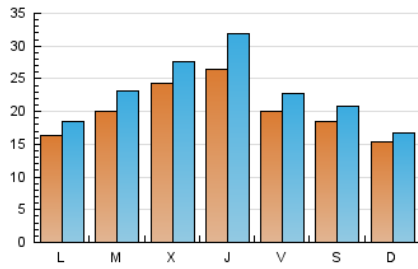

1. Cifras totales y promedios (Nacional)

MES - AÑO	NAVEGADORES UNICOS	VISITAS	PAGINAS
Marzo - 2021	29.465	71.464	98.299
PROMEDIO DIARIO	2.014	2.305	3.171
PROMEDIO LUNES-VIERNES	2.129	2.455	3.401
PROMEDIO SABADO-DOMINGO	1.686	1.874	2.509
PAGINAS / VISITAS	1,38		
DURACION MEDIA VISITAS	0:00:49		
DURACION MEDIA PAGINAS	0:02:10		

2. Secciones (Nacional)

	PAGINAS	%
HOME	10.984	11.17 %
RESTO	87.315	88.83 %

3. Por día del mes (Nacional)

Día	N. únicos	Visitas	Páginas	Día	N. únicos	Visitas	Páginas	Día	N. únicos	Visitas	Páginas
1	1.349	1.530	2.279	11	3.155	3.770	5.069	21	1.278	1.399	1.891
2	2.303	2.834	4.129	12	1.675	1.905	2.912	22	1.416	1.613	2.327
3	2.077	2.300	3.253	13	1.248	1.418	2.010	23	2.201	2.477	3.502
4	4.102	5.072	6.562	14	2.231	2.441	3.151	24	2.075	2.371	3.554
5	2.886	3.241	4.203	15	1.963	2.228	3.028	25	2.276	2.696	3.736
6	2.520	2.757	3.500	16	1.956	2.246	3.075	26	2.229	2.537	3.292
7	1.582	1.731	2.376	17	2.005	2.349	3.253	27	2.013	2.307	3.129
8	1.728	1.971	2.952	18	1.046	1.182	1.831	28	1.017	1.108	1.613
9	1.565	1.825	2.685	19	1.229	1.406	1.932	29	1.728	1.906	2.628
10	3.435	4.033	5.562	20	1.599	1.834	2.399	30	1.996	2.208	2.883
								31	2.563	2.769	3.583

4. Gráficas (Nacional)

4.1 Por día de la semana (promedio)

N. únicos / Visitas (x 100)

Páginas (x 100)

4.2 Por franja horaria (promedio)

Visitas (x 1000)

Páginas (x 1000)

4.3 Por meses