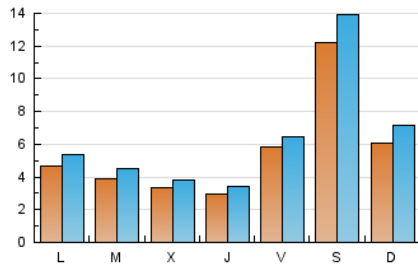

4. Gráficas (Nacional e Internacional)

4.1 Por día de la semana (promedio)

N. únicos / Visitas (x 100)