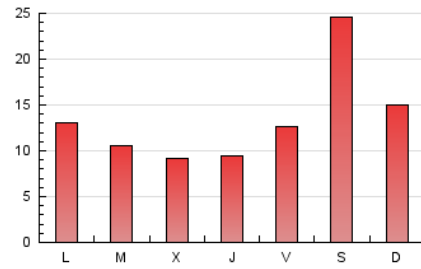

### 3. Por día del mes (Nacional e Internacional)

Día	N. únicos	Visitas	Páginas	Día	N. únicos	Visitas	Páginas	Día	N. únicos	Visitas	Páginas
1	536	614	1.535	11	481	540	1.029	21	562	635	1.620
2	400	472	1.498	12	793	901	1.732	22	365	434	1.192
3	354	401	1.171	13	611	719	1.342	23	261	306	777
4	343	390	1.082	14	438	509	984	24	224	262	854
5	944	1.089	2.191	15	258	297	646	25	517	608	1.289
6	553	638	1.462	16	267	294	599	26	777	915	1.939
7	326	382	936	17	215	248	530	27	544	636	1.466
8	357	407	888	18	997	1.052	1.629	28	529	624	1.662
9	295	338	794	19	2.374	2.671	3.953	29	423	486	1.051
10	299	350	829	20	733	856	1.727	30	432	483	929
								31	397	468	1.370

4. Gráficas (Nacional e Internacional)

4.1 Por día de la semana (promedio)

N. únicos / Visitas (x 100)

Páginas (x 100)

4.2 Por franja horaria (promedio)

Visitas (x 1000)

Páginas (x 1000)

4.3 Por meses