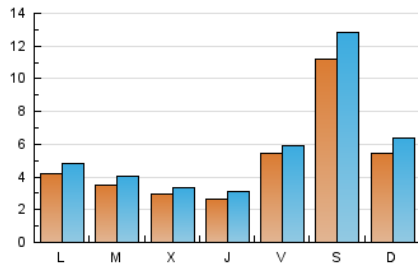

4. Gráficas (Nacional)

4.1 Por día de la semana (promedio)

N. únicos / Visitas (x 100)