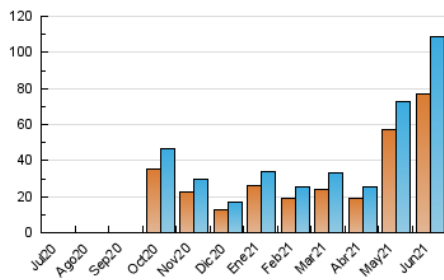

#### 1. Cifras totales y promedios (Nacional)

MES - AÑO	NAVEGADORES UNICOS	VISITAS	PAGINAS
Junio - 2021	77.071	108.787	150.773
<b>PROMEDIO DIARIO</b>	<b>3.129</b>	<b>3.626</b>	<b>5.026</b>
<b>PROMEDIO LUNES-VIERNES</b>	784	935	1.559
<b>PROMEDIO SABADO-DOMINGO</b>	9.578	11.027	14.559
<b>PAGINAS / VISITAS</b>	1,39		
<b>DURACION MEDIA VISITAS</b>	0:03:53		
<b>DURACION MEDIA PAGINAS</b>	0:10:00		

#### 3. Por día del mes (Nacional)

Día	N. únicos	Visitas	Páginas	Día	N. únicos	Visitas	Páginas	Día	N. únicos	Visitas	Páginas
1	497	573	1.254	11	253	281	581	21	377	454	1.041
2	385	465	913	12	11.571	13.314	18.125	22	256	298	693
3	306	362	917	13	8.362	9.387	12.867	23	190	230	414
4	388	433	1.030	14	2.591	3.010	4.452	24	208	240	346
5	823	969	1.802	15	986	1.180	2.156	25	244	279	633
6	682	768	1.427	16	800	943	1.645	26	37.938	43.508	54.420
7	438	511	932	17	405	478	1.071	27	15.991	18.829	24.928
8	324	369	769	18	328	393	963	28	4.667	5.650	7.779
9	243	283	576	19	727	811	1.604	29	1.893	2.296	3.325
10	199	232	466	20	529	632	1.300	30	1.269	1.609	2.344

4. Gráficas (Nacional)

4.1 Por día de la semana (promedio)

N. únicos / Visitas (x 100)

Páginas (x 100)

4.2 Por franja horaria (promedio)

Visitas\_\_ (x 1000)

Páginas (x 1000)

4.3 Por meses

N. únicos / Visitas (x 1000)

Páginas (x 1000)