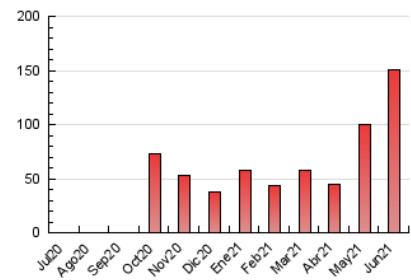

#### 1. Cifras totales y promedios (Nacional)

MES - AÑO	NAVEGADORES UNICOS	VISITAS	PAGINAS
Junio - 2021	77.071	108.787	150.773
<b>PROMEDIO DIARIO</b>	<b>3.129</b>	<b>3.626</b>	<b>5.026</b>
<b>PROMEDIO LUNES-VIERNES</b>	784	935	1.559
<b>PROMEDIO SABADO-DOMINGO</b>	9.578	11.027	14.559
<b>PAGINAS / VISITAS</b>	1,39		
<b>DURACION MEDIA VISITAS</b>	0:03:53		
<b>DURACION MEDIA PAGINAS</b>	0:10:00		

#### 3. Por día del mes (Nacional)

Día	N. únicos	Visitas	Páginas	Día	N. únicos	Visitas	Páginas	Día	N. únicos	Visitas	Páginas
1	497	573	1.254	11	253	281	581	21	377	454	1.041
2	385	465	913	12	11.571	13.314	18.125	22	256	298	693
3	306	362	917	13	8.362	9.387	12.867	23	190	230	414
4	388	433	1.030	14	2.591	3.010	4.452	24	208	240	346
5	823	969	1.802	15	986	1.180	2.156	25	244	279	633
6	682	768	1.427	16	800	943	1.645	26	37.938	43.508	54.420
7	438	511	932	17	405	478	1.071	27	15.991	18.829	24.928
8	324	369	769	18	328	393	963	28	4.667	5.650	7.779
9	243	283	576	19	727	811	1.604	29	1.893	2.296	3.325
10	199	232	466	20	529	632	1.300	30	1.269	1.609	2.344

4. Gráficas (Nacional)

4.1 Por día de la semana (promedio)

N. únicos / Visitas (x 100)

Páginas (x 100)

4.2 Por franja horaria (promedio)

Visitas\_\_ (x 1000)

Páginas (x 1000)

4.3 Por meses

N. únicos / Visitas (x 1000)

Páginas (x 1000)