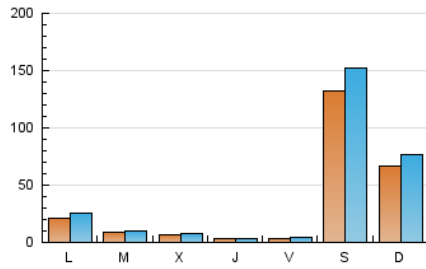

4. Gráficas (Nacional e Internacional)

4.1 Por día de la semana (promedio)

N. únicos / Visitas (x 100)