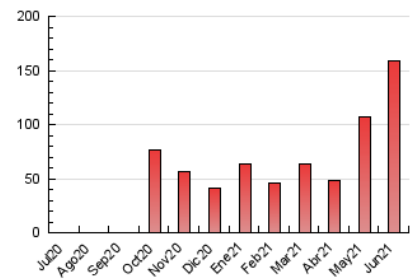

### 1. Cifras totales y promedios (Nacional e Internacional)

MES - AÑO	NAVEGADORES UNICOS	VISITAS	PAGINAS
Junio - 2021	80.618	113.692	158.659
<b>PROMEDIO DIARIO</b>	<b>3.266</b>	<b>3.790</b>	<b>5.289</b>
<b>PROMEDIO LUNES-VIERNES</b>	838	999	1.683
<b>PROMEDIO SABADO-DOMINGO</b>	9.941	11.465	15.205
<b>PAGINAS / VISITAS</b>	1,40		
<b>DURACION MEDIA VISITAS</b>	0:04:03		
<b>DURACION MEDIA PAGINAS</b>	0:10:09		

### 3. Por día del mes (Nacional e Internacional)

Día	N. únicos	Visitas	Páginas	Día	N. únicos	Visitas	Páginas	Día	N. únicos	Visitas	Páginas
1	551	634	1.414	11	288	317	626	21	396	480	1.105
2	508	598	1.185	12	12.032	13.869	18.892	22	275	319	743
3	327	388	956	13	8.792	9.885	13.558	23	213	255	446
4	428	479	1.100	14	2.767	3.214	4.773	24	228	263	408
5	888	1.040	1.965	15	1.054	1.270	2.358	25	268	308	707
6	737	831	1.517	16	864	1.017	1.753	26	39.245	45.049	56.585
7	484	572	1.020	17	445	521	1.133	27	16.496	19.501	26.062
8	347	396	814	18	382	453	1.053	28	4.831	5.856	8.164
9	254	294	592	19	786	882	1.726	29	1.978	2.400	3.584
10	217	251	499	20	555	661	1.334	30	1.335	1.689	2.587

4. Gráficas (Nacional e Internacional)

4.1 Por día de la semana (promedio)

N. únicos / Visitas (x 100)

Páginas (x 100)

4.2 Por franja horaria (promedio)

Visitas\_ (x 1000)

Páginas (x 1000)

4.3 Por meses

N. únicos / Visitas (x 1000)

Páginas (x 1000)