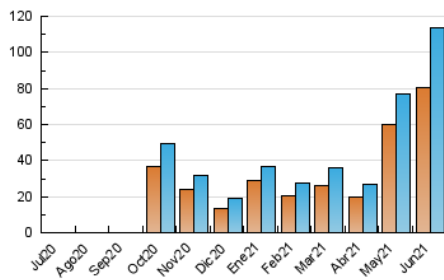

### 1. Cifras totales y promedios (Nacional e Internacional)

MES - AÑO	NAVEGADORES UNICOS	VISITAS	PAGINAS
Junio - 2021	80.618	113.692	158.659
<b>PROMEDIO DIARIO</b>	<b>3.266</b>	<b>3.790</b>	<b>5.289</b>
<b>PROMEDIO LUNES-VIERNES</b>	838	999	1.683
<b>PROMEDIO SABADO-DOMINGO</b>	9.941	11.465	15.205
<b>PAGINAS / VISITAS</b>	1,40		
<b>DURACION MEDIA VISITAS</b>	0:04:03		
<b>DURACION MEDIA PAGINAS</b>	0:10:09		

### 3. Por día del mes (Nacional e Internacional)

Día	N. únicos	Visitas	Páginas	Día	N. únicos	Visitas	Páginas	Día	N. únicos	Visitas	Páginas
1	551	634	1.414	11	288	317	626	21	396	480	1.105
2	508	598	1.185	12	12.032	13.869	18.892	22	275	319	743
3	327	388	956	13	8.792	9.885	13.558	23	213	255	446
4	428	479	1.100	14	2.767	3.214	4.773	24	228	263	408
5	888	1.040	1.965	15	1.054	1.270	2.358	25	268	308	707
6	737	831	1.517	16	864	1.017	1.753	26	39.245	45.049	56.585
7	484	572	1.020	17	445	521	1.133	27	16.496	19.501	26.062
8	347	396	814	18	382	453	1.053	28	4.831	5.856	8.164
9	254	294	592	19	786	882	1.726	29	1.978	2.400	3.584
10	217	251	499	20	555	661	1.334	30	1.335	1.689	2.587

4. Gráficas (Nacional e Internacional)

4.1 Por día de la semana (promedio)

N. únicos / Visitas (x 100)

Páginas (x 100)

4.2 Por franja horaria (promedio)

Visitas\_ (x 1000)

Páginas (x 1000)

4.3 Por meses

N. únicos / Visitas (x 1000)

Páginas (x 1000)