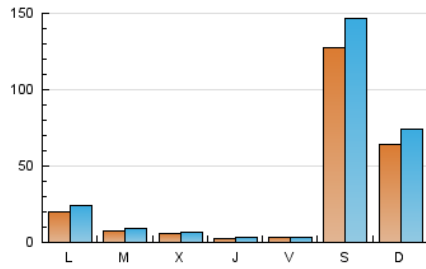

4. Gráficas (Nacional)

4.1 Por día de la semana (promedio)

N. únicos / Visitas (x 100)