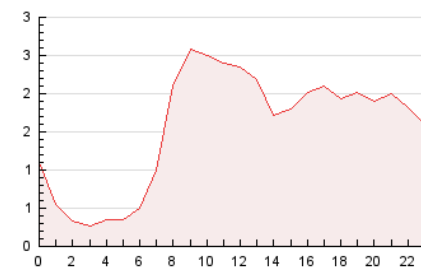

### 3. Por día del mes (Nacional e Internacional)

Día	N. únicos	Visitas	Páginas	Día	N. únicos	Visitas	Páginas	Día	N. únicos	Visitas	Páginas
1	666	754	1.430	11	289	348	932	21	744	830	1.553
2	345	429	979	12	265	330	709	22	687	814	1.491
3	287	344	902	13	383	425	786	23	428	493	962
4	249	287	857	14	2.048	2.313	3.411	24	381	434	822
5	238	269	901	15	958	1.104	1.797	25	297	348	776
6	376	428	909	16	388	464	901	26	252	287	726
7	654	761	1.531	17	404	464	950	27	297	322	572
8	412	486	1.096	18	318	378	803	28	2.219	2.562	3.855
9	438	522	1.233	19	250	302	607	29	1.211	1.354	2.039
10	335	411	973	20	366	416	753	30	660	769	1.396
								31	370	439	818

4. Gráficas (Nacional e Internacional)

4.1 Por día de la semana (promedio)

N. únicos / Visitas (x 100)

Páginas (x 100)

4.2 Por franja horaria (promedio)

Visitas\_\_ (x 1000)

Páginas (x 1000)

4.3 Por meses