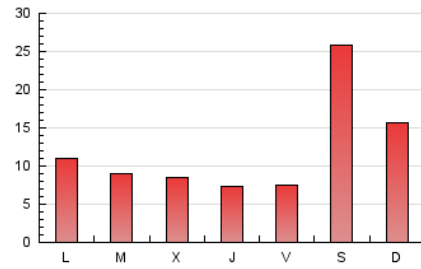

### 3. Por día del mes (Nacional e Internacional)

Día	N. únicos	Visitas	Páginas	Día	N. únicos	Visitas	Páginas	Día	N. únicos	Visitas	Páginas
1	666	754	1.430	11	289	348	932	21	744	830	1.553
2	345	429	979	12	265	330	709	22	687	814	1.491
3	287	344	902	13	383	425	786	23	428	493	962
4	249	287	857	14	2.048	2.313	3.411	24	381	434	822
5	238	269	901	15	958	1.104	1.797	25	297	348	776
6	376	428	909	16	388	464	901	26	252	287	726
7	654	761	1.531	17	404	464	950	27	297	322	572
8	412	486	1.096	18	318	378	803	28	2.219	2.562	3.855
9	438	522	1.233	19	250	302	607	29	1.211	1.354	2.039
10	335	411	973	20	366	416	753	30	660	769	1.396
								31	370	439	818

4. Gráficas (Nacional e Internacional)

4.1 Por día de la semana (promedio)

N. únicos / Visitas (x 100)

Páginas (x 100)

4.2 Por franja horaria (promedio)

Visitas\_\_ (x 1000)

Páginas (x 1000)

4.3 Por meses