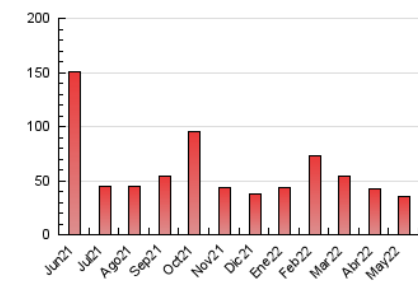

#### 3. Por día del mes (Nacional)

Día	N. únicos	Visitas	Páginas	Día	N. únicos	Visitas	Páginas	Día	N. únicos	Visitas	Páginas
1	621	706	1.368	11	268	325	880	21	680	755	1.432
2	315	393	921	12	237	282	632	22	633	752	1.378
3	279	332	884	13	340	380	723	23	395	458	903
4	213	250	817	14	1.937	2.191	3.237	24	358	407	767
5	228	258	875	15	904	1.043	1.712	25	282	330	740
6	325	374	847	16	365	437	863	26	233	259	664
7	594	697	1.433	17	344	403	869	27	252	275	509
8	375	439	984	18	306	361	756	28	2.094	2.417	3.624
9	397	471	1.124	19	237	285	564	29	1.143	1.279	1.934
10	312	380	911	20	314	360	684	30	613	715	1.315
								31	348	412	774

4. Gráficas (Nacional)

4.1 Por día de la semana (promedio)

N. únicos / Visitas (x 100)

Páginas (x 100)

4.2 Por franja horaria (promedio)

Visitas\_ (x 1000)

Páginas (x 1000)

4.3 Por meses

N. únicos / Visitas (x 1000)

Páginas (x 1000)