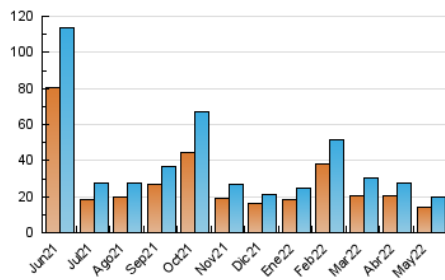

### 3. Por día del mes (Nacional e Internacional)

Día	N. únicos	Visitas	Páginas	Día	N. únicos	Visitas	Páginas	Día	N. únicos	Visitas	Páginas
1	666	754	1.430	11	289	348	932	21	744	830	1.553
2	345	429	979	12	265	330	709	22	687	814	1.491
3	287	344	902	13	383	425	786	23	428	493	962
4	249	287	857	14	2.048	2.313	3.411	24	381	434	822
5	238	269	901	15	958	1.104	1.797	25	297	348	776
6	376	428	909	16	388	464	901	26	252	287	726
7	654	761	1.531	17	404	464	950	27	297	322	572
8	412	486	1.096	18	318	378	803	28	2.219	2.562	3.855
9	438	522	1.233	19	250	302	607	29	1.211	1.354	2.039
10	335	411	973	20	366	416	753	30	660	769	1.396
								31	370	439	818

4. Gráficas (Nacional e Internacional)

4.1 Por día de la semana (promedio)

N. únicos / Visitas (x 100)

Páginas (x 100)

4.2 Por franja horaria (promedio)

Visitas\_\_ (x 1000)

Páginas (x 1000)

4.3 Por meses

N. únicos / Visitas (x 1000)

Páginas (x 1000)