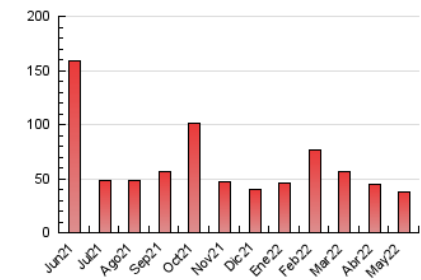

### 3. Por día del mes (Nacional e Internacional)

Día	N. únicos	Visitas	Páginas	Día	N. únicos	Visitas	Páginas	Día	N. únicos	Visitas	Páginas
1	666	754	1.430	11	289	348	932	21	744	830	1.553
2	345	429	979	12	265	330	709	22	687	814	1.491
3	287	344	902	13	383	425	786	23	428	493	962
4	249	287	857	14	2.048	2.313	3.411	24	381	434	822
5	238	269	901	15	958	1.104	1.797	25	297	348	776
6	376	428	909	16	388	464	901	26	252	287	726
7	654	761	1.531	17	404	464	950	27	297	322	572
8	412	486	1.096	18	318	378	803	28	2.219	2.562	3.855
9	438	522	1.233	19	250	302	607	29	1.211	1.354	2.039
10	335	411	973	20	366	416	753	30	660	769	1.396
								31	370	439	818

4. Gráficas (Nacional e Internacional)

4.1 Por día de la semana (promedio)

N. únicos / Visitas (x 100)

Páginas (x 100)

4.2 Por franja horaria (promedio)

Visitas\_\_ (x 1000)

Páginas (x 1000)

4.3 Por meses

N. únicos / Visitas (x 1000)

Páginas (x 1000)