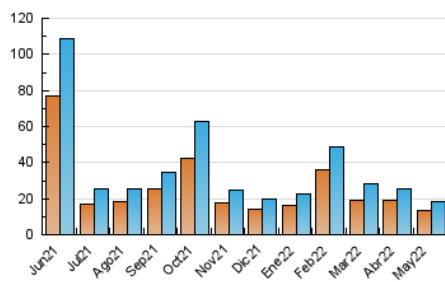

#### 3. Por día del mes (Nacional)

Día	N. únicos	Visitas	Páginas	Día	N. únicos	Visitas	Páginas	Día	N. únicos	Visitas	Páginas
1	621	706	1.368	11	268	325	880	21	680	755	1.432
2	315	393	921	12	237	282	632	22	633	752	1.378
3	279	332	884	13	340	380	723	23	395	458	903
4	213	250	817	14	1.937	2.191	3.237	24	358	407	767
5	228	258	875	15	904	1.043	1.712	25	282	330	740
6	325	374	847	16	365	437	863	26	233	259	664
7	594	697	1.433	17	344	403	869	27	252	275	509
8	375	439	984	18	306	361	756	28	2.094	2.417	3.624
9	397	471	1.124	19	237	285	564	29	1.143	1.279	1.934
10	312	380	911	20	314	360	684	30	613	715	1.315
								31	348	412	774

4. Gráficas (Nacional)

4.1 Por día de la semana (promedio)

N. únicos / Visitas (x 100)

Páginas (x 100)

4.2 Por franja horaria (promedio)

Visitas\_ (x 1000)

Páginas (x 1000)

4.3 Por meses

N. únicos / Visitas (x 1000)

Páginas (x 1000)