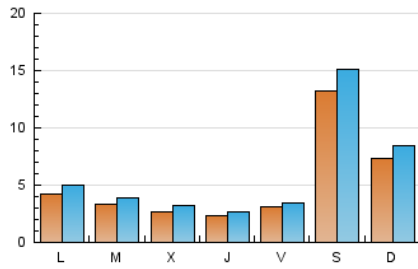

4. Gráficas (Nacional)

4.1 Por día de la semana (promedio)

N. únicos / Visitas (x 100)