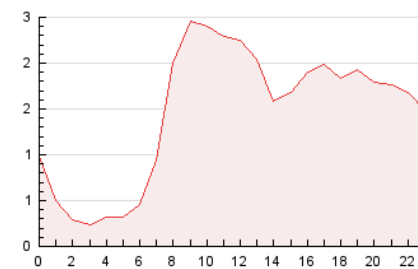

#### 3. Por día del mes (Nacional)

Día	N. únicos	Visitas	Páginas	Día	N. únicos	Visitas	Páginas	Día	N. únicos	Visitas	Páginas
1	621	706	1.368	11	268	325	880	21	680	755	1.432
2	315	393	921	12	237	282	632	22	633	752	1.378
3	279	332	884	13	340	380	723	23	395	458	903
4	213	250	817	14	1.937	2.191	3.237	24	358	407	767
5	228	258	875	15	904	1.043	1.712	25	282	330	740
6	325	374	847	16	365	437	863	26	233	259	664
7	594	697	1.433	17	344	403	869	27	252	275	509
8	375	439	984	18	306	361	756	28	2.094	2.417	3.624
9	397	471	1.124	19	237	285	564	29	1.143	1.279	1.934
10	312	380	911	20	314	360	684	30	613	715	1.315
								31	348	412	774

4. Gráficas (Nacional)

4.1 Por día de la semana (promedio)

N. únicos / Visitas (x 100)

Páginas (x 100)

4.2 Por franja horaria (promedio)

Visitas\_ (x 1000)

Páginas (x 1000)

4.3 Por meses