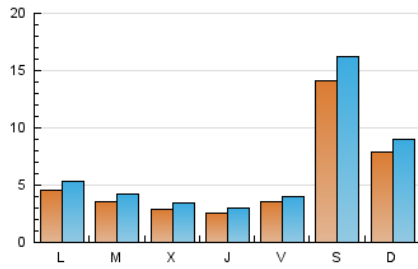

4. Gráficas (Nacional e Internacional)

4.1 Por día de la semana (promedio)

N. únicos / Visitas (x 100)