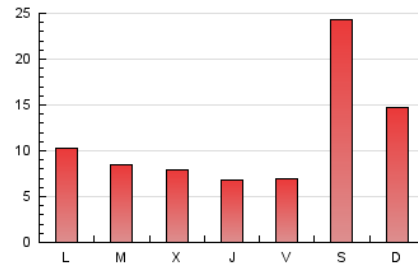

#### 1. Cifras totales y promedios (Nacional)

MES - AÑO	NAVEGADORES UNICOS	VISITAS	PAGINAS
Mayo - 2022	13.282	18.426	35.124
<b>PROMEDIO DIARIO</b>	<b>514</b>	<b>594</b>	<b>1.133</b>
<b>PROMEDIO LUNES-VIERNES</b>	<b>316</b>	<b>370</b>	<b>819</b>
<b>PROMEDIO SABADO-DOMINGO</b>	<b>998</b>	<b>1.142</b>	<b>1.900</b>
<b>PAGINAS / VISITAS</b>	<b>1,91</b>		
<b>DURACION MEDIA VISITAS</b>	<b>0:09:15</b>		
<b>DURACION MEDIA PAGINAS</b>	<b>0:10:09</b>		

#### 3. Por día del mes (Nacional)

Día	N. únicos	Visitas	Páginas	Día	N. únicos	Visitas	Páginas	Día	N. únicos	Visitas	Páginas
1	621	706	1.368	11	268	325	880	21	680	755	1.432
2	315	393	921	12	237	282	632	22	633	752	1.378
3	279	332	884	13	340	380	723	23	395	458	903
4	213	250	817	14	1.937	2.191	3.237	24	358	407	767
5	228	258	875	15	904	1.043	1.712	25	282	330	740
6	325	374	847	16	365	437	863	26	233	259	664
7	594	697	1.433	17	344	403	869	27	252	275	509
8	375	439	984	18	306	361	756	28	2.094	2.417	3.624
9	397	471	1.124	19	237	285	564	29	1.143	1.279	1.934
10	312	380	911	20	314	360	684	30	613	715	1.315
								31	348	412	774

4. Gráficas (Nacional)

4.1 Por día de la semana (promedio)

N. únicos / Visitas (x 100)

Páginas (x 100)

4.2 Por franja horaria (promedio)

Visitas\_ (x 1000)

Páginas (x 1000)

4.3 Por meses