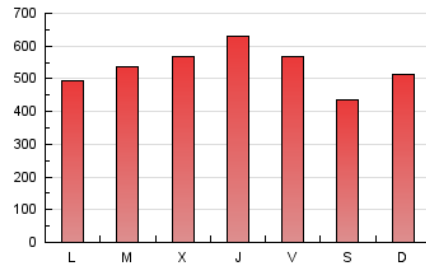

E-mail:

Clasificación: Noticias e Información

Sub-Clasificación: Noticias globales y actualidad

1. Cifras totales y promedios (Nacional)

MES - AÑO	NAVEGADORES UNICOS	VISITAS	PAGINAS
Octubre - 2020	419.652	1.291.746	1.664.542
PROMEDIO DIARIO	35.605	41.669	53.695
PROMEDIO LUNES-VIERNES	36.737	43.383	56.386
PROMEDIO SABADO-DOMINGO	32.840	37.479	47.117
PAGINAS / VISITAS	1,29		
DURACION MEDIA VISITAS	0:00:45		
DURACION MEDIA PAGINAS	0:02:34		

2. Secciones (Nacional)

	PAGINAS	%
HOME	98.931	5.94 %
RESTO	1.565.611	94.06 %

3. Por día del mes (Nacional)

Día	N. únicos	Visitas	Páginas	Día	N. únicos	Visitas	Páginas	Día	N. únicos	Visitas	Páginas
1	44.037	47.642	58.171	11	33.312	37.621	47.112	21	44.605	54.379	69.958
2	38.720	45.077	57.298	12	29.617	33.158	41.349	22	40.407	50.325	65.606
3	25.892	30.697	42.052	13	20.842	23.664	30.402	23	35.120	41.968	54.340
4	43.573	49.254	63.284	14	27.900	32.120	40.950	24	37.441	44.079	53.390
5	39.413	45.218	58.862	15	33.803	39.900	51.508	25	46.709	54.686	66.914
6	35.611	41.656	55.776	16	33.926	39.039	49.777	26	33.263	37.588	47.738
7	33.237	41.350	59.150	17	24.551	27.271	34.319	27	41.023	48.109	61.249
8	38.730	46.297	66.618	18	20.706	22.492	28.096	28	37.302	45.388	57.507
9	29.140	34.675	51.093	19	32.946	38.619	49.558	29	45.337	57.318	73.921
10	26.803	30.530	38.961	20	43.987	52.368	67.831	30	49.239	58.574	71.824
								31	36.572	40.684	49.928

4. Gráficas (Nacional)

4.1 Por día de la semana (promedio)

N. únicos / Visitas (x 100)

Páginas (x 100)

4.2 Por franja horaria (promedio)

Visitas (x 1000)

Páginas (x 1000)

4.3 Por meses