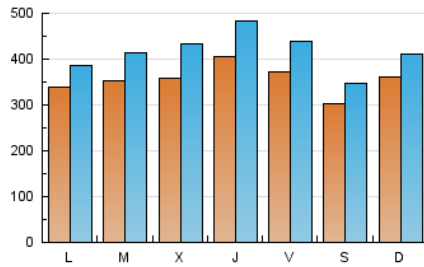

E-mail:

Clasificación: Noticias e Información

Sub-Clasificación: Noticias globales y actualidad

1. Cifras totales y promedios (Nacional)

MES - AÑO	NAVEGADORES UNICOS	VISITAS	PAGINAS
Octubre - 2020	419.652	1.291.746	1.664.542
PROMEDIO DIARIO	35.605	41.669	53.695
PROMEDIO LUNES-VIERNES	36.737	43.383	56.386
PROMEDIO SABADO-DOMINGO	32.840	37.479	47.117
PAGINAS / VISITAS	1,29		
DURACION MEDIA VISITAS	0:00:45		
DURACION MEDIA PAGINAS	0:02:34		

2. Secciones (Nacional)

	PAGINAS	%
HOME	98.931	5.94 %
RESTO	1.565.611	94.06 %

3. Por día del mes (Nacional)

Día	N. únicos	Visitas	Páginas	Día	N. únicos	Visitas	Páginas	Día	N. únicos	Visitas	Páginas
1	44.037	47.642	58.171	11	33.312	37.621	47.112	21	44.605	54.379	69.958
2	38.720	45.077	57.298	12	29.617	33.158	41.349	22	40.407	50.325	65.606
3	25.892	30.697	42.052	13	20.842	23.664	30.402	23	35.120	41.968	54.340
4	43.573	49.254	63.284	14	27.900	32.120	40.950	24	37.441	44.079	53.390
5	39.413	45.218	58.862	15	33.803	39.900	51.508	25	46.709	54.686	66.914
6	35.611	41.656	55.776	16	33.926	39.039	49.777	26	33.263	37.588	47.738
7	33.237	41.350	59.150	17	24.551	27.271	34.319	27	41.023	48.109	61.249
8	38.730	46.297	66.618	18	20.706	22.492	28.096	28	37.302	45.388	57.507
9	29.140	34.675	51.093	19	32.946	38.619	49.558	29	45.337	57.318	73.921
10	26.803	30.530	38.961	20	43.987	52.368	67.831	30	49.239	58.574	71.824
								31	36.572	40.684	49.928

4. Gráficas (Nacional)

4.1 Por día de la semana (promedio)

N. únicos / Visitas (x 100)

Páginas (x 100)

4.2 Por franja horaria (promedio)

Visitas (x 1000)

Páginas (x 1000)

4.3 Por meses