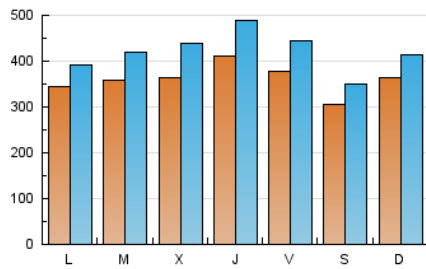

Sub-Clasificación: Noticias globales y actualidad

1. Cifras totales y promedios (Nacional e Internacional)

MES - AÑO	NAVEGADORES UNICOS	VISITAS	PAGINAS
Octubre - 2020	434.282	1.307.725	1.682.910
PROMEDIO DIARIO	36.091	42.185	54.287
PROMEDIO LUNES-VIERNES	37.260	43.939	57.026
PROMEDIO SABADO-DOMINGO	33.235	37.896	47.592
PAGINAS / VISITAS	1,29		
DURACION MEDIA VISITAS	0:00:44		
DURACION MEDIA PAGINAS	0:02:35		

2. Secciones (Nacional e Internacional)

	PAGINAS	%
HOME	99.712	5.92 %
RESTO	1.583.198	94.08 %

3. Por día del mes (Nacional e Internacional)

Día	N. únicos	Visitas	Páginas	Día	N. únicos	Visitas	Páginas	Día	N. únicos	Visitas	Páginas
1	44.451	48.104	58.734	11	33.674	38.079	47.636	21	45.310	55.074	70.739
2	39.269	45.647	57.944	12	30.037	33.591	41.817	22	40.980	50.962	66.327
3	26.269	31.108	42.561	13	21.211	24.063	30.849	23	35.637	42.554	55.022
4	43.981	49.637	63.727	14	28.331	32.578	41.477	24	37.770	44.453	53.816
5	39.965	45.809	59.559	15	34.342	40.484	52.151	25	47.083	55.111	67.390
6	36.151	42.235	56.460	16	34.539	39.627	50.451	26	33.804	38.140	48.365
7	33.723	41.830	59.735	17	24.937	27.675	34.777	27	41.517	48.681	61.937
8	39.336	46.899	67.376	18	21.057	22.858	28.493	28	37.802	45.968	58.160
9	29.673	35.216	51.704	19	33.474	39.142	50.146	29	45.875	57.906	74.609
10	27.219	30.968	39.456	20	44.503	52.959	68.524	30	49.789	59.189	72.496
								31	37.125	41.178	50.472

4. Gráficas (Nacional e Internacional)

4.1 Por día de la semana (promedio)

N. únicos / Visitas (x 100)

Páginas (x 100)

4.2 Por franja horaria (promedio)

Visitas (x 1000)

Páginas (x 1000)

4.3 Por meses