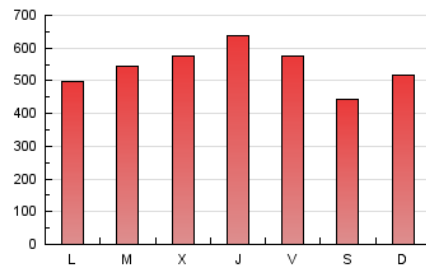

Sub-Clasificación: Noticias globales y actualidad

1. Cifras totales y promedios (Nacional e Internacional)

MES - AÑO	NAVEGADORES UNICOS	VISITAS	PAGINAS
Octubre - 2020	434.282	1.307.725	1.682.910
PROMEDIO DIARIO	36.091	42.185	54.287
PROMEDIO LUNES-VIERNES	37.260	43.939	57.026
PROMEDIO SABADO-DOMINGO	33.235	37.896	47.592
PAGINAS / VISITAS	1,29		
DURACION MEDIA VISITAS	0:00:44		
DURACION MEDIA PAGINAS	0:02:35		

2. Secciones (Nacional e Internacional)

	PAGINAS	%
HOME	99.712	5.92 %
RESTO	1.583.198	94.08 %

3. Por día del mes (Nacional e Internacional)

Día	N. únicos	Visitas	Páginas	Día	N. únicos	Visitas	Páginas	Día	N. únicos	Visitas	Páginas
1	44.451	48.104	58.734	11	33.674	38.079	47.636	21	45.310	55.074	70.739
2	39.269	45.647	57.944	12	30.037	33.591	41.817	22	40.980	50.962	66.327
3	26.269	31.108	42.561	13	21.211	24.063	30.849	23	35.637	42.554	55.022
4	43.981	49.637	63.727	14	28.331	32.578	41.477	24	37.770	44.453	53.816
5	39.965	45.809	59.559	15	34.342	40.484	52.151	25	47.083	55.111	67.390
6	36.151	42.235	56.460	16	34.539	39.627	50.451	26	33.804	38.140	48.365
7	33.723	41.830	59.735	17	24.937	27.675	34.777	27	41.517	48.681	61.937
8	39.336	46.899	67.376	18	21.057	22.858	28.493	28	37.802	45.968	58.160
9	29.673	35.216	51.704	19	33.474	39.142	50.146	29	45.875	57.906	74.609
10	27.219	30.968	39.456	20	44.503	52.959	68.524	30	49.789	59.189	72.496
								31	37.125	41.178	50.472

4. Gráficas (Nacional e Internacional)

4.1 Por día de la semana (promedio)

N. únicos / Visitas (x 100)

Páginas (x 100)

4.2 Por franja horaria (promedio)

Visitas (x 1000)

Páginas (x 1000)

4.3 Por meses