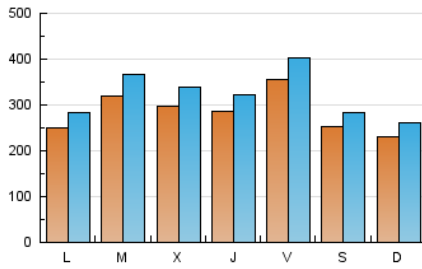

1. Cifras totales y promedios (Nacional)

MES - AÑO	NAVEGADORES UNICOS	VISITAS	PAGINAS
Febrero - 2021	351.435	903.176	1.142.128
PROMEDIO DIARIO	28.418	32.256	40.790
PROMEDIO LUNES-VIERNES	30.122	34.271	43.435
PROMEDIO SABADO-DOMINGO	24.156	27.219	34.179
PAGINAS / VISITAS	1,26		
DURACION MEDIA VISITAS	0:00:41		
DURACION MEDIA PAGINAS	0:02:36		

2. Secciones (Nacional)

	PAGINAS	%
HOME	68.280	5.98 %
RESTO	1.073.848	94.02 %

3. Por día del mes (Nacional)

Día	N. únicos	Visitas	Páginas	Día	N. únicos	Visitas	Páginas	Día	N. únicos	Visitas	Páginas
1	29.531	34.542	43.679	11	17.626	19.908	26.346	21	34.620	40.796	50.429
2	34.257	41.268	53.364	12	30.299	34.127	43.492	22	29.041	32.887	42.260
3	29.971	35.409	45.770	13	32.265	36.497	45.219	23	24.067	27.473	35.973
4	37.708	41.758	51.807	14	17.147	19.004	24.171	24	17.982	20.573	27.247
5	25.455	28.770	37.757	15	23.951	27.207	35.374	25	22.655	26.311	34.541
6	17.150	19.335	25.633	16	30.723	34.687	44.607	26	40.569	45.821	57.241
7	15.887	17.950	23.422	17	43.020	48.220	58.568	27	32.321	36.027	44.450
8	17.295	19.226	24.904	18	36.333	40.940	49.774	28	24.592	26.863	33.289
9	38.256	42.889	53.760	19	46.290	52.516	63.144				
10	27.413	30.892	39.088	20	19.268	21.280	26.819				

4. Gráficas (Nacional)

4.1 Por día de la semana (promedio)

N. únicos / Visitas (x 100)

Páginas (x 100)

4.2 Por franja horaria (promedio)

Visitas (x 1000)

Páginas (x 1000)

4.3 Por meses