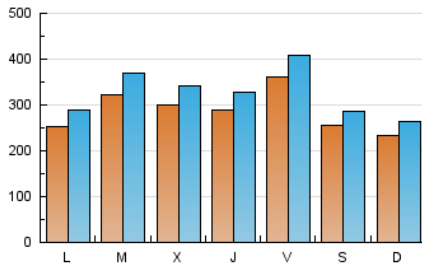

1. Cifras totales y promedios (Nacional e Internacional)

MES - AÑO	NAVEGADORES UNICOS	VISITAS	PAGINAS
Febrero - 2021	362.719	915.605	1.155.906
PROMEDIO DIARIO	28.845	32.700	41.282
PROMEDIO LUNES-VIERNES	30.578	34.752	43.968
PROMEDIO SABADO-DOMINGO	24.512	27.571	34.568
PAGINAS / VISITAS	1,26		
DURACION MEDIA VISITAS	0:00:41		
DURACION MEDIA PAGINAS	0:02:36		

2. Secciones (Nacional e Internacional)

	PAGINAS	%
HOME	68.783	5.95 %
RESTO	1.087.123	94.05 %

3. Por día del mes (Nacional e Internacional)

Día	N. únicos	Visitas	Páginas	Día	N. únicos	Visitas	Páginas	Día	N. únicos	Visitas	Páginas
1	29.874	34.903	44.084	11	18.056	20.367	26.842	21	34.917	41.100	50.773
2	34.697	41.725	53.864	12	30.960	34.803	44.229	22	29.430	33.318	42.774
3	30.331	35.829	46.246	13	32.682	36.903	45.658	23	24.474	27.914	36.486
4	38.240	42.294	52.405	14	17.449	19.299	24.508	24	18.419	21.018	27.733
5	25.938	29.343	38.381	15	24.365	27.618	35.834	25	22.989	26.718	35.007
6	17.628	19.832	26.173	16	31.248	35.194	45.163	26	40.950	46.296	57.761
7	16.289	18.350	23.864	17	43.601	48.834	59.237	27	32.645	36.353	44.808
8	17.643	19.595	25.314	18	36.798	41.460	50.338	28	24.868	27.132	33.585
9	38.740	43.373	54.297	19	46.778	52.998	63.683				
10	28.026	31.435	39.683	20	19.616	21.601	27.176				

4. Gráficas (Nacional e Internacional)

4.1 Por día de la semana (promedio)

N. únicos / Visitas (x 100)

Páginas (x 100)

4.2 Por franja horaria (promedio)

Visitas (x 1000)

Páginas (x 1000)

4.3 Por meses