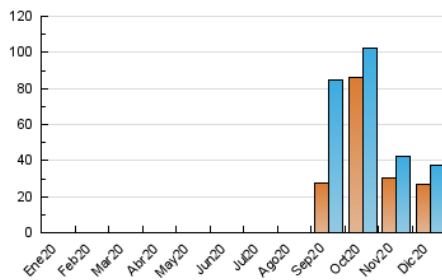

### 3. Por día del mes (Nacional e Internacional)

Día	N. únicos	Visitas	Páginas	Día	N. únicos	Visitas	Páginas	Día	N. únicos	Visitas	Páginas
1	1.601	1.687	1.837	11	1.131	1.191	1.501	21	1.202	1.239	1.373
2	632	653	747	12	631	654	872	22	1.450	1.567	2.609
3	974	1.025	1.154	13	298	312	408	23	560	590	777
4	924	977	1.105	14	557	583	686	24	268	273	354
5	932	967	1.074	15	488	519	601	25	177	182	245
6	372	382	460	16	495	518	607	26	508	510	580
7	883	905	1.030	17	760	794	886	27	10.085	10.287	11.856
8	694	713	777	18	533	552	629	28	1.587	1.621	1.877
9	830	870	1.010	19	284	286	330	29	1.257	1.288	1.485
10	860	899	1.049	20	210	216	272	30	2.622	2.723	3.061
								31	2.169	2.240	2.574

4. Gráficas (Nacional e Internacional)

4.1 Por día de la semana (promedio)

N. únicos / Visitas (x 100)

Páginas (x 100)

4.2 Por franja horaria (promedio)

Visitas (x 1000)

Páginas (x 1000)

4.3 Por meses

N. únicos / Visitas (x 1000)

Páginas (x 1000)