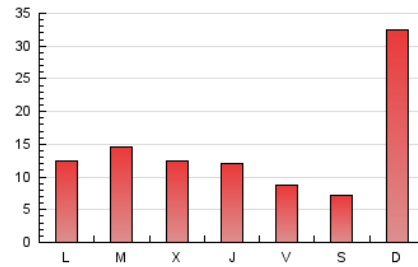

### 3. Por día del mes (Nacional e Internacional)

Día	N. únicos	Visitas	Páginas	Día	N. únicos	Visitas	Páginas	Día	N. únicos	Visitas	Páginas
1	1.601	1.687	1.837	11	1.131	1.191	1.501	21	1.202	1.239	1.373
2	632	653	747	12	631	654	872	22	1.450	1.567	2.609
3	974	1.025	1.154	13	298	312	408	23	560	590	777
4	924	977	1.105	14	557	583	686	24	268	273	354
5	932	967	1.074	15	488	519	601	25	177	182	245
6	372	382	460	16	495	518	607	26	508	510	580
7	883	905	1.030	17	760	794	886	27	10.085	10.287	11.856
8	694	713	777	18	533	552	629	28	1.587	1.621	1.877
9	830	870	1.010	19	284	286	330	29	1.257	1.288	1.485
10	860	899	1.049	20	210	216	272	30	2.622	2.723	3.061
								31	2.169	2.240	2.574

4. Gráficas (Nacional e Internacional)

4.1 Por día de la semana (promedio)

N. únicos / Visitas (x 100)

Páginas (x 100)

4.2 Por franja horaria (promedio)

Visitas (x 1000)

Páginas (x 1000)

4.3 Por meses