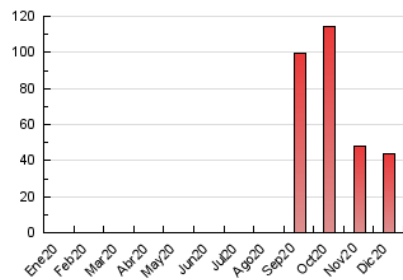

Páginas (x 1000)