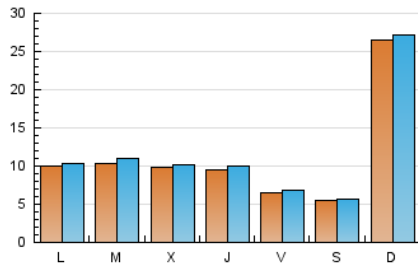

4. Gráficas (Nacional)

4.1 Por día de la semana (promedio)

N. únicos / Visitas (x 100)