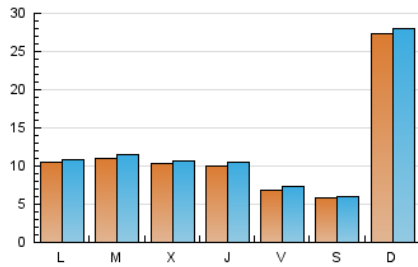

4. Gráficas (Nacional e Internacional)

4.1 Por día de la semana (promedio)

N. únicos / Visitas (x 100)