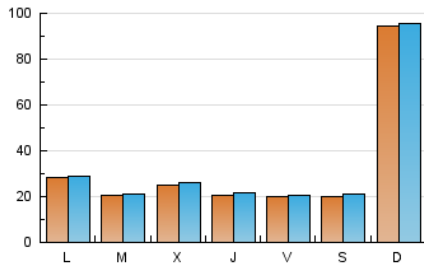

1. Cifras totales y promedios (Nacional)

MES - AÑO	NAVEGADORES UNICOS	VISITAS	PAGINAS
Octubre - 2020	84.084	99.822	111.277
PROMEDIO DIARIO	3.149	3.220	3.590
PROMEDIO LUNES-VIERNES	2.260	2.328	2.669
PROMEDIO SABADO-DOMINGO	5.323	5.402	5.839
PAGINAS / VISITAS	1,11		
DURACION MEDIA VISITAS	0:00:15		
DURACION MEDIA PAGINAS	0:02:08		

2. Secciones (Nacional)

	PAGINAS	%
HOME	997	0.90 %
RESTO	110.280	99.10 %

3. Por día del mes (Nacional)

Día	N. únicos	Visitas	Páginas	Día	N. únicos	Visitas	Páginas	Día	N. únicos	Visitas	Páginas
1	4.634	4.839	6.024	11	324	342	406	21	1.252	1.294	1.477
2	3.545	3.738	4.289	12	163	169	198	22	551	564	630
3	5.795	6.086	6.856	13	344	356	414	23	4.018	4.135	4.540
4	36.018	36.254	38.637	14	611	630	700	24	1.957	2.014	2.203
5	10.215	10.422	11.234	15	1.076	1.103	1.220	25	1.067	1.100	1.225
6	4.087	4.207	4.614	16	664	695	805	26	448	463	524
7	4.657	4.748	5.173	17	375	390	436	27	930	971	1.069
8	1.263	1.298	1.414	18	455	470	583	28	3.567	3.667	4.973
9	593	619	697	19	406	421	482	29	2.839	2.915	3.653
10	1.303	1.334	1.469	20	2.801	2.866	3.256	30	1.062	1.087	1.340
								31	614	625	736

4. Gráficas (Nacional)

4.1 Por día de la semana (promedio)

N. únicos / Visitas (x 100)

Páginas (x 100)

4.2 Por franja horaria (promedio)

Visitas (x 1000)

Páginas (x 1000)

4.3 Por meses