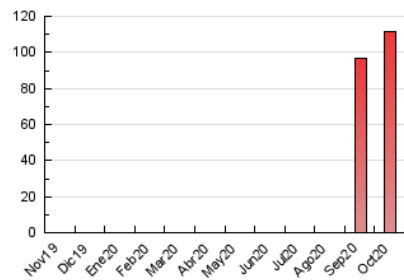

Páginas (x 1000)