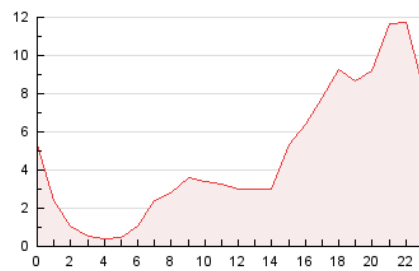

2. Secciones (Nacional e Internacional)

	PAGINAS	%
HOME	1.057	0.93 %
RESTO	113.122	99.07 %

3. Por día del mes (Nacional e Internacional)

Día	N. únicos	Visitas	Páginas	Día	N. únicos	Visitas	Páginas	Día	N. únicos	Visitas	Páginas
1	4.731	4.937	6.125	11	350	369	434	21	1.309	1.351	1.540
2	3.635	3.830	4.389	12	184	190	219	22	596	609	676
3	5.949	6.244	7.022	13	354	366	424	23	4.102	4.220	4.629
4	36.672	36.944	39.375	14	663	685	755	24	2.029	2.087	2.279
5	10.477	10.687	11.516	15	1.125	1.154	1.273	25	1.127	1.160	1.292
6	4.208	4.331	4.742	16	712	743	855	26	496	511	580
7	4.815	4.906	5.340	17	406	421	470	27	972	1.013	1.113
8	1.337	1.374	1.499	18	500	515	632	28	3.628	3.729	5.045
9	630	656	737	19	454	470	535	29	2.908	2.988	3.731
10	1.345	1.376	1.512	20	2.855	2.921	3.312	30	1.089	1.116	1.373
								31	631	642	755

4. Gráficas (Nacional e Internacional)

4.1 Por día de la semana (promedio)

N. únicos / Visitas (x 100)

Páginas (x 100)

4.2 Por franja horaria (promedio)

Visitas (x 1000)

Páginas (x 1000)

4.3 Por meses