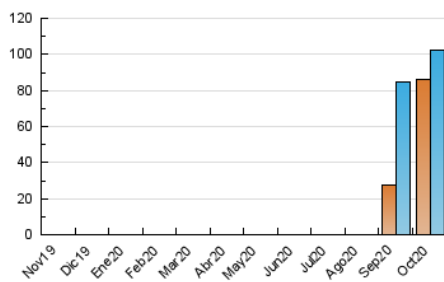

4.3 Por meses

N. únicos / Visitas (x 1000)