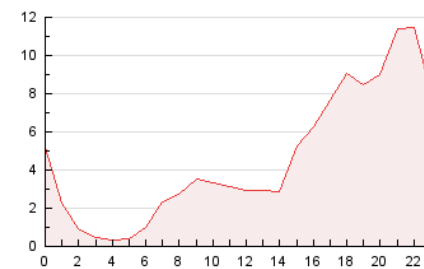

2. Secciones (Nacional)

	PAGINAS	%
HOME	997	0.90 %
RESTO	110.280	99.10 %

3. Por día del mes (Nacional)

Día	N. únicos	Visitas	Páginas	Día	N. únicos	Visitas	Páginas	Día	N. únicos	Visitas	Páginas
1	4.634	4.839	6.024	11	324	342	406	21	1.252	1.294	1.477
2	3.545	3.738	4.289	12	163	169	198	22	551	564	630
3	5.795	6.086	6.856	13	344	356	414	23	4.018	4.135	4.540
4	36.018	36.254	38.637	14	611	630	700	24	1.957	2.014	2.203
5	10.215	10.422	11.234	15	1.076	1.103	1.220	25	1.067	1.100	1.225
6	4.087	4.207	4.614	16	664	695	805	26	448	463	524
7	4.657	4.748	5.173	17	375	390	436	27	930	971	1.069
8	1.263	1.298	1.414	18	455	470	583	28	3.567	3.667	4.973
9	593	619	697	19	406	421	482	29	2.839	2.915	3.653
10	1.303	1.334	1.469	20	2.801	2.866	3.256	30	1.062	1.087	1.340
								31	614	625	736

4. Gráficas (Nacional)

4.1 Por día de la semana (promedio)

N. únicos / Visitas (x 100)

Páginas (x 100)

4.2 Por franja horaria (promedio)

Visitas (x 1000)

Páginas (x 1000)

4.3 Por meses

Página Vista:

Conjunto de ficheros enviado a un usuario como resultado de una petición del mismo recibida por el servidor. Cuando la página está formada por varios marcos (frames), el conjunto de los mismos tendrá, a efectos de cómputo, la consideración de una página unitaria.