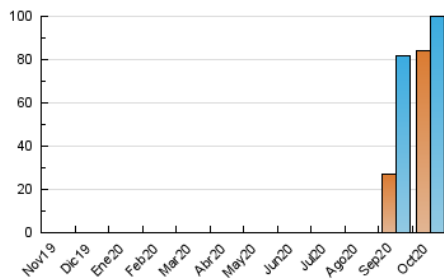

4.3 Por meses

N. únicos / Visitas (x 1000)