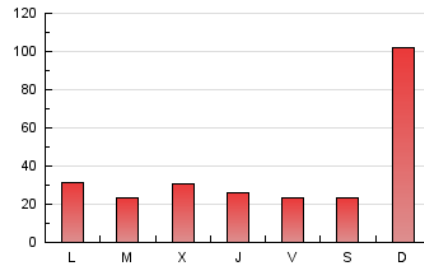

1. Cifras totales y promedios (Nacional)

MES - AÑO	NAVEGADORES UNICOS	VISITAS	PAGINAS
Octubre - 2020	84.084	99.822	111.277
PROMEDIO DIARIO	3.149	3.220	3.590
PROMEDIO LUNES-VIERNES	2.260	2.328	2.669
PROMEDIO SABADO-DOMINGO	5.323	5.402	5.839
PAGINAS / VISITAS	1,11		
DURACION MEDIA VISITAS	0:00:15		
DURACION MEDIA PAGINAS	0:02:08		

2. Secciones (Nacional)

	PAGINAS	%
HOME	997	0.90 %
RESTO	110.280	99.10 %

3. Por día del mes (Nacional)

Día	N. únicos	Visitas	Páginas	Día	N. únicos	Visitas	Páginas	Día	N. únicos	Visitas	Páginas
1	4.634	4.839	6.024	11	324	342	406	21	1.252	1.294	1.477
2	3.545	3.738	4.289	12	163	169	198	22	551	564	630
3	5.795	6.086	6.856	13	344	356	414	23	4.018	4.135	4.540
4	36.018	36.254	38.637	14	611	630	700	24	1.957	2.014	2.203
5	10.215	10.422	11.234	15	1.076	1.103	1.220	25	1.067	1.100	1.225
6	4.087	4.207	4.614	16	664	695	805	26	448	463	524
7	4.657	4.748	5.173	17	375	390	436	27	930	971	1.069
8	1.263	1.298	1.414	18	455	470	583	28	3.567	3.667	4.973
9	593	619	697	19	406	421	482	29	2.839	2.915	3.653
10	1.303	1.334	1.469	20	2.801	2.866	3.256	30	1.062	1.087	1.340
								31	614	625	736

4. Gráficas (Nacional)

4.1 Por día de la semana (promedio)

N. únicos / Visitas (x 100)

Páginas (x 100)

4.2 Por franja horaria (promedio)

Visitas (x 1000)

Páginas (x 1000)

4.3 Por meses