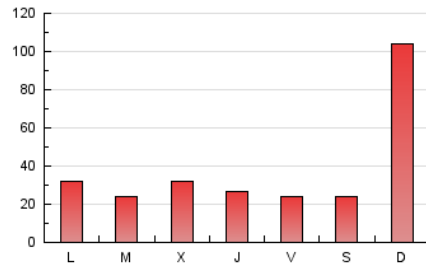

1. Cifras totales y promedios (Nacional e Internacional)

MES - AÑO	NAVEGADORES UNICOS	VISITAS	PAGINAS
Octubre - 2020	86.353	102.545	114.179
PROMEDIO DIARIO	3.235	3.308	3.683
PROMEDIO LUNES-VIERNES	2.331	2.399	2.746
PROMEDIO SABADO-DOMINGO	5.445	5.529	5.975
PAGINAS / VISITAS	1,11		
DURACION MEDIA VISITAS	0:00:15		
DURACION MEDIA PAGINAS	0:02:08		

2. Secciones (Nacional e Internacional)

	PAGINAS	%
HOME	1.057	0.93 %
RESTO	113.122	99.07 %

3. Por día del mes (Nacional e Internacional)

Día	N. únicos	Visitas	Páginas	Día	N. únicos	Visitas	Páginas	Día	N. únicos	Visitas	Páginas
1	4.731	4.937	6.125	11	350	369	434	21	1.309	1.351	1.540
2	3.635	3.830	4.389	12	184	190	219	22	596	609	676
3	5.949	6.244	7.022	13	354	366	424	23	4.102	4.220	4.629
4	36.672	36.944	39.375	14	663	685	755	24	2.029	2.087	2.279
5	10.477	10.687	11.516	15	1.125	1.154	1.273	25	1.127	1.160	1.292
6	4.208	4.331	4.742	16	712	743	855	26	496	511	580
7	4.815	4.906	5.340	17	406	421	470	27	972	1.013	1.113
8	1.337	1.374	1.499	18	500	515	632	28	3.628	3.729	5.045
9	630	656	737	19	454	470	535	29	2.908	2.988	3.731
10	1.345	1.376	1.512	20	2.855	2.921	3.312	30	1.089	1.116	1.373
								31	631	642	755

4. Gráficas (Nacional e Internacional)

4.1 Por día de la semana (promedio)

N. únicos / Visitas (x 100)

Páginas (x 100)

4.2 Por franja horaria (promedio)

Visitas (x 1000)

Páginas (x 1000)

4.3 Por meses