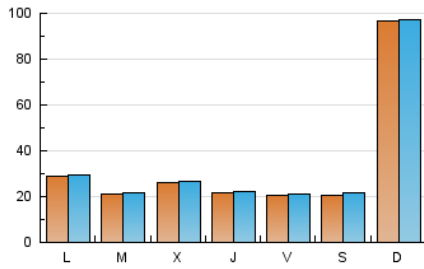

1. Cifras totales y promedios (Nacional e Internacional)

MES - AÑO	NAVEGADORES UNICOS	VISITAS	PAGINAS
Octubre - 2020	86.353	102.545	114.179
PROMEDIO DIARIO	3.235	3.308	3.683
PROMEDIO LUNES-VIERNES	2.331	2.399	2.746
PROMEDIO SABADO-DOMINGO	5.445	5.529	5.975
PAGINAS / VISITAS	1,11		
DURACION MEDIA VISITAS	0:00:15		
DURACION MEDIA PAGINAS	0:02:08		

2. Secciones (Nacional e Internacional)

	PAGINAS	%
HOME	1.057	0.93 %
RESTO	113.122	99.07 %

3. Por día del mes (Nacional e Internacional)

Día	N. únicos	Visitas	Páginas	Día	N. únicos	Visitas	Páginas	Día	N. únicos	Visitas	Páginas
1	4.731	4.937	6.125	11	350	369	434	21	1.309	1.351	1.540
2	3.635	3.830	4.389	12	184	190	219	22	596	609	676
3	5.949	6.244	7.022	13	354	366	424	23	4.102	4.220	4.629
4	36.672	36.944	39.375	14	663	685	755	24	2.029	2.087	2.279
5	10.477	10.687	11.516	15	1.125	1.154	1.273	25	1.127	1.160	1.292
6	4.208	4.331	4.742	16	712	743	855	26	496	511	580
7	4.815	4.906	5.340	17	406	421	470	27	972	1.013	1.113
8	1.337	1.374	1.499	18	500	515	632	28	3.628	3.729	5.045
9	630	656	737	19	454	470	535	29	2.908	2.988	3.731
10	1.345	1.376	1.512	20	2.855	2.921	3.312	30	1.089	1.116	1.373
								31	631	642	755

4. Gráficas (Nacional e Internacional)

4.1 Por día de la semana (promedio)

N. únicos / Visitas (x 100)

Páginas (x 100)

4.2 Por franja horaria (promedio)

Visitas (x 1000)

Páginas (x 1000)

4.3 Por meses