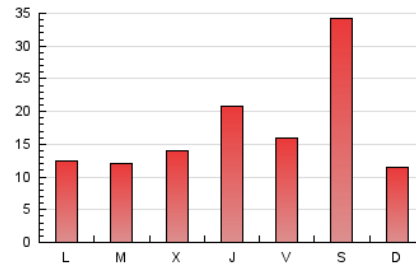

1. Cifras totales y promedios (Nacional)

MES - AÑO	NAVEGADORES UNICOS	VISITAS	PAGINAS
Septiembre - 2021	32.902	43.707	51.840
PROMEDIO DIARIO	1.408	1.457	1.728
PROMEDIO LUNES-VIERNES	1.230	1.277	1.525
PROMEDIO SABADO-DOMINGO	1.898	1.951	2.287
PAGINAS / VISITAS	1,19		
DURACION MEDIA VISITAS	0:00:22		
DURACION MEDIA PAGINAS	0:01:57		

2. Secciones (Nacional)

	PAGINAS	%
HOME	1.350	2.60 %
RESTO	50.490	97.40 %

3. Por día del mes (Nacional)

Día	N. únicos	Visitas	Páginas	Día	N. únicos	Visitas	Páginas	Día	N. únicos	Visitas	Páginas
1	1.050	1.088	1.299	11	526	543	651	21	905	942	1.124
2	795	828	1.012	12	442	460	569	22	1.318	1.369	1.639
3	1.767	1.860	2.500	13	986	1.035	1.339	23	1.789	1.837	2.049
4	1.317	1.468	2.216	14	1.309	1.364	1.735	24	1.259	1.292	1.523
5	577	615	814	15	589	612	759	25	8.284	8.407	9.327
6	1.432	1.496	1.790	16	813	853	1.009	26	2.159	2.176	2.394
7	1.003	1.041	1.201	17	992	1.020	1.220	27	895	925	1.033
8	781	812	943	18	1.218	1.264	1.503	28	642	653	751
9	1.029	1.070	1.301	19	663	673	819	29	1.908	1.990	2.335
10	895	939	1.103	20	710	744	841	30	4.187	4.331	5.041

4. Gráficas (Nacional)

4.1 Por día de la semana (promedio)

N. únicos / Visitas (x 100)

Páginas (x 100)

4.2 Por franja horaria (promedio)

Visitas_ (x 1000)

Páginas (x 1000)

4.3 Por meses