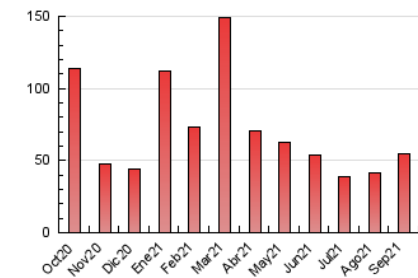

Páginas (x 1000)