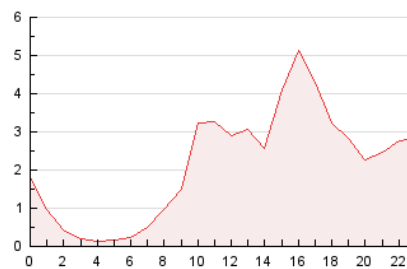

2. Secciones (Nacional)

	PAGINAS	%
HOME	1.350	2.60 %
RESTO	50.490	97.40 %

3. Por día del mes (Nacional)

Día	N. únicos	Visitas	Páginas	Día	N. únicos	Visitas	Páginas	Día	N. únicos	Visitas	Páginas
1	1.050	1.088	1.299	11	526	543	651	21	905	942	1.124
2	795	828	1.012	12	442	460	569	22	1.318	1.369	1.639
3	1.767	1.860	2.500	13	986	1.035	1.339	23	1.789	1.837	2.049
4	1.317	1.468	2.216	14	1.309	1.364	1.735	24	1.259	1.292	1.523
5	577	615	814	15	589	612	759	25	8.284	8.407	9.327
6	1.432	1.496	1.790	16	813	853	1.009	26	2.159	2.176	2.394
7	1.003	1.041	1.201	17	992	1.020	1.220	27	895	925	1.033
8	781	812	943	18	1.218	1.264	1.503	28	642	653	751
9	1.029	1.070	1.301	19	663	673	819	29	1.908	1.990	2.335
10	895	939	1.103	20	710	744	841	30	4.187	4.331	5.041

4. Gráficas (Nacional)

4.1 Por día de la semana (promedio)

N. únicos / Visitas (x 100)

Páginas (x 100)

4.2 Por franja horaria (promedio)

Visitas_ (x 1000)

Páginas (x 1000)

4.3 Por meses

Página Vista:

Conjunto de ficheros enviado a un usuario como resultado de una petición del mismo recibida por el servidor. Cuando la página está formada por varios marcos (frames), el conjunto de los mismos tendrá, a efectos de cómputo, la consideración de una página unitaria.