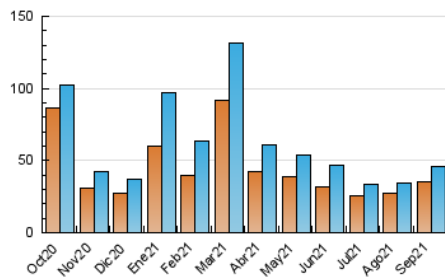

4.3 Por meses

N. únicos / Visitas (x 1000)