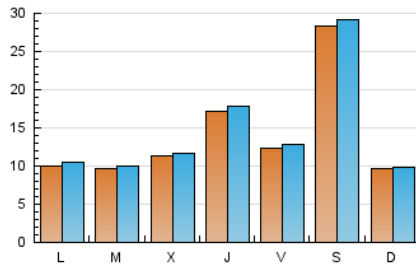

1. Cifras totales y promedios (Nacional)

MES - AÑO	NAVEGADORES UNICOS	VISITAS	PAGINAS
Septiembre - 2021	32.902	43.707	51.840
PROMEDIO DIARIO	1.408	1.457	1.728
PROMEDIO LUNES-VIERNES	1.230	1.277	1.525
PROMEDIO SABADO-DOMINGO	1.898	1.951	2.287
PAGINAS / VISITAS	1,19		
DURACION MEDIA VISITAS	0:00:22		
DURACION MEDIA PAGINAS	0:01:57		

2. Secciones (Nacional)

	PAGINAS	%
HOME	1.350	2.60 %
RESTO	50.490	97.40 %

3. Por día del mes (Nacional)

Día	N. únicos	Visitas	Páginas	Día	N. únicos	Visitas	Páginas	Día	N. únicos	Visitas	Páginas
1	1.050	1.088	1.299	11	526	543	651	21	905	942	1.124
2	795	828	1.012	12	442	460	569	22	1.318	1.369	1.639
3	1.767	1.860	2.500	13	986	1.035	1.339	23	1.789	1.837	2.049
4	1.317	1.468	2.216	14	1.309	1.364	1.735	24	1.259	1.292	1.523
5	577	615	814	15	589	612	759	25	8.284	8.407	9.327
6	1.432	1.496	1.790	16	813	853	1.009	26	2.159	2.176	2.394
7	1.003	1.041	1.201	17	992	1.020	1.220	27	895	925	1.033
8	781	812	943	18	1.218	1.264	1.503	28	642	653	751
9	1.029	1.070	1.301	19	663	673	819	29	1.908	1.990	2.335
10	895	939	1.103	20	710	744	841	30	4.187	4.331	5.041

4. Gráficas (Nacional)

4.1 Por día de la semana (promedio)

N. únicos / Visitas (x 100)

Páginas (x 100)

4.2 Por franja horaria (promedio)

Visitas_ (x 1000)

Páginas (x 1000)

4.3 Por meses