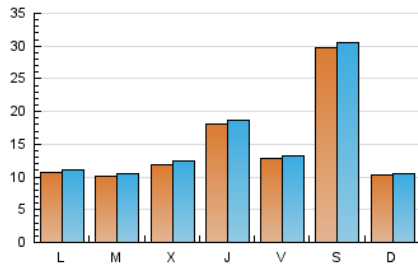

1. Cifras totales y promedios (Nacional e Internacional)

MES - AÑO	NAVEGADORES UNICOS	VISITAS	PAGINAS
Septiembre - 2021	35.070	45.923	54.288
PROMEDIO DIARIO	1.481	1.531	1.810
PROMEDIO LUNES-VIERNES	1.293	1.341	1.595
PROMEDIO SABADO-DOMINGO	2.000	2.053	2.401
PAGINAS / VISITAS	1,18		
DURACION MEDIA VISITAS	0:00:21		
DURACION MEDIA PAGINAS	0:01:56		

2. Secciones (Nacional e Internacional)

	PAGINAS	%
HOME	1.472	2.71 %
RESTO	52.816	97.29 %

3. Por día del mes (Nacional e Internacional)

Día	N. únicos	Visitas	Páginas	Día	N. únicos	Visitas	Páginas	Día	N. únicos	Visitas	Páginas
1	1.102	1.140	1.352	11	570	588	706	21	955	992	1.180
2	847	880	1.070	12	473	491	602	22	1.400	1.452	1.729
3	1.802	1.895	2.536	13	1.031	1.080	1.391	23	1.887	1.936	2.169
4	1.342	1.494	2.245	14	1.360	1.416	1.802	24	1.323	1.356	1.592
5	607	645	847	15	636	659	809	25	8.671	8.793	9.757
6	1.483	1.548	1.847	16	867	907	1.064	26	2.338	2.355	2.593
7	1.059	1.097	1.258	17	1.046	1.074	1.280	27	974	1.004	1.125
8	816	848	979	18	1.281	1.328	1.569	28	686	697	797
9	1.072	1.113	1.347	19	715	727	885	29	2.015	2.097	2.453
10	951	998	1.166	20	763	797	901	30	4.370	4.516	5.237

4. Gráficas (Nacional e Internacional)

4.1 Por día de la semana (promedio)

N. únicos / Visitas (x 100)

Páginas (x 100)

4.2 Por franja horaria (promedio)

Visitas (x 1000)

Páginas (x 1000)

4.3 Por meses