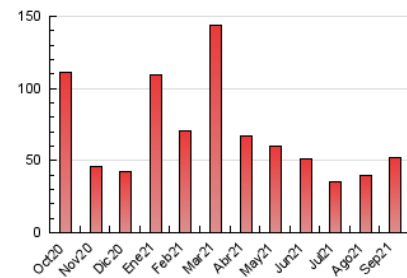

Páginas (x 1000)