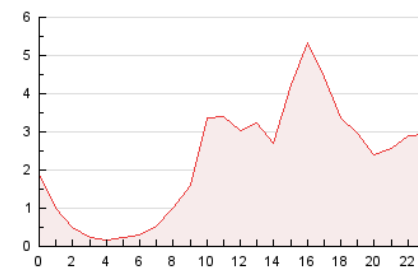

2. Secciones (Nacional e Internacional)

	PAGINAS	%
HOME	1.472	2.71 %
RESTO	52.816	97.29 %

3. Por día del mes (Nacional e Internacional)

Día	N. únicos	Visitas	Páginas	Día	N. únicos	Visitas	Páginas	Día	N. únicos	Visitas	Páginas
1	1.102	1.140	1.352	11	570	588	706	21	955	992	1.180
2	847	880	1.070	12	473	491	602	22	1.400	1.452	1.729
3	1.802	1.895	2.536	13	1.031	1.080	1.391	23	1.887	1.936	2.169
4	1.342	1.494	2.245	14	1.360	1.416	1.802	24	1.323	1.356	1.592
5	607	645	847	15	636	659	809	25	8.671	8.793	9.757
6	1.483	1.548	1.847	16	867	907	1.064	26	2.338	2.355	2.593
7	1.059	1.097	1.258	17	1.046	1.074	1.280	27	974	1.004	1.125
8	816	848	979	18	1.281	1.328	1.569	28	686	697	797
9	1.072	1.113	1.347	19	715	727	885	29	2.015	2.097	2.453
10	951	998	1.166	20	763	797	901	30	4.370	4.516	5.237

4. Gráficas (Nacional e Internacional)

4.1 Por día de la semana (promedio)

N. únicos / Visitas (x 100)

Páginas (x 100)

4.2 Por franja horaria (promedio)

Visitas (x 1000)

Páginas (x 1000)

4.3 Por meses