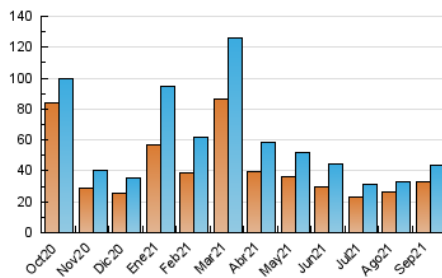

2. Secciones (Nacional)

	PAGINAS	%
HOME	1.350	2.60 %
RESTO	50.490	97.40 %

3. Por día del mes (Nacional)

Día	N. únicos	Visitas	Páginas	Día	N. únicos	Visitas	Páginas	Día	N. únicos	Visitas	Páginas
1	1.050	1.088	1.299	11	526	543	651	21	905	942	1.124
2	795	828	1.012	12	442	460	569	22	1.318	1.369	1.639
3	1.767	1.860	2.500	13	986	1.035	1.339	23	1.789	1.837	2.049
4	1.317	1.468	2.216	14	1.309	1.364	1.735	24	1.259	1.292	1.523
5	577	615	814	15	589	612	759	25	8.284	8.407	9.327
6	1.432	1.496	1.790	16	813	853	1.009	26	2.159	2.176	2.394
7	1.003	1.041	1.201	17	992	1.020	1.220	27	895	925	1.033
8	781	812	943	18	1.218	1.264	1.503	28	642	653	751
9	1.029	1.070	1.301	19	663	673	819	29	1.908	1.990	2.335
10	895	939	1.103	20	710	744	841	30	4.187	4.331	5.041

4. Gráficas (Nacional)

4.1 Por día de la semana (promedio)

N. únicos / Visitas (x 100)

Páginas (x 100)

4.2 Por franja horaria (promedio)

Visitas_ (x 1000)

Páginas (x 1000)

4.3 Por meses

N. únicos / Visitas (x 1000)

Páginas (x 1000)

5. Observaciones

Este Medio Electrónico de Comunicación ha sido medido por la herramienta Google Analytics de Google

6. Definiciones básicas (Para más información ver Normas Técnicas para el Control de los Medios Electrónicos de Comunicación)

Visita:

Una secuencia ininterrumpida de páginas servidas a un usuario válido. Si dicho usuario no realiza peticiones de páginas en un periodo de tiempo (30 min) la siguiente petición constituirá el inicio de una nueva visita.