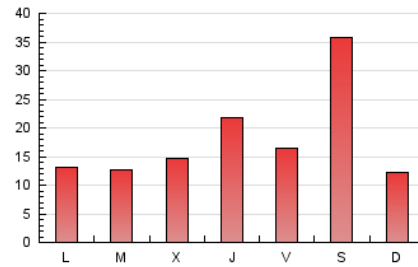

1. Cifras totales y promedios (Nacional e Internacional)

MES - AÑO	NAVEGADORES UNICOS	VISITAS	PAGINAS
Septiembre - 2021	35.070	45.923	54.288
PROMEDIO DIARIO	1.481	1.531	1.810
PROMEDIO LUNES-VIERNES	1.293	1.341	1.595
PROMEDIO SABADO-DOMINGO	2.000	2.053	2.401
PAGINAS / VISITAS	1,18		
DURACION MEDIA VISITAS	0:00:21		
DURACION MEDIA PAGINAS	0:01:56		

2. Secciones (Nacional e Internacional)

	PAGINAS	%
HOME	1.472	2.71 %
RESTO	52.816	97.29 %

3. Por día del mes (Nacional e Internacional)

Día	N. únicos	Visitas	Páginas	Día	N. únicos	Visitas	Páginas	Día	N. únicos	Visitas	Páginas
1	1.102	1.140	1.352	11	570	588	706	21	955	992	1.180
2	847	880	1.070	12	473	491	602	22	1.400	1.452	1.729
3	1.802	1.895	2.536	13	1.031	1.080	1.391	23	1.887	1.936	2.169
4	1.342	1.494	2.245	14	1.360	1.416	1.802	24	1.323	1.356	1.592
5	607	645	847	15	636	659	809	25	8.671	8.793	9.757
6	1.483	1.548	1.847	16	867	907	1.064	26	2.338	2.355	2.593
7	1.059	1.097	1.258	17	1.046	1.074	1.280	27	974	1.004	1.125
8	816	848	979	18	1.281	1.328	1.569	28	686	697	797
9	1.072	1.113	1.347	19	715	727	885	29	2.015	2.097	2.453
10	951	998	1.166	20	763	797	901	30	4.370	4.516	5.237

4. Gráficas (Nacional e Internacional)

4.1 Por día de la semana (promedio)

N. únicos / Visitas (x 100)

Páginas (x 100)

4.2 Por franja horaria (promedio)

Visitas (x 1000)

Páginas (x 1000)

4.3 Por meses