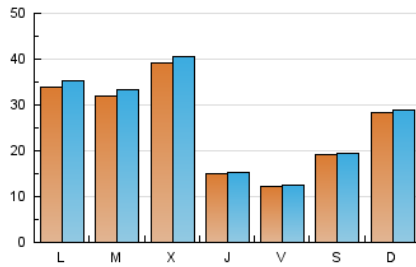

1. Cifras totales y promedios (Nacional)

MES - AÑO	NAVEGADORES UNICOS	VISITAS	PAGINAS
Septiembre - 2020	26.976	81.527	96.622
PROMEDIO DIARIO	2.630	2.718	3.221
PROMEDIO LUNES-VIERNES	2.724	2.826	3.425
PROMEDIO SABADO-DOMINGO	2.370	2.421	2.659
PAGINAS / VISITAS	1,19		
DURACION MEDIA VISITAS	0:00:28		
DURACION MEDIA PAGINAS	0:00:42		

2. Secciones (Nacional)

	PAGINAS	%
HOME	1.536	1.59 %
RESTO	95.086	98.41 %

3. Por día del mes (Nacional)

Día	N. únicos	Visitas	Páginas	Día	N. únicos	Visitas	Páginas	Día	N. únicos	Visitas	Páginas
1	1.320	1.385	1.562	11	1.095	1.123	1.313	21	6.906	7.141	8.946
2	1.701	1.774	2.013	12	1.048	1.072	1.196	22	5.026	5.153	6.379
3	1.728	1.811	2.200	13	1.029	1.044	1.163	23	1.871	1.908	2.255
4	1.377	1.438	1.815	14	2.481	2.566	2.829	24	636	659	760
5	673	687	766	15	4.943	5.200	5.725	25	353	361	424
6	358	366	430	16	4.517	4.638	5.044	26	1.381	1.416	1.567
7	556	572	677	17	2.163	2.183	2.323	27	7.996	8.171	8.858
8	733	759	861	18	2.045	2.098	2.292	28	3.660	3.791	5.762
9	1.219	1.263	1.433	19	4.518	4.618	5.110	29	3.939	4.238	5.331
10	1.420	1.465	1.728	20	1.959	1.992	2.179	30	10.243	10.635	13.681

4. Gráficas (Nacional)

4.1 Por día de la semana (promedio)

N. únicos / Visitas (x 100)

Páginas (x 100)

4.2 Por franja horaria (promedio)

Visitas (x 1000)

Páginas (x 1000)

4.3 Por meses