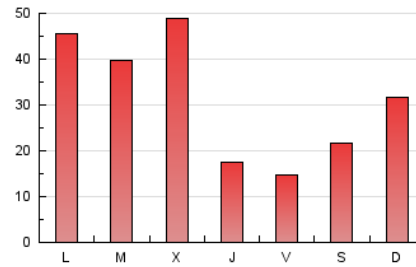

1. Cifras totales y promedios (Nacional)

MES - AÑO	NAVEGADORES UNICOS	VISITAS	PAGINAS
Septiembre - 2020	26.976	81.527	96.622
PROMEDIO DIARIO	2.630	2.718	3.221
PROMEDIO LUNES-VIERNES	2.724	2.826	3.425
PROMEDIO SABADO-DOMINGO	2.370	2.421	2.659
PAGINAS / VISITAS	1,19		
DURACION MEDIA VISITAS	0:00:28		
DURACION MEDIA PAGINAS	0:00:42		

2. Secciones (Nacional)

	PAGINAS	%
HOME	1.536	1.59 %
RESTO	95.086	98.41 %

3. Por día del mes (Nacional)

Día	N. únicos	Visitas	Páginas	Día	N. únicos	Visitas	Páginas	Día	N. únicos	Visitas	Páginas
1	1.320	1.385	1.562	11	1.095	1.123	1.313	21	6.906	7.141	8.946
2	1.701	1.774	2.013	12	1.048	1.072	1.196	22	5.026	5.153	6.379
3	1.728	1.811	2.200	13	1.029	1.044	1.163	23	1.871	1.908	2.255
4	1.377	1.438	1.815	14	2.481	2.566	2.829	24	636	659	760
5	673	687	766	15	4.943	5.200	5.725	25	353	361	424
6	358	366	430	16	4.517	4.638	5.044	26	1.381	1.416	1.567
7	556	572	677	17	2.163	2.183	2.323	27	7.996	8.171	8.858
8	733	759	861	18	2.045	2.098	2.292	28	3.660	3.791	5.762
9	1.219	1.263	1.433	19	4.518	4.618	5.110	29	3.939	4.238	5.331
10	1.420	1.465	1.728	20	1.959	1.992	2.179	30	10.243	10.635	13.681

4. Gráficas (Nacional)

4.1 Por día de la semana (promedio)

N. únicos / Visitas (x 100)

Páginas (x 100)

4.2 Por franja horaria (promedio)

Visitas (x 1000)

Páginas (x 1000)

4.3 Por meses