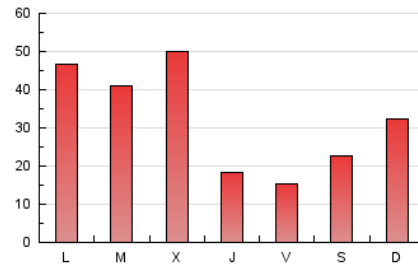

1. Cifras totales y promedios (Nacional e Internacional)

MES - AÑO	NAVEGADORES UNICOS	VISITAS	PAGINAS
Septiembre - 2020	27.639	84.394	99.743
PROMEDIO DIARIO	2.724	2.813	3.325
PROMEDIO LUNES-VIERNES	2.822	2.924	3.533
PROMEDIO SABADO-DOMINGO	2.456	2.508	2.753
PAGINAS / VISITAS	1,18		
DURACION MEDIA VISITAS	0:00:28		
DURACION MEDIA PAGINAS	0:00:42		

2. Secciones (Nacional e Internacional)

	PAGINAS	%
HOME	1.666	1.67 %
RESTO	98.077	98.33 %

3. Por día del mes (Nacional e Internacional)

Día	N. únicos	Visitas	Páginas	Día	N. únicos	Visitas	Páginas	Día	N. únicos	Visitas	Páginas
1	1.399	1.464	1.645	11	1.181	1.210	1.409	21	7.036	7.291	9.109
2	1.787	1.863	2.113	12	1.132	1.158	1.289	22	5.160	5.289	6.531
3	1.826	1.910	2.310	13	1.079	1.095	1.216	23	1.951	1.988	2.340
4	1.475	1.538	1.918	14	2.583	2.668	2.938	24	685	709	814
5	729	744	837	15	5.103	5.366	5.897	25	379	387	456
6	411	419	488	16	4.681	4.802	5.212	26	1.452	1.487	1.639
7	614	630	736	17	2.260	2.280	2.426	27	8.142	8.321	9.011
8	810	838	943	18	2.160	2.214	2.409	28	3.777	3.909	5.924
9	1.305	1.349	1.520	19	4.670	4.771	5.282	29	4.024	4.324	5.428
10	1.505	1.550	1.817	20	2.035	2.069	2.259	30	10.376	10.751	13.827

4. Gráficas (Nacional e Internacional)

4.1 Por día de la semana (promedio)

N. únicos / Visitas (x 100)

Páginas (x 100)

4.2 Por franja horaria (promedio)

Visitas (x 1000)

Páginas (x 1000)

4.3 Por meses