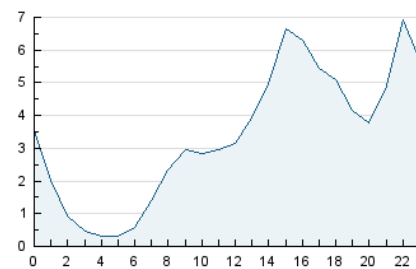

2. Secciones (Nacional)

	PAGINAS	%
HOME	1.536	1.59 %
RESTO	95.086	98.41 %

3. Por día del mes (Nacional)

Día	N. únicos	Visitas	Páginas	Día	N. únicos	Visitas	Páginas	Día	N. únicos	Visitas	Páginas
1	1.320	1.385	1.562	11	1.095	1.123	1.313	21	6.906	7.141	8.946
2	1.701	1.774	2.013	12	1.048	1.072	1.196	22	5.026	5.153	6.379
3	1.728	1.811	2.200	13	1.029	1.044	1.163	23	1.871	1.908	2.255
4	1.377	1.438	1.815	14	2.481	2.566	2.829	24	636	659	760
5	673	687	766	15	4.943	5.200	5.725	25	353	361	424
6	358	366	430	16	4.517	4.638	5.044	26	1.381	1.416	1.567
7	556	572	677	17	2.163	2.183	2.323	27	7.996	8.171	8.858
8	733	759	861	18	2.045	2.098	2.292	28	3.660	3.791	5.762
9	1.219	1.263	1.433	19	4.518	4.618	5.110	29	3.939	4.238	5.331
10	1.420	1.465	1.728	20	1.959	1.992	2.179	30	10.243	10.635	13.681

4. Gráficas (Nacional)

4.1 Por día de la semana (promedio)

N. únicos / Visitas (x 100)

Páginas (x 100)

4.2 Por franja horaria (promedio)

Visitas (x 1000)

Páginas (x 1000)

4.3 Por meses