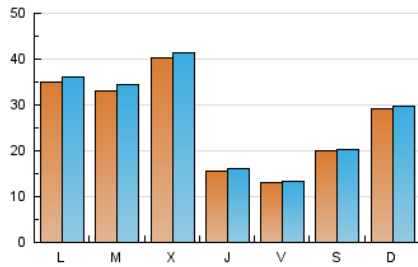

1. Cifras totales y promedios (Nacional e Internacional)

MES - AÑO	NAVEGADORES UNICOS	VISITAS	PAGINAS
Septiembre - 2020	27.639	84.394	99.743
PROMEDIO DIARIO	2.724	2.813	3.325
PROMEDIO LUNES-VIERNES	2.822	2.924	3.533
PROMEDIO SABADO-DOMINGO	2.456	2.508	2.753
PAGINAS / VISITAS	1,18		
DURACION MEDIA VISITAS	0:00:28		
DURACION MEDIA PAGINAS	0:00:42		

2. Secciones (Nacional e Internacional)

	PAGINAS	%
HOME	1.666	1.67 %
RESTO	98.077	98.33 %

3. Por día del mes (Nacional e Internacional)

Día	N. únicos	Visitas	Páginas	Día	N. únicos	Visitas	Páginas	Día	N. únicos	Visitas	Páginas
1	1.399	1.464	1.645	11	1.181	1.210	1.409	21	7.036	7.291	9.109
2	1.787	1.863	2.113	12	1.132	1.158	1.289	22	5.160	5.289	6.531
3	1.826	1.910	2.310	13	1.079	1.095	1.216	23	1.951	1.988	2.340
4	1.475	1.538	1.918	14	2.583	2.668	2.938	24	685	709	814
5	729	744	837	15	5.103	5.366	5.897	25	379	387	456
6	411	419	488	16	4.681	4.802	5.212	26	1.452	1.487	1.639
7	614	630	736	17	2.260	2.280	2.426	27	8.142	8.321	9.011
8	810	838	943	18	2.160	2.214	2.409	28	3.777	3.909	5.924
9	1.305	1.349	1.520	19	4.670	4.771	5.282	29	4.024	4.324	5.428
10	1.505	1.550	1.817	20	2.035	2.069	2.259	30	10.376	10.751	13.827

4. Gráficas (Nacional e Internacional)

4.1 Por día de la semana (promedio)

N. únicos / Visitas (x 100)

Páginas (x 100)

4.2 Por franja horaria (promedio)

Visitas (x 1000)

Páginas (x 1000)

4.3 Por meses