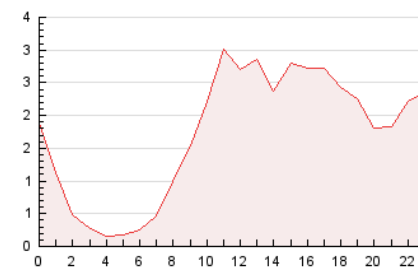

2. Secciones (Nacional e Internacional)

	PAGINAS	%
HOME	1.341	3.22 %
RESTO	40.286	96.78 %

3. Por día del mes (Nacional e Internacional)

Día	N. únicos	Visitas	Páginas	Día	N. únicos	Visitas	Páginas	Día	N. únicos	Visitas	Páginas
1	1.091	1.114	1.268	11	2.223	2.283	2.566	21	498	512	596
2	1.276	1.329	1.524	12	4.166	4.296	4.855	22	444	459	552
3	1.395	1.466	1.686	13	1.368	1.430	1.688	23	1.309	1.355	1.629
4	550	563	636	14	736	758	877	24	964	983	1.105
5	2.095	2.186	3.316	15	461	478	568	25	848	872	1.030
6	869	886	1.207	16	589	601	680	26	1.471	1.529	1.725
7	466	481	641	17	1.002	1.031	1.216	27	927	956	1.097
8	721	735	940	18	1.091	1.150	1.409	28	503	525	616
9	734	756	1.113	19	1.811	1.883	2.273	29	386	395	474
10	832	844	1.004	20	819	849	1.006	30	1.130	1.155	1.310
								31	808	836	1.020

4. Gráficas (Nacional e Internacional)

4.1 Por día de la semana (promedio)

N. únicos / Visitas (x 100)

Páginas (x 100)

4.2 Por franja horaria (promedio)

Visitas (x 1000)

Páginas (x 1000)

4.3 Por meses