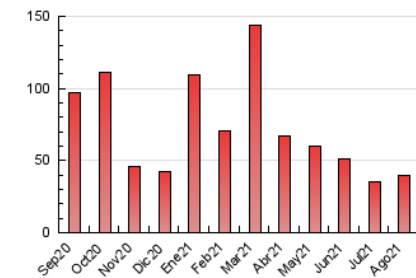

Páginas (x 1000)