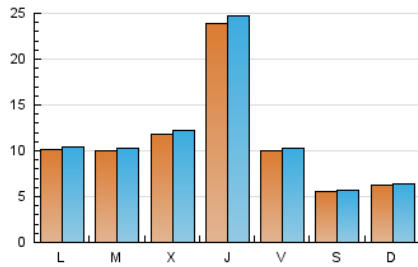

1. Cifras totales y promedios (Nacional e Internacional)

MES - AÑO	NAVEGADORES UNICOS	VISITAS	PAGINAS
Agosto - 2021	27.520	34.696	41.627
PROMEDIO DIARIO	1.083	1.119	1.343
PROMEDIO LUNES-VIERNES	1.285	1.329	1.595
PROMEDIO SABADO-DOMINGO	590	606	726
PAGINAS / VISITAS	1,20		
DURACION MEDIA VISITAS	0:00:24		
DURACION MEDIA PAGINAS	0:02:00		

2. Secciones (Nacional e Internacional)

	PAGINAS	%
HOME	1.341	3.22 %
RESTO	40.286	96.78 %

3. Por día del mes (Nacional e Internacional)

Día	N. únicos	Visitas	Páginas	Día	N. únicos	Visitas	Páginas	Día	N. únicos	Visitas	Páginas
1	1.091	1.114	1.268	11	2.223	2.283	2.566	21	498	512	596
2	1.276	1.329	1.524	12	4.166	4.296	4.855	22	444	459	552
3	1.395	1.466	1.686	13	1.368	1.430	1.688	23	1.309	1.355	1.629
4	550	563	636	14	736	758	877	24	964	983	1.105
5	2.095	2.186	3.316	15	461	478	568	25	848	872	1.030
6	869	886	1.207	16	589	601	680	26	1.471	1.529	1.725
7	466	481	641	17	1.002	1.031	1.216	27	927	956	1.097
8	721	735	940	18	1.091	1.150	1.409	28	503	525	616
9	734	756	1.113	19	1.811	1.883	2.273	29	386	395	474
10	832	844	1.004	20	819	849	1.006	30	1.130	1.155	1.310
								31	808	836	1.020

4. Gráficas (Nacional e Internacional)

4.1 Por día de la semana (promedio)

N. únicos / Visitas (x 100)

Páginas (x 100)

4.2 Por franja horaria (promedio)

Visitas (x 1000)

Páginas (x 1000)

4.3 Por meses