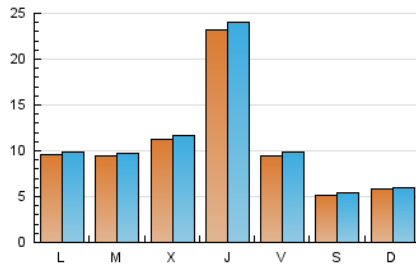

1. Cifras totales y promedios (Nacional)

MES - AÑO	NAVEGADORES UNICOS	VISITAS	PAGINAS
Agosto - 2021	26.150	33.173	39.960
PROMEDIO DIARIO	1.035	1.070	1.289
PROMEDIO LUNES-VIERNES	1.231	1.274	1.535
PROMEDIO SABADO-DOMINGO	555	572	687
PAGINAS / VISITAS	1,20		
DURACION MEDIA VISITAS		0:00:25	
DURACION MEDIA PAGINAS		0:02:01	

2. Secciones (Nacional)

	PAGINAS	%
HOME	1.225	3.07 %
RESTO	38.735	96.93 %

3. Por día del mes (Nacional)

Día	N. únicos	Visitas	Páginas	Día	N. únicos	Visitas	Páginas	Día	N. únicos	Visitas	Páginas
1	1.032	1.055	1.204	11	2.163	2.222	2.497	21	455	468	547
2	1.220	1.272	1.459	12	4.109	4.238	4.788	22	419	434	524
3	1.347	1.417	1.635	13	1.307	1.369	1.626	23	1.238	1.284	1.552
4	506	519	583	14	707	729	844	24	907	925	1.041
5	2.032	2.122	3.244	15	439	456	546	25	804	828	982
6	830	846	1.164	16	564	576	655	26	1.393	1.450	1.641
7	445	460	615	17	956	985	1.169	27	874	902	1.041
8	674	687	886	18	1.043	1.102	1.358	28	471	493	580
9	707	729	1.067	19	1.719	1.790	2.173	29	355	364	441
10	778	790	948	20	775	801	954	30	1.057	1.082	1.234
								31	750	778	962

4. Gráficas (Nacional)

4.1 Por día de la semana (promedio)

N. únicos / Visitas (x 100)

Páginas (x 100)

4.2 Por franja horaria (promedio)

Visitas (x 1000)

Páginas (x 1000)

4.3 Por meses