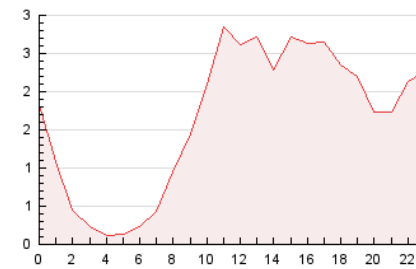

2. Secciones (Nacional)

	PAGINAS	%
HOME	1.225	3.07 %
RESTO	38.735	96.93 %

3. Por día del mes (Nacional)

Día	N. únicos	Visitas	Páginas	Día	N. únicos	Visitas	Páginas	Día	N. únicos	Visitas	Páginas
1	1.032	1.055	1.204	11	2.163	2.222	2.497	21	455	468	547
2	1.220	1.272	1.459	12	4.109	4.238	4.788	22	419	434	524
3	1.347	1.417	1.635	13	1.307	1.369	1.626	23	1.238	1.284	1.552
4	506	519	583	14	707	729	844	24	907	925	1.041
5	2.032	2.122	3.244	15	439	456	546	25	804	828	982
6	830	846	1.164	16	564	576	655	26	1.393	1.450	1.641
7	445	460	615	17	956	985	1.169	27	874	902	1.041
8	674	687	886	18	1.043	1.102	1.358	28	471	493	580
9	707	729	1.067	19	1.719	1.790	2.173	29	355	364	441
10	778	790	948	20	775	801	954	30	1.057	1.082	1.234
								31	750	778	962

4. Gráficas (Nacional)

4.1 Por día de la semana (promedio)

N. únicos / Visitas (x 100)

Páginas (x 100)

4.2 Por franja horaria (promedio)

Visitas (x 1000)

Páginas (x 1000)

4.3 Por meses