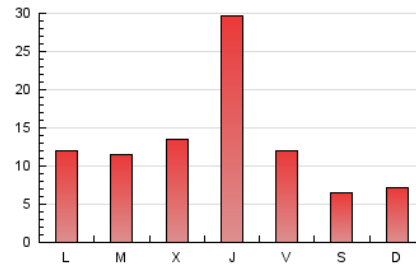

1. Cifras totales y promedios (Nacional)

MES - AÑO	NAVEGADORES UNICOS	VISITAS	PAGINAS
Agosto - 2021	26.150	33.173	39.960
PROMEDIO DIARIO	1.035	1.070	1.289
PROMEDIO LUNES-VIERNES	1.231	1.274	1.535
PROMEDIO SABADO-DOMINGO	555	572	687
PAGINAS / VISITAS	1,20		
DURACION MEDIA VISITAS		0:00:25	
DURACION MEDIA PAGINAS		0:02:01	

2. Secciones (Nacional)

	PAGINAS	%
HOME	1.225	3.07 %
RESTO	38.735	96.93 %

3. Por día del mes (Nacional)

Día	N. únicos	Visitas	Páginas	Día	N. únicos	Visitas	Páginas	Día	N. únicos	Visitas	Páginas
1	1.032	1.055	1.204	11	2.163	2.222	2.497	21	455	468	547
2	1.220	1.272	1.459	12	4.109	4.238	4.788	22	419	434	524
3	1.347	1.417	1.635	13	1.307	1.369	1.626	23	1.238	1.284	1.552
4	506	519	583	14	707	729	844	24	907	925	1.041
5	2.032	2.122	3.244	15	439	456	546	25	804	828	982
6	830	846	1.164	16	564	576	655	26	1.393	1.450	1.641
7	445	460	615	17	956	985	1.169	27	874	902	1.041
8	674	687	886	18	1.043	1.102	1.358	28	471	493	580
9	707	729	1.067	19	1.719	1.790	2.173	29	355	364	441
10	778	790	948	20	775	801	954	30	1.057	1.082	1.234
								31	750	778	962

4. Gráficas (Nacional)

4.1 Por día de la semana (promedio)

N. únicos / Visitas (x 100)

Páginas (x 100)

4.2 Por franja horaria (promedio)

Visitas (x 1000)

Páginas (x 1000)

4.3 Por meses