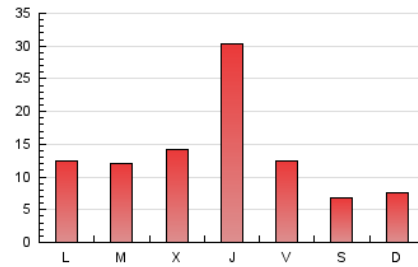

1. Cifras totales y promedios (Nacional e Internacional)

MES - AÑO	NAVEGADORES UNICOS	VISITAS	PAGINAS
Agosto - 2021	27.520	34.696	41.627
PROMEDIO DIARIO	1.083	1.119	1.343
PROMEDIO LUNES-VIERNES	1.285	1.329	1.595
PROMEDIO SABADO-DOMINGO	590	606	726
PAGINAS / VISITAS	1,20		
DURACION MEDIA VISITAS	0:00:24		
DURACION MEDIA PAGINAS	0:02:00		

2. Secciones (Nacional e Internacional)

	PAGINAS	%
HOME	1.341	3.22 %
RESTO	40.286	96.78 %

3. Por día del mes (Nacional e Internacional)

Día	N. únicos	Visitas	Páginas	Día	N. únicos	Visitas	Páginas	Día	N. únicos	Visitas	Páginas
1	1.091	1.114	1.268	11	2.223	2.283	2.566	21	498	512	596
2	1.276	1.329	1.524	12	4.166	4.296	4.855	22	444	459	552
3	1.395	1.466	1.686	13	1.368	1.430	1.688	23	1.309	1.355	1.629
4	550	563	636	14	736	758	877	24	964	983	1.105
5	2.095	2.186	3.316	15	461	478	568	25	848	872	1.030
6	869	886	1.207	16	589	601	680	26	1.471	1.529	1.725
7	466	481	641	17	1.002	1.031	1.216	27	927	956	1.097
8	721	735	940	18	1.091	1.150	1.409	28	503	525	616
9	734	756	1.113	19	1.811	1.883	2.273	29	386	395	474
10	832	844	1.004	20	819	849	1.006	30	1.130	1.155	1.310
								31	808	836	1.020

4. Gráficas (Nacional e Internacional)

4.1 Por día de la semana (promedio)

N. únicos / Visitas (x 100)

Páginas (x 100)

4.2 Por franja horaria (promedio)

Visitas (x 1000)

Páginas (x 1000)

4.3 Por meses