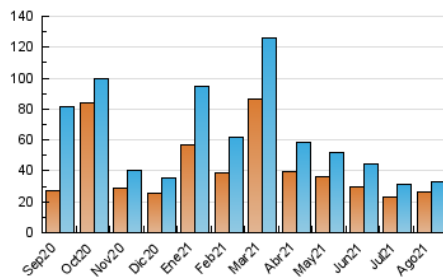

2. Secciones (Nacional)

	PAGINAS	%
HOME	1.225	3.07 %
RESTO	38.735	96.93 %

3. Por día del mes (Nacional)

Día	N. únicos	Visitas	Páginas	Día	N. únicos	Visitas	Páginas	Día	N. únicos	Visitas	Páginas
1	1.032	1.055	1.204	11	2.163	2.222	2.497	21	455	468	547
2	1.220	1.272	1.459	12	4.109	4.238	4.788	22	419	434	524
3	1.347	1.417	1.635	13	1.307	1.369	1.626	23	1.238	1.284	1.552
4	506	519	583	14	707	729	844	24	907	925	1.041
5	2.032	2.122	3.244	15	439	456	546	25	804	828	982
6	830	846	1.164	16	564	576	655	26	1.393	1.450	1.641
7	445	460	615	17	956	985	1.169	27	874	902	1.041
8	674	687	886	18	1.043	1.102	1.358	28	471	493	580
9	707	729	1.067	19	1.719	1.790	2.173	29	355	364	441
10	778	790	948	20	775	801	954	30	1.057	1.082	1.234
								31	750	778	962

4. Gráficas (Nacional)

4.1 Por día de la semana (promedio)

N. únicos / Visitas (x 100)

Páginas (x 100)

4.2 Por franja horaria (promedio)

Visitas (x 1000)

Páginas (x 1000)

4.3 Por meses

N. únicos / Visitas (x 1000)

Páginas (x 1000)

5. Observaciones

Este Medio Electrónico de Comunicación ha sido medido por la herramienta Google Analytics de Google

6. Definiciones básicas (Para más información ver Normas Técnicas para el Control de los Medios Electrónicos de Comunicación)

Visita:

Una secuencia ininterrumpida de páginas servidas a un usuario válido. Si dicho usuario no realiza peticiones de páginas en un periodo de tiempo (30 min) la siguiente petición constituirá el inicio de una nueva visita.