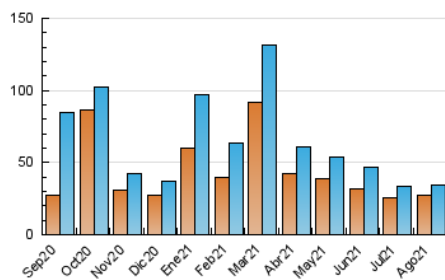

4.3 Por meses

N. únicos / Visitas (x 1000)