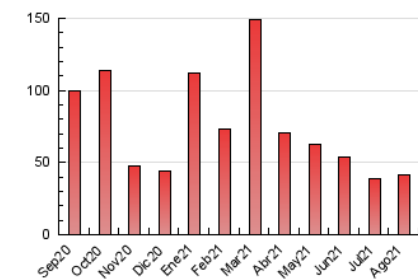

Páginas (x 1000)