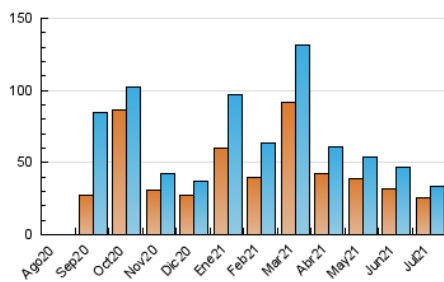

4.3 Por meses

N. únicos / Visitas (x 1000)