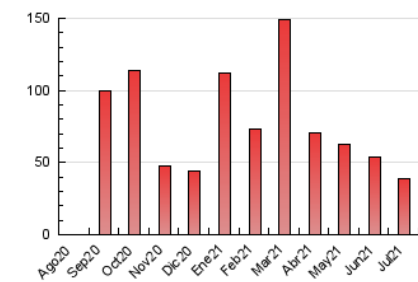

Páginas (x 1000)