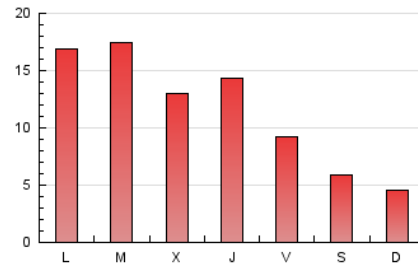

1. Cifras totales y promedios (Nacional)

MES - AÑO	NAVEGADORES UNICOS	VISITAS	PAGINAS
Julio - 2021	23.084	31.143	35.480
PROMEDIO DIARIO	975	1.005	1.145
PROMEDIO LUNES-VIERNES	1.191	1.229	1.396
PROMEDIO SABADO-DOMINGO	446	456	530
PAGINAS / VISITAS	1,14		
DURACION MEDIA VISITAS	0:00:17		
DURACION MEDIA PAGINAS	0:02:05		

2. Secciones (Nacional)

	PAGINAS	%
HOME	976	2.75 %
RESTO	34.504	97.25 %

3. Por día del mes (Nacional)

Día	N. únicos	Visitas	Páginas	Día	N. únicos	Visitas	Páginas	Día	N. únicos	Visitas	Páginas
1	365	381	444	11	208	215	262	21	1.294	1.350	1.529
2	461	483	553	12	331	343	413	22	1.708	1.773	1.960
3	278	283	351	13	554	570	723	23	980	1.039	1.193
4	189	202	231	14	959	990	1.125	24	332	342	378
5	1.293	1.345	1.598	15	653	680	770	25	242	248	295
6	529	545	623	16	706	733	885	26	2.519	2.577	2.832
7	901	949	1.061	17	289	302	377	27	3.697	3.771	4.189
8	1.525	1.605	1.781	18	897	911	1.053	28	1.283	1.311	1.504
9	550	573	668	19	1.719	1.748	1.932	29	1.810	1.849	2.183
10	308	313	352	20	1.248	1.281	1.424	30	1.118	1.140	1.321
								31	1.273	1.291	1.470

4. Gráficas (Nacional)

4.1 Por día de la semana (promedio)

N. únicos / Visitas (x 100)

Páginas (x 100)

4.2 Por franja horaria (promedio)

Visitas (x 1000)

Páginas (x 1000)

4.3 Por meses