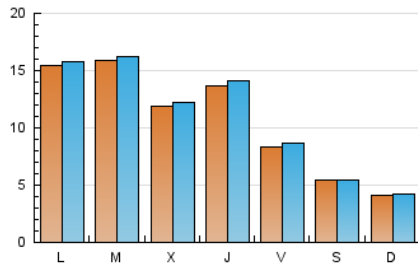

1. Cifras totales y promedios (Nacional e Internacional)

MES - AÑO	NAVEGADORES UNICOS	VISITAS	PAGINAS
Julio - 2021	25.369	33.545	38.419
PROMEDIO DIARIO	1.051	1.082	1.239
PROMEDIO LUNES-VIERNES	1.283	1.323	1.512
PROMEDIO SABADO-DOMINGO	484	494	572
PAGINAS / VISITAS	1,15		
DURACION MEDIA VISITAS	0:00:17		
DURACION MEDIA PAGINAS	0:01:56		

2. Secciones (Nacional e Internacional)

	PAGINAS	%
HOME	1.160	3.02 %
RESTO	37.259	96.98 %

3. Por día del mes (Nacional e Internacional)

Día	N. únicos	Visitas	Páginas	Día	N. únicos	Visitas	Páginas	Día	N. únicos	Visitas	Páginas
1	422	438	503	11	228	235	283	21	1.371	1.428	1.612
2	521	543	615	12	376	388	458	22	2.122	2.221	2.804
3	325	330	399	13	603	619	772	23	1.024	1.084	1.245
4	219	232	275	14	1.049	1.081	1.227	24	363	373	411
5	1.358	1.410	1.670	15	730	758	850	25	266	272	322
6	592	608	688	16	816	843	1.004	26	2.591	2.650	2.911
7	968	1.017	1.130	17	319	332	410	27	3.818	3.893	4.319
8	1.626	1.706	1.886	18	941	955	1.101	28	1.352	1.381	1.580
9	617	640	738	19	1.834	1.863	2.056	29	1.909	1.948	2.285
10	347	352	394	20	1.330	1.364	1.515	30	1.194	1.216	1.402
								31	1.347	1.365	1.554

4. Gráficas (Nacional e Internacional)

4.1 Por día de la semana (promedio)

N. únicos / Visitas (x 100)

Páginas (x 100)

4.2 Por franja horaria (promedio)

Visitas (x 1000)

Páginas (x 1000)

4.3 Por meses