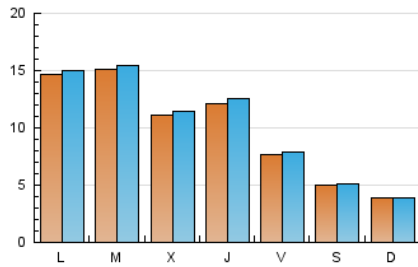

1. Cifras totales y promedios (Nacional)

MES - AÑO	NAVEGADORES UNICOS	VISITAS	PAGINAS
Julio - 2021	23.084	31.143	35.480
PROMEDIO DIARIO	975	1.005	1.145
PROMEDIO LUNES-VIERNES	1.191	1.229	1.396
PROMEDIO SABADO-DOMINGO	446	456	530
PAGINAS / VISITAS	1,14		
DURACION MEDIA VISITAS	0:00:17		
DURACION MEDIA PAGINAS	0:02:05		

2. Secciones (Nacional)

	PAGINAS	%
HOME	976	2.75 %
RESTO	34.504	97.25 %

3. Por día del mes (Nacional)

Día	N. únicos	Visitas	Páginas	Día	N. únicos	Visitas	Páginas	Día	N. únicos	Visitas	Páginas
1	365	381	444	11	208	215	262	21	1.294	1.350	1.529
2	461	483	553	12	331	343	413	22	1.708	1.773	1.960
3	278	283	351	13	554	570	723	23	980	1.039	1.193
4	189	202	231	14	959	990	1.125	24	332	342	378
5	1.293	1.345	1.598	15	653	680	770	25	242	248	295
6	529	545	623	16	706	733	885	26	2.519	2.577	2.832
7	901	949	1.061	17	289	302	377	27	3.697	3.771	4.189
8	1.525	1.605	1.781	18	897	911	1.053	28	1.283	1.311	1.504
9	550	573	668	19	1.719	1.748	1.932	29	1.810	1.849	2.183
10	308	313	352	20	1.248	1.281	1.424	30	1.118	1.140	1.321
								31	1.273	1.291	1.470

4. Gráficas (Nacional)

4.1 Por día de la semana (promedio)

N. únicos / Visitas (x 100)

Páginas (x 100)

4.2 Por franja horaria (promedio)

Visitas (x 1000)

Páginas (x 1000)

4.3 Por meses