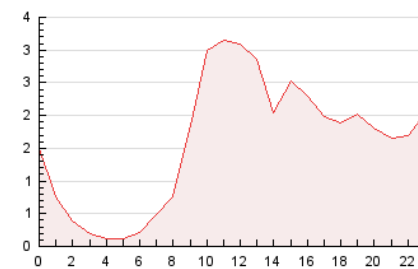

2. Secciones (Nacional e Internacional)

	PAGINAS	%
HOME	1.160	3.02 %
RESTO	37.259	96.98 %

3. Por día del mes (Nacional e Internacional)

Día	N. únicos	Visitas	Páginas	Día	N. únicos	Visitas	Páginas	Día	N. únicos	Visitas	Páginas
1	422	438	503	11	228	235	283	21	1.371	1.428	1.612
2	521	543	615	12	376	388	458	22	2.122	2.221	2.804
3	325	330	399	13	603	619	772	23	1.024	1.084	1.245
4	219	232	275	14	1.049	1.081	1.227	24	363	373	411
5	1.358	1.410	1.670	15	730	758	850	25	266	272	322
6	592	608	688	16	816	843	1.004	26	2.591	2.650	2.911
7	968	1.017	1.130	17	319	332	410	27	3.818	3.893	4.319
8	1.626	1.706	1.886	18	941	955	1.101	28	1.352	1.381	1.580
9	617	640	738	19	1.834	1.863	2.056	29	1.909	1.948	2.285
10	347	352	394	20	1.330	1.364	1.515	30	1.194	1.216	1.402
								31	1.347	1.365	1.554

4. Gráficas (Nacional e Internacional)

4.1 Por día de la semana (promedio)

N. únicos / Visitas (x 100)

Páginas (x 100)

4.2 Por franja horaria (promedio)

Visitas (x 1000)

Páginas (x 1000)

4.3 Por meses