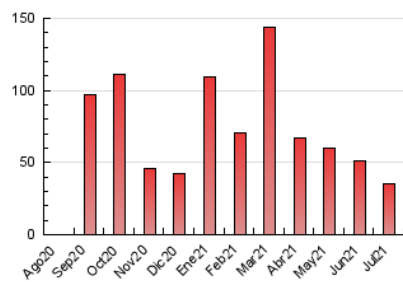

1. Cifras totales y promedios (Nacional)

MES - AÑO	NAVEGADORES UNICOS	VISITAS	PAGINAS
Julio - 2021	23.084	31.143	35.480
PROMEDIO DIARIO	975	1.005	1.145
PROMEDIO LUNES-VIERNES	1.191	1.229	1.396
PROMEDIO SABADO-DOMINGO	446	456	530
PAGINAS / VISITAS	1,14		
DURACION MEDIA VISITAS	0:00:17		
DURACION MEDIA PAGINAS	0:02:05		

2. Secciones (Nacional)

	PAGINAS	%
HOME	976	2.75 %
RESTO	34.504	97.25 %

3. Por día del mes (Nacional)

Día	N. únicos	Visitas	Páginas	Día	N. únicos	Visitas	Páginas	Día	N. únicos	Visitas	Páginas
1	365	381	444	11	208	215	262	21	1.294	1.350	1.529
2	461	483	553	12	331	343	413	22	1.708	1.773	1.960
3	278	283	351	13	554	570	723	23	980	1.039	1.193
4	189	202	231	14	959	990	1.125	24	332	342	378
5	1.293	1.345	1.598	15	653	680	770	25	242	248	295
6	529	545	623	16	706	733	885	26	2.519	2.577	2.832
7	901	949	1.061	17	289	302	377	27	3.697	3.771	4.189
8	1.525	1.605	1.781	18	897	911	1.053	28	1.283	1.311	1.504
9	550	573	668	19	1.719	1.748	1.932	29	1.810	1.849	2.183
10	308	313	352	20	1.248	1.281	1.424	30	1.118	1.140	1.321
								31	1.273	1.291	1.470

4. Gráficas (Nacional)

4.1 Por día de la semana (promedio)

N. únicos / Visitas (x 100)

Páginas (x 100)

4.2 Por franja horaria (promedio)

Visitas (x 1000)

Páginas (x 1000)

4.3 Por meses

N. únicos / Visitas (x 1000)

Páginas (x 1000)

5. Observaciones

Este Medio Electrónico de Comunicación ha sido medido por la herramienta Google Analytics de Google

6. Definiciones básicas (Para más información ver Normas Técnicas para el Control de los Medios Electrónicos de Comunicación)