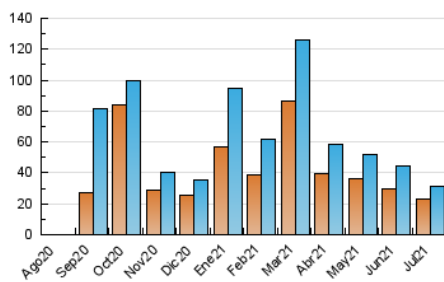

1. Cifras totales y promedios (Nacional)

MES - AÑO	NAVEGADORES UNICOS	VISITAS	PAGINAS
Julio - 2021	23.084	31.143	35.480
PROMEDIO DIARIO	975	1.005	1.145
PROMEDIO LUNES-VIERNES	1.191	1.229	1.396
PROMEDIO SABADO-DOMINGO	446	456	530
PAGINAS / VISITAS	1,14		
DURACION MEDIA VISITAS	0:00:17		
DURACION MEDIA PAGINAS	0:02:05		

2. Secciones (Nacional)

	PAGINAS	%
HOME	976	2.75 %
RESTO	34.504	97.25 %

3. Por día del mes (Nacional)

Día	N. únicos	Visitas	Páginas	Día	N. únicos	Visitas	Páginas	Día	N. únicos	Visitas	Páginas
1	365	381	444	11	208	215	262	21	1.294	1.350	1.529
2	461	483	553	12	331	343	413	22	1.708	1.773	1.960
3	278	283	351	13	554	570	723	23	980	1.039	1.193
4	189	202	231	14	959	990	1.125	24	332	342	378
5	1.293	1.345	1.598	15	653	680	770	25	242	248	295
6	529	545	623	16	706	733	885	26	2.519	2.577	2.832
7	901	949	1.061	17	289	302	377	27	3.697	3.771	4.189
8	1.525	1.605	1.781	18	897	911	1.053	28	1.283	1.311	1.504
9	550	573	668	19	1.719	1.748	1.932	29	1.810	1.849	2.183
10	308	313	352	20	1.248	1.281	1.424	30	1.118	1.140	1.321
								31	1.273	1.291	1.470

4. Gráficas (Nacional)

4.1 Por día de la semana (promedio)

N. únicos / Visitas (x 100)

Páginas (x 100)

4.2 Por franja horaria (promedio)

Visitas (x 1000)

Páginas (x 1000)

4.3 Por meses

N. únicos / Visitas (x 1000)

Páginas (x 1000)

5. Observaciones

Este Medio Electrónico de Comunicación ha sido medido por la herramienta Google Analytics de Google

6. Definiciones básicas (Para más información ver Normas Técnicas para el Control de los Medios Electrónicos de Comunicación)