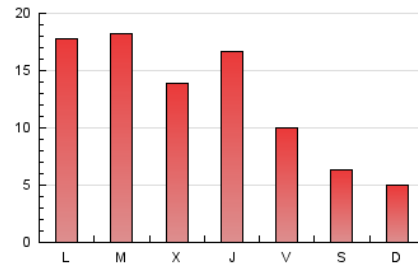

1. Cifras totales y promedios (Nacional e Internacional)

MES - AÑO	NAVEGADORES UNICOS	VISITAS	PAGINAS
Julio - 2021	25.369	33.545	38.419
PROMEDIO DIARIO	1.051	1.082	1.239
PROMEDIO LUNES-VIERNES	1.283	1.323	1.512
PROMEDIO SABADO-DOMINGO	484	494	572
PAGINAS / VISITAS	1,15		
DURACION MEDIA VISITAS	0:00:17		
DURACION MEDIA PAGINAS	0:01:56		

2. Secciones (Nacional e Internacional)

	PAGINAS	%
HOME	1.160	3.02 %
RESTO	37.259	96.98 %

3. Por día del mes (Nacional e Internacional)

Día	N. únicos	Visitas	Páginas	Día	N. únicos	Visitas	Páginas	Día	N. únicos	Visitas	Páginas
1	422	438	503	11	228	235	283	21	1.371	1.428	1.612
2	521	543	615	12	376	388	458	22	2.122	2.221	2.804
3	325	330	399	13	603	619	772	23	1.024	1.084	1.245
4	219	232	275	14	1.049	1.081	1.227	24	363	373	411
5	1.358	1.410	1.670	15	730	758	850	25	266	272	322
6	592	608	688	16	816	843	1.004	26	2.591	2.650	2.911
7	968	1.017	1.130	17	319	332	410	27	3.818	3.893	4.319
8	1.626	1.706	1.886	18	941	955	1.101	28	1.352	1.381	1.580
9	617	640	738	19	1.834	1.863	2.056	29	1.909	1.948	2.285
10	347	352	394	20	1.330	1.364	1.515	30	1.194	1.216	1.402
								31	1.347	1.365	1.554

4. Gráficas (Nacional e Internacional)

4.1 Por día de la semana (promedio)

N. únicos / Visitas (x 100)

Páginas (x 100)

4.2 Por franja horaria (promedio)

Visitas (x 1000)

Páginas (x 1000)

4.3 Por meses