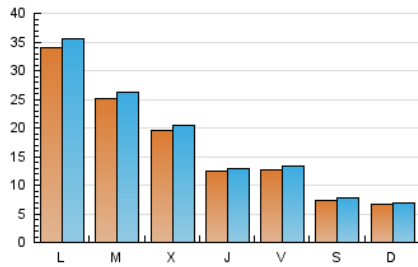

1. Cifras totales y promedios (Nacional e Internacional)

MES - AÑO	NAVEGADORES UNICOS	VISITAS	PAGINAS
Mayo - 2021	38.492	54.213	62.347
PROMEDIO DIARIO	1.676	1.749	2.011
PROMEDIO LUNES-VIERNES	2.139	2.236	2.565
PROMEDIO SABADO-DOMINGO	703	725	848
PAGINAS / VISITAS	1,15		
DURACION MEDIA VISITAS	0:00:20		
DURACION MEDIA PAGINAS	0:02:16		

2. Secciones (Nacional e Internacional)

	PAGINAS	%
HOME	1.292	2.07 %
RESTO	61.055	97.93 %

3. Por día del mes (Nacional e Internacional)

Día	N. únicos	Visitas	Páginas	Día	N. únicos	Visitas	Páginas	Día	N. únicos	Visitas	Páginas
1	1.048	1.081	1.280	11	3.661	3.850	4.282	21	1.069	1.118	1.258
2	578	588	661	12	2.557	2.688	3.045	22	539	563	653
3	1.252	1.282	1.430	13	1.612	1.676	1.897	23	402	419	519
4	3.769	3.982	5.030	14	1.170	1.211	1.385	24	1.958	2.015	2.282
5	1.465	1.512	1.901	15	774	792	907	25	1.242	1.289	1.644
6	963	1.013	1.144	16	554	559	656	26	1.901	1.992	2.302
7	1.324	1.371	1.545	17	1.270	1.328	1.589	27	1.343	1.399	1.663
8	628	645	731	18	1.350	1.391	1.666	28	1.488	1.631	1.894
9	534	559	669	19	1.941	2.007	2.315	29	722	754	868
10	10.671	11.162	12.082	20	1.036	1.092	1.265	30	1.255	1.292	1.531
								31	1.882	1.952	2.253

4. Gráficas (Nacional e Internacional)

4.1 Por día de la semana (promedio)

N. únicos / Visitas (x 100)

Páginas (x 100)

4.2 Por franja horaria (promedio)

Visitas (x 1000)

Páginas (x 1000)

4.3 Por meses