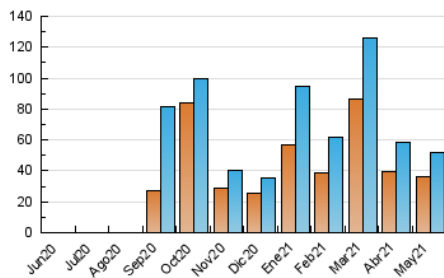

4.3 Por meses

N. únicos / Visitas (x 1000)