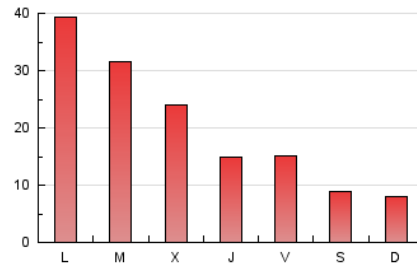

1. Cifras totales y promedios (Nacional e Internacional)

MES - AÑO	NAVEGADORES UNICOS	VISITAS	PAGINAS
Mayo - 2021	38.492	54.213	62.347
PROMEDIO DIARIO	1.676	1.749	2.011
PROMEDIO LUNES-VIERNES	2.139	2.236	2.565
PROMEDIO SABADO-DOMINGO	703	725	848
PAGINAS / VISITAS	1,15		
DURACION MEDIA VISITAS	0:00:20		
DURACION MEDIA PAGINAS	0:02:16		

2. Secciones (Nacional e Internacional)

	PAGINAS	%
HOME	1.292	2.07 %
RESTO	61.055	97.93 %

3. Por día del mes (Nacional e Internacional)

Día	N. únicos	Visitas	Páginas	Día	N. únicos	Visitas	Páginas	Día	N. únicos	Visitas	Páginas
1	1.048	1.081	1.280	11	3.661	3.850	4.282	21	1.069	1.118	1.258
2	578	588	661	12	2.557	2.688	3.045	22	539	563	653
3	1.252	1.282	1.430	13	1.612	1.676	1.897	23	402	419	519
4	3.769	3.982	5.030	14	1.170	1.211	1.385	24	1.958	2.015	2.282
5	1.465	1.512	1.901	15	774	792	907	25	1.242	1.289	1.644
6	963	1.013	1.144	16	554	559	656	26	1.901	1.992	2.302
7	1.324	1.371	1.545	17	1.270	1.328	1.589	27	1.343	1.399	1.663
8	628	645	731	18	1.350	1.391	1.666	28	1.488	1.631	1.894
9	534	559	669	19	1.941	2.007	2.315	29	722	754	868
10	10.671	11.162	12.082	20	1.036	1.092	1.265	30	1.255	1.292	1.531
								31	1.882	1.952	2.253

4. Gráficas (Nacional e Internacional)

4.1 Por día de la semana (promedio)

N. únicos / Visitas (x 100)

Páginas (x 100)

4.2 Por franja horaria (promedio)

Visitas (x 1000)

Páginas (x 1000)

4.3 Por meses