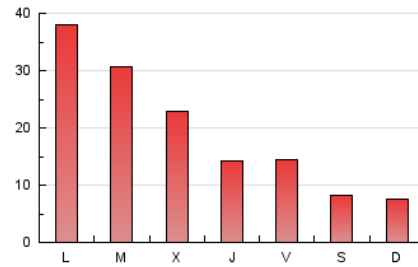

1. Cifras totales y promedios (Nacional)

MES - AÑO	NAVEGADORES UNICOS	VISITAS	PAGINAS
Mayo - 2021	36.280	51.886	59.827
PROMEDIO DIARIO	1.602	1.674	1.930
PROMEDIO LUNES-VIERNES	2.053	2.148	2.471
PROMEDIO SABADO-DOMINGO	656	678	795
PAGINAS / VISITAS	1,15		
DURACION MEDIA VISITAS	0:00:21		
DURACION MEDIA PAGINAS	0:02:16		

2. Secciones (Nacional)

	PAGINAS	%
HOME	1.175	1.96 %
RESTO	58.652	98.04 %

3. Por día del mes (Nacional)

Día	N. únicos	Visitas	Páginas	Día	N. únicos	Visitas	Páginas	Día	N. únicos	Visitas	Páginas
1	978	1.010	1.204	11	3.532	3.720	4.147	21	1.009	1.058	1.196
2	535	545	617	12	2.453	2.580	2.924	22	497	521	604
3	1.190	1.220	1.365	13	1.528	1.591	1.804	23	369	386	479
4	3.690	3.903	4.942	14	1.099	1.137	1.305	24	1.891	1.948	2.205
5	1.392	1.438	1.823	15	720	738	850	25	1.178	1.225	1.577
6	914	963	1.089	16	505	510	603	26	1.822	1.912	2.215
7	1.259	1.306	1.475	17	1.201	1.259	1.520	27	1.284	1.340	1.601
8	593	610	693	18	1.289	1.330	1.596	28	1.416	1.558	1.810
9	491	516	618	19	1.806	1.872	2.170	29	678	708	811
10	10.392	10.863	11.768	20	959	1.015	1.183	30	1.198	1.234	1.466
								31	1.801	1.870	2.167

4. Gráficas (Nacional)

4.1 Por día de la semana (promedio)

N. únicos / Visitas (x 100)

Páginas (x 100)

4.2 Por franja horaria (promedio)

Visitas (x 1000)

Páginas (x 1000)

4.3 Por meses