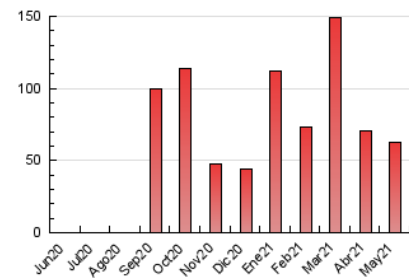

Páginas (x 1000)