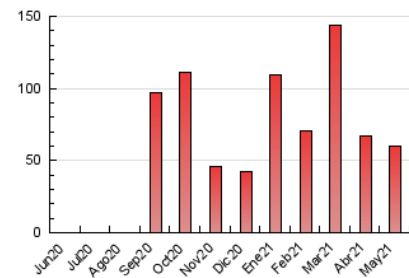

1. Cifras totales y promedios (Nacional)

MES - AÑO	NAVEGADORES UNICOS	VISITAS	PAGINAS
Mayo - 2021	36.280	51.886	59.827
PROMEDIO DIARIO	1.602	1.674	1.930
PROMEDIO LUNES-VIERNES	2.053	2.148	2.471
PROMEDIO SABADO-DOMINGO	656	678	795
PAGINAS / VISITAS	1,15		
DURACION MEDIA VISITAS	0:00:21		
DURACION MEDIA PAGINAS	0:02:16		

2. Secciones (Nacional)

	PAGINAS	%
HOME	1.175	1.96 %
RESTO	58.652	98.04 %

3. Por día del mes (Nacional)

Día	N. únicos	Visitas	Páginas	Día	N. únicos	Visitas	Páginas	Día	N. únicos	Visitas	Páginas
1	978	1.010	1.204	11	3.532	3.720	4.147	21	1.009	1.058	1.196
2	535	545	617	12	2.453	2.580	2.924	22	497	521	604
3	1.190	1.220	1.365	13	1.528	1.591	1.804	23	369	386	479
4	3.690	3.903	4.942	14	1.099	1.137	1.305	24	1.891	1.948	2.205
5	1.392	1.438	1.823	15	720	738	850	25	1.178	1.225	1.577
6	914	963	1.089	16	505	510	603	26	1.822	1.912	2.215
7	1.259	1.306	1.475	17	1.201	1.259	1.520	27	1.284	1.340	1.601
8	593	610	693	18	1.289	1.330	1.596	28	1.416	1.558	1.810
9	491	516	618	19	1.806	1.872	2.170	29	678	708	811
10	10.392	10.863	11.768	20	959	1.015	1.183	30	1.198	1.234	1.466
								31	1.801	1.870	2.167

4. Gráficas (Nacional)

4.1 Por día de la semana (promedio)

N. únicos / Visitas (x 100)

Páginas (x 100)

4.2 Por franja horaria (promedio)

Visitas (x 1000)

Páginas (x 1000)

4.3 Por meses

N. únicos / Visitas (x 1000)

Páginas (x 1000)

5. Observaciones

Este Medio Electrónico de Comunicación ha sido medido por la herramienta Google Analytics de Google

6. Definiciones básicas (Para más información ver Normas Técnicas para el Control de los Medios Electrónicos de Comunicación)