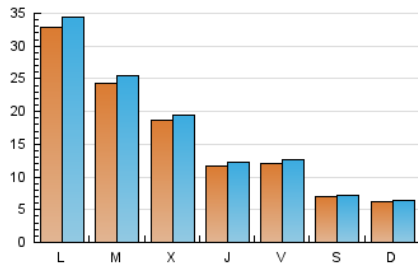

1. Cifras totales y promedios (Nacional)

MES - AÑO	NAVEGADORES UNICOS	VISITAS	PAGINAS
Mayo - 2021	36.280	51.886	59.827
PROMEDIO DIARIO	1.602	1.674	1.930
PROMEDIO LUNES-VIERNES	2.053	2.148	2.471
PROMEDIO SABADO-DOMINGO	656	678	795
PAGINAS / VISITAS	1,15		
DURACION MEDIA VISITAS	0:00:21		
DURACION MEDIA PAGINAS	0:02:16		

2. Secciones (Nacional)

	PAGINAS	%
HOME	1.175	1.96 %
RESTO	58.652	98.04 %

3. Por día del mes (Nacional)

Día	N. únicos	Visitas	Páginas	Día	N. únicos	Visitas	Páginas	Día	N. únicos	Visitas	Páginas
1	978	1.010	1.204	11	3.532	3.720	4.147	21	1.009	1.058	1.196
2	535	545	617	12	2.453	2.580	2.924	22	497	521	604
3	1.190	1.220	1.365	13	1.528	1.591	1.804	23	369	386	479
4	3.690	3.903	4.942	14	1.099	1.137	1.305	24	1.891	1.948	2.205
5	1.392	1.438	1.823	15	720	738	850	25	1.178	1.225	1.577
6	914	963	1.089	16	505	510	603	26	1.822	1.912	2.215
7	1.259	1.306	1.475	17	1.201	1.259	1.520	27	1.284	1.340	1.601
8	593	610	693	18	1.289	1.330	1.596	28	1.416	1.558	1.810
9	491	516	618	19	1.806	1.872	2.170	29	678	708	811
10	10.392	10.863	11.768	20	959	1.015	1.183	30	1.198	1.234	1.466
								31	1.801	1.870	2.167

4. Gráficas (Nacional)

4.1 Por día de la semana (promedio)

N. únicos / Visitas (x 100)

Páginas (x 100)

4.2 Por franja horaria (promedio)

Visitas (x 1000)

Páginas (x 1000)

4.3 Por meses