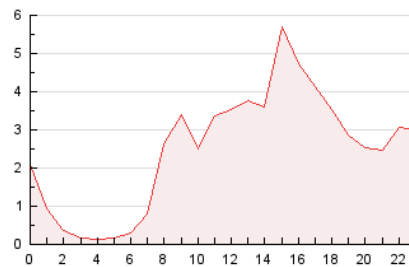

2. Secciones (Nacional)

	PAGINAS	%
HOME	1.175	1.96 %
RESTO	58.652	98.04 %

3. Por día del mes (Nacional)

Día	N. únicos	Visitas	Páginas	Día	N. únicos	Visitas	Páginas	Día	N. únicos	Visitas	Páginas
1	978	1.010	1.204	11	3.532	3.720	4.147	21	1.009	1.058	1.196
2	535	545	617	12	2.453	2.580	2.924	22	497	521	604
3	1.190	1.220	1.365	13	1.528	1.591	1.804	23	369	386	479
4	3.690	3.903	4.942	14	1.099	1.137	1.305	24	1.891	1.948	2.205
5	1.392	1.438	1.823	15	720	738	850	25	1.178	1.225	1.577
6	914	963	1.089	16	505	510	603	26	1.822	1.912	2.215
7	1.259	1.306	1.475	17	1.201	1.259	1.520	27	1.284	1.340	1.601
8	593	610	693	18	1.289	1.330	1.596	28	1.416	1.558	1.810
9	491	516	618	19	1.806	1.872	2.170	29	678	708	811
10	10.392	10.863	11.768	20	959	1.015	1.183	30	1.198	1.234	1.466
								31	1.801	1.870	2.167

4. Gráficas (Nacional)

4.1 Por día de la semana (promedio)

N. únicos / Visitas (x 100)

Páginas (x 100)

4.2 Por franja horaria (promedio)

Visitas (x 1000)

Páginas (x 1000)

4.3 Por meses

Página Vista:

Conjunto de ficheros enviado a un usuario como resultado de una petición del mismo recibida por el servidor. Cuando la página está formada por varios marcos (frames), el conjunto de los mismos tendrá, a efectos de cómputo, la consideración de una página unitaria.