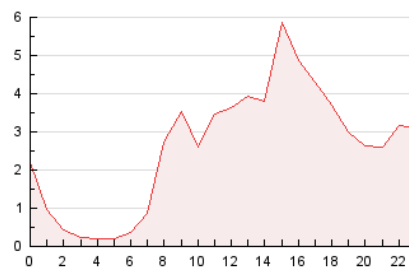

2. Secciones (Nacional e Internacional)

	PAGINAS	%
HOME	1.292	2.07 %
RESTO	61.055	97.93 %

3. Por día del mes (Nacional e Internacional)

Día	N. únicos	Visitas	Páginas	Día	N. únicos	Visitas	Páginas	Día	N. únicos	Visitas	Páginas
1	1.048	1.081	1.280	11	3.661	3.850	4.282	21	1.069	1.118	1.258
2	578	588	661	12	2.557	2.688	3.045	22	539	563	653
3	1.252	1.282	1.430	13	1.612	1.676	1.897	23	402	419	519
4	3.769	3.982	5.030	14	1.170	1.211	1.385	24	1.958	2.015	2.282
5	1.465	1.512	1.901	15	774	792	907	25	1.242	1.289	1.644
6	963	1.013	1.144	16	554	559	656	26	1.901	1.992	2.302
7	1.324	1.371	1.545	17	1.270	1.328	1.589	27	1.343	1.399	1.663
8	628	645	731	18	1.350	1.391	1.666	28	1.488	1.631	1.894
9	534	559	669	19	1.941	2.007	2.315	29	722	754	868
10	10.671	11.162	12.082	20	1.036	1.092	1.265	30	1.255	1.292	1.531
								31	1.882	1.952	2.253

4. Gráficas (Nacional e Internacional)

4.1 Por día de la semana (promedio)

N. únicos / Visitas (x 100)

Páginas (x 100)

4.2 Por franja horaria (promedio)

Visitas (x 1000)

Páginas (x 1000)

4.3 Por meses