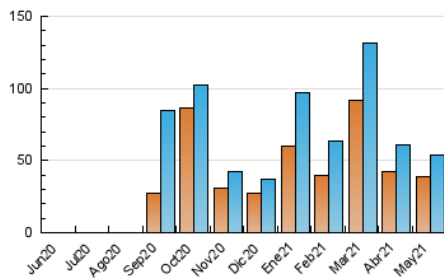

4.3 Por meses

N. únicos / Visitas (x 1000)