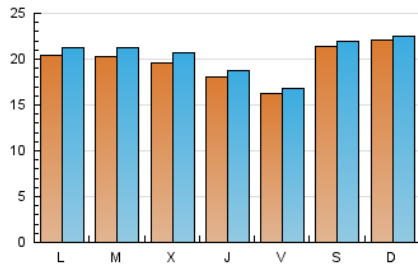

1. Cifras totales y promedios (Nacional e Internacional)

MES - AÑO	NAVEGADORES UNICOS	VISITAS	PAGINAS
Abril - 2021	41.996	60.781	70.192
PROMEDIO DIARIO	1.955	2.026	2.340
PROMEDIO LUNES-VIERNES	1.875	1.957	2.272
PROMEDIO SABADO-DOMINGO	2.173	2.216	2.525
PAGINAS / VISITAS	1,15		
DURACION MEDIA VISITAS	0:00:21		
DURACION MEDIA PAGINAS	0:02:13		

2. Secciones (Nacional e Internacional)

	PAGINAS	%
HOME	1.809	2.58 %
RESTO	68.383	97.42 %

3. Por día del mes (Nacional e Internacional)

Día	N. únicos	Visitas	Páginas	Día	N. únicos	Visitas	Páginas	Día	N. únicos	Visitas	Páginas
1	384	405	487	11	715	739	892	21	1.278	1.316	1.531
2	836	864	1.010	12	2.471	2.614	3.159	22	3.318	3.415	3.929
3	957	981	1.189	13	1.308	1.372	1.579	23	2.107	2.161	2.411
4	1.714	1.735	1.946	14	1.819	1.926	2.350	24	1.402	1.420	1.551
5	2.892	2.963	3.368	15	2.349	2.448	2.781	25	484	495	574
6	2.618	2.745	3.144	16	1.100	1.136	1.243	26	1.278	1.316	1.485
7	3.010	3.179	3.693	17	5.030	5.152	5.745	27	2.334	2.500	3.143
8	2.003	2.090	2.416	18	5.933	6.005	6.825	28	1.751	1.865	2.109
9	2.113	2.189	2.589	19	1.539	1.599	1.821	29	965	1.010	1.121
10	1.148	1.197	1.481	20	1.822	1.885	2.252	30	1.960	2.059	2.368

4. Gráficas (Nacional e Internacional)

4.1 Por día de la semana (promedio)

N. únicos / Visitas (x 100)

Páginas (x 100)

4.2 Por franja horaria (promedio)

Visitas (x 1000)

Páginas (x 1000)

4.3 Por meses