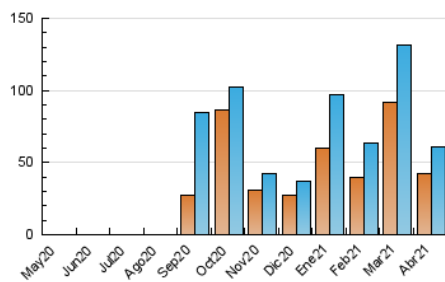

4.3 Por meses

N. únicos / Visitas (x 1000)