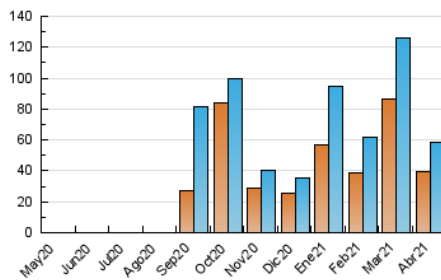

1. Cifras totales y promedios (Nacional)

MES - AÑO	NAVEGADORES UNICOS	VISITAS	PAGINAS
Abril - 2021	39.863	58.281	67.150
PROMEDIO DIARIO	1.873	1.943	2.238
PROMEDIO LUNES-VIERNES	1.788	1.867	2.160
PROMEDIO SABADO-DOMINGO	2.109	2.150	2.454
PAGINAS / VISITAS	1,15		
DURACION MEDIA VISITAS	0:00:21		
DURACION MEDIA PAGINAS	0:02:18		

2. Secciones (Nacional)

	PAGINAS	%
HOME	1.001	1.49 %
RESTO	66.149	98.51 %

3. Por día del mes (Nacional)

Día	N. únicos	Visitas	Páginas	Día	N. únicos	Visitas	Páginas	Día	N. únicos	Visitas	Páginas
1	367	386	465	11	691	715	867	21	1.190	1.228	1.438
2	796	823	964	12	2.414	2.557	3.098	22	3.201	3.294	3.797
3	922	942	1.144	13	1.249	1.313	1.512	23	2.000	2.054	2.296
4	1.653	1.674	1.877	14	1.765	1.872	2.290	24	1.332	1.349	1.478
5	2.794	2.863	3.257	15	2.245	2.343	2.663	25	448	458	530
6	2.548	2.673	3.066	16	1.002	1.034	1.140	26	1.217	1.255	1.408
7	2.934	3.102	3.612	17	4.902	5.020	5.598	27	1.919	2.056	2.343
8	1.951	2.038	2.363	18	5.819	5.890	6.695	28	1.678	1.791	2.025
9	2.047	2.121	2.518	19	1.461	1.521	1.740	29	894	938	1.042
10	1.107	1.155	1.439	20	1.771	1.834	2.197	30	1.884	1.982	2.288

4. Gráficas (Nacional)

4.1 Por día de la semana (promedio)

N. únicos / Visitas (x 100)

Páginas (x 100)

4.2 Por franja horaria (promedio)

Visitas (x 1000)

Páginas (x 1000)

4.3 Por meses

N. únicos / Visitas (x 1000)

Páginas (x 1000)

5. Observaciones

Este Medio Electrónico de Comunicación ha sido medido por la herramienta Google Analytics de Google

6. Definiciones básicas (Para más información ver Normas Técnicas para el Control de los Medios Electrónicos de Comunicación)