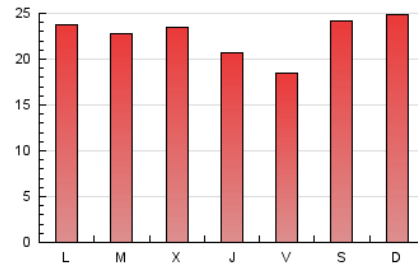

1. Cifras totales y promedios (Nacional)

MES - AÑO	NAVEGADORES UNICOS	VISITAS	PAGINAS
Abril - 2021	39.863	58.281	67.150
PROMEDIO DIARIO	1.873	1.943	2.238
PROMEDIO LUNES-VIERNES	1.788	1.867	2.160
PROMEDIO SABADO-DOMINGO	2.109	2.150	2.454
PAGINAS / VISITAS	1,15		
DURACION MEDIA VISITAS	0:00:21		
DURACION MEDIA PAGINAS	0:02:18		

2. Secciones (Nacional)

	PAGINAS	%
HOME	1.001	1.49 %
RESTO	66.149	98.51 %

3. Por día del mes (Nacional)

Día	N. únicos	Visitas	Páginas	Día	N. únicos	Visitas	Páginas	Día	N. únicos	Visitas	Páginas
1	367	386	465	11	691	715	867	21	1.190	1.228	1.438
2	796	823	964	12	2.414	2.557	3.098	22	3.201	3.294	3.797
3	922	942	1.144	13	1.249	1.313	1.512	23	2.000	2.054	2.296
4	1.653	1.674	1.877	14	1.765	1.872	2.290	24	1.332	1.349	1.478
5	2.794	2.863	3.257	15	2.245	2.343	2.663	25	448	458	530
6	2.548	2.673	3.066	16	1.002	1.034	1.140	26	1.217	1.255	1.408
7	2.934	3.102	3.612	17	4.902	5.020	5.598	27	1.919	2.056	2.343
8	1.951	2.038	2.363	18	5.819	5.890	6.695	28	1.678	1.791	2.025
9	2.047	2.121	2.518	19	1.461	1.521	1.740	29	894	938	1.042
10	1.107	1.155	1.439	20	1.771	1.834	2.197	30	1.884	1.982	2.288

4. Gráficas (Nacional)

4.1 Por día de la semana (promedio)

N. únicos / Visitas (x 100)

Páginas (x 100)

4.2 Por franja horaria (promedio)

Visitas (x 1000)

Páginas (x 1000)

4.3 Por meses