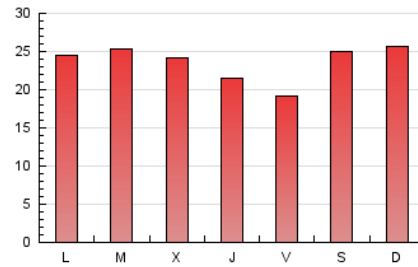

1. Cifras totales y promedios (Nacional e Internacional)

MES - AÑO	NAVEGADORES UNICOS	VISITAS	PAGINAS
Abril - 2021	41.996	60.781	70.192
PROMEDIO DIARIO	1.955	2.026	2.340
PROMEDIO LUNES-VIERNES	1.875	1.957	2.272
PROMEDIO SABADO-DOMINGO	2.173	2.216	2.525
PAGINAS / VISITAS	1,15		
DURACION MEDIA VISITAS	0:00:21		
DURACION MEDIA PAGINAS	0:02:13		

2. Secciones (Nacional e Internacional)

	PAGINAS	%
HOME	1.809	2.58 %
RESTO	68.383	97.42 %

3. Por día del mes (Nacional e Internacional)

Día	N. únicos	Visitas	Páginas	Día	N. únicos	Visitas	Páginas	Día	N. únicos	Visitas	Páginas
1	384	405	487	11	715	739	892	21	1.278	1.316	1.531
2	836	864	1.010	12	2.471	2.614	3.159	22	3.318	3.415	3.929
3	957	981	1.189	13	1.308	1.372	1.579	23	2.107	2.161	2.411
4	1.714	1.735	1.946	14	1.819	1.926	2.350	24	1.402	1.420	1.551
5	2.892	2.963	3.368	15	2.349	2.448	2.781	25	484	495	574
6	2.618	2.745	3.144	16	1.100	1.136	1.243	26	1.278	1.316	1.485
7	3.010	3.179	3.693	17	5.030	5.152	5.745	27	2.334	2.500	3.143
8	2.003	2.090	2.416	18	5.933	6.005	6.825	28	1.751	1.865	2.109
9	2.113	2.189	2.589	19	1.539	1.599	1.821	29	965	1.010	1.121
10	1.148	1.197	1.481	20	1.822	1.885	2.252	30	1.960	2.059	2.368

4. Gráficas (Nacional e Internacional)

4.1 Por día de la semana (promedio)

N. únicos / Visitas (x 100)

Páginas (x 100)

4.2 Por franja horaria (promedio)

Visitas (x 1000)

Páginas (x 1000)

4.3 Por meses