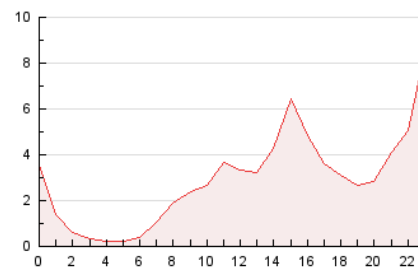

2. Secciones (Nacional e Internacional)

	PAGINAS	%
HOME	1.809	2.58 %
RESTO	68.383	97.42 %

3. Por día del mes (Nacional e Internacional)

Día	N. únicos	Visitas	Páginas	Día	N. únicos	Visitas	Páginas	Día	N. únicos	Visitas	Páginas
1	384	405	487	11	715	739	892	21	1.278	1.316	1.531
2	836	864	1.010	12	2.471	2.614	3.159	22	3.318	3.415	3.929
3	957	981	1.189	13	1.308	1.372	1.579	23	2.107	2.161	2.411
4	1.714	1.735	1.946	14	1.819	1.926	2.350	24	1.402	1.420	1.551
5	2.892	2.963	3.368	15	2.349	2.448	2.781	25	484	495	574
6	2.618	2.745	3.144	16	1.100	1.136	1.243	26	1.278	1.316	1.485
7	3.010	3.179	3.693	17	5.030	5.152	5.745	27	2.334	2.500	3.143
8	2.003	2.090	2.416	18	5.933	6.005	6.825	28	1.751	1.865	2.109
9	2.113	2.189	2.589	19	1.539	1.599	1.821	29	965	1.010	1.121
10	1.148	1.197	1.481	20	1.822	1.885	2.252	30	1.960	2.059	2.368

4. Gráficas (Nacional e Internacional)

4.1 Por día de la semana (promedio)

N. únicos / Visitas (x 100)

Páginas (x 100)

4.2 Por franja horaria (promedio)

Visitas (x 1000)

Páginas (x 1000)

4.3 Por meses