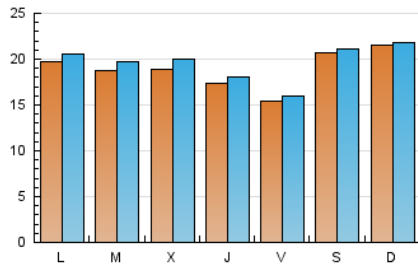

1. Cifras totales y promedios (Nacional)

MES - AÑO	NAVEGADORES UNICOS	VISITAS	PAGINAS
Abril - 2021	39.863	58.281	67.150
PROMEDIO DIARIO	1.873	1.943	2.238
PROMEDIO LUNES-VIERNES	1.788	1.867	2.160
PROMEDIO SABADO-DOMINGO	2.109	2.150	2.454
PAGINAS / VISITAS	1,15		
DURACION MEDIA VISITAS	0:00:21		
DURACION MEDIA PAGINAS	0:02:18		

2. Secciones (Nacional)

	PAGINAS	%
HOME	1.001	1.49 %
RESTO	66.149	98.51 %

3. Por día del mes (Nacional)

Día	N. únicos	Visitas	Páginas	Día	N. únicos	Visitas	Páginas	Día	N. únicos	Visitas	Páginas
1	367	386	465	11	691	715	867	21	1.190	1.228	1.438
2	796	823	964	12	2.414	2.557	3.098	22	3.201	3.294	3.797
3	922	942	1.144	13	1.249	1.313	1.512	23	2.000	2.054	2.296
4	1.653	1.674	1.877	14	1.765	1.872	2.290	24	1.332	1.349	1.478
5	2.794	2.863	3.257	15	2.245	2.343	2.663	25	448	458	530
6	2.548	2.673	3.066	16	1.002	1.034	1.140	26	1.217	1.255	1.408
7	2.934	3.102	3.612	17	4.902	5.020	5.598	27	1.919	2.056	2.343
8	1.951	2.038	2.363	18	5.819	5.890	6.695	28	1.678	1.791	2.025
9	2.047	2.121	2.518	19	1.461	1.521	1.740	29	894	938	1.042
10	1.107	1.155	1.439	20	1.771	1.834	2.197	30	1.884	1.982	2.288

4. Gráficas (Nacional)

4.1 Por día de la semana (promedio)

N. únicos / Visitas (x 100)

Páginas (x 100)

4.2 Por franja horaria (promedio)

Visitas (x 1000)

Páginas (x 1000)

4.3 Por meses