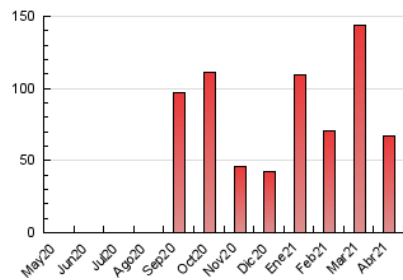

1. Cifras totales y promedios (Nacional)

MES - AÑO	NAVEGADORES UNICOS	VISITAS	PAGINAS
Abril - 2021	39.863	58.281	67.150
PROMEDIO DIARIO	1.873	1.943	2.238
PROMEDIO LUNES-VIERNES	1.788	1.867	2.160
PROMEDIO SABADO-DOMINGO	2.109	2.150	2.454
PAGINAS / VISITAS	1,15		
DURACION MEDIA VISITAS	0:00:21		
DURACION MEDIA PAGINAS	0:02:18		

2. Secciones (Nacional)

	PAGINAS	%
HOME	1.001	1.49 %
RESTO	66.149	98.51 %

3. Por día del mes (Nacional)

Día	N. únicos	Visitas	Páginas	Día	N. únicos	Visitas	Páginas	Día	N. únicos	Visitas	Páginas
1	367	386	465	11	691	715	867	21	1.190	1.228	1.438
2	796	823	964	12	2.414	2.557	3.098	22	3.201	3.294	3.797
3	922	942	1.144	13	1.249	1.313	1.512	23	2.000	2.054	2.296
4	1.653	1.674	1.877	14	1.765	1.872	2.290	24	1.332	1.349	1.478
5	2.794	2.863	3.257	15	2.245	2.343	2.663	25	448	458	530
6	2.548	2.673	3.066	16	1.002	1.034	1.140	26	1.217	1.255	1.408
7	2.934	3.102	3.612	17	4.902	5.020	5.598	27	1.919	2.056	2.343
8	1.951	2.038	2.363	18	5.819	5.890	6.695	28	1.678	1.791	2.025
9	2.047	2.121	2.518	19	1.461	1.521	1.740	29	894	938	1.042
10	1.107	1.155	1.439	20	1.771	1.834	2.197	30	1.884	1.982	2.288

4. Gráficas (Nacional)

4.1 Por día de la semana (promedio)

N. únicos / Visitas (x 100)

Páginas (x 100)

4.2 Por franja horaria (promedio)

Visitas (x 1000)

Páginas (x 1000)

4.3 Por meses

N. únicos / Visitas (x 1000)

Páginas (x 1000)

5. Observaciones

Este Medio Electrónico de Comunicación ha sido medido por la herramienta Google Analytics de Google

6. Definiciones básicas (Para más información ver Normas Técnicas para el Control de los Medios Electrónicos de Comunicación)