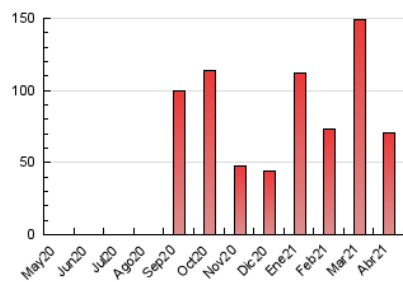

Páginas (x 1000)