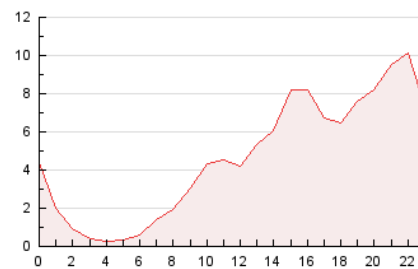

2. Secciones (Nacional e Internacional)

	PAGINAS	%
HOME	1.314	1.17 %
RESTO	111.071	98.83 %

3. Por día del mes (Nacional e Internacional)

Día	N. únicos	Visitas	Páginas	Día	N. únicos	Visitas	Páginas	Día	N. únicos	Visitas	Páginas
1	2.187	2.248	2.493	11	3.085	3.153	3.652	21	4.485	4.676	5.335
2	463	471	544	12	2.463	2.567	2.852	22	4.707	4.958	5.560
3	850	863	958	13	4.979	5.409	6.065	23	5.114	5.398	6.332
4	1.087	1.117	1.257	14	4.034	4.255	5.171	24	4.859	5.088	5.672
5	572	597	692	15	4.101	4.298	5.181	25	4.591	5.077	5.738
6	192	193	214	16	1.749	1.792	2.116	26	2.953	3.137	3.548
7	2.715	2.783	3.236	17	3.202	3.240	3.688	27	1.566	1.632	1.847
8	2.791	2.956	3.324	18	3.559	3.661	4.084	28	2.375	2.537	2.843
9	4.576	4.837	5.437	19	2.012	2.103	2.348	29	3.203	3.419	4.400
10	7.155	7.201	8.952	20	2.680	2.805	3.347	30	3.235	3.358	4.050
								31	1.189	1.222	1.449

4. Gráficas (Nacional e Internacional)

4.1 Por día de la semana (promedio)

N. únicos / Visitas (x 100)

Páginas (x 100)

4.2 Por franja horaria (promedio)

Visitas (x 1000)

Páginas (x 1000)

4.3 Por meses