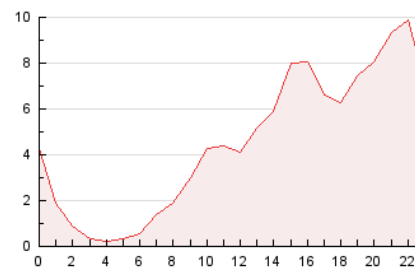

2. Secciones (Nacional)

	PAGINAS	%
HOME	1.186	1.08 %
RESTO	108.186	98.92 %

3. Por día del mes (Nacional)

Día	N. únicos	Visitas	Páginas	Día	N. únicos	Visitas	Páginas	Día	N. únicos	Visitas	Páginas
1	2.099	2.158	2.398	11	3.014	3.082	3.574	21	4.354	4.542	5.189
2	431	439	506	12	2.381	2.483	2.764	22	4.563	4.809	5.395
3	808	820	911	13	4.880	5.308	5.954	23	4.971	5.251	6.166
4	1.055	1.085	1.211	14	3.932	4.153	5.053	24	4.727	4.955	5.525
5	546	571	665	15	4.012	4.208	5.080	25	4.460	4.942	5.588
6	174	175	196	16	1.681	1.724	2.047	26	2.850	3.033	3.431
7	2.653	2.721	3.171	17	3.077	3.115	3.552	27	1.500	1.564	1.772
8	2.720	2.884	3.248	18	3.399	3.500	3.911	28	2.280	2.441	2.746
9	4.475	4.732	5.317	19	1.875	1.965	2.194	29	3.122	3.336	4.308
10	7.082	7.127	8.876	20	2.601	2.725	3.259	30	3.155	3.277	3.961
								31	1.146	1.179	1.404

4. Gráficas (Nacional)

4.1 Por día de la semana (promedio)

N. únicos / Visitas (x 100)

Páginas (x 100)

4.2 Por franja horaria (promedio)

Visitas (x 1000)

Páginas (x 1000)

4.3 Por meses