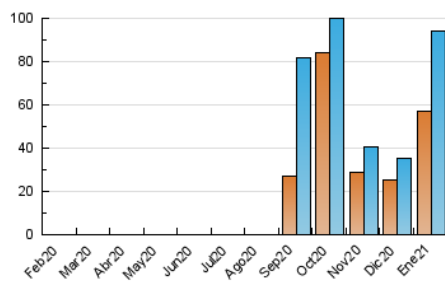

4.3 Por meses

N. únicos / Visitas (x 1000)