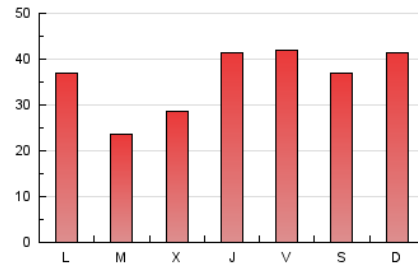

1. Cifras totales y promedios (Nacional e Internacional)

MES - AÑO	NAVEGADORES UNICOS	VISITAS	PAGINAS
Enero - 2021	59.766	97.051	112.385
PROMEDIO DIARIO	2.991	3.131	3.625
PROMEDIO LUNES-VIERNES	2.873	3.028	3.485
PROMEDIO SABADO-DOMINGO	3.239	3.347	3.920
PAGINAS / VISITAS	1,16		
DURACION MEDIA VISITAS	0:00:23		
DURACION MEDIA PAGINAS	0:02:25		

2. Secciones (Nacional e Internacional)

	PAGINAS	%
HOME	1.314	1.17 %
RESTO	111.071	98.83 %

3. Por día del mes (Nacional e Internacional)

Día	N. únicos	Visitas	Páginas	Día	N. únicos	Visitas	Páginas	Día	N. únicos	Visitas	Páginas
1	2.187	2.248	2.493	11	3.085	3.153	3.652	21	4.485	4.676	5.335
2	463	471	544	12	2.463	2.567	2.852	22	4.707	4.958	5.560
3	850	863	958	13	4.979	5.409	6.065	23	5.114	5.398	6.332
4	1.087	1.117	1.257	14	4.034	4.255	5.171	24	4.859	5.088	5.672
5	572	597	692	15	4.101	4.298	5.181	25	4.591	5.077	5.738
6	192	193	214	16	1.749	1.792	2.116	26	2.953	3.137	3.548
7	2.715	2.783	3.236	17	3.202	3.240	3.688	27	1.566	1.632	1.847
8	2.791	2.956	3.324	18	3.559	3.661	4.084	28	2.375	2.537	2.843
9	4.576	4.837	5.437	19	2.012	2.103	2.348	29	3.203	3.419	4.400
10	7.155	7.201	8.952	20	2.680	2.805	3.347	30	3.235	3.358	4.050
								31	1.189	1.222	1.449

4. Gráficas (Nacional e Internacional)

4.1 Por día de la semana (promedio)

N. únicos / Visitas (x 100)

Páginas (x 100)

4.2 Por franja horaria (promedio)

Visitas (x 1000)

Páginas (x 1000)

4.3 Por meses