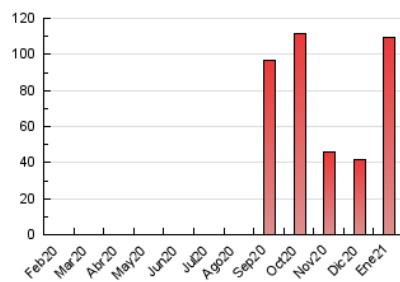

Páginas (x 1000)