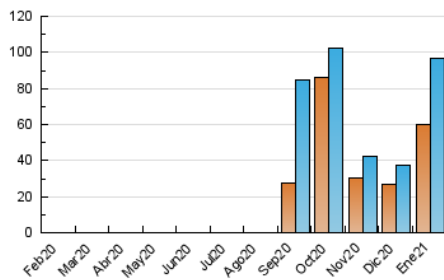

4.3 Por meses

N. únicos / Visitas (x 1000)