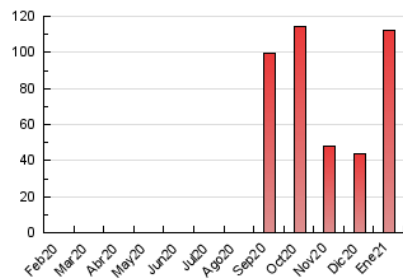

Páginas (x 1000)