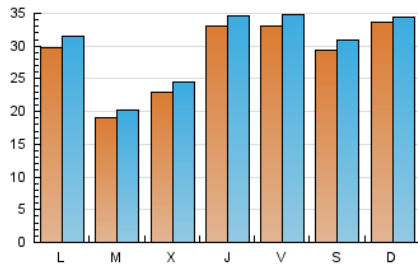

1. Cifras totales y promedios (Nacional)

MES - AÑO	NAVEGADORES UNICOS	VISITAS	PAGINAS
Enero - 2021	57.192	94.304	109.372
PROMEDIO DIARIO	2.904	3.042	3.528
PROMEDIO LUNES-VIERNES	2.784	2.937	3.386
PROMEDIO SABADO-DOMINGO	3.155	3.262	3.827
PAGINAS / VISITAS	1,16		
DURACION MEDIA VISITAS	0:00:23		
DURACION MEDIA PAGINAS	0:02:26		

2. Secciones (Nacional)

	PAGINAS	%
HOME	1.186	1.08 %
RESTO	108.186	98.92 %

3. Por día del mes (Nacional)

Día	N. únicos	Visitas	Páginas	Día	N. únicos	Visitas	Páginas	Día	N. únicos	Visitas	Páginas
1	2.099	2.158	2.398	11	3.014	3.082	3.574	21	4.354	4.542	5.189
2	431	439	506	12	2.381	2.483	2.764	22	4.563	4.809	5.395
3	808	820	911	13	4.880	5.308	5.954	23	4.971	5.251	6.166
4	1.055	1.085	1.211	14	3.932	4.153	5.053	24	4.727	4.955	5.525
5	546	571	665	15	4.012	4.208	5.080	25	4.460	4.942	5.588
6	174	175	196	16	1.681	1.724	2.047	26	2.850	3.033	3.431
7	2.653	2.721	3.171	17	3.077	3.115	3.552	27	1.500	1.564	1.772
8	2.720	2.884	3.248	18	3.399	3.500	3.911	28	2.280	2.441	2.746
9	4.475	4.732	5.317	19	1.875	1.965	2.194	29	3.122	3.336	4.308
10	7.082	7.127	8.876	20	2.601	2.725	3.259	30	3.155	3.277	3.961
								31	1.146	1.179	1.404

4. Gráficas (Nacional)

4.1 Por día de la semana (promedio)

N. únicos / Visitas (x 100)

Páginas (x 100)

4.2 Por franja horaria (promedio)

Visitas (x 1000)

Páginas (x 1000)

4.3 Por meses