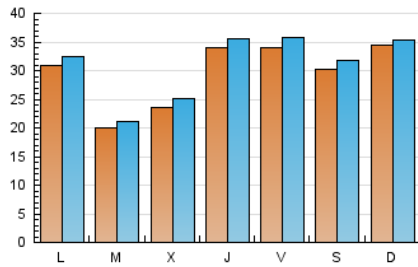

1. Cifras totales y promedios (Nacional e Internacional)

MES - AÑO	NAVEGADORES UNICOS	VISITAS	PAGINAS
Enero - 2021	59.766	97.051	112.385
PROMEDIO DIARIO	2.991	3.131	3.625
PROMEDIO LUNES-VIERNES	2.873	3.028	3.485
PROMEDIO SABADO-DOMINGO	3.239	3.347	3.920
PAGINAS / VISITAS	1,16		
DURACION MEDIA VISITAS	0:00:23		
DURACION MEDIA PAGINAS	0:02:25		

2. Secciones (Nacional e Internacional)

	PAGINAS	%
HOME	1.314	1.17 %
RESTO	111.071	98.83 %

3. Por día del mes (Nacional e Internacional)

Día	N. únicos	Visitas	Páginas	Día	N. únicos	Visitas	Páginas	Día	N. únicos	Visitas	Páginas
1	2.187	2.248	2.493	11	3.085	3.153	3.652	21	4.485	4.676	5.335
2	463	471	544	12	2.463	2.567	2.852	22	4.707	4.958	5.560
3	850	863	958	13	4.979	5.409	6.065	23	5.114	5.398	6.332
4	1.087	1.117	1.257	14	4.034	4.255	5.171	24	4.859	5.088	5.672
5	572	597	692	15	4.101	4.298	5.181	25	4.591	5.077	5.738
6	192	193	214	16	1.749	1.792	2.116	26	2.953	3.137	3.548
7	2.715	2.783	3.236	17	3.202	3.240	3.688	27	1.566	1.632	1.847
8	2.791	2.956	3.324	18	3.559	3.661	4.084	28	2.375	2.537	2.843
9	4.576	4.837	5.437	19	2.012	2.103	2.348	29	3.203	3.419	4.400
10	7.155	7.201	8.952	20	2.680	2.805	3.347	30	3.235	3.358	4.050
								31	1.189	1.222	1.449

4. Gráficas (Nacional e Internacional)

4.1 Por día de la semana (promedio)

N. únicos / Visitas (x 100)

Páginas (x 100)

4.2 Por franja horaria (promedio)

Visitas (x 1000)

Páginas (x 1000)

4.3 Por meses