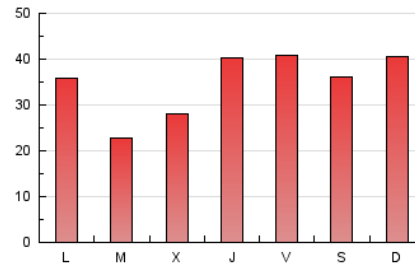

1. Cifras totales y promedios (Nacional)

MES - AÑO	NAVEGADORES UNICOS	VISITAS	PAGINAS
Enero - 2021	57.192	94.304	109.372
PROMEDIO DIARIO	2.904	3.042	3.528
PROMEDIO LUNES-VIERNES	2.784	2.937	3.386
PROMEDIO SABADO-DOMINGO	3.155	3.262	3.827
PAGINAS / VISITAS	1,16		
DURACION MEDIA VISITAS	0:00:23		
DURACION MEDIA PAGINAS	0:02:26		

2. Secciones (Nacional)

	PAGINAS	%
HOME	1.186	1.08 %
RESTO	108.186	98.92 %

3. Por día del mes (Nacional)

Día	N. únicos	Visitas	Páginas	Día	N. únicos	Visitas	Páginas	Día	N. únicos	Visitas	Páginas
1	2.099	2.158	2.398	11	3.014	3.082	3.574	21	4.354	4.542	5.189
2	431	439	506	12	2.381	2.483	2.764	22	4.563	4.809	5.395
3	808	820	911	13	4.880	5.308	5.954	23	4.971	5.251	6.166
4	1.055	1.085	1.211	14	3.932	4.153	5.053	24	4.727	4.955	5.525
5	546	571	665	15	4.012	4.208	5.080	25	4.460	4.942	5.588
6	174	175	196	16	1.681	1.724	2.047	26	2.850	3.033	3.431
7	2.653	2.721	3.171	17	3.077	3.115	3.552	27	1.500	1.564	1.772
8	2.720	2.884	3.248	18	3.399	3.500	3.911	28	2.280	2.441	2.746
9	4.475	4.732	5.317	19	1.875	1.965	2.194	29	3.122	3.336	4.308
10	7.082	7.127	8.876	20	2.601	2.725	3.259	30	3.155	3.277	3.961
								31	1.146	1.179	1.404

4. Gráficas (Nacional)

4.1 Por día de la semana (promedio)

N. únicos / Visitas (x 100)

Páginas (x 100)

4.2 Por franja horaria (promedio)

Visitas (x 1000)

Páginas (x 1000)

4.3 Por meses