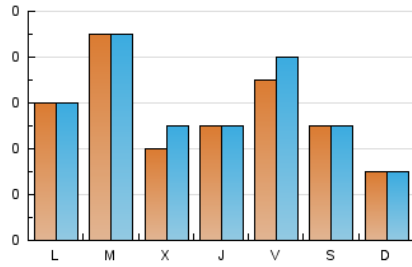

MES - AÑO	NAVEGADORES UNICOS	VISITAS	PAGINAS
Octubre - 2020	115	180	260
PROMEDIO DIARIO	6	6	9
PROMEDIO LUNES-VIERNES	6	7	10
PROMEDIO SABADO-DOMINGO	4	4	6
PAGINAS / VISITAS	1,44		
DURACION MEDIA VISITAS	0:01:43		
DURACION MEDIA PAGINAS	0:03:52		

2. Secciones (Nacional)

	PAGINAS	%
HOME	122	46.92 %
RESTO	138	53.08 %

3. Por día del mes (Nacional)

Día	N. únicos	Visitas	Páginas	Día	N. únicos	Visitas	Páginas	Día	N. únicos	Visitas	Páginas
1	3	3	4	11	5	5	8	21	4	5	6
2	6	6	6	12	3	3	4	22	9	9	11
3	8	8	14	13	8	9	13	23	6	7	9
4	3	3	3	14	7	7	18	24	2	2	3
5	9	9	17	15	4	5	8	25	*	*	*
6	9	9	15	16	4	4	4	26	5	6	6
7	2	2	2	17	5	5	8	27	5	6	9
8	6	8	9	18	3	3	3	28	4	4	4
9	11	12	15	19	6	6	7	29	2	2	4
10	3	3	3	20	12	12	19	30	8	11	20
								31	6	6	8

[*] Datos no disponibles por causas técnicas.

4. Gráficas (Nacional)

4.1 Por día de la semana (promedio)

N. únicos / Visitas (x 100)

Páginas (x 100)

4.2 Por franja horaria (promedio)

Visitas (x 1000)

Páginas (x 1000)