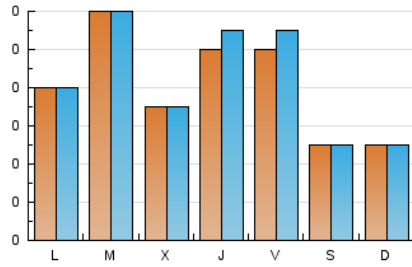

E-mail:

Clasificación: Noticias e Información

Sub-Clasificación: Noticias globales y actualidad

**AQUÍ
en Orihuela**

1. Cifras totales y promedios (Nacional e Internacional)

MES - AÑO	NAVEGADORES UNICOS	VISITAS	PAGINAS
Octubre - 2020	202	268	361
PROMEDIO DIARIO	9	9	12
PROMEDIO LUNES-VIERNES	9	10	13
PROMEDIO SABADO-DOMINGO	6	6	8
PAGINAS / VISITAS	1,35		
DURACION MEDIA VISITAS	0:01:11		
DURACION MEDIA PAGINAS	0:03:24		

2. Secciones (Nacional e Internacional)

	PAGINAS	%
HOME	158	43.77 %
RESTO	203	56.23 %

3. Por día del mes (Nacional e Internacional)

Día	N. únicos	Visitas	Páginas	Día	N. únicos	Visitas	Páginas	Día	N. únicos	Visitas	Páginas
1	21	21	22	11	7	7	10	21	5	6	7
2	8	8	10	12	5	5	6	22	11	11	13
3	10	10	16	13	8	9	13	23	8	9	12
4	9	9	10	14	13	13	24	24	2	2	3
5	11	11	19	15	7	8	11	25	*	*	*
6	12	12	18	16	7	7	7	26	7	8	9
7	3	3	3	17	5	5	8	27	8	9	12
8	8	10	11	18	5	5	5	28	6	6	6
9	13	14	19	19	9	9	10	29	5	6	8
10	4	4	6	20	18	18	27	30	14	17	28
								31	6	6	8

[*] Datos no disponibles por causas técnicas.

4. Gráficas (Nacional e Internacional)

4.1 Por día de la semana (promedio)

N. únicos / Visitas (x 100)

Páginas (x 100)

4.2 Por franja horaria (promedio)

Visitas (x 1000)