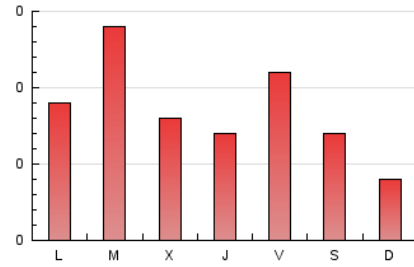

2. Secciones (Nacional)

	PAGINAS	%
HOME	122	46.92 %
RESTO	138	53.08 %

3. Por día del mes (Nacional)

Día	N. únicos	Visitas	Páginas	Día	N. únicos	Visitas	Páginas	Día	N. únicos	Visitas	Páginas
1	3	3	4	11	5	5	8	21	4	5	6
2	6	6	6	12	3	3	4	22	9	9	11
3	8	8	14	13	8	9	13	23	6	7	9
4	3	3	3	14	7	7	18	24	2	2	3
5	9	9	17	15	4	5	8	25	*	*	*
6	9	9	15	16	4	4	4	26	5	6	6
7	2	2	2	17	5	5	8	27	5	6	9
8	6	8	9	18	3	3	3	28	4	4	4
9	11	12	15	19	6	6	7	29	2	2	4
10	3	3	3	20	12	12	19	30	8	11	20
								31	6	6	8

[*] Datos no disponibles por causas técnicas.

4. Gráficas (Nacional)

4.1 Por día de la semana (promedio)

N. únicos / Visitas (x 100)

Páginas (x 100)

4.2 Por franja horaria (promedio)

Visitas (x 1000)

Páginas (x 1000)

4.3 Por meses

N. únicos / Visitas (x 1000)

Páginas (x 1000)

5. Observaciones

Este Medio Electrónico de Comunicación ha sido medido por la herramienta Google Analytics de Google

6. Definiciones básicas (Para más información ver Normas Técnicas para el Control de los Medios Electrónicos de Comunicación)