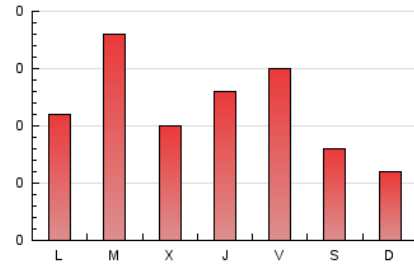

2. Secciones (Nacional e Internacional)

	PAGINAS	%
HOME	158	43.77 %
RESTO	203	56.23 %

3. Por día del mes (Nacional e Internacional)

Día	N. únicos	Visitas	Páginas	Día	N. únicos	Visitas	Páginas	Día	N. únicos	Visitas	Páginas
1	21	21	22	11	7	7	10	21	5	6	7
2	8	8	10	12	5	5	6	22	11	11	13
3	10	10	16	13	8	9	13	23	8	9	12
4	9	9	10	14	13	13	24	24	2	2	3
5	11	11	19	15	7	8	11	25	*	*	*
6	12	12	18	16	7	7	7	26	7	8	9
7	3	3	3	17	5	5	8	27	8	9	12
8	8	10	11	18	5	5	5	28	6	6	6
9	13	14	19	19	9	9	10	29	5	6	8
10	4	4	6	20	18	18	27	30	14	17	28
								31	6	6	8

[*] Datos no disponibles por causas técnicas.

4. Gráficas (Nacional e Internacional)

4.1 Por día de la semana (promedio)

N. únicos / Visitas (x 100)

Páginas (x 100)

4.2 Por franja horaria (promedio)

Visitas (x 1000)