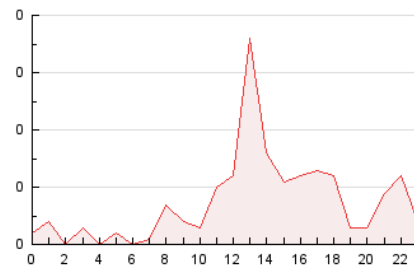

Páginas (x 1000)