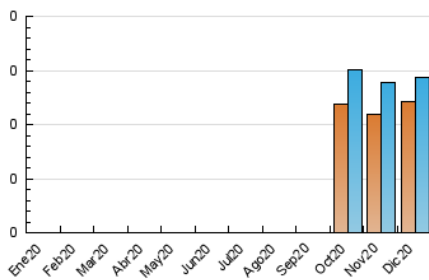

4.3 Por meses

N. únicos / Visitas (x 1000)