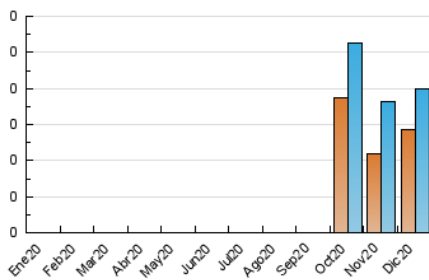

4.3 Por meses

N. únicos / Visitas (x 1000)