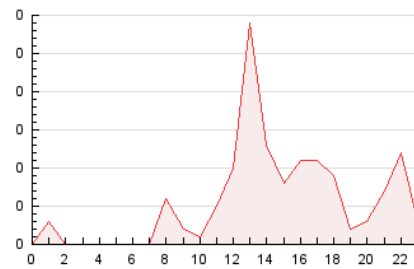

2. Secciones (Nacional)

	PAGINAS	%
HOME	0	0 %
RESTO	195	100.00 %

3. Por día del mes (Nacional)

Día	N. únicos	Visitas	Páginas	Día	N. únicos	Visitas	Páginas	Día	N. únicos	Visitas	Páginas
1	2	2	3	11	3	3	9	21	4	4	4
2	3	3	5	12	*	*	*	22	6	6	9
3	8	9	27	13	1	1	1	23	2	2	2
4	9	9	31	14	5	5	10	24	3	3	5
5	4	4	18	15	2	2	4	25	*	*	*
6	1	2	5	16	2	2	2	26	2	2	2
7	4	4	5	17	1	1	1	27	6	6	8
8	3	3	6	18	8	8	10	28	4	5	10
9	2	2	3	19	2	2	2	29	3	3	3
10	4	4	5	20	1	1	1	30	3	4	4
								31	*	*	*

[*] Datos no disponibles por causas técnicas.

4. Gráficas (Nacional)

4.1 Por día de la semana (promedio)

N. únicos / Visitas (x 100)

Páginas (x 100)

4.2 Por franja horaria (promedio)

Visitas (x 1000)

Páginas (x 1000)