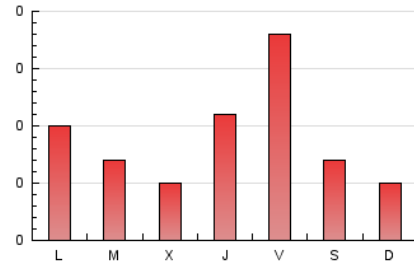

2. Secciones (Nacional e Internacional)

	PAGINAS	%
HOME	0	0 %
RESTO	239	100.00 %

3. Por día del mes (Nacional e Internacional)

Día	N. únicos	Visitas	Páginas	Día	N. únicos	Visitas	Páginas	Día	N. únicos	Visitas	Páginas
1	6	6	7	11	6	6	12	21	4	4	4
2	8	8	10	12	5	5	5	22	6	6	9
3	10	11	29	13	2	2	2	23	2	2	2
4	9	9	31	14	11	11	16	24	3	3	5
5	5	5	19	15	3	3	5	25	*	*	*
6	4	5	8	16	4	4	4	26	2	2	2
7	7	7	9	17	3	3	4	27	6	6	8
8	6	6	9	18	8	8	10	28	4	5	10
9	3	3	4	19	2	2	2	29	3	3	3
10	4	4	5	20	1	1	1	30	3	4	4
								31	*	*	*

[*] Datos no disponibles por causas técnicas.

4. Gráficas (Nacional e Internacional)

4.1 Por día de la semana (promedio)

N. únicos / Visitas (x 100)

Páginas (x 100)

4.2 Por franja horaria (promedio)

Visitas (x 1000)