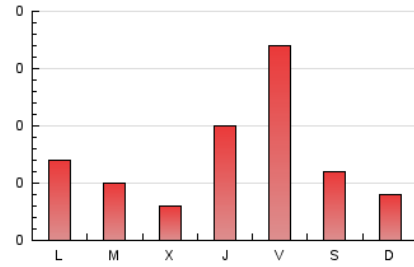

2. Secciones (Nacional)

	PAGINAS	%
HOME	0	0 %
RESTO	195	100.00 %

3. Por día del mes (Nacional)

Día	N. únicos	Visitas	Páginas	Día	N. únicos	Visitas	Páginas	Día	N. únicos	Visitas	Páginas
1	2	2	3	11	3	3	9	21	4	4	4
2	3	3	5	12	*	*	*	22	6	6	9
3	8	9	27	13	1	1	1	23	2	2	2
4	9	9	31	14	5	5	10	24	3	3	5
5	4	4	18	15	2	2	4	25	*	*	*
6	1	2	5	16	2	2	2	26	2	2	2
7	4	4	5	17	1	1	1	27	6	6	8
8	3	3	6	18	8	8	10	28	4	5	10
9	2	2	3	19	2	2	2	29	3	3	3
10	4	4	5	20	1	1	1	30	3	4	4
								31	*	*	*

[*] Datos no disponibles por causas técnicas.

4. Gráficas (Nacional)

4.1 Por día de la semana (promedio)

N. únicos / Visitas (x 100)

Páginas (x 100)

4.2 Por franja horaria (promedio)

Visitas (x 1000)

Páginas (x 1000)

4.3 Por meses

N. únicos / Visitas (x 1000)

Páginas (x 1000)

5. Observaciones

Este Medio Electrónico de Comunicación ha sido medido por la herramienta Google Analytics de Google

6. Definiciones básicas (Para más información ver Normas Técnicas para el Control de los Medios Electrónicos de Comunicación)