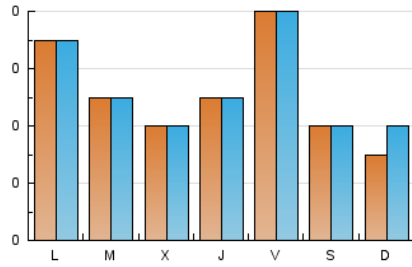

AQUÍ
 en **COX**

1. Cifras totales y promedios (Nacional e Internacional)

MES - AÑO	NAVEGADORES UNICOS	VISITAS	PAGINAS
Diciembre - 2020	121	144	239
PROMEDIO DIARIO	5	5	8
PROMEDIO LUNES-VIERNES	5	6	9
PROMEDIO SABADO-DOMINGO	3	4	6
PAGINAS / VISITAS	1,66		
DURACION MEDIA VISITAS	0:00:00		
DURACION MEDIA PAGINAS	0:00:00		

2. Secciones (Nacional e Internacional)

	PAGINAS	%
HOME	0	0 %
RESTO	239	100.00 %

3. Por día del mes (Nacional e Internacional)

Día	N. únicos	Visitas	Páginas	Día	N. únicos	Visitas	Páginas	Día	N. únicos	Visitas	Páginas
1	6	6	7	11	6	6	12	21	4	4	4
2	8	8	10	12	5	5	5	22	6	6	9
3	10	11	29	13	2	2	2	23	2	2	2
4	9	9	31	14	11	11	16	24	3	3	5
5	5	5	19	15	3	3	5	25	*	*	*
6	4	5	8	16	4	4	4	26	2	2	2
7	7	7	9	17	3	3	4	27	6	6	8
8	6	6	9	18	8	8	10	28	4	5	10
9	3	3	4	19	2	2	2	29	3	3	3
10	4	4	5	20	1	1	1	30	3	4	4
								31	*	*	*

[*] Datos no disponibles por causas técnicas.

4. Gráficas (Nacional e Internacional)

4.1 Por día de la semana (promedio)

N. únicos / Visitas (x 100)

Páginas (x 100)

4.2 Por franja horaria (promedio)

Visitas (x 1000)