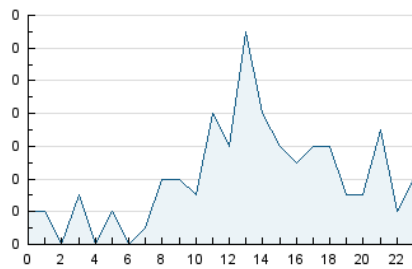

2. Secciones (Nacional e Internacional)

	PAGINAS	%
HOME	0	0 %
RESTO	239	100.00 %

3. Por día del mes (Nacional e Internacional)

Día	N. únicos	Visitas	Páginas	Día	N. únicos	Visitas	Páginas	Día	N. únicos	Visitas	Páginas
1	6	6	7	11	6	6	12	21	4	4	4
2	8	8	10	12	5	5	5	22	6	6	9
3	10	11	29	13	2	2	2	23	2	2	2
4	9	9	31	14	11	11	16	24	3	3	5
5	5	5	19	15	3	3	5	25	*	*	*
6	4	5	8	16	4	4	4	26	2	2	2
7	7	7	9	17	3	3	4	27	6	6	8
8	6	6	9	18	8	8	10	28	4	5	10
9	3	3	4	19	2	2	2	29	3	3	3
10	4	4	5	20	1	1	1	30	3	4	4
								31	*	*	*

[*] Datos no disponibles por causas técnicas.

4. Gráficas (Nacional e Internacional)

4.1 Por día de la semana (promedio)

N. únicos / Visitas (x 100)

Páginas (x 100)

4.2 Por franja horaria (promedio)

Visitas (x 1000)