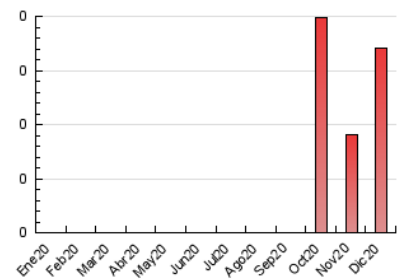

2. Secciones (Nacional)

	PAGINAS	%
HOME	0	0 %
RESTO	195	100.00 %

3. Por día del mes (Nacional)

Día	N. únicos	Visitas	Páginas	Día	N. únicos	Visitas	Páginas	Día	N. únicos	Visitas	Páginas
1	2	2	3	11	3	3	9	21	4	4	4
2	3	3	5	12	*	*	*	22	6	6	9
3	8	9	27	13	1	1	1	23	2	2	2
4	9	9	31	14	5	5	10	24	3	3	5
5	4	4	18	15	2	2	4	25	*	*	*
6	1	2	5	16	2	2	2	26	2	2	2
7	4	4	5	17	1	1	1	27	6	6	8
8	3	3	6	18	8	8	10	28	4	5	10
9	2	2	3	19	2	2	2	29	3	3	3
10	4	4	5	20	1	1	1	30	3	4	4
								31	*	*	*

[*] Datos no disponibles por causas técnicas.

4. Gráficas (Nacional)

4.1 Por día de la semana (promedio)

N. únicos / Visitas (x 100)

Páginas (x 100)

4.2 Por franja horaria (promedio)

Visitas (x 1000)

Páginas (x 1000)

4.3 Por meses

N. únicos / Visitas (x 1000)

Páginas (x 1000)

5. Observaciones

Este Medio Electrónico de Comunicación ha sido medido por la herramienta Google Analytics de Google

6. Definiciones básicas (Para más información ver Normas Técnicas para el Control de los Medios Electrónicos de Comunicación)