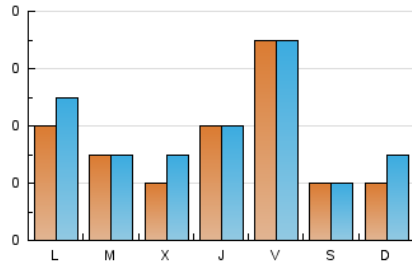

**AQUÍ
en COX**

1. Cifras totales y promedios (Nacional)

MES - AÑO	NAVEGADORES UNICOS	VISITAS	PAGINAS
Diciembre - 2020	57	102	195
PROMEDIO DIARIO	4	4	7
PROMEDIO LUNES-VIERNES	4	4	8
PROMEDIO SABADO-DOMINGO	2	3	5
PAGINAS / VISITAS	1,91		
DURACION MEDIA VISITAS	0:01:20		
DURACION MEDIA PAGINAS	0:02:01		

2. Secciones (Nacional)

	PAGINAS	%
HOME	0	0 %
RESTO	195	100.00 %

3. Por día del mes (Nacional)

Día	N. únicos	Visitas	Páginas	Día	N. únicos	Visitas	Páginas	Día	N. únicos	Visitas	Páginas
1	2	2	3	11	3	3	9	21	4	4	4
2	3	3	5	12	*	*	*	22	6	6	9
3	8	9	27	13	1	1	1	23	2	2	2
4	9	9	31	14	5	5	10	24	3	3	5
5	4	4	18	15	2	2	4	25	*	*	*
6	1	2	5	16	2	2	2	26	2	2	2
7	4	4	5	17	1	1	1	27	6	6	8
8	3	3	6	18	8	8	10	28	4	5	10
9	2	2	3	19	2	2	2	29	3	3	3
10	4	4	5	20	1	1	1	30	3	4	4
								31	*	*	*

[*] Datos no disponibles por causas técnicas.

4. Gráficas (Nacional)

4.1 Por día de la semana (promedio)

N. únicos / Visitas (x 100)

Páginas (x 100)

4.2 Por franja horaria (promedio)

Visitas (x 1000)

Páginas (x 1000)