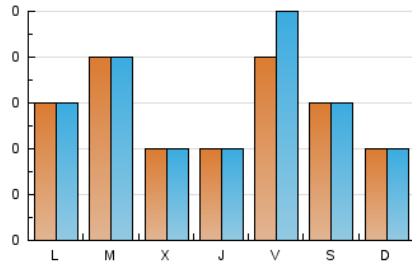

AQUÍ
 en **Altea**

1. Cifras totales y promedios (Nacional)

MES - AÑO	NAVEGADORES UNICOS	VISITAS	PAGINAS
Diciembre - 2020	43	87	169
PROMEDIO DIARIO	3	3	6
PROMEDIO LUNES-VIERNES	3	3	7
PROMEDIO SABADO-DOMINGO	2	2	4
PAGINAS / VISITAS	1,94		
DURACION MEDIA VISITAS	0:02:50		
DURACION MEDIA PAGINAS	0:03:50		

2. Secciones (Nacional)

	PAGINAS	%
HOME	0	0 %
RESTO	169	100.00 %

3. Por día del mes (Nacional)

Día	N. únicos	Visitas	Páginas	Día	N. únicos	Visitas	Páginas	Día	N. únicos	Visitas	Páginas
1	1	1	1	11	3	3	3	21	2	2	2
2	2	2	3	12	1	1	1	22	6	8	8
3	4	4	9	13	2	2	5	23	1	1	1
4	9	10	24	14	3	3	4	24	*	*	*
5	3	3	5	15	3	3	3	25	1	1	1
6	1	1	1	16	*	*	*	26	3	3	7
7	3	3	4	17	1	1	1	27	1	1	1
8	4	4	7	18	4	5	6	28	3	5	27
9	2	3	7	19	3	3	5	29	5	5	9
10	1	1	3	20	2	2	6	30	3	3	12
								31	3	3	3

[*] Datos no disponibles por causas técnicas.

4. Gráficas (Nacional)

4.1 Por día de la semana (promedio)

N. únicos / Visitas (x 100)

Páginas (x 100)

4.2 Por franja horaria (promedio)

Visitas (x 1000)

Páginas (x 1000)