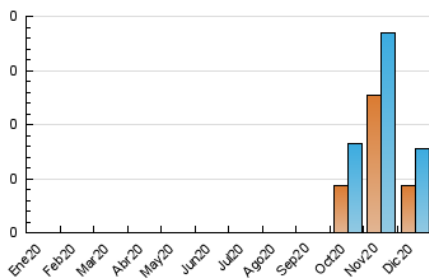

4.3 Por meses

N. únicos / Visitas (x 1000)