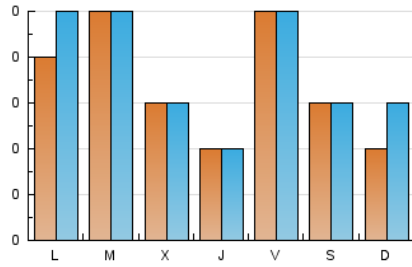

AQUÍ
 en **Altea**

1. Cifras totales y promedios (Nacional e Internacional)

MES - AÑO	NAVEGADORES UNICOS	VISITAS	PAGINAS
Diciembre - 2020	77	115	200
PROMEDIO DIARIO	4	4	7
PROMEDIO LUNES-VIERNES	4	4	7
PROMEDIO SABADO-DOMINGO	3	3	5
PAGINAS / VISITAS	1,74		
DURACION MEDIA VISITAS	0:00:00		
DURACION MEDIA PAGINAS	0:00:00		

2. Secciones (Nacional e Internacional)

	PAGINAS	%
HOME	0	0 %
RESTO	200	100.00 %

3. Por día del mes (Nacional e Internacional)

Día	N. únicos	Visitas	Páginas	Día	N. únicos	Visitas	Páginas	Día	N. únicos	Visitas	Páginas
1	1	1	1	11	4	4	4	21	2	2	2
2	2	2	3	12	3	3	3	22	6	8	8
3	7	7	12	13	4	5	10	23	2	2	2
4	10	11	25	14	6	6	8	24	*	*	*
5	4	4	6	15	5	6	6	25	1	1	1
6	2	2	2	16	3	3	3	26	3	3	7
7	5	5	6	17	1	1	1	27	1	1	1
8	6	6	9	18	4	5	6	28	3	5	27
9	4	5	9	19	3	3	5	29	5	5	9
10	1	1	3	20	2	2	6	30	3	3	12
								31	3	3	3

[*] Datos no disponibles por causas técnicas.

4. Gráficas (Nacional e Internacional)

4.1 Por día de la semana (promedio)

N. únicos / Visitas (x 100)

Páginas (x 100)

4.2 Por franja horaria (promedio)

Visitas (x 1000)