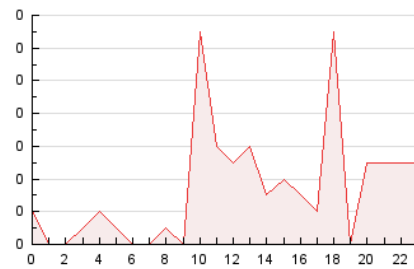

2. Secciones (Nacional)

	PAGINAS	%
HOME	0	0 %
RESTO	169	100.00 %

3. Por día del mes (Nacional)

Día	N. únicos	Visitas	Páginas	Día	N. únicos	Visitas	Páginas	Día	N. únicos	Visitas	Páginas
1	1	1	1	11	3	3	3	21	2	2	2
2	2	2	3	12	1	1	1	22	6	8	8
3	4	4	9	13	2	2	5	23	1	1	1
4	9	10	24	14	3	3	4	24	*	*	*
5	3	3	5	15	3	3	3	25	1	1	1
6	1	1	1	16	*	*	*	26	3	3	7
7	3	3	4	17	1	1	1	27	1	1	1
8	4	4	7	18	4	5	6	28	3	5	27
9	2	3	7	19	3	3	5	29	5	5	9
10	1	1	3	20	2	2	6	30	3	3	12
								31	3	3	3

[*] Datos no disponibles por causas técnicas.

4. Gráficas (Nacional)

4.1 Por día de la semana (promedio)

N. únicos / Visitas (x 100)

Páginas (x 100)

4.2 Por franja horaria (promedio)

Visitas (x 1000)

Páginas (x 1000)

Visita:

Una secuencia ininterrumpida de páginas servidas a un usuario válido. Si dicho usuario no realiza peticiones de páginas en un periodo de tiempo (30 min) la siguiente petición constituirá el inicio de una nueva visita.