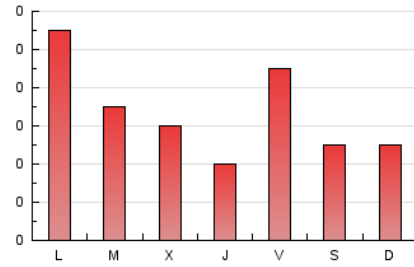

2. Secciones (Nacional e Internacional)

	PAGINAS	%
HOME	0	0 %
RESTO	200	100.00 %

3. Por día del mes (Nacional e Internacional)

Día	N. únicos	Visitas	Páginas	Día	N. únicos	Visitas	Páginas	Día	N. únicos	Visitas	Páginas
1	1	1	1	11	4	4	4	21	2	2	2
2	2	2	3	12	3	3	3	22	6	8	8
3	7	7	12	13	4	5	10	23	2	2	2
4	10	11	25	14	6	6	8	24	*	*	*
5	4	4	6	15	5	6	6	25	1	1	1
6	2	2	2	16	3	3	3	26	3	3	7
7	5	5	6	17	1	1	1	27	1	1	1
8	6	6	9	18	4	5	6	28	3	5	27
9	4	5	9	19	3	3	5	29	5	5	9
10	1	1	3	20	2	2	6	30	3	3	12
								31	3	3	3

[*] Datos no disponibles por causas técnicas.

4. Gráficas (Nacional e Internacional)

4.1 Por día de la semana (promedio)

N. únicos / Visitas (x 100)

Páginas (x 100)

4.2 Por franja horaria (promedio)

Visitas (x 1000)