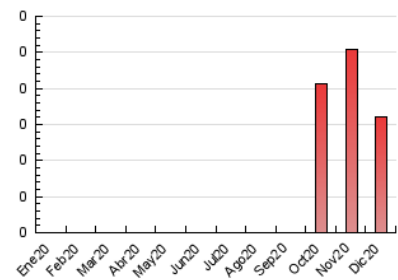

Páginas (x 1000)