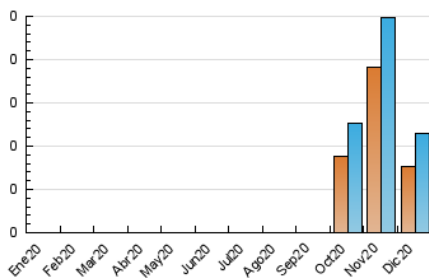

4.3 Por meses

N. únicos / Visitas (x 1000)