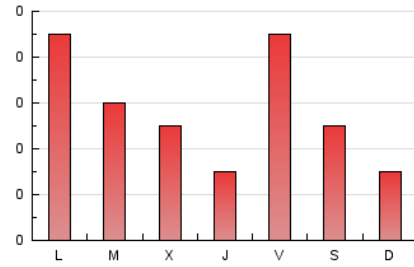

2. Secciones (Nacional)

	PAGINAS	%
HOME	0	0 %
RESTO	169	100.00 %

3. Por día del mes (Nacional)

Día	N. únicos	Visitas	Páginas	Día	N. únicos	Visitas	Páginas	Día	N. únicos	Visitas	Páginas
1	1	1	1	11	3	3	3	21	2	2	2
2	2	2	3	12	1	1	1	22	6	8	8
3	4	4	9	13	2	2	5	23	1	1	1
4	9	10	24	14	3	3	4	24	*	*	*
5	3	3	5	15	3	3	3	25	1	1	1
6	1	1	1	16	*	*	*	26	3	3	7
7	3	3	4	17	1	1	1	27	1	1	1
8	4	4	7	18	4	5	6	28	3	5	27
9	2	3	7	19	3	3	5	29	5	5	9
10	1	1	3	20	2	2	6	30	3	3	12
								31	3	3	3

[*] Datos no disponibles por causas técnicas.

4. Gráficas (Nacional)

4.1 Por día de la semana (promedio)

N. únicos / Visitas (x 100)

Páginas (x 100)

4.2 Por franja horaria (promedio)

Visitas (x 1000)

Páginas (x 1000)

4.3 Por meses

N. únicos / Visitas (x 1000)

Páginas (x 1000)

5. Observaciones

Este Medio Electrónico de Comunicación ha sido medido por la herramienta Google Analytics de Google

6. Definiciones básicas (Para más información ver Normas Técnicas para el Control de los Medios Electrónicos de Comunicación)