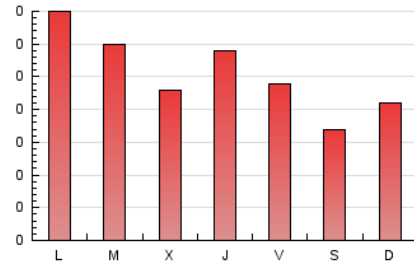

2. Secciones (Nacional e Internacional)

	PAGINAS	%
HOME	103	12.97 %
RESTO	691	87.03 %

3. Por día del mes (Nacional e Internacional)

Día	N. únicos	Visitas	Páginas	Día	N. únicos	Visitas	Páginas	Día	N. únicos	Visitas	Páginas
1	22	23	26	11	20	20	27	21	25	25	28
2	15	15	18	12	12	12	12	22	21	22	34
3	30	34	53	13	16	16	22	23	11	13	17
4	21	21	26	14	21	22	28	24	4	4	4
5	12	12	24	15	16	17	21	25	11	11	14
6	13	13	14	16	19	20	20	26	10	12	14
7	31	31	40	17	27	27	37	27	9	9	11
8	16	17	20	18	19	19	27	28	27	29	42
9	40	41	42	19	16	16	19	29	35	37	48
10	26	29	34	20	17	18	36	30	16	16	19
								31	15	16	17

4. Gráficas (Nacional e Internacional)

4.1 Por día de la semana (promedio)

N. únicos / Visitas (x 100)

Páginas (x 100)

4.2 Por franja horaria (promedio)

Visitas (x 1000)

Páginas (x 1000)

4.3 Por meses