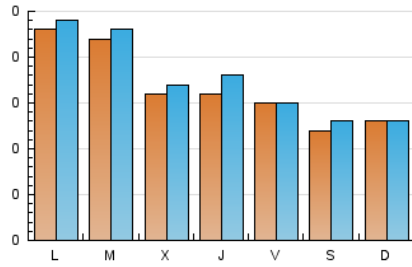

2. Secciones (Nacional)

	PAGINAS	%
HOME	0	0 %
RESTO	679	100.00 %

3. Por día del mes (Nacional)

Día	N. únicos	Visitas	Páginas	Día	N. únicos	Visitas	Páginas	Día	N. únicos	Visitas	Páginas
1	18	19	21	11	17	17	24	21	25	25	28
2	12	12	15	12	10	10	10	22	21	22	34
3	21	25	32	13	14	14	20	23	11	13	17
4	13	13	16	14	15	16	22	24	4	4	4
5	12	12	24	15	13	14	18	25	11	11	14
6	11	11	12	16	15	16	16	26	10	12	14
7	24	24	33	17	25	25	35	27	9	9	11
8	*	*	*	18	19	19	27	28	27	29	42
9	27	28	29	19	16	16	19	29	35	37	48
10	16	18	22	20	17	18	36	30	16	16	19
								31	15	16	17

[*] Datos no disponibles por causas técnicas.

4. Gráficas (Nacional)

4.1 Por día de la semana (promedio)

N. únicos / Visitas (x 100)

Páginas (x 100)

4.2 Por franja horaria (promedio)

Visitas (x 1000)

Páginas (x 1000)