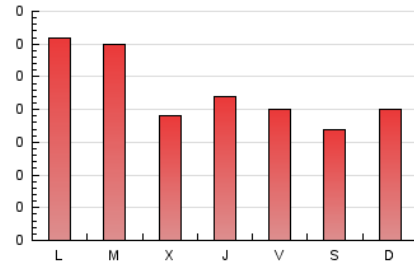

2. Secciones (Nacional)

	PAGINAS	%
HOME	0	0 %
RESTO	679	100.00 %

3. Por día del mes (Nacional)

Día	N. únicos	Visitas	Páginas	Día	N. únicos	Visitas	Páginas	Día	N. únicos	Visitas	Páginas
1	18	19	21	11	17	17	24	21	25	25	28
2	12	12	15	12	10	10	10	22	21	22	34
3	21	25	32	13	14	14	20	23	11	13	17
4	13	13	16	14	15	16	22	24	4	4	4
5	12	12	24	15	13	14	18	25	11	11	14
6	11	11	12	16	15	16	16	26	10	12	14
7	24	24	33	17	25	25	35	27	9	9	11
8	*	*	*	18	19	19	27	28	27	29	42
9	27	28	29	19	16	16	19	29	35	37	48
10	16	18	22	20	17	18	36	30	16	16	19
								31	15	16	17

[*] Datos no disponibles por causas técnicas.

4. Gráficas (Nacional)

4.1 Por día de la semana (promedio)

N. únicos / Visitas (x 100)

Páginas (x 100)

4.2 Por franja horaria (promedio)

Visitas (x 1000)

Páginas (x 1000)

4.3 Por meses

N. únicos / Visitas (x 1000)

Páginas (x 1000)

5. Observaciones

Este Medio Electrónico de Comunicación ha sido medido por la herramienta Google Analytics de Google

6. Definiciones básicas (Para más información ver Normas Técnicas para el Control de los Medios Electrónicos de Comunicación)