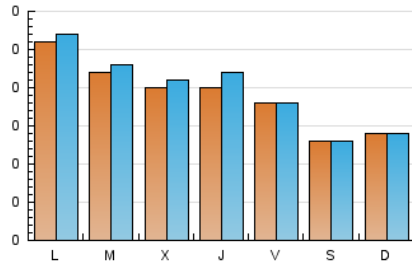

2. Secciones (Nacional e Internacional)

	PAGINAS	%
HOME	103	12.97 %
RESTO	691	87.03 %

3. Por día del mes (Nacional e Internacional)

Día	N. únicos	Visitas	Páginas	Día	N. únicos	Visitas	Páginas	Día	N. únicos	Visitas	Páginas
1	22	23	26	11	20	20	27	21	25	25	28
2	15	15	18	12	12	12	12	22	21	22	34
3	30	34	53	13	16	16	22	23	11	13	17
4	21	21	26	14	21	22	28	24	4	4	4
5	12	12	24	15	16	17	21	25	11	11	14
6	13	13	14	16	19	20	20	26	10	12	14
7	31	31	40	17	27	27	37	27	9	9	11
8	16	17	20	18	19	19	27	28	27	29	42
9	40	41	42	19	16	16	19	29	35	37	48
10	26	29	34	20	17	18	36	30	16	16	19
								31	15	16	17

4. Gráficas (Nacional e Internacional)

4.1 Por día de la semana (promedio)

N. únicos / Visitas (x 100)

Páginas (x 100)

4.2 Por franja horaria (promedio)

Visitas (x 1000)

Páginas (x 1000)

4.3 Por meses