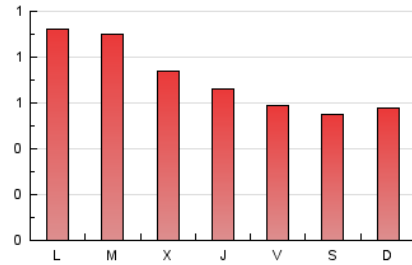

2. Secciones (Nacional e Internacional)

	PAGINAS	%
HOME	374	16.93 %
RESTO	1.835	83.07 %

3. Por día del mes (Nacional e Internacional)

Día	N. únicos	Visitas	Páginas	Día	N. únicos	Visitas	Páginas	Día	N. únicos	Visitas	Páginas
1	59	62	85	11	60	67	94	21	44	49	85
2	53	62	98	12	38	39	42	22	35	37	63
3	73	77	94	13	50	51	74	23	25	29	32
4	44	46	59	14	63	70	104	24	25	27	32
5	45	49	73	15	67	77	123	25	23	23	27
6	36	38	62	16	59	63	86	26	30	30	39
7	66	75	112	17	39	40	50	27	36	37	54
8	61	64	94	18	42	42	56	28	37	38	68
9	81	85	120	19	38	41	67	29	56	57	83
10	63	65	105	20	32	35	41	30	31	32	36
								31	32	33	51

4. Gráficas (Nacional e Internacional)

4.1 Por día de la semana (promedio)

N. únicos / Visitas (x 100)

Páginas (x 100)

4.2 Por franja horaria (promedio)

Visitas (x 1000)

Páginas (x 1000)

4.3 Por meses