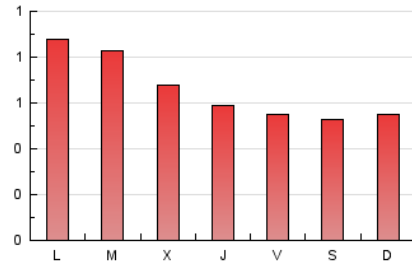

2. Secciones (Nacional)

	PAGINAS	%
HOME	329	16.02 %
RESTO	1.725	83.98 %

3. Por día del mes (Nacional)

Día	N. únicos	Visitas	Páginas	Día	N. únicos	Visitas	Páginas	Día	N. únicos	Visitas	Páginas
1	53	56	78	11	48	55	80	21	44	49	85
2	52	61	95	12	33	34	36	22	35	37	63
3	57	61	78	13	42	43	64	23	25	29	32
4	40	42	55	14	57	64	96	24	25	27	32
5	42	46	70	15	56	66	110	25	23	23	27
6	34	36	60	16	51	55	77	26	30	30	39
7	56	65	101	17	30	31	39	27	36	37	54
8	52	55	83	18	42	42	56	28	37	38	68
9	66	69	101	19	38	41	67	29	56	57	83
10	55	57	97	20	32	35	41	30	31	32	36
								31	32	33	51

4. Gráficas (Nacional)

4.1 Por día de la semana (promedio)

N. únicos / Visitas (x 100)

Páginas (x 100)

4.2 Por franja horaria (promedio)

Visitas (x 1000)

Páginas (x 1000)

4.3 Por meses