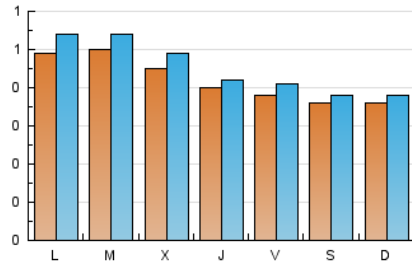

2. Secciones (Nacional)

	PAGINAS	%
HOME	329	16.02 %
RESTO	1.725	83.98 %

3. Por día del mes (Nacional)

Día	N. únicos	Visitas	Páginas	Día	N. únicos	Visitas	Páginas	Día	N. únicos	Visitas	Páginas
1	53	56	78	11	48	55	80	21	44	49	85
2	52	61	95	12	33	34	36	22	35	37	63
3	57	61	78	13	42	43	64	23	25	29	32
4	40	42	55	14	57	64	96	24	25	27	32
5	42	46	70	15	56	66	110	25	23	23	27
6	34	36	60	16	51	55	77	26	30	30	39
7	56	65	101	17	30	31	39	27	36	37	54
8	52	55	83	18	42	42	56	28	37	38	68
9	66	69	101	19	38	41	67	29	56	57	83
10	55	57	97	20	32	35	41	30	31	32	36
								31	32	33	51

4. Gráficas (Nacional)

4.1 Por día de la semana (promedio)

N. únicos / Visitas (x 100)

Páginas (x 100)

4.2 Por franja horaria (promedio)

Visitas (x 1000)

Páginas (x 1000)

4.3 Por meses