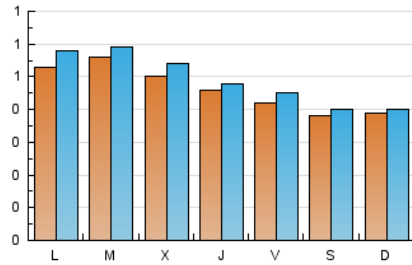

2. Secciones (Nacional e Internacional)

	PAGINAS	%
HOME	374	16.93 %
RESTO	1.835	83.07 %

3. Por día del mes (Nacional e Internacional)

Día	N. únicos	Visitas	Páginas	Día	N. únicos	Visitas	Páginas	Día	N. únicos	Visitas	Páginas
1	59	62	85	11	60	67	94	21	44	49	85
2	53	62	98	12	38	39	42	22	35	37	63
3	73	77	94	13	50	51	74	23	25	29	32
4	44	46	59	14	63	70	104	24	25	27	32
5	45	49	73	15	67	77	123	25	23	23	27
6	36	38	62	16	59	63	86	26	30	30	39
7	66	75	112	17	39	40	50	27	36	37	54
8	61	64	94	18	42	42	56	28	37	38	68
9	81	85	120	19	38	41	67	29	56	57	83
10	63	65	105	20	32	35	41	30	31	32	36
								31	32	33	51

4. Gráficas (Nacional e Internacional)

4.1 Por día de la semana (promedio)

N. únicos / Visitas (x 100)

Páginas (x 100)

4.2 Por franja horaria (promedio)

Visitas (x 1000)

Páginas (x 1000)

4.3 Por meses