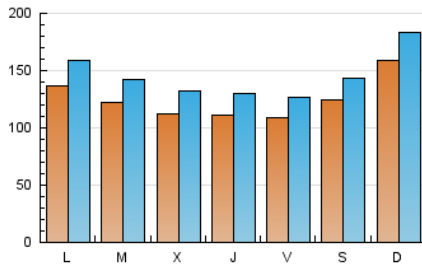

4. Gráficas (Nacional)

4.1 Por día de la semana (promedio)

N. únicos / Visitas (x 100)