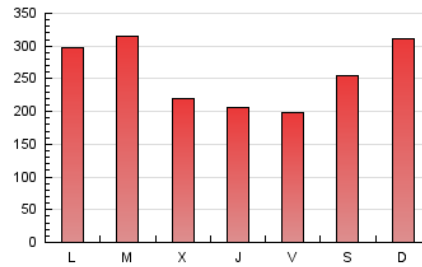

Páginas (x 100)