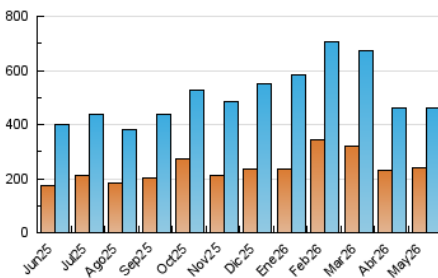

#### 4. Gráficas (Nacional e Internacional)

##### 4.1 Por día de la semana (promedio)

N. únicos / Visitas (x 100)

Páginas (x 100)

##### 4.2 Por franja horaria (promedio)

Visitas\_ (x 1000)

Páginas (x 1000)

##### 4.3 Por meses

N. únicos / Visitas (x 1000)

Páginas (x 1000)