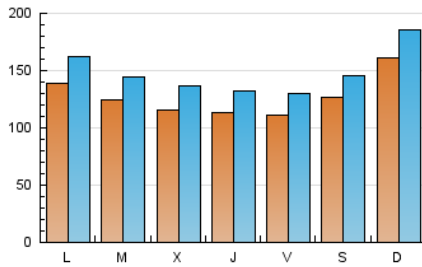

4. Gráficas (Nacional e Internacional)

4.1 Por día de la semana (promedio)

N. únicos / Visitas (x 100)