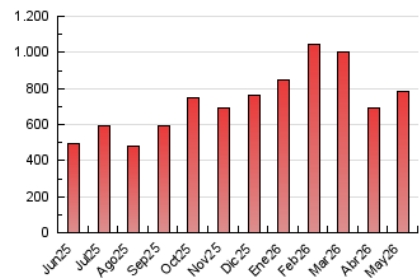

##### 4.1 Por día de la semana (promedio)

N. únicos / Visitas (x 100)

Páginas (x 100)

##### 4.2 Por franja horaria (promedio)

Visitas\_ (x 1000)

Páginas (x 1000)

##### 4.3 Por meses

N. únicos / Visitas (x 1000)

Páginas (x 1000)