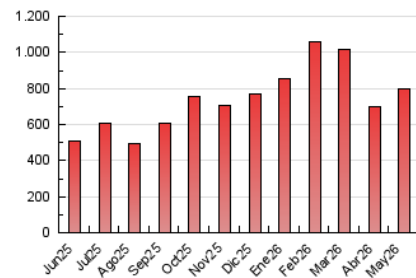

#### 4. Gráficas (Nacional e Internacional)

##### 4.1 Por día de la semana (promedio)

N. únicos / Visitas (x 100)

Páginas (x 100)

##### 4.2 Por franja horaria (promedio)

Visitas\_ (x 1000)

Páginas (x 1000)

##### 4.3 Por meses

N. únicos / Visitas (x 1000)

Páginas (x 1000)