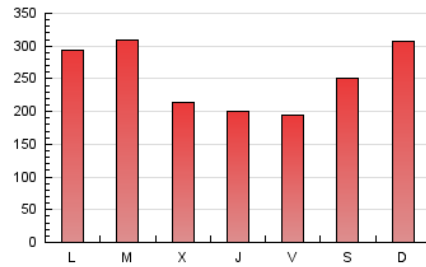

Páginas (x 100)