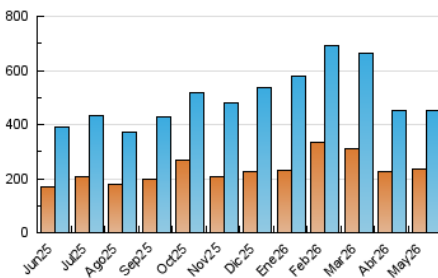

##### 4.1 Por día de la semana (promedio)

N. únicos / Visitas (x 100)

Páginas (x 100)

##### 4.2 Por franja horaria (promedio)

Visitas\_ (x 1000)

Páginas (x 1000)

##### 4.3 Por meses

N. únicos / Visitas (x 1000)

Páginas (x 1000)