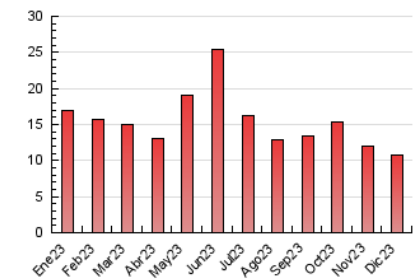

Páginas (x 1000)