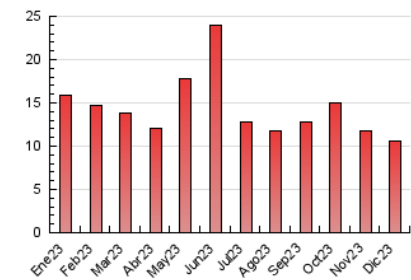

2. Secciones (Nacional)

	PAGINAS	%
HOME	1.588	15.03 %
RESTO	8.980	84.97 %

3. Por día del mes (Nacional)

Día	N. únicos	Visitas	Páginas	Día	N. únicos	Visitas	Páginas	Día	N. únicos	Visitas	Páginas
1	268	296	383	11	203	223	330	21	177	204	286
2	202	219	314	12	192	208	277	22	180	200	332
3	223	243	307	13	237	252	378	23	358	401	578
4	204	224	335	14	164	182	236	24	171	184	311
5	185	213	312	15	170	196	294	25	161	184	271
6	210	225	320	16	206	225	347	26	312	346	516
7	174	187	259	17	230	254	359	27	262	300	426
8	241	262	374	18	259	291	435	28	226	247	371
9	191	209	252	19	222	238	365	29	192	218	390
10	197	215	318	20	284	307	410	30	143	166	226
								31	142	153	256

4. Gráficas (Nacional)

4.1 Por día de la semana (promedio)

N. únicos / Visitas (x 100)

Páginas (x 100)

4.2 Por franja horaria (promedio)

Visitas_ (x 1000)

Páginas (x 1000)

4.3 Por meses

N. únicos / Visitas (x 1000)

Páginas (x 1000)

5. Observaciones

Este Medio Electrónico de Comunicación ha sido medido por la herramienta Google Analytics de Google (GA4)

6. Definiciones básicas (Para más información ver Normas Técnicas para el Control de los Medios Electrónicos de Comunicación)

Visita:

Una secuencia ininterrumpida de páginas servidas a un usuario válido. Si dicho usuario no realiza peticiones de páginas en un periodo de tiempo (30 min) la siguiente petición constituirá el inicio de una nueva visita.