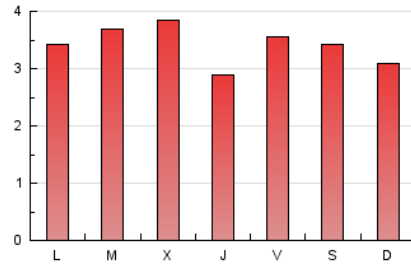

1. Cifras totales y promedios (Nacional)

MES - AÑO	NAVEGADORES UNICOS	VISITAS	PAGINAS
Diciembre - 2023	5.036	7.272	10.568
PROMEDIO DIARIO	212	235	341
PROMEDIO LUNES-VIERNES	215	238	348
PROMEDIO SABADO-DOMINGO	206	227	327
PAGINAS / VISITAS	1,45		
DURACION MEDIA VISITAS	0:02:06		
TIEMPO INTERACCIÓN MEDIO	0:01:20		

2. Secciones (Nacional)

	PAGINAS	%
HOME	1.588	15.03 %
RESTO	8.980	84.97 %

3. Por día del mes (Nacional)

Día	N. únicos	Visitas	Páginas	Día	N. únicos	Visitas	Páginas	Día	N. únicos	Visitas	Páginas
1	268	296	383	11	203	223	330	21	177	204	286
2	202	219	314	12	192	208	277	22	180	200	332
3	223	243	307	13	237	252	378	23	358	401	578
4	204	224	335	14	164	182	236	24	171	184	311
5	185	213	312	15	170	196	294	25	161	184	271
6	210	225	320	16	206	225	347	26	312	346	516
7	174	187	259	17	230	254	359	27	262	300	426
8	241	262	374	18	259	291	435	28	226	247	371
9	191	209	252	19	222	238	365	29	192	218	390
10	197	215	318	20	284	307	410	30	143	166	226
								31	142	153	256

4. Gráficas (Nacional)

4.1 Por día de la semana (promedio)

N. únicos / Visitas (x 100)

Páginas (x 100)

4.2 Por franja horaria (promedio)

Visitas_ (x 1000)

Páginas (x 1000)

4.3 Por meses