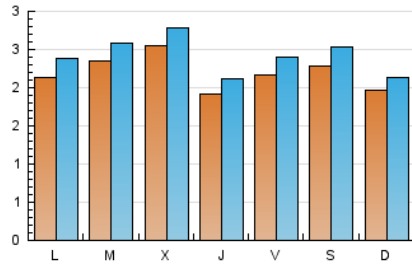

1. Cifras totales y promedios (Nacional e Internacional)

MES - AÑO	NAVEGADORES UNICOS	VISITAS	PAGINAS
Diciembre - 2023	5.229	7.476	10.808
PROMEDIO DIARIO	219	241	349
PROMEDIO LUNES-VIERNES	222	245	355
PROMEDIO SABADO-DOMINGO	213	234	335
PAGINAS / VISITAS	1,45		
DURACION MEDIA VISITAS	0:02:05		
TIEMPO INTERACCIÓN MEDIO	0:01:22		

2. Secciones (Nacional e Internacional)

	PAGINAS	%
HOME	1.685	15.59 %
RESTO	9.123	84.41 %

3. Por día del mes (Nacional e Internacional)

Día	N. únicos	Visitas	Páginas	Día	N. únicos	Visitas	Páginas	Día	N. únicos	Visitas	Páginas
1	274	302	389	11	209	229	338	21	180	207	289
2	214	232	331	12	201	217	286	22	186	206	338
3	230	250	319	13	246	261	392	23	367	412	588
4	215	236	347	14	167	185	240	24	177	190	317
5	191	219	320	15	176	202	300	25	166	189	276
6	214	229	324	16	211	231	351	26	320	354	524
7	177	190	262	17	233	257	362	27	273	312	438
8	247	268	380	18	267	299	443	28	239	260	387
9	198	216	262	19	228	244	376	29	196	222	396
10	197	215	318	20	287	310	414	30	149	172	233
								31	149	160	268

4. Gráficas (Nacional e Internacional)

4.1 Por día de la semana (promedio)

N. únicos / Visitas (x 100)

Páginas (x 100)

4.2 Por franja horaria (promedio)

Visitas_ (x 1000)

Páginas (x 1000)

4.3 Por meses