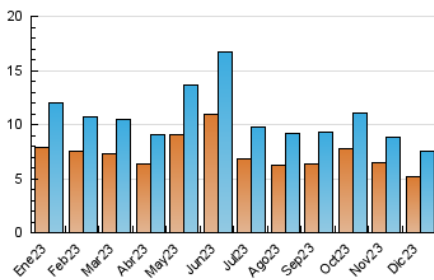

4.3 Por meses

N. únicos / Visitas (x 1000)