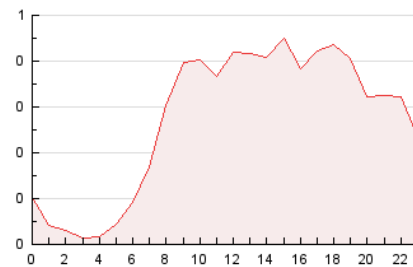

2. Secciones (Nacional e Internacional)

	PAGINAS	%
HOME	1.685	15.59 %
RESTO	9.123	84.41 %

3. Por día del mes (Nacional e Internacional)

Día	N. únicos	Visitas	Páginas	Día	N. únicos	Visitas	Páginas	Día	N. únicos	Visitas	Páginas
1	274	302	389	11	209	229	338	21	180	207	289
2	214	232	331	12	201	217	286	22	186	206	338
3	230	250	319	13	246	261	392	23	367	412	588
4	215	236	347	14	167	185	240	24	177	190	317
5	191	219	320	15	176	202	300	25	166	189	276
6	214	229	324	16	211	231	351	26	320	354	524
7	177	190	262	17	233	257	362	27	273	312	438
8	247	268	380	18	267	299	443	28	239	260	387
9	198	216	262	19	228	244	376	29	196	222	396
10	197	215	318	20	287	310	414	30	149	172	233
								31	149	160	268

4. Gráficas (Nacional e Internacional)

4.1 Por día de la semana (promedio)

N. únicos / Visitas (x 100)

Páginas (x 100)

4.2 Por franja horaria (promedio)

Visitas_ (x 1000)

Páginas (x 1000)

4.3 Por meses