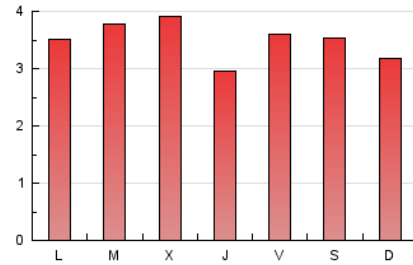

1. Cifras totales y promedios (Nacional e Internacional)

MES - AÑO	NAVEGADORES UNICOS	VISITAS	PAGINAS
Diciembre - 2023	5.229	7.476	10.808
PROMEDIO DIARIO	219	241	349
PROMEDIO LUNES-VIERNES	222	245	355
PROMEDIO SABADO-DOMINGO	213	234	335
PAGINAS / VISITAS	1,45		
DURACION MEDIA VISITAS	0:02:05		
TIEMPO INTERACCIÓN MEDIO	0:01:22		

2. Secciones (Nacional e Internacional)

	PAGINAS	%
HOME	1.685	15.59 %
RESTO	9.123	84.41 %

3. Por día del mes (Nacional e Internacional)

Día	N. únicos	Visitas	Páginas	Día	N. únicos	Visitas	Páginas	Día	N. únicos	Visitas	Páginas
1	274	302	389	11	209	229	338	21	180	207	289
2	214	232	331	12	201	217	286	22	186	206	338
3	230	250	319	13	246	261	392	23	367	412	588
4	215	236	347	14	167	185	240	24	177	190	317
5	191	219	320	15	176	202	300	25	166	189	276
6	214	229	324	16	211	231	351	26	320	354	524
7	177	190	262	17	233	257	362	27	273	312	438
8	247	268	380	18	267	299	443	28	239	260	387
9	198	216	262	19	228	244	376	29	196	222	396
10	197	215	318	20	287	310	414	30	149	172	233
								31	149	160	268

4. Gráficas (Nacional e Internacional)

4.1 Por día de la semana (promedio)

N. únicos / Visitas (x 100)

Páginas (x 100)

4.2 Por franja horaria (promedio)

Visitas_ (x 1000)

Páginas (x 1000)

4.3 Por meses