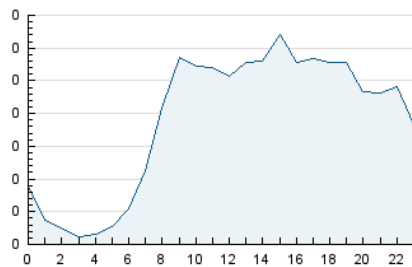

2. Secciones (Nacional e Internacional)

	PAGINAS	%
HOME	1.685	15.59 %
RESTO	9.123	84.41 %

3. Por día del mes (Nacional e Internacional)

Día	N. únicos	Visitas	Páginas	Día	N. únicos	Visitas	Páginas	Día	N. únicos	Visitas	Páginas
1	274	302	389	11	209	229	338	21	180	207	289
2	214	232	331	12	201	217	286	22	186	206	338
3	230	250	319	13	246	261	392	23	367	412	588
4	215	236	347	14	167	185	240	24	177	190	317
5	191	219	320	15	176	202	300	25	166	189	276
6	214	229	324	16	211	231	351	26	320	354	524
7	177	190	262	17	233	257	362	27	273	312	438
8	247	268	380	18	267	299	443	28	239	260	387
9	198	216	262	19	228	244	376	29	196	222	396
10	197	215	318	20	287	310	414	30	149	172	233
								31	149	160	268

4. Gráficas (Nacional e Internacional)

4.1 Por día de la semana (promedio)

N. únicos / Visitas (x 100)

Páginas (x 100)

4.2 Por franja horaria (promedio)

Visitas_ (x 1000)

Páginas (x 1000)

4.3 Por meses