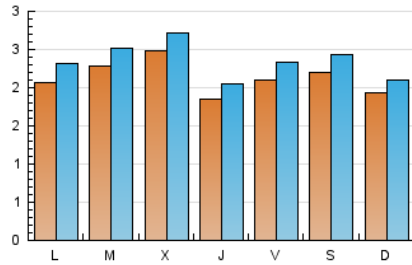

1. Cifras totales y promedios (Nacional)

MES - AÑO	NAVEGADORES UNICOS	VISITAS	PAGINAS
Diciembre - 2023	5.036	7.272	10.568
PROMEDIO DIARIO	212	235	341
PROMEDIO LUNES-VIERNES	215	238	348
PROMEDIO SABADO-DOMINGO	206	227	327
PAGINAS / VISITAS	1,45		
DURACION MEDIA VISITAS	0:02:06		
TIEMPO INTERACCIÓN MEDIO	0:01:20		

2. Secciones (Nacional)

	PAGINAS	%
HOME	1.588	15.03 %
RESTO	8.980	84.97 %

3. Por día del mes (Nacional)

Día	N. únicos	Visitas	Páginas	Día	N. únicos	Visitas	Páginas	Día	N. únicos	Visitas	Páginas
1	268	296	383	11	203	223	330	21	177	204	286
2	202	219	314	12	192	208	277	22	180	200	332
3	223	243	307	13	237	252	378	23	358	401	578
4	204	224	335	14	164	182	236	24	171	184	311
5	185	213	312	15	170	196	294	25	161	184	271
6	210	225	320	16	206	225	347	26	312	346	516
7	174	187	259	17	230	254	359	27	262	300	426
8	241	262	374	18	259	291	435	28	226	247	371
9	191	209	252	19	222	238	365	29	192	218	390
10	197	215	318	20	284	307	410	30	143	166	226
								31	142	153	256

4. Gráficas (Nacional)

4.1 Por día de la semana (promedio)

N. únicos / Visitas (x 100)

Páginas (x 100)

4.2 Por franja horaria (promedio)

Visitas_ (x 1000)

Páginas (x 1000)

4.3 Por meses