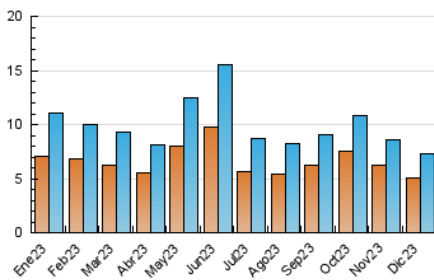

2. Secciones (Nacional)

	PAGINAS	%
HOME	1.588	15.03 %
RESTO	8.980	84.97 %

3. Por día del mes (Nacional)

Día	N. únicos	Visitas	Páginas	Día	N. únicos	Visitas	Páginas	Día	N. únicos	Visitas	Páginas
1	268	296	383	11	203	223	330	21	177	204	286
2	202	219	314	12	192	208	277	22	180	200	332
3	223	243	307	13	237	252	378	23	358	401	578
4	204	224	335	14	164	182	236	24	171	184	311
5	185	213	312	15	170	196	294	25	161	184	271
6	210	225	320	16	206	225	347	26	312	346	516
7	174	187	259	17	230	254	359	27	262	300	426
8	241	262	374	18	259	291	435	28	226	247	371
9	191	209	252	19	222	238	365	29	192	218	390
10	197	215	318	20	284	307	410	30	143	166	226
								31	142	153	256

4. Gráficas (Nacional)

4.1 Por día de la semana (promedio)

N. únicos / Visitas (x 100)

Páginas (x 100)

4.2 Por franja horaria (promedio)

Visitas_ (x 1000)

Páginas (x 1000)

4.3 Por meses

N. únicos / Visitas (x 1000)

Páginas (x 1000)

5. Observaciones

Este Medio Electrónico de Comunicación ha sido medido por la herramienta Google Analytics de Google (GA4)

6. Definiciones básicas (Para más información ver Normas Técnicas para el Control de los Medios Electrónicos de Comunicación)

Visita:

Una secuencia ininterrumpida de páginas servidas a un usuario válido. Si dicho usuario no realiza peticiones de páginas en un periodo de tiempo (30 min) la siguiente petición constituirá el inicio de una nueva visita.