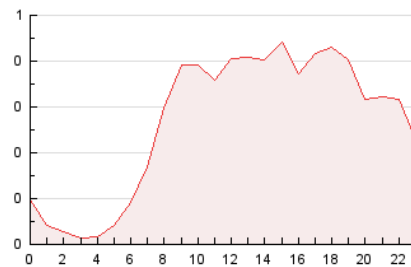

2. Secciones (Nacional)

	PAGINAS	%
HOME	1.588	15.03 %
RESTO	8.980	84.97 %

3. Por día del mes (Nacional)

Día	N. únicos	Visitas	Páginas	Día	N. únicos	Visitas	Páginas	Día	N. únicos	Visitas	Páginas
1	268	296	383	11	203	223	330	21	177	204	286
2	202	219	314	12	192	208	277	22	180	200	332
3	223	243	307	13	237	252	378	23	358	401	578
4	204	224	335	14	164	182	236	24	171	184	311
5	185	213	312	15	170	196	294	25	161	184	271
6	210	225	320	16	206	225	347	26	312	346	516
7	174	187	259	17	230	254	359	27	262	300	426
8	241	262	374	18	259	291	435	28	226	247	371
9	191	209	252	19	222	238	365	29	192	218	390
10	197	215	318	20	284	307	410	30	143	166	226
								31	142	153	256

4. Gráficas (Nacional)

4.1 Por día de la semana (promedio)

N. únicos / Visitas (x 100)

Páginas (x 100)

4.2 Por franja horaria (promedio)

Visitas_ (x 1000)

Páginas (x 1000)

4.3 Por meses