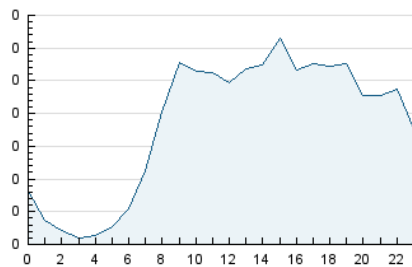

2. Secciones (Nacional)

	PAGINAS	%
HOME	1.588	15.03 %
RESTO	8.980	84.97 %

3. Por día del mes (Nacional)

Día	N. únicos	Visitas	Páginas	Día	N. únicos	Visitas	Páginas	Día	N. únicos	Visitas	Páginas
1	268	296	383	11	203	223	330	21	177	204	286
2	202	219	314	12	192	208	277	22	180	200	332
3	223	243	307	13	237	252	378	23	358	401	578
4	204	224	335	14	164	182	236	24	171	184	311
5	185	213	312	15	170	196	294	25	161	184	271
6	210	225	320	16	206	225	347	26	312	346	516
7	174	187	259	17	230	254	359	27	262	300	426
8	241	262	374	18	259	291	435	28	226	247	371
9	191	209	252	19	222	238	365	29	192	218	390
10	197	215	318	20	284	307	410	30	143	166	226
								31	142	153	256

4. Gráficas (Nacional)

4.1 Por día de la semana (promedio)

N. únicos / Visitas (x 100)

Páginas (x 100)

4.2 Por franja horaria (promedio)

Visitas_ (x 1000)

Páginas (x 1000)

4.3 Por meses