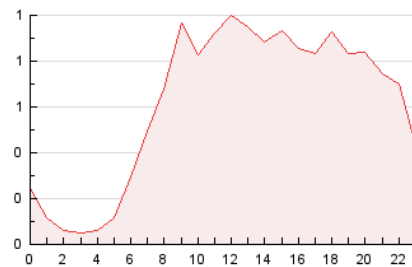

2. Secciones (Nacional e Internacional)

	PAGINAS	%
HOME	2.100	14.23 %
RESTO	12.653	85.77 %

3. Por día del mes (Nacional e Internacional)

Día	N. únicos	Visitas	Páginas	Día	N. únicos	Visitas	Páginas	Día	N. únicos	Visitas	Páginas
1	302	323	527	11	297	318	453	21	457	479	650
2	325	342	502	12	286	311	450	22	339	360	480
3	218	230	328	13	241	262	343	23	374	385	540
4	728	770	1.058	14	438	459	573	24	157	165	240
5	405	417	535	15	274	291	412	25	231	248	391
6	434	472	640	16	228	257	378	26	184	203	350
7	319	336	459	17	171	191	285	27	200	213	277
8	289	308	385	18	279	315	491	28	228	249	348
9	234	244	354	19	292	307	498	29	339	362	552
10	380	415	589	20	687	721	940	30	279	305	461
								31	147	161	264

4. Gráficas (Nacional e Internacional)

4.1 Por día de la semana (promedio)

N. únicos / Visitas (x 100)

Páginas (x 100)

4.2 Por franja horaria (promedio)

Visitas__ (x 1000)

Páginas (x 1000)

4.3 Por meses