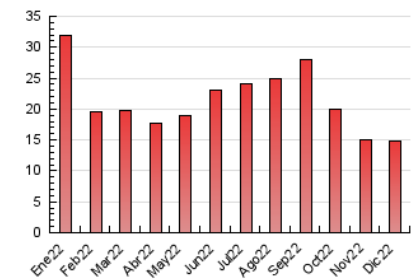

Páginas (x 1000)