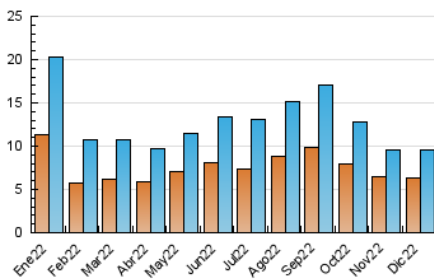

2. Secciones (Nacional)

	PAGINAS	%
HOME	2.022	14.65 %
RESTO	11.777	85.35 %

3. Por día del mes (Nacional)

Día	N. únicos	Visitas	Páginas	Día	N. únicos	Visitas	Páginas	Día	N. únicos	Visitas	Páginas
1	277	298	500	11	260	281	414	21	424	444	614
2	302	319	479	12	269	294	429	22	325	346	463
3	204	216	314	13	225	246	327	23	338	349	500
4	683	724	1.009	14	400	421	533	24	144	152	226
5	343	355	473	15	254	271	392	25	210	227	369
6	406	443	610	16	212	241	356	26	166	183	314
7	285	302	422	17	161	181	275	27	180	193	257
8	246	264	338	18	243	278	454	28	196	214	304
9	206	216	326	19	269	284	475	29	301	321	509
10	343	378	548	20	643	676	891	30	254	280	436
								31	127	141	242

4. Gráficas (Nacional)

4.1 Por día de la semana (promedio)

N. únicos / Visitas (x 100)

Páginas (x 100)

4.2 Por franja horaria (promedio)

Visitas_ (x 1000)

Páginas (x 1000)

4.3 Por meses

N. únicos / Visitas (x 1000)

Páginas (x 1000)

5. Observaciones

Este Medio Electrónico de Comunicación ha sido medido por la herramienta Google Analytics de Google (Universal Analytics)

6. Definiciones básicas (Para más información ver Normas Técnicas para el Control de los Medios Electrónicos de Comunicación)

Visita:

Una secuencia ininterrumpida de páginas servidas a un usuario válido. Si dicho usuario no realiza peticiones de páginas en un periodo de tiempo (30 min) la siguiente petición constituirá el inicio de una nueva visita.