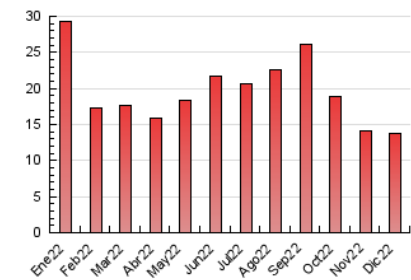

Páginas (x 1000)