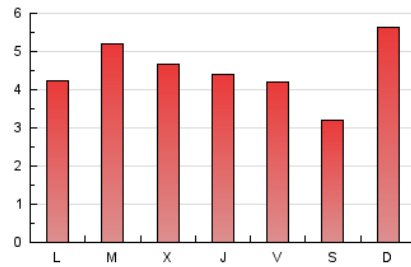

1. Cifras totales y promedios (Nacional)

MES - AÑO	NAVEGADORES UNICOS	VISITAS	PAGINAS
Diciembre - 2022	6.338	9.538	13.799
PROMEDIO DIARIO	287	308	445
PROMEDIO LUNES-VIERNES	296	316	452
PROMEDIO SABADO-DOMINGO	264	286	428
PAGINAS / VISITAS	1,45		
DURACION MEDIA VISITAS	0:01:06		
DURACION MEDIA PAGINAS	0:02:28		

2. Secciones (Nacional)

	PAGINAS	%
HOME	2.022	14.65 %
RESTO	11.777	85.35 %

3. Por día del mes (Nacional)

Día	N. únicos	Visitas	Páginas	Día	N. únicos	Visitas	Páginas	Día	N. únicos	Visitas	Páginas
1	277	298	500	11	260	281	414	21	424	444	614
2	302	319	479	12	269	294	429	22	325	346	463
3	204	216	314	13	225	246	327	23	338	349	500
4	683	724	1.009	14	400	421	533	24	144	152	226
5	343	355	473	15	254	271	392	25	210	227	369
6	406	443	610	16	212	241	356	26	166	183	314
7	285	302	422	17	161	181	275	27	180	193	257
8	246	264	338	18	243	278	454	28	196	214	304
9	206	216	326	19	269	284	475	29	301	321	509
10	343	378	548	20	643	676	891	30	254	280	436
								31	127	141	242

4. Gráficas (Nacional)

4.1 Por día de la semana (promedio)

N. únicos / Visitas (x 100)

Páginas (x 100)

4.2 Por franja horaria (promedio)

Visitas_ (x 1000)

Páginas (x 1000)

4.3 Por meses