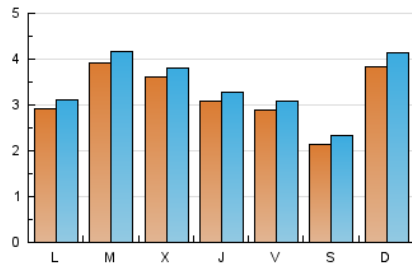

1. Cifras totales y promedios (Nacional e Internacional)

MES - AÑO	NAVEGADORES UNICOS	VISITAS	PAGINAS
Diciembre - 2022	7.137	10.419	14.753
PROMEDIO DIARIO	315	336	476
PROMEDIO LUNES-VIERNES	325	346	484
PROMEDIO SABADO-DOMINGO	290	313	455
PAGINAS / VISITAS	1,42		
DURACION MEDIA VISITAS	0:01:01		
DURACION MEDIA PAGINAS	0:02:27		

2. Secciones (Nacional e Internacional)

	PAGINAS	%
HOME	2.100	14.23 %
RESTO	12.653	85.77 %

3. Por día del mes (Nacional e Internacional)

Día	N. únicos	Visitas	Páginas	Día	N. únicos	Visitas	Páginas	Día	N. únicos	Visitas	Páginas
1	302	323	527	11	297	318	453	21	457	479	650
2	325	342	502	12	286	311	450	22	339	360	480
3	218	230	328	13	241	262	343	23	374	385	540
4	728	770	1.058	14	438	459	573	24	157	165	240
5	405	417	535	15	274	291	412	25	231	248	391
6	434	472	640	16	228	257	378	26	184	203	350
7	319	336	459	17	171	191	285	27	200	213	277
8	289	308	385	18	279	315	491	28	228	249	348
9	234	244	354	19	292	307	498	29	339	362	552
10	380	415	589	20	687	721	940	30	279	305	461
								31	147	161	264

4. Gráficas (Nacional e Internacional)

4.1 Por día de la semana (promedio)

N. únicos / Visitas (x 100)

Páginas (x 100)

4.2 Por franja horaria (promedio)

Visitas__ (x 1000)

Páginas (x 1000)

4.3 Por meses