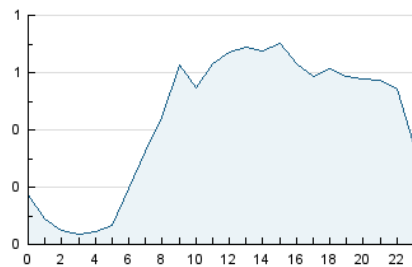

2. Secciones (Nacional e Internacional)

	PAGINAS	%
HOME	2.100	14.23 %
RESTO	12.653	85.77 %

3. Por día del mes (Nacional e Internacional)

Día	N. únicos	Visitas	Páginas	Día	N. únicos	Visitas	Páginas	Día	N. únicos	Visitas	Páginas
1	302	323	527	11	297	318	453	21	457	479	650
2	325	342	502	12	286	311	450	22	339	360	480
3	218	230	328	13	241	262	343	23	374	385	540
4	728	770	1.058	14	438	459	573	24	157	165	240
5	405	417	535	15	274	291	412	25	231	248	391
6	434	472	640	16	228	257	378	26	184	203	350
7	319	336	459	17	171	191	285	27	200	213	277
8	289	308	385	18	279	315	491	28	228	249	348
9	234	244	354	19	292	307	498	29	339	362	552
10	380	415	589	20	687	721	940	30	279	305	461
								31	147	161	264

4. Gráficas (Nacional e Internacional)

4.1 Por día de la semana (promedio)

N. únicos / Visitas (x 100)

Páginas (x 100)

4.2 Por franja horaria (promedio)

Visitas__ (x 1000)

Páginas (x 1000)

4.3 Por meses