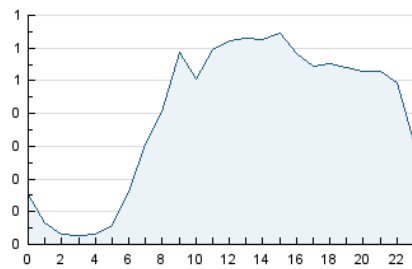

2. Secciones (Nacional)

	PAGINAS	%
HOME	2.022	14.65 %
RESTO	11.777	85.35 %

3. Por día del mes (Nacional)

Día	N. únicos	Visitas	Páginas	Día	N. únicos	Visitas	Páginas	Día	N. únicos	Visitas	Páginas
1	277	298	500	11	260	281	414	21	424	444	614
2	302	319	479	12	269	294	429	22	325	346	463
3	204	216	314	13	225	246	327	23	338	349	500
4	683	724	1.009	14	400	421	533	24	144	152	226
5	343	355	473	15	254	271	392	25	210	227	369
6	406	443	610	16	212	241	356	26	166	183	314
7	285	302	422	17	161	181	275	27	180	193	257
8	246	264	338	18	243	278	454	28	196	214	304
9	206	216	326	19	269	284	475	29	301	321	509
10	343	378	548	20	643	676	891	30	254	280	436
								31	127	141	242

4. Gráficas (Nacional)

4.1 Por día de la semana (promedio)

N. únicos / Visitas (x 100)

Páginas (x 100)

4.2 Por franja horaria (promedio)

Visitas_ (x 1000)

Páginas (x 1000)

4.3 Por meses