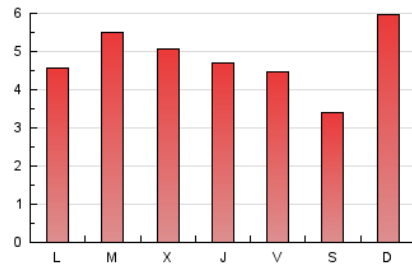

1. Cifras totales y promedios (Nacional e Internacional)

MES - AÑO	NAVEGADORES UNICOS	VISITAS	PAGINAS
Diciembre - 2022	7.137	10.419	14.753
PROMEDIO DIARIO	315	336	476
PROMEDIO LUNES-VIERNES	325	346	484
PROMEDIO SABADO-DOMINGO	290	313	455
PAGINAS / VISITAS	1,42		
DURACION MEDIA VISITAS	0:01:01		
DURACION MEDIA PAGINAS	0:02:27		

2. Secciones (Nacional e Internacional)

	PAGINAS	%
HOME	2.100	14.23 %
RESTO	12.653	85.77 %

3. Por día del mes (Nacional e Internacional)

Día	N. únicos	Visitas	Páginas	Día	N. únicos	Visitas	Páginas	Día	N. únicos	Visitas	Páginas
1	302	323	527	11	297	318	453	21	457	479	650
2	325	342	502	12	286	311	450	22	339	360	480
3	218	230	328	13	241	262	343	23	374	385	540
4	728	770	1.058	14	438	459	573	24	157	165	240
5	405	417	535	15	274	291	412	25	231	248	391
6	434	472	640	16	228	257	378	26	184	203	350
7	319	336	459	17	171	191	285	27	200	213	277
8	289	308	385	18	279	315	491	28	228	249	348
9	234	244	354	19	292	307	498	29	339	362	552
10	380	415	589	20	687	721	940	30	279	305	461
								31	147	161	264

4. Gráficas (Nacional e Internacional)

4.1 Por día de la semana (promedio)

N. únicos / Visitas (x 100)

Páginas (x 100)

4.2 Por franja horaria (promedio)

Visitas__ (x 1000)

Páginas (x 1000)

4.3 Por meses