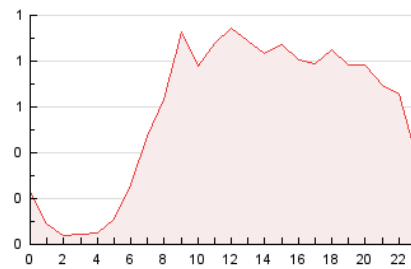

2. Secciones (Nacional)

	PAGINAS	%
HOME	2.022	14.65 %
RESTO	11.777	85.35 %

3. Por día del mes (Nacional)

Día	N. únicos	Visitas	Páginas	Día	N. únicos	Visitas	Páginas	Día	N. únicos	Visitas	Páginas
1	277	298	500	11	260	281	414	21	424	444	614
2	302	319	479	12	269	294	429	22	325	346	463
3	204	216	314	13	225	246	327	23	338	349	500
4	683	724	1.009	14	400	421	533	24	144	152	226
5	343	355	473	15	254	271	392	25	210	227	369
6	406	443	610	16	212	241	356	26	166	183	314
7	285	302	422	17	161	181	275	27	180	193	257
8	246	264	338	18	243	278	454	28	196	214	304
9	206	216	326	19	269	284	475	29	301	321	509
10	343	378	548	20	643	676	891	30	254	280	436
								31	127	141	242

4. Gráficas (Nacional)

4.1 Por día de la semana (promedio)

N. únicos / Visitas (x 100)

Páginas (x 100)

4.2 Por franja horaria (promedio)

Visitas_ (x 1000)

Páginas (x 1000)

4.3 Por meses