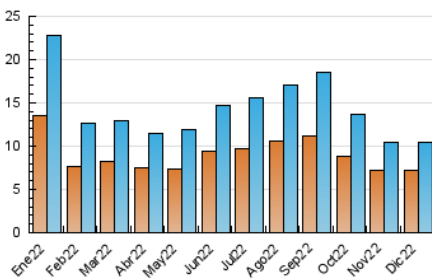

4.3 Por meses

N. únicos / Visitas (x 1000)