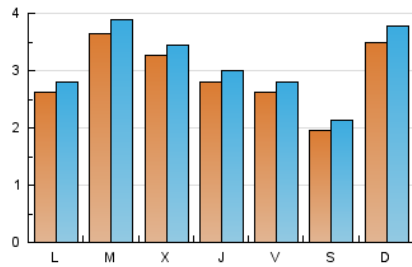

1. Cifras totales y promedios (Nacional)

MES - AÑO	NAVEGADORES UNICOS	VISITAS	PAGINAS
Diciembre - 2022	6.338	9.538	13.799
PROMEDIO DIARIO	287	308	445
PROMEDIO LUNES-VIERNES	296	316	452
PROMEDIO SABADO-DOMINGO	264	286	428
PAGINAS / VISITAS	1,45		
DURACION MEDIA VISITAS	0:01:06		
DURACION MEDIA PAGINAS	0:02:28		

2. Secciones (Nacional)

	PAGINAS	%
HOME	2.022	14.65 %
RESTO	11.777	85.35 %

3. Por día del mes (Nacional)

Día	N. únicos	Visitas	Páginas	Día	N. únicos	Visitas	Páginas	Día	N. únicos	Visitas	Páginas
1	277	298	500	11	260	281	414	21	424	444	614
2	302	319	479	12	269	294	429	22	325	346	463
3	204	216	314	13	225	246	327	23	338	349	500
4	683	724	1.009	14	400	421	533	24	144	152	226
5	343	355	473	15	254	271	392	25	210	227	369
6	406	443	610	16	212	241	356	26	166	183	314
7	285	302	422	17	161	181	275	27	180	193	257
8	246	264	338	18	243	278	454	28	196	214	304
9	206	216	326	19	269	284	475	29	301	321	509
10	343	378	548	20	643	676	891	30	254	280	436
								31	127	141	242

4. Gráficas (Nacional)

4.1 Por día de la semana (promedio)

N. únicos / Visitas (x 100)

Páginas (x 100)

4.2 Por franja horaria (promedio)

Visitas_ (x 1000)

Páginas (x 1000)

4.3 Por meses