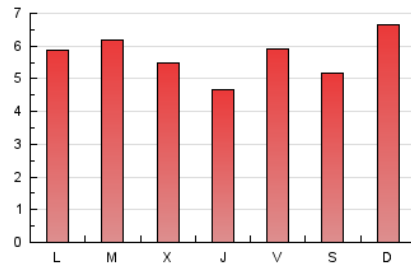

1. Cifras totales y promedios (Nacional e Internacional)

MES - AÑO	NAVEGADORES UNICOS	VISITAS	PAGINAS
Octubre - 2021	8.151	12.738	17.758
PROMEDIO DIARIO	380	411	573
PROMEDIO LUNES-VIERNES	375	408	564
PROMEDIO SABADO-DOMINGO	391	418	591
PAGINAS / VISITAS	1,39		
DURACION MEDIA VISITAS	0:00:57		
DURACION MEDIA PAGINAS	0:02:25		

2. Secciones (Nacional e Internacional)

	PAGINAS	%
HOME	2.745	15.46 %
RESTO	15.013	84.54 %

3. Por día del mes (Nacional e Internacional)

Día	N. únicos	Visitas	Páginas	Día	N. únicos	Visitas	Páginas	Día	N. únicos	Visitas	Páginas
1	329	365	522	11	443	488	705	21	355	380	551
2	451	486	687	12	418	450	597	22	519	574	762
3	423	451	716	13	356	385	548	23	386	403	501
4	298	330	509	14	286	313	447	24	452	484	638
5	350	378	519	15	349	385	554	25	351	371	524
6	178	192	291	16	333	371	503	26	619	669	875
7	266	291	412	17	361	388	597	27	525	554	700
8	415	456	618	18	406	452	616	28	330	353	460
9	300	320	432	19	319	349	480	29	360	384	511
10	414	437	595	20	402	439	650	30	274	287	465
								31	515	553	773

4. Gráficas (Nacional e Internacional)

4.1 Por día de la semana (promedio)

N. únicos / Visitas (x 100)

Páginas (x 100)

4.2 Por franja horaria (promedio)

Visitas_ (x 1000)

Páginas (x 1000)

4.3 Por meses