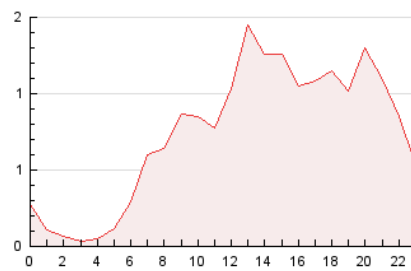

2. Secciones (Nacional e Internacional)

	PAGINAS	%
HOME	2.745	15.46 %
RESTO	15.013	84.54 %

3. Por día del mes (Nacional e Internacional)

Día	N. únicos	Visitas	Páginas	Día	N. únicos	Visitas	Páginas	Día	N. únicos	Visitas	Páginas
1	329	365	522	11	443	488	705	21	355	380	551
2	451	486	687	12	418	450	597	22	519	574	762
3	423	451	716	13	356	385	548	23	386	403	501
4	298	330	509	14	286	313	447	24	452	484	638
5	350	378	519	15	349	385	554	25	351	371	524
6	178	192	291	16	333	371	503	26	619	669	875
7	266	291	412	17	361	388	597	27	525	554	700
8	415	456	618	18	406	452	616	28	330	353	460
9	300	320	432	19	319	349	480	29	360	384	511
10	414	437	595	20	402	439	650	30	274	287	465
								31	515	553	773

4. Gráficas (Nacional e Internacional)

4.1 Por día de la semana (promedio)

N. únicos / Visitas (x 100)

Páginas (x 100)

4.2 Por franja horaria (promedio)

Visitas_ (x 1000)

Páginas (x 1000)

4.3 Por meses