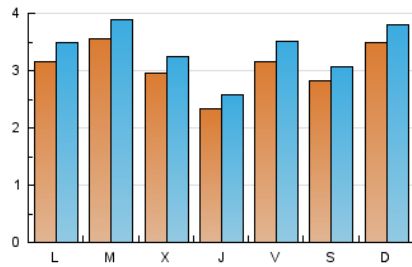

1. Cifras totales y promedios (Nacional)

MES - AÑO	NAVEGADORES UNICOS	VISITAS	PAGINAS
Octubre - 2021	5.943	10.480	15.300
PROMEDIO DIARIO	308	338	494
PROMEDIO LUNES-VIERNES	304	336	486
PROMEDIO SABADO-DOMINGO	316	343	510
PAGINAS / VISITAS	1,46		
DURACION MEDIA VISITAS	0:01:08		
DURACION MEDIA PAGINAS	0:02:29		

2. Secciones (Nacional)

	PAGINAS	%
HOME	2.638	17.24 %
RESTO	12.662	82.76 %

3. Por día del mes (Nacional)

Día	N. únicos	Visitas	Páginas	Día	N. únicos	Visitas	Páginas	Día	N. únicos	Visitas	Páginas
1	272	308	459	11	359	404	612	21	252	277	443
2	370	404	597	12	319	351	493	22	409	462	637
3	355	383	634	13	286	315	472	23	312	329	424
4	254	286	456	14	197	221	349	24	360	392	542
5	307	334	471	15	276	311	476	25	287	307	452
6	158	172	267	16	285	323	452	26	537	587	774
7	232	256	374	17	308	335	540	27	427	456	597
8	341	382	541	18	358	404	564	28	254	277	380
9	232	252	355	19	260	288	412	29	275	299	421
10	343	366	516	20	314	351	555	30	211	224	395
								31	386	424	640

4. Gráficas (Nacional)

4.1 Por día de la semana (promedio)

N. únicos / Visitas (x 100)

Páginas (x 100)

4.2 Por franja horaria (promedio)

Visitas__ (x 1000)

Páginas (x 1000)

4.3 Por meses