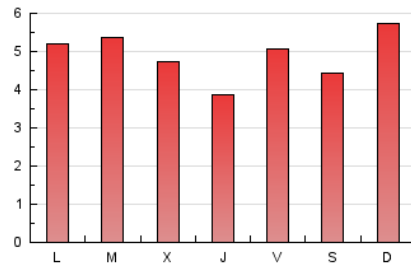

1. Cifras totales y promedios (Nacional)

MES - AÑO	NAVEGADORES UNICOS	VISITAS	PAGINAS
Octubre - 2021	5.943	10.480	15.300
PROMEDIO DIARIO	308	338	494
PROMEDIO LUNES-VIERNES	304	336	486
PROMEDIO SABADO-DOMINGO	316	343	510
PAGINAS / VISITAS	1,46		
DURACION MEDIA VISITAS	0:01:08		
DURACION MEDIA PAGINAS	0:02:29		

2. Secciones (Nacional)

	PAGINAS	%
HOME	2.638	17.24 %
RESTO	12.662	82.76 %

3. Por día del mes (Nacional)

Día	N. únicos	Visitas	Páginas	Día	N. únicos	Visitas	Páginas	Día	N. únicos	Visitas	Páginas
1	272	308	459	11	359	404	612	21	252	277	443
2	370	404	597	12	319	351	493	22	409	462	637
3	355	383	634	13	286	315	472	23	312	329	424
4	254	286	456	14	197	221	349	24	360	392	542
5	307	334	471	15	276	311	476	25	287	307	452
6	158	172	267	16	285	323	452	26	537	587	774
7	232	256	374	17	308	335	540	27	427	456	597
8	341	382	541	18	358	404	564	28	254	277	380
9	232	252	355	19	260	288	412	29	275	299	421
10	343	366	516	20	314	351	555	30	211	224	395
								31	386	424	640

4. Gráficas (Nacional)

4.1 Por día de la semana (promedio)

N. únicos / Visitas (x 100)

Páginas (x 100)

4.2 Por franja horaria (promedio)

Visitas__ (x 1000)

Páginas (x 1000)

4.3 Por meses