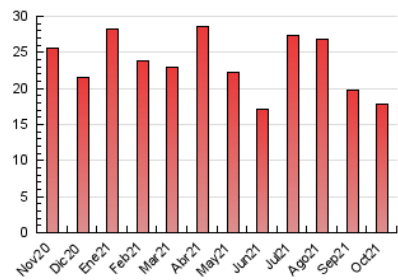

Páginas (x 1000)