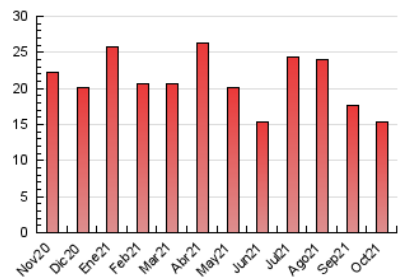

Páginas (x 1000)