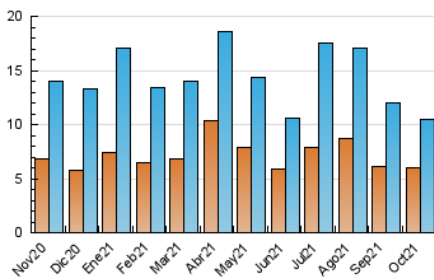

1. Cifras totales y promedios (Nacional)

MES - AÑO	NAVEGADORES UNICOS	VISITAS	PAGINAS
Octubre - 2021	5.943	10.480	15.300
PROMEDIO DIARIO	308	338	494
PROMEDIO LUNES-VIERNES	304	336	486
PROMEDIO SABADO-DOMINGO	316	343	510
PAGINAS / VISITAS	1,46		
DURACION MEDIA VISITAS	0:01:08		
DURACION MEDIA PAGINAS	0:02:29		

2. Secciones (Nacional)

	PAGINAS	%
HOME	2.638	17.24 %
RESTO	12.662	82.76 %

3. Por día del mes (Nacional)

Día	N. únicos	Visitas	Páginas	Día	N. únicos	Visitas	Páginas	Día	N. únicos	Visitas	Páginas
1	272	308	459	11	359	404	612	21	252	277	443
2	370	404	597	12	319	351	493	22	409	462	637
3	355	383	634	13	286	315	472	23	312	329	424
4	254	286	456	14	197	221	349	24	360	392	542
5	307	334	471	15	276	311	476	25	287	307	452
6	158	172	267	16	285	323	452	26	537	587	774
7	232	256	374	17	308	335	540	27	427	456	597
8	341	382	541	18	358	404	564	28	254	277	380
9	232	252	355	19	260	288	412	29	275	299	421
10	343	366	516	20	314	351	555	30	211	224	395
								31	386	424	640

4. Gráficas (Nacional)

4.1 Por día de la semana (promedio)

N. únicos / Visitas (x 100)

Páginas (x 100)

4.2 Por franja horaria (promedio)

Visitas__ (x 1000)

Páginas (x 1000)

4.3 Por meses

N. únicos / Visitas (x 1000)

Páginas (x 1000)

5. Observaciones

Este Medio Electrónico de Comunicación ha sido medido por la herramienta Google Analytics de Google

6. Definiciones básicas (Para más información ver Normas Técnicas para el Control de los Medios Electrónicos de Comunicación)