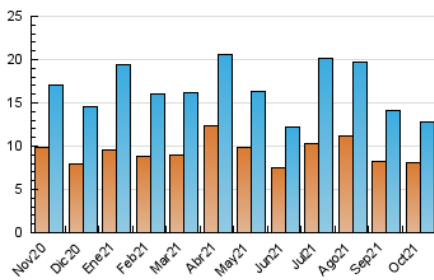

4.3 Por meses

N. únicos / Visitas (x 1000)