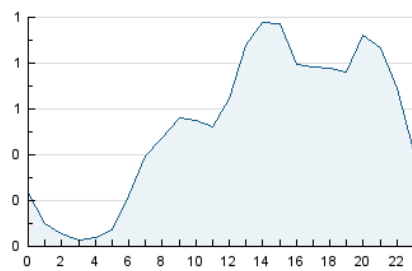

2. Secciones (Nacional e Internacional)

	PAGINAS	%
HOME	2.745	15.46 %
RESTO	15.013	84.54 %

3. Por día del mes (Nacional e Internacional)

Día	N. únicos	Visitas	Páginas	Día	N. únicos	Visitas	Páginas	Día	N. únicos	Visitas	Páginas
1	329	365	522	11	443	488	705	21	355	380	551
2	451	486	687	12	418	450	597	22	519	574	762
3	423	451	716	13	356	385	548	23	386	403	501
4	298	330	509	14	286	313	447	24	452	484	638
5	350	378	519	15	349	385	554	25	351	371	524
6	178	192	291	16	333	371	503	26	619	669	875
7	266	291	412	17	361	388	597	27	525	554	700
8	415	456	618	18	406	452	616	28	330	353	460
9	300	320	432	19	319	349	480	29	360	384	511
10	414	437	595	20	402	439	650	30	274	287	465
								31	515	553	773

4. Gráficas (Nacional e Internacional)

4.1 Por día de la semana (promedio)

N. únicos / Visitas (x 100)

Páginas (x 100)

4.2 Por franja horaria (promedio)

Visitas_ (x 1000)

Páginas (x 1000)

4.3 Por meses