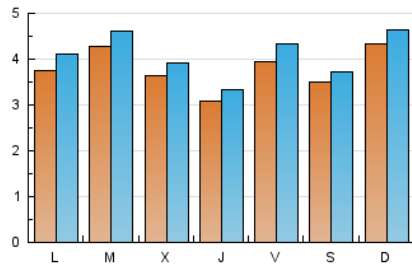

1. Cifras totales y promedios (Nacional e Internacional)

MES - AÑO	NAVEGADORES UNICOS	VISITAS	PAGINAS
Octubre - 2021	8.151	12.738	17.758
PROMEDIO DIARIO	380	411	573
PROMEDIO LUNES-VIERNES	375	408	564
PROMEDIO SABADO-DOMINGO	391	418	591
PAGINAS / VISITAS	1,39		
DURACION MEDIA VISITAS	0:00:57		
DURACION MEDIA PAGINAS	0:02:25		

2. Secciones (Nacional e Internacional)

	PAGINAS	%
HOME	2.745	15.46 %
RESTO	15.013	84.54 %

3. Por día del mes (Nacional e Internacional)

Día	N. únicos	Visitas	Páginas	Día	N. únicos	Visitas	Páginas	Día	N. únicos	Visitas	Páginas
1	329	365	522	11	443	488	705	21	355	380	551
2	451	486	687	12	418	450	597	22	519	574	762
3	423	451	716	13	356	385	548	23	386	403	501
4	298	330	509	14	286	313	447	24	452	484	638
5	350	378	519	15	349	385	554	25	351	371	524
6	178	192	291	16	333	371	503	26	619	669	875
7	266	291	412	17	361	388	597	27	525	554	700
8	415	456	618	18	406	452	616	28	330	353	460
9	300	320	432	19	319	349	480	29	360	384	511
10	414	437	595	20	402	439	650	30	274	287	465
								31	515	553	773

4. Gráficas (Nacional e Internacional)

4.1 Por día de la semana (promedio)

N. únicos / Visitas (x 100)

Páginas (x 100)

4.2 Por franja horaria (promedio)

Visitas_ (x 1000)

Páginas (x 1000)

4.3 Por meses