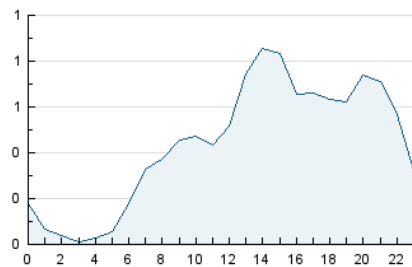

2. Secciones (Nacional)

	PAGINAS	%
HOME	2.638	17.24 %
RESTO	12.662	82.76 %

3. Por día del mes (Nacional)

Día	N. únicos	Visitas	Páginas	Día	N. únicos	Visitas	Páginas	Día	N. únicos	Visitas	Páginas
1	272	308	459	11	359	404	612	21	252	277	443
2	370	404	597	12	319	351	493	22	409	462	637
3	355	383	634	13	286	315	472	23	312	329	424
4	254	286	456	14	197	221	349	24	360	392	542
5	307	334	471	15	276	311	476	25	287	307	452
6	158	172	267	16	285	323	452	26	537	587	774
7	232	256	374	17	308	335	540	27	427	456	597
8	341	382	541	18	358	404	564	28	254	277	380
9	232	252	355	19	260	288	412	29	275	299	421
10	343	366	516	20	314	351	555	30	211	224	395
								31	386	424	640

4. Gráficas (Nacional)

4.1 Por día de la semana (promedio)

N. únicos / Visitas (x 100)

Páginas (x 100)

4.2 Por franja horaria (promedio)

Visitas__ (x 1000)

Páginas (x 1000)

4.3 Por meses