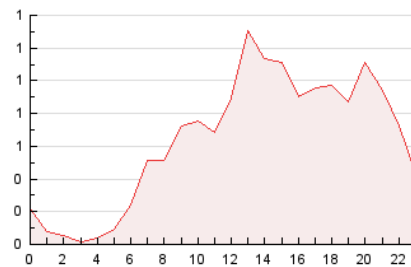

2. Secciones (Nacional)

	PAGINAS	%
HOME	2.638	17.24 %
RESTO	12.662	82.76 %

3. Por día del mes (Nacional)

Día	N. únicos	Visitas	Páginas	Día	N. únicos	Visitas	Páginas	Día	N. únicos	Visitas	Páginas
1	272	308	459	11	359	404	612	21	252	277	443
2	370	404	597	12	319	351	493	22	409	462	637
3	355	383	634	13	286	315	472	23	312	329	424
4	254	286	456	14	197	221	349	24	360	392	542
5	307	334	471	15	276	311	476	25	287	307	452
6	158	172	267	16	285	323	452	26	537	587	774
7	232	256	374	17	308	335	540	27	427	456	597
8	341	382	541	18	358	404	564	28	254	277	380
9	232	252	355	19	260	288	412	29	275	299	421
10	343	366	516	20	314	351	555	30	211	224	395
								31	386	424	640

4. Gráficas (Nacional)

4.1 Por día de la semana (promedio)

N. únicos / Visitas (x 100)

Páginas (x 100)

4.2 Por franja horaria (promedio)

Visitas__ (x 1000)

Páginas (x 1000)

4.3 Por meses