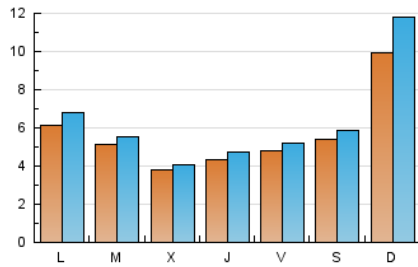

1. Cifras totales y promedios (Nacional e Internacional)

MES - AÑO	NAVEGADORES UNICOS	VISITAS	PAGINAS
Septiembre - 2022	11.240	18.588	27.929
PROMEDIO DIARIO	559	620	931
PROMEDIO LUNES-VIERNES	482	524	776
PROMEDIO SABADO-DOMINGO	769	883	1.357
PAGINAS / VISITAS	1,50		
DURACION MEDIA VISITAS	0:01:17		
DURACION MEDIA PAGINAS	0:02:33		

2. Secciones (Nacional e Internacional)

	PAGINAS	%
HOME	3.122	11.18 %
RESTO	24.807	88.82 %

3. Por día del mes (Nacional e Internacional)

Día	N. únicos	Visitas	Páginas	Día	N. únicos	Visitas	Páginas	Día	N. únicos	Visitas	Páginas
1	634	702	1.105	11	708	801	1.198	21	288	311	449
2	558	600	896	12	370	416	658	22	349	381	582
3	609	668	1.027	13	543	574	875	23	288	302	424
4	1.143	1.256	1.847	14	428	447	869	24	315	343	484
5	887	1.001	1.339	15	333	353	551	25	1.562	2.009	3.586
6	619	673	949	16	264	288	422	26	658	710	1.183
7	400	433	643	17	486	530	719	27	419	446	643
8	460	501	651	18	572	645	932	28	400	431	633
9	885	968	1.327	19	538	593	835	29	398	431	617
10	760	809	1.060	20	484	523	802	30	411	443	623

4. Gráficas (Nacional e Internacional)

4.1 Por día de la semana (promedio)

N. únicos / Visitas (x 100)

Páginas (x 100)

4.2 Por franja horaria (promedio)

Visitas__ (x 1000)

Páginas (x 1000)

4.3 Por meses