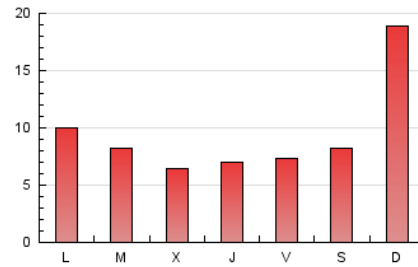

1. Cifras totales y promedios (Nacional e Internacional)

MES - AÑO	NAVEGADORES UNICOS	VISITAS	PAGINAS
Septiembre - 2022	11.240	18.588	27.929
PROMEDIO DIARIO	559	620	931
PROMEDIO LUNES-VIERNES	482	524	776
PROMEDIO SABADO-DOMINGO	769	883	1.357
PAGINAS / VISITAS	1,50		
DURACION MEDIA VISITAS	0:01:17		
DURACION MEDIA PAGINAS	0:02:33		

2. Secciones (Nacional e Internacional)

	PAGINAS	%
HOME	3.122	11.18 %
RESTO	24.807	88.82 %

3. Por día del mes (Nacional e Internacional)

Día	N. únicos	Visitas	Páginas	Día	N. únicos	Visitas	Páginas	Día	N. únicos	Visitas	Páginas
1	634	702	1.105	11	708	801	1.198	21	288	311	449
2	558	600	896	12	370	416	658	22	349	381	582
3	609	668	1.027	13	543	574	875	23	288	302	424
4	1.143	1.256	1.847	14	428	447	869	24	315	343	484
5	887	1.001	1.339	15	333	353	551	25	1.562	2.009	3.586
6	619	673	949	16	264	288	422	26	658	710	1.183
7	400	433	643	17	486	530	719	27	419	446	643
8	460	501	651	18	572	645	932	28	400	431	633
9	885	968	1.327	19	538	593	835	29	398	431	617
10	760	809	1.060	20	484	523	802	30	411	443	623

4. Gráficas (Nacional e Internacional)

4.1 Por día de la semana (promedio)

N. únicos / Visitas (x 100)

Páginas (x 100)

4.2 Por franja horaria (promedio)

Visitas__ (x 1000)

Páginas (x 1000)

4.3 Por meses