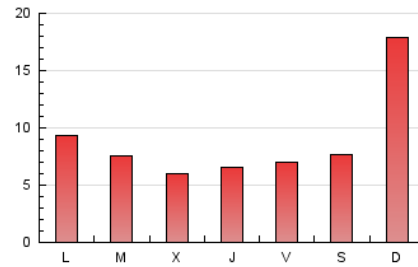

1. Cifras totales y promedios (Nacional)

MES - AÑO	NAVEGADORES UNICOS	VISITAS	PAGINAS
Septiembre - 2022	9.852	17.030	26.141
PROMEDIO DIARIO	509	568	871
PROMEDIO LUNES-VIERNES	438	478	723
PROMEDIO SABADO-DOMINGO	704	815	1.279
PAGINAS / VISITAS	1,53		
DURACION MEDIA VISITAS	0:01:21		
DURACION MEDIA PAGINAS	0:02:31		

2. Secciones (Nacional)

	PAGINAS	%
HOME	3.014	11.53 %
RESTO	23.127	88.47 %

3. Por día del mes (Nacional)

Día	N. únicos	Visitas	Páginas	Día	N. únicos	Visitas	Páginas	Día	N. únicos	Visitas	Páginas
1	593	660	1.060	11	648	741	1.136	21	251	274	410
2	524	566	853	12	342	387	627	22	320	348	547
3	562	621	979	13	495	524	805	23	267	281	403
4	1.038	1.149	1.730	14	376	395	814	24	289	317	442
5	810	923	1.255	15	299	319	517	25	1.441	1.875	3.421
6	572	625	899	16	240	264	393	26	583	633	1.062
7	365	396	604	17	448	488	671	27	377	404	593
8	398	434	576	18	503	575	862	28	353	383	568
9	812	891	1.239	19	493	545	784	29	351	384	566
10	702	750	992	20	426	464	739	30	382	414	594

4. Gráficas (Nacional)

4.1 Por día de la semana (promedio)

N. únicos / Visitas (x 100)

Páginas (x 100)

4.2 Por franja horaria (promedio)

Visitas__ (x 1000)

Páginas (x 1000)

4.3 Por meses