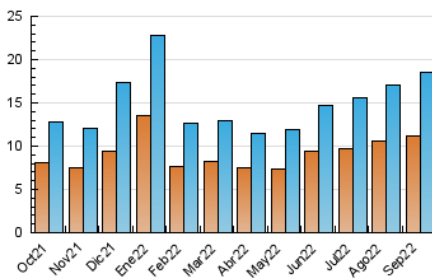

4.3 Por meses

N. únicos / Visitas (x 1000)