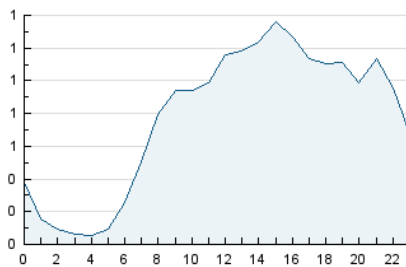

2. Secciones (Nacional e Internacional)

	PAGINAS	%
HOME	3.122	11.18 %
RESTO	24.807	88.82 %

3. Por día del mes (Nacional e Internacional)

Día	N. únicos	Visitas	Páginas	Día	N. únicos	Visitas	Páginas	Día	N. únicos	Visitas	Páginas
1	634	702	1.105	11	708	801	1.198	21	288	311	449
2	558	600	896	12	370	416	658	22	349	381	582
3	609	668	1.027	13	543	574	875	23	288	302	424
4	1.143	1.256	1.847	14	428	447	869	24	315	343	484
5	887	1.001	1.339	15	333	353	551	25	1.562	2.009	3.586
6	619	673	949	16	264	288	422	26	658	710	1.183
7	400	433	643	17	486	530	719	27	419	446	643
8	460	501	651	18	572	645	932	28	400	431	633
9	885	968	1.327	19	538	593	835	29	398	431	617
10	760	809	1.060	20	484	523	802	30	411	443	623

4. Gráficas (Nacional e Internacional)

4.1 Por día de la semana (promedio)

N. únicos / Visitas (x 100)

Páginas (x 100)

4.2 Por franja horaria (promedio)

Visitas__ (x 1000)

Páginas (x 1000)

4.3 Por meses