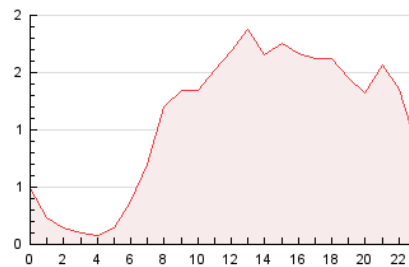

2. Secciones (Nacional)

	PAGINAS	%
HOME	3.014	11.53 %
RESTO	23.127	88.47 %

3. Por día del mes (Nacional)

Día	N. únicos	Visitas	Páginas	Día	N. únicos	Visitas	Páginas	Día	N. únicos	Visitas	Páginas
1	593	660	1.060	11	648	741	1.136	21	251	274	410
2	524	566	853	12	342	387	627	22	320	348	547
3	562	621	979	13	495	524	805	23	267	281	403
4	1.038	1.149	1.730	14	376	395	814	24	289	317	442
5	810	923	1.255	15	299	319	517	25	1.441	1.875	3.421
6	572	625	899	16	240	264	393	26	583	633	1.062
7	365	396	604	17	448	488	671	27	377	404	593
8	398	434	576	18	503	575	862	28	353	383	568
9	812	891	1.239	19	493	545	784	29	351	384	566
10	702	750	992	20	426	464	739	30	382	414	594

4. Gráficas (Nacional)

4.1 Por día de la semana (promedio)

N. únicos / Visitas (x 100)

Páginas (x 100)

4.2 Por franja horaria (promedio)

Visitas__ (x 1000)

Páginas (x 1000)

4.3 Por meses