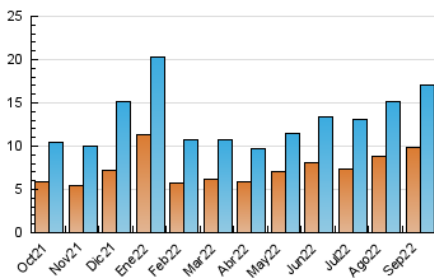

2. Secciones (Nacional)

	PAGINAS	%
HOME	3.014	11.53 %
RESTO	23.127	88.47 %

3. Por día del mes (Nacional)

Día	N. únicos	Visitas	Páginas	Día	N. únicos	Visitas	Páginas	Día	N. únicos	Visitas	Páginas
1	593	660	1.060	11	648	741	1.136	21	251	274	410
2	524	566	853	12	342	387	627	22	320	348	547
3	562	621	979	13	495	524	805	23	267	281	403
4	1.038	1.149	1.730	14	376	395	814	24	289	317	442
5	810	923	1.255	15	299	319	517	25	1.441	1.875	3.421
6	572	625	899	16	240	264	393	26	583	633	1.062
7	365	396	604	17	448	488	671	27	377	404	593
8	398	434	576	18	503	575	862	28	353	383	568
9	812	891	1.239	19	493	545	784	29	351	384	566
10	702	750	992	20	426	464	739	30	382	414	594

4. Gráficas (Nacional)

4.1 Por día de la semana (promedio)

N. únicos / Visitas (x 100)

Páginas (x 100)

4.2 Por franja horaria (promedio)

Visitas__ (x 1000)

Páginas (x 1000)

4.3 Por meses

N. únicos / Visitas (x 1000)

Páginas (x 1000)

5. Observaciones

Este Medio Electrónico de Comunicación ha sido medido por la herramienta Google Analytics de Google (Universal Analytics)

6. Definiciones básicas (Para más información ver Normas Técnicas para el Control de los Medios Electrónicos de Comunicación)

Visita:

Una secuencia ininterrumpida de páginas servidas a un usuario válido. Si dicho usuario no realiza peticiones de páginas en un periodo de tiempo (30 min) la siguiente petición constituirá el inicio de una nueva visita.