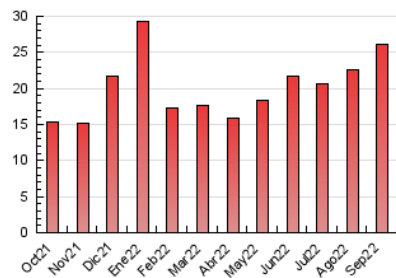

Páginas (x 1000)