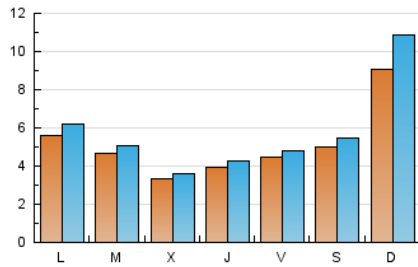

1. Cifras totales y promedios (Nacional)

MES - AÑO	NAVEGADORES UNICOS	VISITAS	PAGINAS
Septiembre - 2022	9.852	17.030	26.141
PROMEDIO DIARIO	509	568	871
PROMEDIO LUNES-VIERNES	438	478	723
PROMEDIO SABADO-DOMINGO	704	815	1.279
PAGINAS / VISITAS	1,53		
DURACION MEDIA VISITAS	0:01:21		
DURACION MEDIA PAGINAS	0:02:31		

2. Secciones (Nacional)

	PAGINAS	%
HOME	3.014	11.53 %
RESTO	23.127	88.47 %

3. Por día del mes (Nacional)

Día	N. únicos	Visitas	Páginas	Día	N. únicos	Visitas	Páginas	Día	N. únicos	Visitas	Páginas
1	593	660	1.060	11	648	741	1.136	21	251	274	410
2	524	566	853	12	342	387	627	22	320	348	547
3	562	621	979	13	495	524	805	23	267	281	403
4	1.038	1.149	1.730	14	376	395	814	24	289	317	442
5	810	923	1.255	15	299	319	517	25	1.441	1.875	3.421
6	572	625	899	16	240	264	393	26	583	633	1.062
7	365	396	604	17	448	488	671	27	377	404	593
8	398	434	576	18	503	575	862	28	353	383	568
9	812	891	1.239	19	493	545	784	29	351	384	566
10	702	750	992	20	426	464	739	30	382	414	594

4. Gráficas (Nacional)

4.1 Por día de la semana (promedio)

N. únicos / Visitas (x 100)

Páginas (x 100)

4.2 Por franja horaria (promedio)

Visitas__ (x 1000)

Páginas (x 1000)

4.3 Por meses