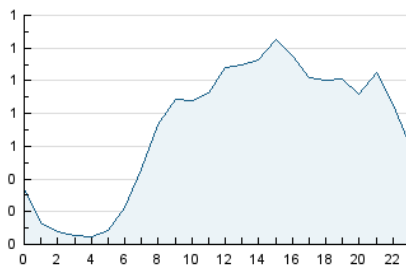

2. Secciones (Nacional)

	PAGINAS	%
HOME	3.014	11.53 %
RESTO	23.127	88.47 %

3. Por día del mes (Nacional)

Día	N. únicos	Visitas	Páginas	Día	N. únicos	Visitas	Páginas	Día	N. únicos	Visitas	Páginas
1	593	660	1.060	11	648	741	1.136	21	251	274	410
2	524	566	853	12	342	387	627	22	320	348	547
3	562	621	979	13	495	524	805	23	267	281	403
4	1.038	1.149	1.730	14	376	395	814	24	289	317	442
5	810	923	1.255	15	299	319	517	25	1.441	1.875	3.421
6	572	625	899	16	240	264	393	26	583	633	1.062
7	365	396	604	17	448	488	671	27	377	404	593
8	398	434	576	18	503	575	862	28	353	383	568
9	812	891	1.239	19	493	545	784	29	351	384	566
10	702	750	992	20	426	464	739	30	382	414	594

4. Gráficas (Nacional)

4.1 Por día de la semana (promedio)

N. únicos / Visitas (x 100)

Páginas (x 100)

4.2 Por franja horaria (promedio)

Visitas__ (x 1000)

Páginas (x 1000)

4.3 Por meses