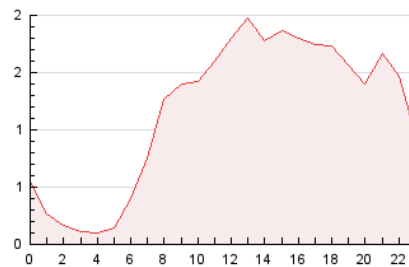

2. Secciones (Nacional e Internacional)

	PAGINAS	%
HOME	3.122	11.18 %
RESTO	24.807	88.82 %

3. Por día del mes (Nacional e Internacional)

Día	N. únicos	Visitas	Páginas	Día	N. únicos	Visitas	Páginas	Día	N. únicos	Visitas	Páginas
1	634	702	1.105	11	708	801	1.198	21	288	311	449
2	558	600	896	12	370	416	658	22	349	381	582
3	609	668	1.027	13	543	574	875	23	288	302	424
4	1.143	1.256	1.847	14	428	447	869	24	315	343	484
5	887	1.001	1.339	15	333	353	551	25	1.562	2.009	3.586
6	619	673	949	16	264	288	422	26	658	710	1.183
7	400	433	643	17	486	530	719	27	419	446	643
8	460	501	651	18	572	645	932	28	400	431	633
9	885	968	1.327	19	538	593	835	29	398	431	617
10	760	809	1.060	20	484	523	802	30	411	443	623

4. Gráficas (Nacional e Internacional)

4.1 Por día de la semana (promedio)

N. únicos / Visitas (x 100)

Páginas (x 100)

4.2 Por franja horaria (promedio)

Visitas__ (x 1000)

Páginas (x 1000)

4.3 Por meses