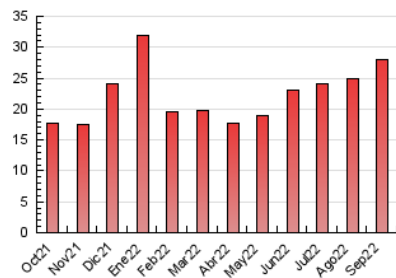

Páginas (x 1000)