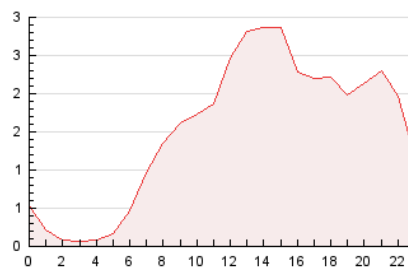

2. Secciones (Nacional)

	PAGINAS	%
HOME	6.934	19.02 %
RESTO	29.525	80.98 %

3. Por día del mes (Nacional)

Día	N. únicos	Visitas	Páginas	Día	N. únicos	Visitas	Páginas	Día	N. únicos	Visitas	Páginas
1	1.430	1.638	2.345	11	556	672	1.074	21	202	244	398
2	1.318	1.753	2.751	12	473	580	859	22	395	457	709
3	2.724	3.150	4.092	13	641	755	1.122	23	624	743	1.065
4	1.385	1.610	2.277	14	749	864	1.241	24	770	872	1.262
5	679	774	1.098	15	647	740	1.063	25	523	584	918
6	605	694	926	16	520	607	914	26	313	362	580
7	727	934	1.397	17	517	630	1.015	27	450	523	897
8	627	784	1.123	18	627	727	1.103	28	903	1.043	1.469
9	718	852	1.238	19	259	274	411	29	340	386	585
10	542	667	1.049	20	369	422	703	30	402	488	775

4. Gráficas (Nacional)

4.1 Por día de la semana (promedio)

N. únicos / Visitas (x 100)

Páginas (x 100)

4.2 Por franja horaria (promedio)

Visitas (x 1000)

Páginas (x 1000)

4.3 Por meses