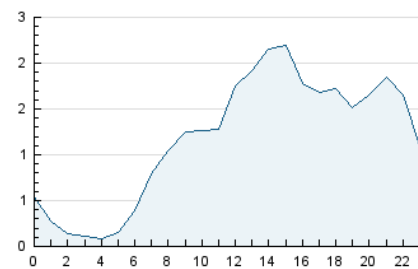

2. Secciones (Nacional e Internacional)

	PAGINAS	%
HOME	7.014	18.91 %
RESTO	30.071	81.09 %

3. Por día del mes (Nacional e Internacional)

Día	N. únicos	Visitas	Páginas	Día	N. únicos	Visitas	Páginas	Día	N. únicos	Visitas	Páginas
1	1.437	1.650	2.360	11	569	685	1.089	21	208	250	407
2	1.326	1.766	2.768	12	481	588	880	22	405	469	729
3	2.765	3.209	4.157	13	653	769	1.151	23	629	750	1.083
4	1.414	1.644	2.313	14	761	880	1.262	24	785	888	1.281
5	692	787	1.116	15	661	759	1.087	25	575	636	983
6	618	708	943	16	528	615	923	26	332	381	602
7	736	946	1.410	17	531	645	1.036	27	466	544	920
8	628	793	1.140	18	633	738	1.115	28	914	1.055	1.482
9	735	874	1.269	19	268	284	423	29	349	397	597
10	544	672	1.054	20	374	431	714	30	416	503	791

4. Gráficas (Nacional e Internacional)

4.1 Por día de la semana (promedio)

N. únicos / Visitas (x 100)

Páginas (x 100)

4.2 Por franja horaria (promedio)

Visitas (x 1000)

Páginas (x 1000)

4.3 Por meses