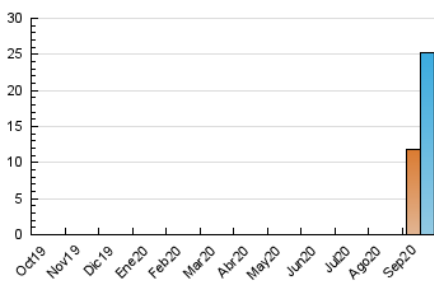

4.3 Por meses

N. únicos / Visitas (x 1000)