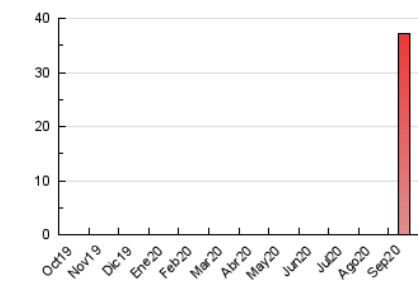

Páginas (x 1000)