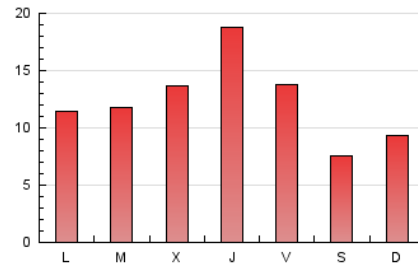

1. Cifras totales y promedios (Nacional e Internacional)

MES - AÑO	NAVEGADORES UNICOS	VISITAS	PAGINAS
Septiembre - 2020	11.805	25.316	37.085
PROMEDIO DIARIO	714	844	1.236
PROMEDIO LUNES-VIERNES	798	947	1.379
PROMEDIO SABADO-DOMINGO	486	562	844
PAGINAS / VISITAS	1,46		
DURACION MEDIA VISITAS	0:01:04		
DURACION MEDIA PAGINAS	0:02:34		

2. Secciones (Nacional e Internacional)

	PAGINAS	%
HOME	7.014	18.91 %
RESTO	30.071	81.09 %

3. Por día del mes (Nacional e Internacional)

Día	N. únicos	Visitas	Páginas	Día	N. únicos	Visitas	Páginas	Día	N. únicos	Visitas	Páginas
1	1.437	1.650	2.360	11	569	685	1.089	21	208	250	407
2	1.326	1.766	2.768	12	481	588	880	22	405	469	729
3	2.765	3.209	4.157	13	653	769	1.151	23	629	750	1.083
4	1.414	1.644	2.313	14	761	880	1.262	24	785	888	1.281
5	692	787	1.116	15	661	759	1.087	25	575	636	983
6	618	708	943	16	528	615	923	26	332	381	602
7	736	946	1.410	17	531	645	1.036	27	466	544	920
8	628	793	1.140	18	633	738	1.115	28	914	1.055	1.482
9	735	874	1.269	19	268	284	423	29	349	397	597
10	544	672	1.054	20	374	431	714	30	416	503	791

4. Gráficas (Nacional e Internacional)

4.1 Por día de la semana (promedio)

N. únicos / Visitas (x 100)

Páginas (x 100)

4.2 Por franja horaria (promedio)

Visitas (x 1000)

Páginas (x 1000)

4.3 Por meses