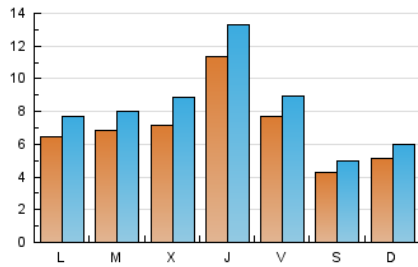

1. Cifras totales y promedios (Nacional)

MES - AÑO	NAVEGADORES UNICOS	VISITAS	PAGINAS
Septiembre - 2020	11.519	24.829	36.459
PROMEDIO DIARIO	701	828	1.215
PROMEDIO LUNES-VIERNES	784	929	1.357
PROMEDIO SABADO-DOMINGO	474	548	825
PAGINAS / VISITAS	1,47		
DURACION MEDIA VISITAS	0:01:12		
DURACION MEDIA PAGINAS	0:02:34		

2. Secciones (Nacional)

	PAGINAS	%
HOME	6.934	19.02 %
RESTO	29.525	80.98 %

3. Por día del mes (Nacional)

Día	N. únicos	Visitas	Páginas	Día	N. únicos	Visitas	Páginas	Día	N. únicos	Visitas	Páginas
1	1.430	1.638	2.345	11	556	672	1.074	21	202	244	398
2	1.318	1.753	2.751	12	473	580	859	22	395	457	709
3	2.724	3.150	4.092	13	641	755	1.122	23	624	743	1.065
4	1.385	1.610	2.277	14	749	864	1.241	24	770	872	1.262
5	679	774	1.098	15	647	740	1.063	25	523	584	918
6	605	694	926	16	520	607	914	26	313	362	580
7	727	934	1.397	17	517	630	1.015	27	450	523	897
8	627	784	1.123	18	627	727	1.103	28	903	1.043	1.469
9	718	852	1.238	19	259	274	411	29	340	386	585
10	542	667	1.049	20	369	422	703	30	402	488	775

4. Gráficas (Nacional)

4.1 Por día de la semana (promedio)

N. únicos / Visitas (x 100)

Páginas (x 100)

4.2 Por franja horaria (promedio)

Visitas (x 1000)

Páginas (x 1000)

4.3 Por meses