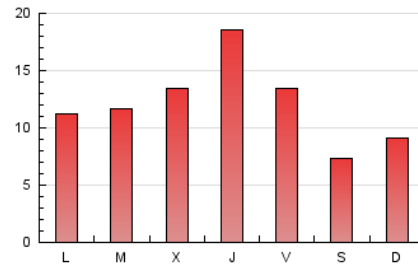

1. Cifras totales y promedios (Nacional)

MES - AÑO	NAVEGADORES UNICOS	VISITAS	PAGINAS
Septiembre - 2020	11.519	24.829	36.459
PROMEDIO DIARIO	701	828	1.215
PROMEDIO LUNES-VIERNES	784	929	1.357
PROMEDIO SABADO-DOMINGO	474	548	825
PAGINAS / VISITAS	1,47		
DURACION MEDIA VISITAS	0:01:12		
DURACION MEDIA PAGINAS	0:02:34		

2. Secciones (Nacional)

	PAGINAS	%
HOME	6.934	19.02 %
RESTO	29.525	80.98 %

3. Por día del mes (Nacional)

Día	N. únicos	Visitas	Páginas	Día	N. únicos	Visitas	Páginas	Día	N. únicos	Visitas	Páginas
1	1.430	1.638	2.345	11	556	672	1.074	21	202	244	398
2	1.318	1.753	2.751	12	473	580	859	22	395	457	709
3	2.724	3.150	4.092	13	641	755	1.122	23	624	743	1.065
4	1.385	1.610	2.277	14	749	864	1.241	24	770	872	1.262
5	679	774	1.098	15	647	740	1.063	25	523	584	918
6	605	694	926	16	520	607	914	26	313	362	580
7	727	934	1.397	17	517	630	1.015	27	450	523	897
8	627	784	1.123	18	627	727	1.103	28	903	1.043	1.469
9	718	852	1.238	19	259	274	411	29	340	386	585
10	542	667	1.049	20	369	422	703	30	402	488	775

4. Gráficas (Nacional)

4.1 Por día de la semana (promedio)

N. únicos / Visitas (x 100)

Páginas (x 100)

4.2 Por franja horaria (promedio)

Visitas (x 1000)

Páginas (x 1000)

4.3 Por meses