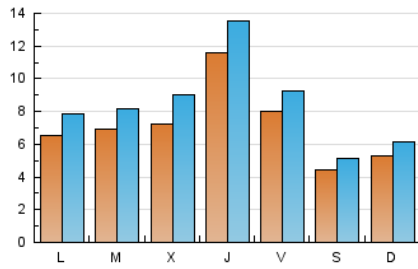

1. Cifras totales y promedios (Nacional e Internacional)

MES - AÑO	NAVEGADORES UNICOS	VISITAS	PAGINAS
Septiembre - 2020	11.805	25.316	37.085
PROMEDIO DIARIO	714	844	1.236
PROMEDIO LUNES-VIERNES	798	947	1.379
PROMEDIO SABADO-DOMINGO	486	562	844
PAGINAS / VISITAS	1,46		
DURACION MEDIA VISITAS	0:01:04		
DURACION MEDIA PAGINAS	0:02:34		

2. Secciones (Nacional e Internacional)

	PAGINAS	%
HOME	7.014	18.91 %
RESTO	30.071	81.09 %

3. Por día del mes (Nacional e Internacional)

Día	N. únicos	Visitas	Páginas	Día	N. únicos	Visitas	Páginas	Día	N. únicos	Visitas	Páginas
1	1.437	1.650	2.360	11	569	685	1.089	21	208	250	407
2	1.326	1.766	2.768	12	481	588	880	22	405	469	729
3	2.765	3.209	4.157	13	653	769	1.151	23	629	750	1.083
4	1.414	1.644	2.313	14	761	880	1.262	24	785	888	1.281
5	692	787	1.116	15	661	759	1.087	25	575	636	983
6	618	708	943	16	528	615	923	26	332	381	602
7	736	946	1.410	17	531	645	1.036	27	466	544	920
8	628	793	1.140	18	633	738	1.115	28	914	1.055	1.482
9	735	874	1.269	19	268	284	423	29	349	397	597
10	544	672	1.054	20	374	431	714	30	416	503	791

4. Gráficas (Nacional e Internacional)

4.1 Por día de la semana (promedio)

N. únicos / Visitas (x 100)

Páginas (x 100)

4.2 Por franja horaria (promedio)

Visitas (x 1000)

Páginas (x 1000)

4.3 Por meses