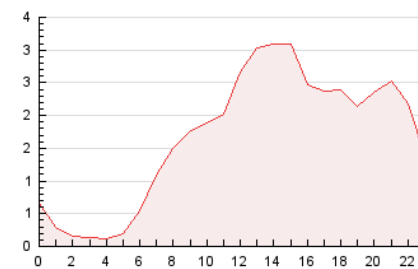

2. Secciones (Nacional e Internacional)

	PAGINAS	%
HOME	7.014	18.91 %
RESTO	30.071	81.09 %

3. Por día del mes (Nacional e Internacional)

Día	N. únicos	Visitas	Páginas	Día	N. únicos	Visitas	Páginas	Día	N. únicos	Visitas	Páginas
1	1.437	1.650	2.360	11	569	685	1.089	21	208	250	407
2	1.326	1.766	2.768	12	481	588	880	22	405	469	729
3	2.765	3.209	4.157	13	653	769	1.151	23	629	750	1.083
4	1.414	1.644	2.313	14	761	880	1.262	24	785	888	1.281
5	692	787	1.116	15	661	759	1.087	25	575	636	983
6	618	708	943	16	528	615	923	26	332	381	602
7	736	946	1.410	17	531	645	1.036	27	466	544	920
8	628	793	1.140	18	633	738	1.115	28	914	1.055	1.482
9	735	874	1.269	19	268	284	423	29	349	397	597
10	544	672	1.054	20	374	431	714	30	416	503	791

4. Gráficas (Nacional e Internacional)

4.1 Por día de la semana (promedio)

N. únicos / Visitas (x 100)

Páginas (x 100)

4.2 Por franja horaria (promedio)

Visitas (x 1000)

Páginas (x 1000)

4.3 Por meses