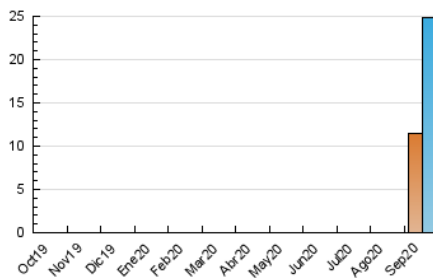

4.3 Por meses

N. únicos / Visitas (x 1000)