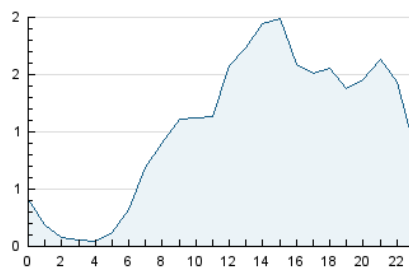

2. Secciones (Nacional)

	PAGINAS	%
HOME	6.934	19.02 %
RESTO	29.525	80.98 %

3. Por día del mes (Nacional)

Día	N. únicos	Visitas	Páginas	Día	N. únicos	Visitas	Páginas	Día	N. únicos	Visitas	Páginas
1	1.430	1.638	2.345	11	556	672	1.074	21	202	244	398
2	1.318	1.753	2.751	12	473	580	859	22	395	457	709
3	2.724	3.150	4.092	13	641	755	1.122	23	624	743	1.065
4	1.385	1.610	2.277	14	749	864	1.241	24	770	872	1.262
5	679	774	1.098	15	647	740	1.063	25	523	584	918
6	605	694	926	16	520	607	914	26	313	362	580
7	727	934	1.397	17	517	630	1.015	27	450	523	897
8	627	784	1.123	18	627	727	1.103	28	903	1.043	1.469
9	718	852	1.238	19	259	274	411	29	340	386	585
10	542	667	1.049	20	369	422	703	30	402	488	775

4. Gráficas (Nacional)

4.1 Por día de la semana (promedio)

N. únicos / Visitas (x 100)

Páginas (x 100)

4.2 Por franja horaria (promedio)

Visitas (x 1000)

Páginas (x 1000)

4.3 Por meses