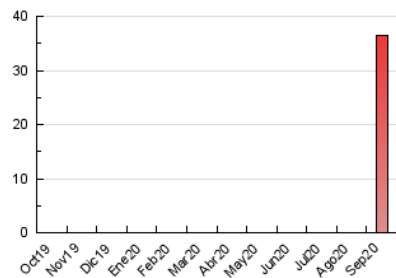

Páginas (x 1000)