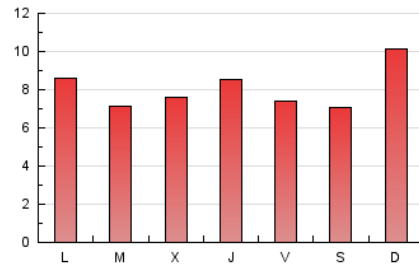

1. Cifras totales y promedios (Nacional e Internacional)

MES - AÑO	NAVEGADORES UNICOS	VISITAS	PAGINAS
Agosto - 2022	10.658	17.074	24.900
PROMEDIO DIARIO	504	551	803
PROMEDIO LUNES-VIERNES	496	540	784
PROMEDIO SABADO-DOMINGO	526	581	859
PAGINAS / VISITAS	1,46		
DURACION MEDIA VISITAS	0:01:10		
DURACION MEDIA PAGINAS	0:02:34		

2. Secciones (Nacional e Internacional)

	PAGINAS	%
HOME	3.577	14.37 %
RESTO	21.323	85.63 %

3. Por día del mes (Nacional e Internacional)

Día	N. únicos	Visitas	Páginas	Día	N. únicos	Visitas	Páginas	Día	N. únicos	Visitas	Páginas
1	533	596	868	11	649	697	929	21	718	806	1.156
2	475	519	713	12	479	527	754	22	792	878	1.257
3	511	541	755	13	375	402	552	23	526	566	843
4	438	473	683	14	597	655	984	24	601	659	1.018
5	322	341	534	15	461	499	709	25	512	564	925
6	440	472	701	16	323	352	529	26	608	661	942
7	587	639	905	17	315	345	648	27	456	516	776
8	404	437	671	18	606	664	867	28	622	698	997
9	620	682	883	19	495	528	720	29	473	518	788
10	435	463	627	20	413	456	799	30	346	382	600
								31	494	538	767

4. Gráficas (Nacional e Internacional)

4.1 Por día de la semana (promedio)

N. únicos / Visitas (x 100)

Páginas (x 100)

4.2 Por franja horaria (promedio)

Visitas__ (x 1000)

Páginas (x 1000)

4.3 Por meses