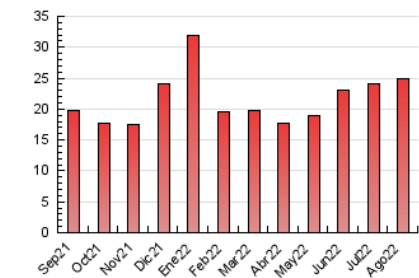

Páginas (x 1000)