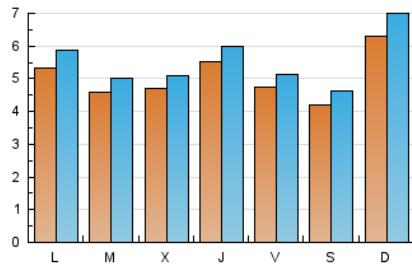

1. Cifras totales y promedios (Nacional e Internacional)

MES - AÑO	NAVEGADORES UNICOS	VISITAS	PAGINAS
Agosto - 2022	10.658	17.074	24.900
PROMEDIO DIARIO	504	551	803
PROMEDIO LUNES-VIERNES	496	540	784
PROMEDIO SABADO-DOMINGO	526	581	859
PAGINAS / VISITAS	1,46		
DURACION MEDIA VISITAS	0:01:10		
DURACION MEDIA PAGINAS	0:02:34		

2. Secciones (Nacional e Internacional)

	PAGINAS	%
HOME	3.577	14.37 %
RESTO	21.323	85.63 %

3. Por día del mes (Nacional e Internacional)

Día	N. únicos	Visitas	Páginas	Día	N. únicos	Visitas	Páginas	Día	N. únicos	Visitas	Páginas
1	533	596	868	11	649	697	929	21	718	806	1.156
2	475	519	713	12	479	527	754	22	792	878	1.257
3	511	541	755	13	375	402	552	23	526	566	843
4	438	473	683	14	597	655	984	24	601	659	1.018
5	322	341	534	15	461	499	709	25	512	564	925
6	440	472	701	16	323	352	529	26	608	661	942
7	587	639	905	17	315	345	648	27	456	516	776
8	404	437	671	18	606	664	867	28	622	698	997
9	620	682	883	19	495	528	720	29	473	518	788
10	435	463	627	20	413	456	799	30	346	382	600
								31	494	538	767

4. Gráficas (Nacional e Internacional)

4.1 Por día de la semana (promedio)

N. únicos / Visitas (x 100)

Páginas (x 100)

4.2 Por franja horaria (promedio)

Visitas__ (x 1000)

Páginas (x 1000)

4.3 Por meses