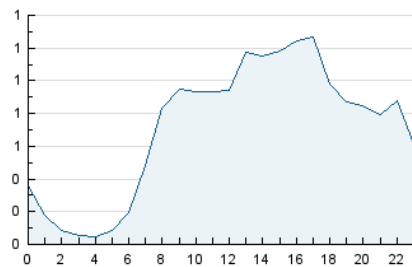

2. Secciones (Nacional e Internacional)

	PAGINAS	%
HOME	3.577	14.37 %
RESTO	21.323	85.63 %

3. Por día del mes (Nacional e Internacional)

Día	N. únicos	Visitas	Páginas	Día	N. únicos	Visitas	Páginas	Día	N. únicos	Visitas	Páginas
1	533	596	868	11	649	697	929	21	718	806	1.156
2	475	519	713	12	479	527	754	22	792	878	1.257
3	511	541	755	13	375	402	552	23	526	566	843
4	438	473	683	14	597	655	984	24	601	659	1.018
5	322	341	534	15	461	499	709	25	512	564	925
6	440	472	701	16	323	352	529	26	608	661	942
7	587	639	905	17	315	345	648	27	456	516	776
8	404	437	671	18	606	664	867	28	622	698	997
9	620	682	883	19	495	528	720	29	473	518	788
10	435	463	627	20	413	456	799	30	346	382	600
								31	494	538	767

4. Gráficas (Nacional e Internacional)

4.1 Por día de la semana (promedio)

N. únicos / Visitas (x 100)

Páginas (x 100)

4.2 Por franja horaria (promedio)

Visitas__ (x 1000)

Páginas (x 1000)

4.3 Por meses