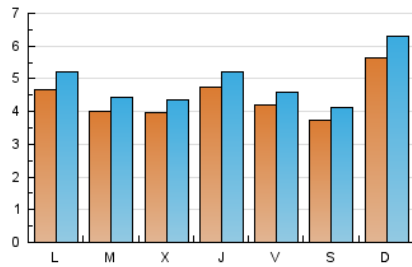

1. Cifras totales y promedios (Nacional)

MES - AÑO	NAVEGADORES UNICOS	VISITAS	PAGINAS
Agosto - 2022	8.780	15.075	22.668
PROMEDIO DIARIO	441	486	731
PROMEDIO LUNES-VIERNES	432	474	713
PROMEDIO SABADO-DOMINGO	467	520	783
PAGINAS / VISITAS	1,50		
DURACION MEDIA VISITAS	0:01:18		
DURACION MEDIA PAGINAS	0:02:35		

2. Secciones (Nacional)

	PAGINAS	%
HOME	3.508	15.48 %
RESTO	19.160	84.52 %

3. Por día del mes (Nacional)

Día	N. únicos	Visitas	Páginas	Día	N. únicos	Visitas	Páginas	Día	N. únicos	Visitas	Páginas
1	472	534	805	11	574	622	846	21	655	742	1.075
2	380	424	610	12	432	476	690	22	707	791	1.159
3	434	464	678	13	326	353	501	23	468	508	777
4	364	399	605	14	526	583	906	24	475	531	890
5	276	294	486	15	408	446	644	25	433	483	842
6	386	416	638	16	278	306	480	26	547	600	878
7	516	567	825	17	246	276	576	27	396	456	709
8	331	363	595	18	530	588	786	28	554	629	925
9	566	624	821	19	430	463	651	29	423	465	735
10	381	406	568	20	378	417	685	30	318	352	560
								31	456	497	722

4. Gráficas (Nacional)

4.1 Por día de la semana (promedio)

N. únicos / Visitas (x 100)

Páginas (x 100)

4.2 Por franja horaria (promedio)

Visitas__ (x 1000)

Páginas (x 1000)

4.3 Por meses