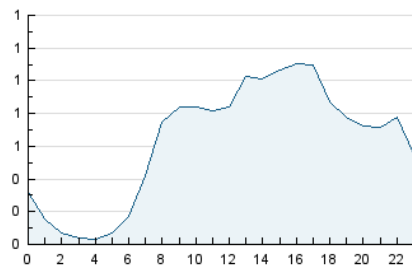

2. Secciones (Nacional)

	PAGINAS	%
HOME	3.508	15.48 %
RESTO	19.160	84.52 %

3. Por día del mes (Nacional)

Día	N. únicos	Visitas	Páginas	Día	N. únicos	Visitas	Páginas	Día	N. únicos	Visitas	Páginas
1	472	534	805	11	574	622	846	21	655	742	1.075
2	380	424	610	12	432	476	690	22	707	791	1.159
3	434	464	678	13	326	353	501	23	468	508	777
4	364	399	605	14	526	583	906	24	475	531	890
5	276	294	486	15	408	446	644	25	433	483	842
6	386	416	638	16	278	306	480	26	547	600	878
7	516	567	825	17	246	276	576	27	396	456	709
8	331	363	595	18	530	588	786	28	554	629	925
9	566	624	821	19	430	463	651	29	423	465	735
10	381	406	568	20	378	417	685	30	318	352	560
								31	456	497	722

4. Gráficas (Nacional)

4.1 Por día de la semana (promedio)

N. únicos / Visitas (x 100)

Páginas (x 100)

4.2 Por franja horaria (promedio)

Visitas__ (x 1000)

Páginas (x 1000)

4.3 Por meses