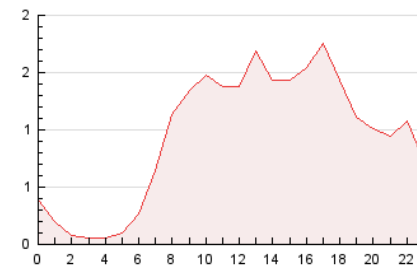

2. Secciones (Nacional)

	PAGINAS	%
HOME	3.508	15.48 %
RESTO	19.160	84.52 %

3. Por día del mes (Nacional)

Día	N. únicos	Visitas	Páginas	Día	N. únicos	Visitas	Páginas	Día	N. únicos	Visitas	Páginas
1	472	534	805	11	574	622	846	21	655	742	1.075
2	380	424	610	12	432	476	690	22	707	791	1.159
3	434	464	678	13	326	353	501	23	468	508	777
4	364	399	605	14	526	583	906	24	475	531	890
5	276	294	486	15	408	446	644	25	433	483	842
6	386	416	638	16	278	306	480	26	547	600	878
7	516	567	825	17	246	276	576	27	396	456	709
8	331	363	595	18	530	588	786	28	554	629	925
9	566	624	821	19	430	463	651	29	423	465	735
10	381	406	568	20	378	417	685	30	318	352	560
								31	456	497	722

4. Gráficas (Nacional)

4.1 Por día de la semana (promedio)

N. únicos / Visitas (x 100)

Páginas (x 100)

4.2 Por franja horaria (promedio)

Visitas__ (x 1000)

Páginas (x 1000)

4.3 Por meses