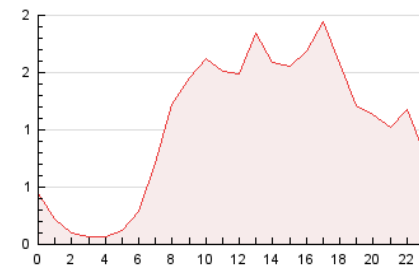

2. Secciones (Nacional e Internacional)

	PAGINAS	%
HOME	3.577	14.37 %
RESTO	21.323	85.63 %

3. Por día del mes (Nacional e Internacional)

Día	N. únicos	Visitas	Páginas	Día	N. únicos	Visitas	Páginas	Día	N. únicos	Visitas	Páginas
1	533	596	868	11	649	697	929	21	718	806	1.156
2	475	519	713	12	479	527	754	22	792	878	1.257
3	511	541	755	13	375	402	552	23	526	566	843
4	438	473	683	14	597	655	984	24	601	659	1.018
5	322	341	534	15	461	499	709	25	512	564	925
6	440	472	701	16	323	352	529	26	608	661	942
7	587	639	905	17	315	345	648	27	456	516	776
8	404	437	671	18	606	664	867	28	622	698	997
9	620	682	883	19	495	528	720	29	473	518	788
10	435	463	627	20	413	456	799	30	346	382	600
								31	494	538	767

4. Gráficas (Nacional e Internacional)

4.1 Por día de la semana (promedio)

N. únicos / Visitas (x 100)

Páginas (x 100)

4.2 Por franja horaria (promedio)

Visitas__ (x 1000)

Páginas (x 1000)

4.3 Por meses