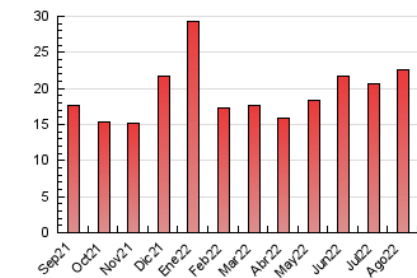

2. Secciones (Nacional)

	PAGINAS	%
HOME	3.508	15.48 %
RESTO	19.160	84.52 %

3. Por día del mes (Nacional)

Día	N. únicos	Visitas	Páginas	Día	N. únicos	Visitas	Páginas	Día	N. únicos	Visitas	Páginas
1	472	534	805	11	574	622	846	21	655	742	1.075
2	380	424	610	12	432	476	690	22	707	791	1.159
3	434	464	678	13	326	353	501	23	468	508	777
4	364	399	605	14	526	583	906	24	475	531	890
5	276	294	486	15	408	446	644	25	433	483	842
6	386	416	638	16	278	306	480	26	547	600	878
7	516	567	825	17	246	276	576	27	396	456	709
8	331	363	595	18	530	588	786	28	554	629	925
9	566	624	821	19	430	463	651	29	423	465	735
10	381	406	568	20	378	417	685	30	318	352	560
								31	456	497	722

4. Gráficas (Nacional)

4.1 Por día de la semana (promedio)

N. únicos / Visitas (x 100)

Páginas (x 100)

4.2 Por franja horaria (promedio)

Visitas__ (x 1000)

Páginas (x 1000)

4.3 Por meses

N. únicos / Visitas (x 1000)

Páginas (x 1000)

5. Observaciones

Este Medio Electrónico de Comunicación ha sido medido por la herramienta Google Analytics de Google (Universal Analytics)

6. Definiciones básicas (Para más información ver Normas Técnicas para el Control de los Medios Electrónicos de Comunicación)

Visita:

Una secuencia ininterrumpida de páginas servidas a un usuario válido. Si dicho usuario no realiza peticiones de páginas en un periodo de tiempo (30 min) la siguiente petición constituirá el inicio de una nueva visita.