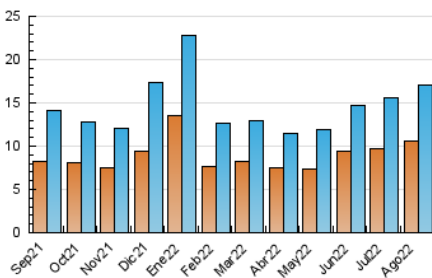

4.3 Por meses

N. únicos / Visitas (x 1000)