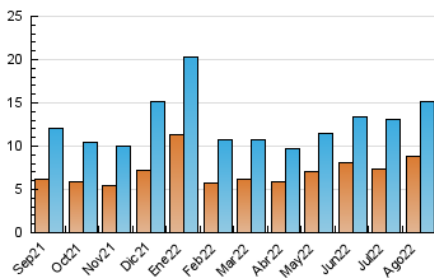

2. Secciones (Nacional)

	PAGINAS	%
HOME	3.508	15.48 %
RESTO	19.160	84.52 %

3. Por día del mes (Nacional)

Día	N. únicos	Visitas	Páginas	Día	N. únicos	Visitas	Páginas	Día	N. únicos	Visitas	Páginas
1	472	534	805	11	574	622	846	21	655	742	1.075
2	380	424	610	12	432	476	690	22	707	791	1.159
3	434	464	678	13	326	353	501	23	468	508	777
4	364	399	605	14	526	583	906	24	475	531	890
5	276	294	486	15	408	446	644	25	433	483	842
6	386	416	638	16	278	306	480	26	547	600	878
7	516	567	825	17	246	276	576	27	396	456	709
8	331	363	595	18	530	588	786	28	554	629	925
9	566	624	821	19	430	463	651	29	423	465	735
10	381	406	568	20	378	417	685	30	318	352	560
								31	456	497	722

4. Gráficas (Nacional)

4.1 Por día de la semana (promedio)

N. únicos / Visitas (x 100)

Páginas (x 100)

4.2 Por franja horaria (promedio)

Visitas__ (x 1000)

Páginas (x 1000)

4.3 Por meses

N. únicos / Visitas (x 1000)

Páginas (x 1000)

5. Observaciones

Este Medio Electrónico de Comunicación ha sido medido por la herramienta Google Analytics de Google (Universal Analytics)

6. Definiciones básicas (Para más información ver Normas Técnicas para el Control de los Medios Electrónicos de Comunicación)

Visita:

Una secuencia ininterrumpida de páginas servidas a un usuario válido. Si dicho usuario no realiza peticiones de páginas en un periodo de tiempo (30 min) la siguiente petición constituirá el inicio de una nueva visita.