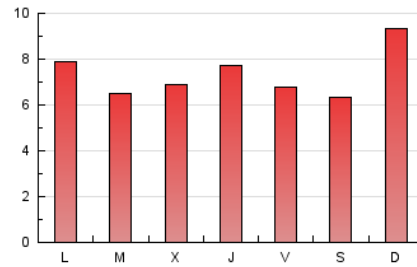

1. Cifras totales y promedios (Nacional)

MES - AÑO	NAVEGADORES UNICOS	VISITAS	PAGINAS
Agosto - 2022	8.780	15.075	22.668
PROMEDIO DIARIO	441	486	731
PROMEDIO LUNES-VIERNES	432	474	713
PROMEDIO SABADO-DOMINGO	467	520	783
PAGINAS / VISITAS	1,50		
DURACION MEDIA VISITAS	0:01:18		
DURACION MEDIA PAGINAS	0:02:35		

2. Secciones (Nacional)

	PAGINAS	%
HOME	3.508	15.48 %
RESTO	19.160	84.52 %

3. Por día del mes (Nacional)

Día	N. únicos	Visitas	Páginas	Día	N. únicos	Visitas	Páginas	Día	N. únicos	Visitas	Páginas
1	472	534	805	11	574	622	846	21	655	742	1.075
2	380	424	610	12	432	476	690	22	707	791	1.159
3	434	464	678	13	326	353	501	23	468	508	777
4	364	399	605	14	526	583	906	24	475	531	890
5	276	294	486	15	408	446	644	25	433	483	842
6	386	416	638	16	278	306	480	26	547	600	878
7	516	567	825	17	246	276	576	27	396	456	709
8	331	363	595	18	530	588	786	28	554	629	925
9	566	624	821	19	430	463	651	29	423	465	735
10	381	406	568	20	378	417	685	30	318	352	560
								31	456	497	722

4. Gráficas (Nacional)

4.1 Por día de la semana (promedio)

N. únicos / Visitas (x 100)

Páginas (x 100)

4.2 Por franja horaria (promedio)

Visitas__ (x 1000)

Páginas (x 1000)

4.3 Por meses