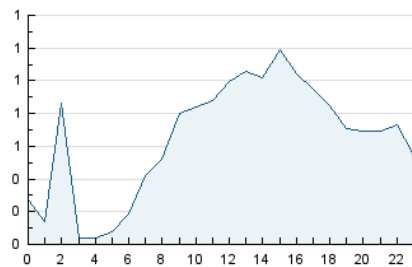

2. Secciones (Nacional e Internacional)

	PAGINAS	%
HOME	5.167	21.42 %
RESTO	18.954	78.58 %

3. Por día del mes (Nacional e Internacional)

Día	N. únicos	Visitas	Páginas	Día	N. únicos	Visitas	Páginas	Día	N. únicos	Visitas	Páginas
1	744	803	1.185	11	380	424	630	21	354	383	612
2	298	322	461	12	343	391	584	22	519	584	880
3	485	525	916	13	257	278	466	23	329	352	501
4	306	338	504	14	269	298	415	24	366	410	606
5	365	403	625	15	281	314	502	25	315	352	532
6	367	408	743	16	164	187	286	26	413	447	626
7	950	1.106	2.062	17	435	473	683	27	430	479	753
8	283	311	452	18	523	573	805	28	396	429	639
9	525	583	836	19	752	876	1.567	29	510	556	828
10	558	617	927	20	475	518	855	30	876	965	1.429
								31	755	847	1.211

4. Gráficas (Nacional e Internacional)

4.1 Por día de la semana (promedio)

N. únicos / Visitas (x 100)

Páginas (x 100)

4.2 Por franja horaria (promedio)

Visitas_ (x 1000)

Páginas (x 1000)

4.3 Por meses