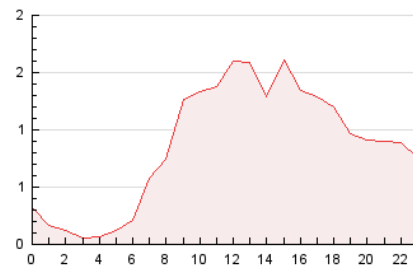

2. Secciones (Nacional)

	PAGINAS	%
HOME	3.552	17.17 %
RESTO	17.139	82.83 %

3. Por día del mes (Nacional)

Día	N. únicos	Visitas	Páginas	Día	N. únicos	Visitas	Páginas	Día	N. únicos	Visitas	Páginas
1	689	747	1.126	11	325	369	570	21	317	346	565
2	277	299	434	12	292	340	532	22	445	510	805
3	428	468	859	13	214	235	417	23	273	295	444
4	261	291	452	14	224	253	367	24	309	353	543
5	332	370	591	15	231	264	447	25	269	306	484
6	318	359	694	16	147	167	263	26	370	404	579
7	258	289	465	17	381	419	627	27	362	411	679
8	248	276	416	18	490	535	765	28	341	373	581
9	425	482	734	19	671	795	1.477	29	455	501	771
10	455	511	807	20	411	454	791	30	802	888	1.339
								31	619	707	1.067

4. Gráficas (Nacional)

4.1 Por día de la semana (promedio)

N. únicos / Visitas (x 100)

Páginas (x 100)

4.2 Por franja horaria (promedio)

Visitas_ (x 1000)

Páginas (x 1000)

4.3 Por meses