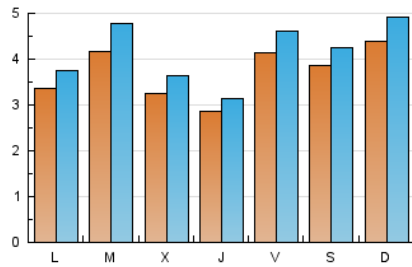

1. Cifras totales y promedios (Nacional)

MES - AÑO	NAVEGADORES UNICOS	VISITAS	PAGINAS
Julio - 2022	7.307	13.017	20.691
PROMEDIO DIARIO	375	420	667
PROMEDIO LUNES-VIERNES	358	401	646
PROMEDIO SABADO-DOMINGO	412	459	712
PAGINAS / VISITAS	1,59		
DURACION MEDIA VISITAS	0:01:25		
DURACION MEDIA PAGINAS	0:02:24		

2. Secciones (Nacional)

	PAGINAS	%
HOME	3.552	17.17 %
RESTO	17.139	82.83 %

3. Por día del mes (Nacional)

Día	N. únicos	Visitas	Páginas	Día	N. únicos	Visitas	Páginas	Día	N. únicos	Visitas	Páginas
1	689	747	1.126	11	325	369	570	21	317	346	565
2	277	299	434	12	292	340	532	22	445	510	805
3	428	468	859	13	214	235	417	23	273	295	444
4	261	291	452	14	224	253	367	24	309	353	543
5	332	370	591	15	231	264	447	25	269	306	484
6	318	359	694	16	147	167	263	26	370	404	579
7	258	289	465	17	381	419	627	27	362	411	679
8	248	276	416	18	490	535	765	28	341	373	581
9	425	482	734	19	671	795	1.477	29	455	501	771
10	455	511	807	20	411	454	791	30	802	888	1.339
								31	619	707	1.067

4. Gráficas (Nacional)

4.1 Por día de la semana (promedio)

N. únicos / Visitas (x 100)

Páginas (x 100)

4.2 Por franja horaria (promedio)

Visitas_ (x 1000)

Páginas (x 1000)

4.3 Por meses