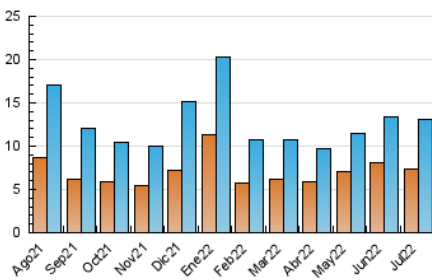

4.3 Por meses

N. únicos / Visitas (x 1000)