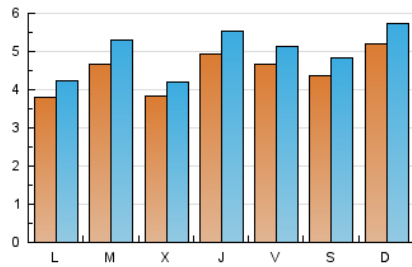

1. Cifras totales y promedios (Nacional e Internacional)

MES - AÑO	NAVEGADORES UNICOS	VISITAS	PAGINAS
Julio - 2022	9.640	15.552	24.121
PROMEDIO DIARIO	452	502	778
PROMEDIO LUNES-VIERNES	440	489	775
PROMEDIO SABADO-DOMINGO	479	528	786
PAGINAS / VISITAS	1,55		
DURACION MEDIA VISITAS	0:01:20		
DURACION MEDIA PAGINAS	0:02:25		

2. Secciones (Nacional e Internacional)

	PAGINAS	%
HOME	5.167	21.42 %
RESTO	18.954	78.58 %

3. Por día del mes (Nacional e Internacional)

Día	N. únicos	Visitas	Páginas	Día	N. únicos	Visitas	Páginas	Día	N. únicos	Visitas	Páginas
1	744	803	1.185	11	380	424	630	21	354	383	612
2	298	322	461	12	343	391	584	22	519	584	880
3	485	525	916	13	257	278	466	23	329	352	501
4	306	338	504	14	269	298	415	24	366	410	606
5	365	403	625	15	281	314	502	25	315	352	532
6	367	408	743	16	164	187	286	26	413	447	626
7	950	1.106	2.062	17	435	473	683	27	430	479	753
8	283	311	452	18	523	573	805	28	396	429	639
9	525	583	836	19	752	876	1.567	29	510	556	828
10	558	617	927	20	475	518	855	30	876	965	1.429
								31	755	847	1.211

4. Gráficas (Nacional e Internacional)

4.1 Por día de la semana (promedio)

N. únicos / Visitas (x 100)

Páginas (x 100)

4.2 Por franja horaria (promedio)

Visitas_ (x 1000)

Páginas (x 1000)

4.3 Por meses