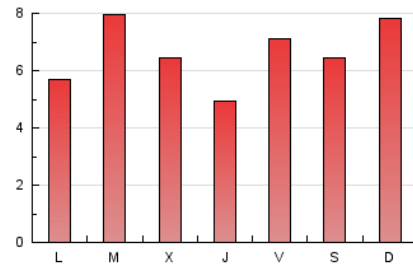

1. Cifras totales y promedios (Nacional)

MES - AÑO	NAVEGADORES UNICOS	VISITAS	PAGINAS
Julio - 2022	7.307	13.017	20.691
PROMEDIO DIARIO	375	420	667
PROMEDIO LUNES-VIERNES	358	401	646
PROMEDIO SABADO-DOMINGO	412	459	712
PAGINAS / VISITAS	1,59		
DURACION MEDIA VISITAS	0:01:25		
DURACION MEDIA PAGINAS	0:02:24		

2. Secciones (Nacional)

	PAGINAS	%
HOME	3.552	17.17 %
RESTO	17.139	82.83 %

3. Por día del mes (Nacional)

Día	N. únicos	Visitas	Páginas	Día	N. únicos	Visitas	Páginas	Día	N. únicos	Visitas	Páginas
1	689	747	1.126	11	325	369	570	21	317	346	565
2	277	299	434	12	292	340	532	22	445	510	805
3	428	468	859	13	214	235	417	23	273	295	444
4	261	291	452	14	224	253	367	24	309	353	543
5	332	370	591	15	231	264	447	25	269	306	484
6	318	359	694	16	147	167	263	26	370	404	579
7	258	289	465	17	381	419	627	27	362	411	679
8	248	276	416	18	490	535	765	28	341	373	581
9	425	482	734	19	671	795	1.477	29	455	501	771
10	455	511	807	20	411	454	791	30	802	888	1.339
								31	619	707	1.067

4. Gráficas (Nacional)

4.1 Por día de la semana (promedio)

N. únicos / Visitas (x 100)

Páginas (x 100)

4.2 Por franja horaria (promedio)

Visitas_ (x 1000)

Páginas (x 1000)

4.3 Por meses