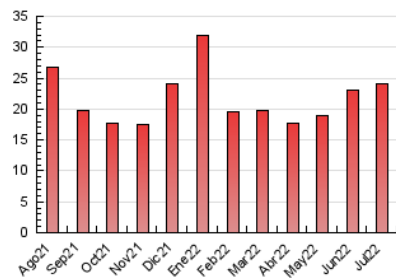

Páginas (x 1000)