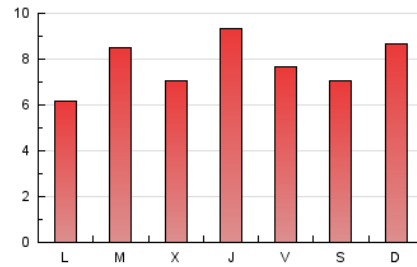

1. Cifras totales y promedios (Nacional e Internacional)

MES - AÑO	NAVEGADORES UNICOS	VISITAS	PAGINAS
Julio - 2022	9.640	15.552	24.121
PROMEDIO DIARIO	452	502	778
PROMEDIO LUNES-VIERNES	440	489	775
PROMEDIO SABADO-DOMINGO	479	528	786
PAGINAS / VISITAS	1,55		
DURACION MEDIA VISITAS	0:01:20		
DURACION MEDIA PAGINAS	0:02:25		

2. Secciones (Nacional e Internacional)

	PAGINAS	%
HOME	5.167	21.42 %
RESTO	18.954	78.58 %

3. Por día del mes (Nacional e Internacional)

Día	N. únicos	Visitas	Páginas	Día	N. únicos	Visitas	Páginas	Día	N. únicos	Visitas	Páginas
1	744	803	1.185	11	380	424	630	21	354	383	612
2	298	322	461	12	343	391	584	22	519	584	880
3	485	525	916	13	257	278	466	23	329	352	501
4	306	338	504	14	269	298	415	24	366	410	606
5	365	403	625	15	281	314	502	25	315	352	532
6	367	408	743	16	164	187	286	26	413	447	626
7	950	1.106	2.062	17	435	473	683	27	430	479	753
8	283	311	452	18	523	573	805	28	396	429	639
9	525	583	836	19	752	876	1.567	29	510	556	828
10	558	617	927	20	475	518	855	30	876	965	1.429
								31	755	847	1.211

4. Gráficas (Nacional e Internacional)

4.1 Por día de la semana (promedio)

N. únicos / Visitas (x 100)

Páginas (x 100)

4.2 Por franja horaria (promedio)

Visitas_ (x 1000)

Páginas (x 1000)

4.3 Por meses