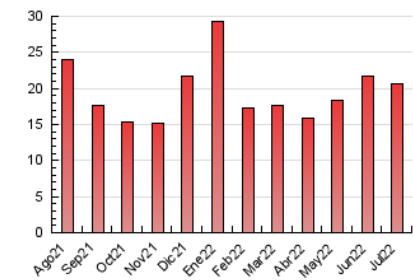

1. Cifras totales y promedios (Nacional)

MES - AÑO	NAVEGADORES UNICOS	VISITAS	PAGINAS
Julio - 2022	7.307	13.017	20.691
PROMEDIO DIARIO	375	420	667
PROMEDIO LUNES-VIERNES	358	401	646
PROMEDIO SABADO-DOMINGO	412	459	712
PAGINAS / VISITAS	1,59		
DURACION MEDIA VISITAS	0:01:25		
DURACION MEDIA PAGINAS	0:02:24		

2. Secciones (Nacional)

	PAGINAS	%
HOME	3.552	17.17 %
RESTO	17.139	82.83 %

3. Por día del mes (Nacional)

Día	N. únicos	Visitas	Páginas	Día	N. únicos	Visitas	Páginas	Día	N. únicos	Visitas	Páginas
1	689	747	1.126	11	325	369	570	21	317	346	565
2	277	299	434	12	292	340	532	22	445	510	805
3	428	468	859	13	214	235	417	23	273	295	444
4	261	291	452	14	224	253	367	24	309	353	543
5	332	370	591	15	231	264	447	25	269	306	484
6	318	359	694	16	147	167	263	26	370	404	579
7	258	289	465	17	381	419	627	27	362	411	679
8	248	276	416	18	490	535	765	28	341	373	581
9	425	482	734	19	671	795	1.477	29	455	501	771
10	455	511	807	20	411	454	791	30	802	888	1.339
								31	619	707	1.067

4. Gráficas (Nacional)

4.1 Por día de la semana (promedio)

N. únicos / Visitas (x 100)

Páginas (x 100)

4.2 Por franja horaria (promedio)

Visitas_ (x 1000)

Páginas (x 1000)

4.3 Por meses

N. únicos / Visitas (x 1000)

Páginas (x 1000)

5. Observaciones

Este Medio Electrónico de Comunicación ha sido medido por la herramienta Google Analytics de Google

6. Definiciones básicas (Para más información ver Normas Técnicas para el Control de los Medios Electrónicos de Comunicación)