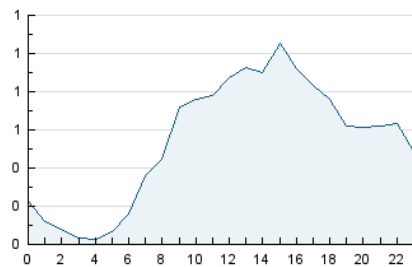

2. Secciones (Nacional)

	PAGINAS	%
HOME	3.552	17.17 %
RESTO	17.139	82.83 %

3. Por día del mes (Nacional)

Día	N. únicos	Visitas	Páginas	Día	N. únicos	Visitas	Páginas	Día	N. únicos	Visitas	Páginas
1	689	747	1.126	11	325	369	570	21	317	346	565
2	277	299	434	12	292	340	532	22	445	510	805
3	428	468	859	13	214	235	417	23	273	295	444
4	261	291	452	14	224	253	367	24	309	353	543
5	332	370	591	15	231	264	447	25	269	306	484
6	318	359	694	16	147	167	263	26	370	404	579
7	258	289	465	17	381	419	627	27	362	411	679
8	248	276	416	18	490	535	765	28	341	373	581
9	425	482	734	19	671	795	1.477	29	455	501	771
10	455	511	807	20	411	454	791	30	802	888	1.339
								31	619	707	1.067

4. Gráficas (Nacional)

4.1 Por día de la semana (promedio)

N. únicos / Visitas (x 100)

Páginas (x 100)

4.2 Por franja horaria (promedio)

Visitas_ (x 1000)

Páginas (x 1000)

4.3 Por meses