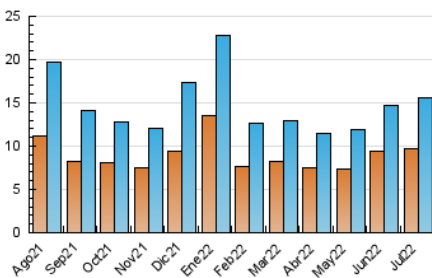

4.3 Por meses

N. únicos / Visitas (x 1000)