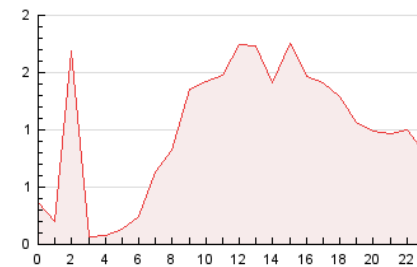

2. Secciones (Nacional e Internacional)

	PAGINAS	%
HOME	5.167	21.42 %
RESTO	18.954	78.58 %

3. Por día del mes (Nacional e Internacional)

Día	N. únicos	Visitas	Páginas	Día	N. únicos	Visitas	Páginas	Día	N. únicos	Visitas	Páginas
1	744	803	1.185	11	380	424	630	21	354	383	612
2	298	322	461	12	343	391	584	22	519	584	880
3	485	525	916	13	257	278	466	23	329	352	501
4	306	338	504	14	269	298	415	24	366	410	606
5	365	403	625	15	281	314	502	25	315	352	532
6	367	408	743	16	164	187	286	26	413	447	626
7	950	1.106	2.062	17	435	473	683	27	430	479	753
8	283	311	452	18	523	573	805	28	396	429	639
9	525	583	836	19	752	876	1.567	29	510	556	828
10	558	617	927	20	475	518	855	30	876	965	1.429
								31	755	847	1.211

4. Gráficas (Nacional e Internacional)

4.1 Por día de la semana (promedio)

N. únicos / Visitas (x 100)

Páginas (x 100)

4.2 Por franja horaria (promedio)

Visitas_ (x 1000)

Páginas (x 1000)

4.3 Por meses