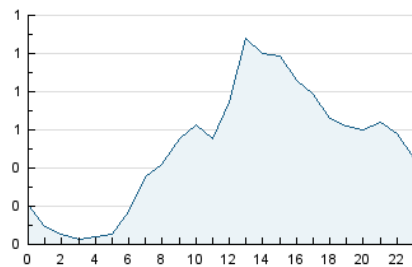

2. Secciones (Nacional e Internacional)

	PAGINAS	%
HOME	3.196	18.73 %
RESTO	13.870	81.27 %

3. Por día del mes (Nacional e Internacional)

Día	N. únicos	Visitas	Páginas	Día	N. únicos	Visitas	Páginas	Día	N. únicos	Visitas	Páginas
1	517	556	759	11	313	337	493	21	256	274	381
2	440	466	576	12	150	160	232	22	282	305	428
3	211	241	363	13	470	520	783	23	669	730	1.010
4	270	286	395	14	382	418	633	24	446	482	735
5	260	280	378	15	321	351	473	25	430	466	662
6	371	408	578	16	208	227	336	26	262	289	437
7	357	382	535	17	282	306	407	27	604	681	923
8	392	436	580	18	316	345	488	28	453	501	779
9	283	306	420	19	288	315	440	29	589	665	917
10	269	288	386	20	275	314	405	30	738	841	1.134

4. Gráficas (Nacional e Internacional)

4.1 Por día de la semana (promedio)

N. únicos / Visitas (x 100)

Páginas (x 100)

4.2 Por franja horaria (promedio)

Visitas (x 1000)

Páginas (x 1000)

4.3 Por meses