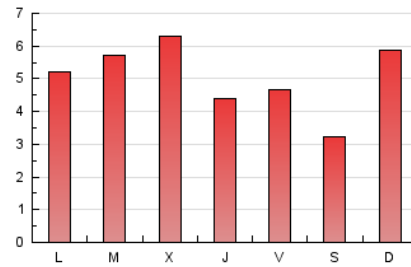

1. Cifras totales y promedios (Nacional)

MES - AÑO	NAVEGADORES UNICOS	VISITAS	PAGINAS
Junio - 2021	5.898	10.578	15.350
PROMEDIO DIARIO	318	353	512
PROMEDIO LUNES-VIERNES	335	369	532
PROMEDIO SABADO-DOMINGO	271	307	455
PAGINAS / VISITAS	1,45		
DURACION MEDIA VISITAS	0:01:01		
DURACION MEDIA PAGINAS	0:02:15		

2. Secciones (Nacional)

	PAGINAS	%
HOME	3.107	20.24 %
RESTO	12.243	79.76 %

3. Por día del mes (Nacional)

Día	N. únicos	Visitas	Páginas	Día	N. únicos	Visitas	Páginas	Día	N. únicos	Visitas	Páginas
1	457	496	696	11	264	287	438	21	211	223	317
2	372	398	502	12	125	135	202	22	225	247	368
3	193	222	340	13	405	454	706	23	614	669	941
4	234	250	357	14	331	365	566	24	415	451	700
5	190	210	307	15	290	319	441	25	397	433	629
6	281	318	488	16	196	215	324	26	231	258	406
7	308	332	479	17	246	270	371	27	478	555	796
8	323	367	510	18	264	293	436	28	403	451	722
9	230	253	367	19	233	260	380	29	520	595	836
10	237	256	352	20	228	263	354	30	633	733	1.019

4. Gráficas (Nacional)

4.1 Por día de la semana (promedio)

N. únicos / Visitas (x 100)

Páginas (x 100)

4.2 Por franja horaria (promedio)

Visitas (x 1000)

Páginas (x 1000)

4.3 Por meses