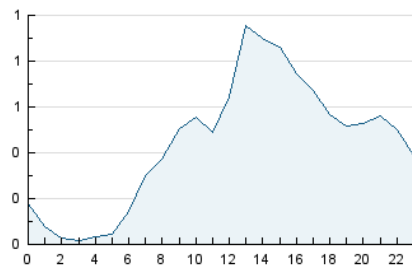

1. Cifras totales y promedios (Nacional)

MES - AÑO	NAVEGADORES UNICOS	VISITAS	PAGINAS
Junio - 2021	5.898	10.578	15.350
PROMEDIO DIARIO	318	353	512
PROMEDIO LUNES-VIERNES	335	369	532
PROMEDIO SABADO-DOMINGO	271	307	455
PAGINAS / VISITAS	1,45		
DURACION MEDIA VISITAS	0:01:01		
DURACION MEDIA PAGINAS	0:02:15		

2. Secciones (Nacional)

	PAGINAS	%
HOME	3.107	20.24 %
RESTO	12.243	79.76 %

3. Por día del mes (Nacional)

Día	N. únicos	Visitas	Páginas	Día	N. únicos	Visitas	Páginas	Día	N. únicos	Visitas	Páginas
1	457	496	696	11	264	287	438	21	211	223	317
2	372	398	502	12	125	135	202	22	225	247	368
3	193	222	340	13	405	454	706	23	614	669	941
4	234	250	357	14	331	365	566	24	415	451	700
5	190	210	307	15	290	319	441	25	397	433	629
6	281	318	488	16	196	215	324	26	231	258	406
7	308	332	479	17	246	270	371	27	478	555	796
8	323	367	510	18	264	293	436	28	403	451	722
9	230	253	367	19	233	260	380	29	520	595	836
10	237	256	352	20	228	263	354	30	633	733	1.019

4. Gráficas (Nacional)

4.1 Por día de la semana (promedio)

N. únicos / Visitas (x 100)

Páginas (x 100)

4.2 Por franja horaria (promedio)

Visitas (x 1000)

Páginas (x 1000)

4.3 Por meses