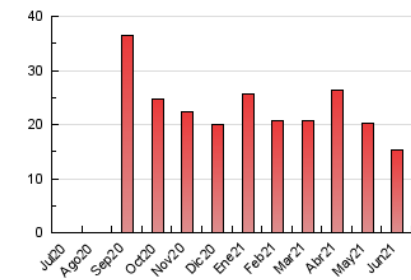

1. Cifras totales y promedios (Nacional)

MES - AÑO	NAVEGADORES UNICOS	VISITAS	PAGINAS
Junio - 2021	5.898	10.578	15.350
PROMEDIO DIARIO	318	353	512
PROMEDIO LUNES-VIERNES	335	369	532
PROMEDIO SABADO-DOMINGO	271	307	455
PAGINAS / VISITAS	1,45		
DURACION MEDIA VISITAS	0:01:01		
DURACION MEDIA PAGINAS	0:02:15		

2. Secciones (Nacional)

	PAGINAS	%
HOME	3.107	20.24 %
RESTO	12.243	79.76 %

3. Por día del mes (Nacional)

Día	N. únicos	Visitas	Páginas	Día	N. únicos	Visitas	Páginas	Día	N. únicos	Visitas	Páginas
1	457	496	696	11	264	287	438	21	211	223	317
2	372	398	502	12	125	135	202	22	225	247	368
3	193	222	340	13	405	454	706	23	614	669	941
4	234	250	357	14	331	365	566	24	415	451	700
5	190	210	307	15	290	319	441	25	397	433	629
6	281	318	488	16	196	215	324	26	231	258	406
7	308	332	479	17	246	270	371	27	478	555	796
8	323	367	510	18	264	293	436	28	403	451	722
9	230	253	367	19	233	260	380	29	520	595	836
10	237	256	352	20	228	263	354	30	633	733	1.019

4. Gráficas (Nacional)

4.1 Por día de la semana (promedio)

N. únicos / Visitas (x 100)

Páginas (x 100)

4.2 Por franja horaria (promedio)

Visitas (x 1000)

Páginas (x 1000)

4.3 Por meses

N. únicos / Visitas (x 1000)

Páginas (x 1000)

5. Observaciones

Este Medio Electrónico de Comunicación ha sido medido por la herramienta Google Analytics de Google

6. Definiciones básicas (Para más información ver Normas Técnicas para el Control de los Medios Electrónicos de Comunicación)