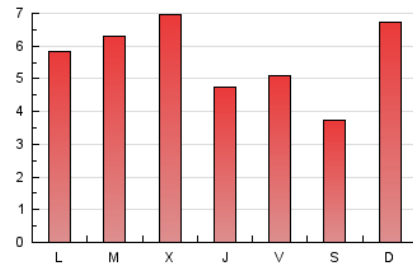

1. Cifras totales y promedios (Nacional e Internacional)

MES - AÑO	NAVEGADORES UNICOS	VISITAS	PAGINAS
Junio - 2021	7.428	12.176	17.066
PROMEDIO DIARIO	370	406	569
PROMEDIO LUNES-VIERNES	383	419	586
PROMEDIO SABADO-DOMINGO	335	371	522
PAGINAS / VISITAS	1,40		
DURACION MEDIA VISITAS	0:00:54		
DURACION MEDIA PAGINAS	0:02:15		

2. Secciones (Nacional e Internacional)

	PAGINAS	%
HOME	3.196	18.73 %
RESTO	13.870	81.27 %

3. Por día del mes (Nacional e Internacional)

Día	N. únicos	Visitas	Páginas	Día	N. únicos	Visitas	Páginas	Día	N. únicos	Visitas	Páginas
1	517	556	759	11	313	337	493	21	256	274	381
2	440	466	576	12	150	160	232	22	282	305	428
3	211	241	363	13	470	520	783	23	669	730	1.010
4	270	286	395	14	382	418	633	24	446	482	735
5	260	280	378	15	321	351	473	25	430	466	662
6	371	408	578	16	208	227	336	26	262	289	437
7	357	382	535	17	282	306	407	27	604	681	923
8	392	436	580	18	316	345	488	28	453	501	779
9	283	306	420	19	288	315	440	29	589	665	917
10	269	288	386	20	275	314	405	30	738	841	1.134

4. Gráficas (Nacional e Internacional)

4.1 Por día de la semana (promedio)

N. únicos / Visitas (x 100)

Páginas (x 100)

4.2 Por franja horaria (promedio)

Visitas (x 1000)

Páginas (x 1000)

4.3 Por meses