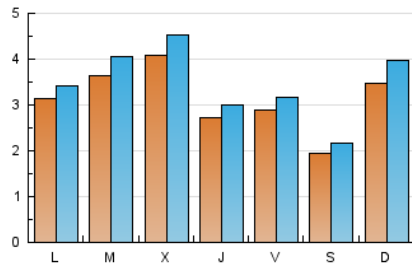

1. Cifras totales y promedios (Nacional)

MES - AÑO	NAVEGADORES UNICOS	VISITAS	PAGINAS
Junio - 2021	5.898	10.578	15.350
PROMEDIO DIARIO	318	353	512
PROMEDIO LUNES-VIERNES	335	369	532
PROMEDIO SABADO-DOMINGO	271	307	455
PAGINAS / VISITAS	1,45		
DURACION MEDIA VISITAS	0:01:01		
DURACION MEDIA PAGINAS	0:02:15		

2. Secciones (Nacional)

	PAGINAS	%
HOME	3.107	20.24 %
RESTO	12.243	79.76 %

3. Por día del mes (Nacional)

Día	N. únicos	Visitas	Páginas	Día	N. únicos	Visitas	Páginas	Día	N. únicos	Visitas	Páginas
1	457	496	696	11	264	287	438	21	211	223	317
2	372	398	502	12	125	135	202	22	225	247	368
3	193	222	340	13	405	454	706	23	614	669	941
4	234	250	357	14	331	365	566	24	415	451	700
5	190	210	307	15	290	319	441	25	397	433	629
6	281	318	488	16	196	215	324	26	231	258	406
7	308	332	479	17	246	270	371	27	478	555	796
8	323	367	510	18	264	293	436	28	403	451	722
9	230	253	367	19	233	260	380	29	520	595	836
10	237	256	352	20	228	263	354	30	633	733	1.019

4. Gráficas (Nacional)

4.1 Por día de la semana (promedio)

N. únicos / Visitas (x 100)

Páginas (x 100)

4.2 Por franja horaria (promedio)

Visitas (x 1000)

Páginas (x 1000)

4.3 Por meses