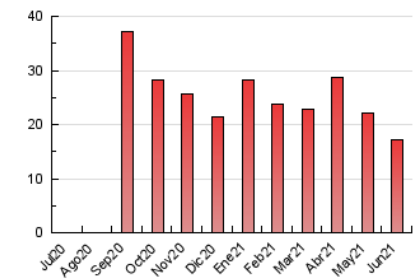

Páginas (x 1000)