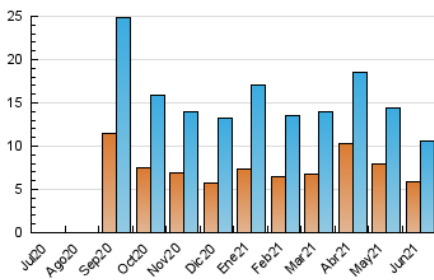

1. Cifras totales y promedios (Nacional)

MES - AÑO	NAVEGADORES UNICOS	VISITAS	PAGINAS
Junio - 2021	5.898	10.578	15.350
PROMEDIO DIARIO	318	353	512
PROMEDIO LUNES-VIERNES	335	369	532
PROMEDIO SABADO-DOMINGO	271	307	455
PAGINAS / VISITAS	1,45		
DURACION MEDIA VISITAS	0:01:01		
DURACION MEDIA PAGINAS	0:02:15		

2. Secciones (Nacional)

	PAGINAS	%
HOME	3.107	20.24 %
RESTO	12.243	79.76 %

3. Por día del mes (Nacional)

Día	N. únicos	Visitas	Páginas	Día	N. únicos	Visitas	Páginas	Día	N. únicos	Visitas	Páginas
1	457	496	696	11	264	287	438	21	211	223	317
2	372	398	502	12	125	135	202	22	225	247	368
3	193	222	340	13	405	454	706	23	614	669	941
4	234	250	357	14	331	365	566	24	415	451	700
5	190	210	307	15	290	319	441	25	397	433	629
6	281	318	488	16	196	215	324	26	231	258	406
7	308	332	479	17	246	270	371	27	478	555	796
8	323	367	510	18	264	293	436	28	403	451	722
9	230	253	367	19	233	260	380	29	520	595	836
10	237	256	352	20	228	263	354	30	633	733	1.019

4. Gráficas (Nacional)

4.1 Por día de la semana (promedio)

N. únicos / Visitas (x 100)

Páginas (x 100)

4.2 Por franja horaria (promedio)

Visitas (x 1000)

Páginas (x 1000)

4.3 Por meses

N. únicos / Visitas (x 1000)

Páginas (x 1000)

5. Observaciones

Este Medio Electrónico de Comunicación ha sido medido por la herramienta Google Analytics de Google

6. Definiciones básicas (Para más información ver Normas Técnicas para el Control de los Medios Electrónicos de Comunicación)