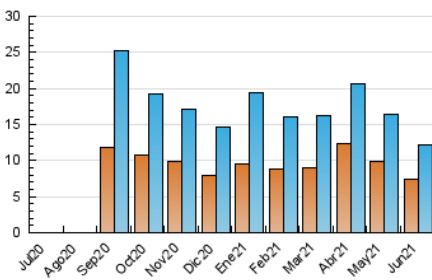

4.3 Por meses

N. únicos / Visitas (x 1000)