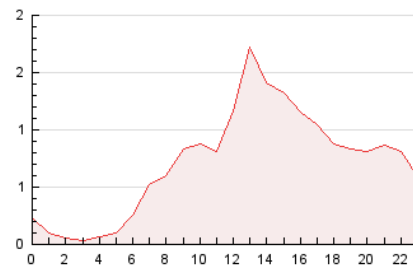

2. Secciones (Nacional e Internacional)

	PAGINAS	%
HOME	3.196	18.73 %
RESTO	13.870	81.27 %

3. Por día del mes (Nacional e Internacional)

Día	N. únicos	Visitas	Páginas	Día	N. únicos	Visitas	Páginas	Día	N. únicos	Visitas	Páginas
1	517	556	759	11	313	337	493	21	256	274	381
2	440	466	576	12	150	160	232	22	282	305	428
3	211	241	363	13	470	520	783	23	669	730	1.010
4	270	286	395	14	382	418	633	24	446	482	735
5	260	280	378	15	321	351	473	25	430	466	662
6	371	408	578	16	208	227	336	26	262	289	437
7	357	382	535	17	282	306	407	27	604	681	923
8	392	436	580	18	316	345	488	28	453	501	779
9	283	306	420	19	288	315	440	29	589	665	917
10	269	288	386	20	275	314	405	30	738	841	1.134

4. Gráficas (Nacional e Internacional)

4.1 Por día de la semana (promedio)

N. únicos / Visitas (x 100)

Páginas (x 100)

4.2 Por franja horaria (promedio)

Visitas (x 1000)

Páginas (x 1000)

4.3 Por meses