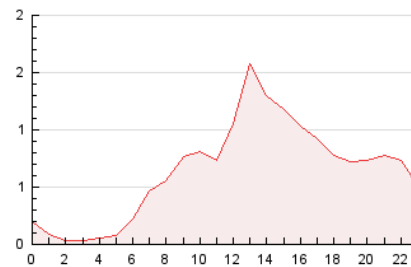

2. Secciones (Nacional)

	PAGINAS	%
HOME	3.107	20.24 %
RESTO	12.243	79.76 %

3. Por día del mes (Nacional)

Día	N. únicos	Visitas	Páginas	Día	N. únicos	Visitas	Páginas	Día	N. únicos	Visitas	Páginas
1	457	496	696	11	264	287	438	21	211	223	317
2	372	398	502	12	125	135	202	22	225	247	368
3	193	222	340	13	405	454	706	23	614	669	941
4	234	250	357	14	331	365	566	24	415	451	700
5	190	210	307	15	290	319	441	25	397	433	629
6	281	318	488	16	196	215	324	26	231	258	406
7	308	332	479	17	246	270	371	27	478	555	796
8	323	367	510	18	264	293	436	28	403	451	722
9	230	253	367	19	233	260	380	29	520	595	836
10	237	256	352	20	228	263	354	30	633	733	1.019

4. Gráficas (Nacional)

4.1 Por día de la semana (promedio)

N. únicos / Visitas (x 100)

Páginas (x 100)

4.2 Por franja horaria (promedio)

Visitas (x 1000)

Páginas (x 1000)

4.3 Por meses

Página Vista:

Conjunto de ficheros enviado a un usuario como resultado de una petición del mismo recibida por el servidor. Cuando la página está formada por varios marcos (frames), el conjunto de los mismos tendrá, a efectos de cómputo, la consideración de una página unitaria.