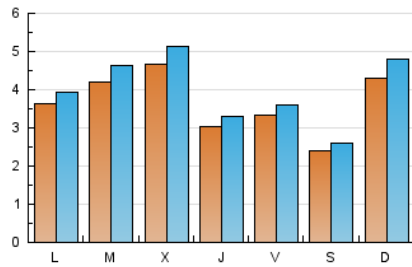

1. Cifras totales y promedios (Nacional e Internacional)

MES - AÑO	NAVEGADORES UNICOS	VISITAS	PAGINAS
Junio - 2021	7.428	12.176	17.066
PROMEDIO DIARIO	370	406	569
PROMEDIO LUNES-VIERNES	383	419	586
PROMEDIO SABADO-DOMINGO	335	371	522
PAGINAS / VISITAS	1,40		
DURACION MEDIA VISITAS	0:00:54		
DURACION MEDIA PAGINAS	0:02:15		

2. Secciones (Nacional e Internacional)

	PAGINAS	%
HOME	3.196	18.73 %
RESTO	13.870	81.27 %

3. Por día del mes (Nacional e Internacional)

Día	N. únicos	Visitas	Páginas	Día	N. únicos	Visitas	Páginas	Día	N. únicos	Visitas	Páginas
1	517	556	759	11	313	337	493	21	256	274	381
2	440	466	576	12	150	160	232	22	282	305	428
3	211	241	363	13	470	520	783	23	669	730	1.010
4	270	286	395	14	382	418	633	24	446	482	735
5	260	280	378	15	321	351	473	25	430	466	662
6	371	408	578	16	208	227	336	26	262	289	437
7	357	382	535	17	282	306	407	27	604	681	923
8	392	436	580	18	316	345	488	28	453	501	779
9	283	306	420	19	288	315	440	29	589	665	917
10	269	288	386	20	275	314	405	30	738	841	1.134

4. Gráficas (Nacional e Internacional)

4.1 Por día de la semana (promedio)

N. únicos / Visitas (x 100)

Páginas (x 100)

4.2 Por franja horaria (promedio)

Visitas (x 1000)

Páginas (x 1000)

4.3 Por meses