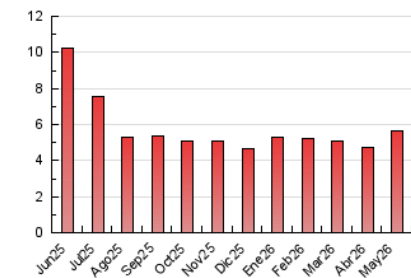

#### 4. Gráficas (Nacional)

##### 4.1 Por día de la semana (promedio)

N. únicos / Visitas (x 100)

Páginas (x 100)

##### 4.2 Por franja horaria (promedio)

Visitas\_ (x 1000)

Páginas (x 1000)

##### 4.3 Por meses

N. únicos / Visitas (x 1000)

Páginas (x 1000)