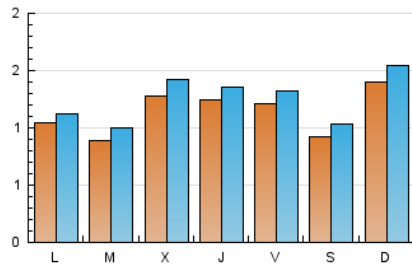

4. Gráficas (Nacional)

4.1 Por día de la semana (promedio)

N. únicos / Visitas (x 100)