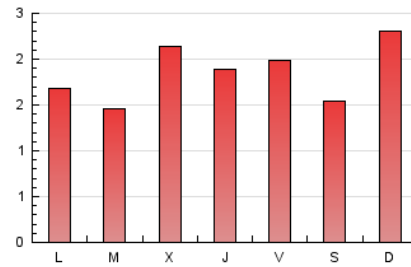

Páginas (x 100)