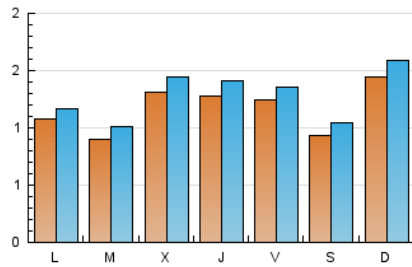

4. Gráficas (Nacional e Internacional)

4.1 Por día de la semana (promedio)

N. únicos / Visitas (x 100)