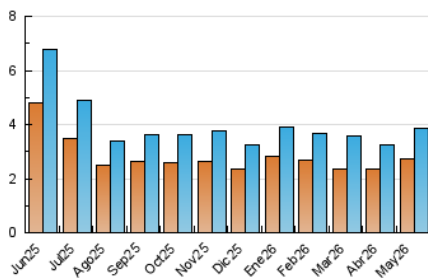

#### 3. Por día del mes (Nacional)

Día	N. únicos	Visitas	Páginas	Día	N. únicos	Visitas	Páginas	Día	N. únicos	Visitas	Páginas
<b>1</b>	114	124	149	<b>11</b>	104	113	159	<b>21</b>	119	131	213
<b>2</b>	91	106	131	<b>12</b>	72	84	110	<b>22</b>	174	191	291
<b>3</b>	180	201	274	<b>13</b>	115	124	212	<b>23</b>	103	115	161
<b>4</b>	102	108	171	<b>14</b>	209	222	258	<b>24</b>	116	132	217
<b>5</b>	82	90	141	<b>15</b>	142	153	210	<b>25</b>	101	109	148
<b>6</b>	69	80	106	<b>16</b>	81	89	141	<b>26</b>	88	97	139
<b>7</b>	79	84	103	<b>17</b>	137	151	225	<b>27</b>	96	109	218
<b>8</b>	86	95	183	<b>18</b>	111	119	172	<b>28</b>	89	106	162
<b>9</b>	96	110	184	<b>19</b>	114	129	189	<b>29</b>	88	99	136
<b>10</b>	107	118	161	<b>20</b>	230	253	297	<b>30</b>	87	97	133
								<b>31</b>	161	169	241

##### 4.1 Por día de la semana (promedio)

N. únicos / Visitas (x 100)

Páginas (x 100)

##### 4.2 Por franja horaria (promedio)

Visitas\_ (x 1000)

Páginas (x 1000)

##### 4.3 Por meses

N. únicos / Visitas (x 1000)

Páginas (x 1000)