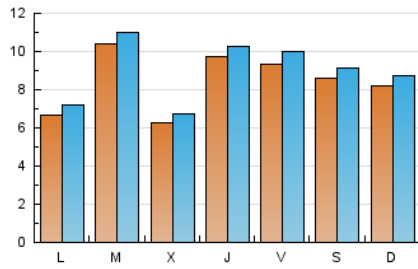

1. Cifras totales y promedios (Nacional)

MES - AÑO	NAVEGADORES UNICOS	VISITAS	PAGINAS
Diciembre - 2020	22.517	28.047	46.434
PROMEDIO DIARIO	850	905	1.498
PROMEDIO LUNES-VIERNES	853	909	1.576
PROMEDIO SABADO-DOMINGO	842	893	1.273
PAGINAS / VISITAS	1,66		
DURACION MEDIA VISITAS	0:00:53		
DURACION MEDIA PAGINAS	0:01:20		

2. Secciones (Nacional)

	PAGINAS	%
HOME	0	0 %
RESTO	46.434	100.00 %

3. Por día del mes (Nacional)

Día	N. únicos	Visitas	Páginas	Día	N. únicos	Visitas	Páginas	Día	N. únicos	Visitas	Páginas
1	531	580	952	11	883	948	1.771	21	454	497	744
2	417	452	645	12	698	735	997	22	437	467	626
3	1.288	1.380	2.843	13	622	659	877	23	431	466	631
4	1.835	1.937	3.850	14	597	660	862	24	370	401	554
5	1.830	1.918	2.715	15	505	570	790	25	524	565	705
6	1.637	1.720	2.867	16	413	461	754	26	440	478	645
7	964	1.025	1.359	17	463	511	690	27	498	533	685
8	2.085	2.164	3.459	18	489	550	806	28	663	700	1.185
9	1.010	1.066	1.869	19	477	511	642	29	1.641	1.729	3.049
10	1.386	1.440	3.014	20	531	590	757	30	871	921	1.285
								31	1.358	1.413	3.806

4. Gráficas (Nacional)

4.1 Por día de la semana (promedio)

N. únicos / Visitas (x 100)

Páginas (x 100)

4.2 Por franja horaria (promedio)

Visitas (x 1000)

Páginas (x 1000)

4.3 Por meses