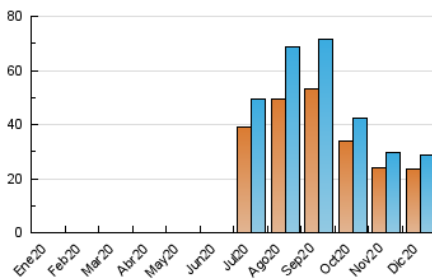

4.3 Por meses

N. únicos / Visitas (x 1000)