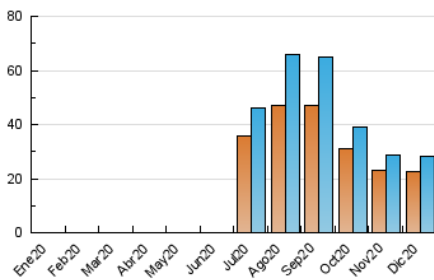

2. Secciones (Nacional)

	PAGINAS	%
HOME	0	0 %
RESTO	46.434	100.00 %

3. Por día del mes (Nacional)

Día	N. únicos	Visitas	Páginas	Día	N. únicos	Visitas	Páginas	Día	N. únicos	Visitas	Páginas
1	531	580	952	11	883	948	1.771	21	454	497	744
2	417	452	645	12	698	735	997	22	437	467	626
3	1.288	1.380	2.843	13	622	659	877	23	431	466	631
4	1.835	1.937	3.850	14	597	660	862	24	370	401	554
5	1.830	1.918	2.715	15	505	570	790	25	524	565	705
6	1.637	1.720	2.867	16	413	461	754	26	440	478	645
7	964	1.025	1.359	17	463	511	690	27	498	533	685
8	2.085	2.164	3.459	18	489	550	806	28	663	700	1.185
9	1.010	1.066	1.869	19	477	511	642	29	1.641	1.729	3.049
10	1.386	1.440	3.014	20	531	590	757	30	871	921	1.285
								31	1.358	1.413	3.806

4. Gráficas (Nacional)

4.1 Por día de la semana (promedio)

N. únicos / Visitas (x 100)

Páginas (x 100)

4.2 Por franja horaria (promedio)

Visitas (x 1000)

Páginas (x 1000)

4.3 Por meses

N. únicos / Visitas (x 1000)

Páginas (x 1000)

5. Observaciones

Este Medio Electrónico de Comunicación ha sido medido por la herramienta Google Analytics de Google

6. Definiciones básicas (Para más información ver Normas Técnicas para el Control de los Medios Electrónicos de Comunicación)

Visita:

Una secuencia ininterrumpida de páginas servidas a un usuario válido. Si dicho usuario no realiza peticiones de páginas en un periodo de tiempo (30 min) la siguiente petición constituirá el inicio de una nueva visita.