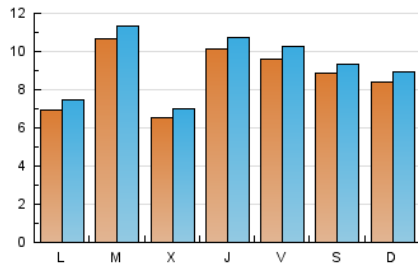

1. Cifras totales y promedios (Nacional e Internacional)

MES - AÑO	NAVEGADORES UNICOS	VISITAS	PAGINAS
Diciembre - 2020	23.313	28.912	47.682
PROMEDIO DIARIO	877	933	1.538
PROMEDIO LUNES-VIERNES	882	939	1.622
PROMEDIO SABADO-DOMINGO	862	914	1.298
PAGINAS / VISITAS	1,65		
DURACION MEDIA VISITAS	0:00:52		
DURACION MEDIA PAGINAS	0:01:20		

2. Secciones (Nacional e Internacional)

	PAGINAS	%
HOME	0	0 %
RESTO	47.682	100.00 %

3. Por día del mes (Nacional e Internacional)

Día	N. únicos	Visitas	Páginas	Día	N. únicos	Visitas	Páginas	Día	N. únicos	Visitas	Páginas
1	557	609	1.031	11	916	983	1.828	21	473	516	765
2	430	465	660	12	714	751	1.015	22	451	481	646
3	1.333	1.425	2.906	13	638	675	894	23	448	483	653
4	1.875	1.977	3.907	14	616	679	886	24	387	418	576
5	1.865	1.953	2.758	15	516	581	809	25	533	574	714
6	1.662	1.745	2.904	16	428	476	772	26	456	494	666
7	992	1.056	1.392	17	481	529	708	27	513	549	701
8	2.112	2.193	3.502	18	505	566	823	28	686	724	1.230
9	1.068	1.127	1.939	19	500	534	669	29	1.709	1.799	3.159
10	1.458	1.513	3.112	20	550	609	780	30	908	959	1.329
								31	1.414	1.469	3.948

4. Gráficas (Nacional e Internacional)

4.1 Por día de la semana (promedio)

N. únicos / Visitas (x 100)

Páginas (x 100)

4.2 Por franja horaria (promedio)

Visitas (x 1000)

Páginas (x 1000)

4.3 Por meses