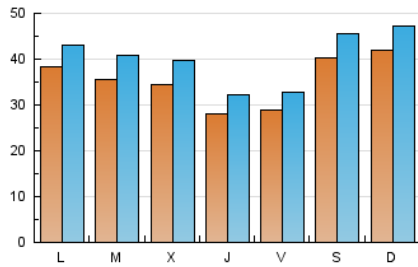

4. Gráficas (Nacional e Internacional)

4.1 Por día de la semana (promedio)

N. únicos / Visitas (x 100)