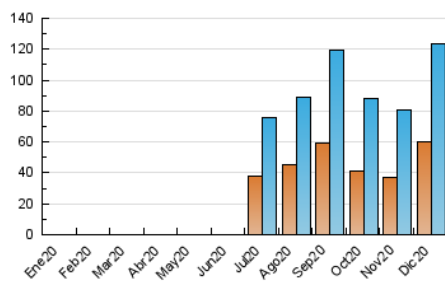

### 3. Por día del mes (Nacional e Internacional)

Día	N. únicos	Visitas	Páginas	Día	N. únicos	Visitas	Páginas	Día	N. únicos	Visitas	Páginas
1	3.229	3.783	4.613	11	2.460	2.768	3.540	21	5.766	6.400	7.853
2	4.863	5.741	6.986	12	3.240	3.692	4.510	22	5.050	5.712	7.020
3	5.082	5.963	7.187	13	3.157	3.780	4.719	23	2.912	3.111	3.714
4	3.480	4.016	4.844	14	3.365	3.828	4.784	24	1.798	1.933	2.359
5	6.177	7.033	8.555	15	4.524	5.162	6.415	25	2.186	2.314	2.783
6	6.341	6.767	8.093	16	4.284	5.133	6.517	26	4.212	4.706	5.716
7	3.763	4.099	5.029	17	2.599	2.952	3.779	27	2.971	3.483	4.256
8	2.180	2.311	2.973	18	3.443	4.023	4.911	28	2.406	2.859	3.657
9	2.464	2.815	3.501	19	2.523	2.777	3.412	29	2.820	3.393	4.307
10	3.100	3.622	4.544	20	4.361	4.875	6.217	30	2.733	3.089	3.828
								31	1.452	1.589	1.941

4. Gráficas (Nacional e Internacional)

4.1 Por día de la semana (promedio)

N. únicos / Visitas (x 100)

Páginas (x 100)

4.2 Por franja horaria (promedio)

Visitas (x 1000)

Páginas (x 1000)

4.3 Por meses

N. únicos / Visitas (x 1000)

Páginas (x 1000)