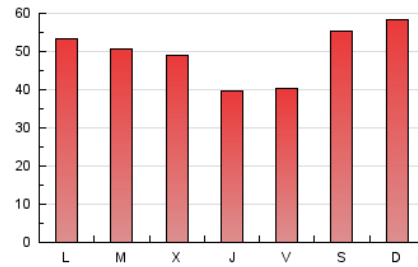

### 3. Por día del mes (Nacional e Internacional)

Día	N. únicos	Visitas	Páginas	Día	N. únicos	Visitas	Páginas	Día	N. únicos	Visitas	Páginas
1	3.229	3.783	4.613	11	2.460	2.768	3.540	21	5.766	6.400	7.853
2	4.863	5.741	6.986	12	3.240	3.692	4.510	22	5.050	5.712	7.020
3	5.082	5.963	7.187	13	3.157	3.780	4.719	23	2.912	3.111	3.714
4	3.480	4.016	4.844	14	3.365	3.828	4.784	24	1.798	1.933	2.359
5	6.177	7.033	8.555	15	4.524	5.162	6.415	25	2.186	2.314	2.783
6	6.341	6.767	8.093	16	4.284	5.133	6.517	26	4.212	4.706	5.716
7	3.763	4.099	5.029	17	2.599	2.952	3.779	27	2.971	3.483	4.256
8	2.180	2.311	2.973	18	3.443	4.023	4.911	28	2.406	2.859	3.657
9	2.464	2.815	3.501	19	2.523	2.777	3.412	29	2.820	3.393	4.307
10	3.100	3.622	4.544	20	4.361	4.875	6.217	30	2.733	3.089	3.828
								31	1.452	1.589	1.941

4. Gráficas (Nacional e Internacional)

4.1 Por día de la semana (promedio)

N. únicos / Visitas (x 100)

Páginas (x 100)

4.2 Por franja horaria (promedio)

Visitas (x 1000)

Páginas (x 1000)

4.3 Por meses