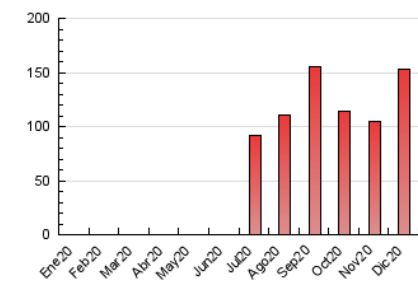

### 3. Por día del mes (Nacional e Internacional)

Día	N. únicos	Visitas	Páginas	Día	N. únicos	Visitas	Páginas	Día	N. únicos	Visitas	Páginas
1	3.229	3.783	4.613	11	2.460	2.768	3.540	21	5.766	6.400	7.853
2	4.863	5.741	6.986	12	3.240	3.692	4.510	22	5.050	5.712	7.020
3	5.082	5.963	7.187	13	3.157	3.780	4.719	23	2.912	3.111	3.714
4	3.480	4.016	4.844	14	3.365	3.828	4.784	24	1.798	1.933	2.359
5	6.177	7.033	8.555	15	4.524	5.162	6.415	25	2.186	2.314	2.783
6	6.341	6.767	8.093	16	4.284	5.133	6.517	26	4.212	4.706	5.716
7	3.763	4.099	5.029	17	2.599	2.952	3.779	27	2.971	3.483	4.256
8	2.180	2.311	2.973	18	3.443	4.023	4.911	28	2.406	2.859	3.657
9	2.464	2.815	3.501	19	2.523	2.777	3.412	29	2.820	3.393	4.307
10	3.100	3.622	4.544	20	4.361	4.875	6.217	30	2.733	3.089	3.828
								31	1.452	1.589	1.941

4. Gráficas (Nacional e Internacional)

4.1 Por día de la semana (promedio)

N. únicos / Visitas (x 100)

Páginas (x 100)

4.2 Por franja horaria (promedio)

Visitas (x 1000)

Páginas (x 1000)

4.3 Por meses

N. únicos / Visitas (x 1000)

Páginas (x 1000)