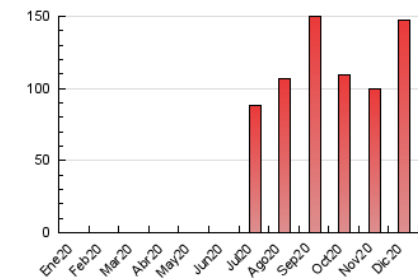

#### 3. Por día del mes (Nacional)

Día	N. únicos	Visitas	Páginas	Día	N. únicos	Visitas	Páginas	Día	N. únicos	Visitas	Páginas
1	3.018	3.572	4.395	11	2.180	2.484	3.243	21	5.766	6.400	7.853
2	4.612	5.488	6.721	12	2.954	3.393	4.176	22	5.050	5.712	7.020
3	4.830	5.704	6.906	13	2.877	3.491	4.407	23	2.912	3.111	3.714
4	3.283	3.817	4.637	14	3.044	3.501	4.426	24	1.798	1.933	2.359
5	5.890	6.748	8.222	15	4.263	4.895	6.123	25	2.186	2.314	2.783
6	6.090	6.511	7.791	16	3.992	4.832	6.191	26	4.212	4.706	5.716
7	3.583	3.916	4.831	17	2.367	2.714	3.534	27	2.971	3.483	4.256
8	1.978	2.103	2.750	18	3.443	4.023	4.911	28	2.406	2.859	3.657
9	2.205	2.551	3.230	19	2.523	2.777	3.412	29	2.820	3.393	4.307
10	2.790	3.306	4.205	20	4.361	4.875	6.217	30	2.733	3.089	3.828
								31	1.452	1.589	1.941

4. Gráficas (Nacional)

4.1 Por día de la semana (promedio)

N. únicos / Visitas (x 100)

Páginas (x 100)

4.2 Por franja horaria (promedio)

Visitas (x 1000)

Páginas (x 1000)

4.3 Por meses

N. únicos / Visitas (x 1000)

Páginas (x 1000)