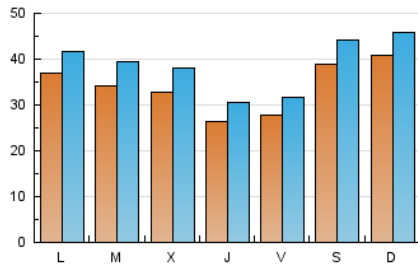

4. Gráficas (Nacional)

4.1 Por día de la semana (promedio)

N. únicos / Visitas (x 100)