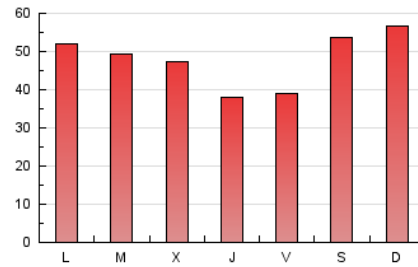

#### 3. Por día del mes (Nacional)

Día	N. únicos	Visitas	Páginas	Día	N. únicos	Visitas	Páginas	Día	N. únicos	Visitas	Páginas
1	3.018	3.572	4.395	11	2.180	2.484	3.243	21	5.766	6.400	7.853
2	4.612	5.488	6.721	12	2.954	3.393	4.176	22	5.050	5.712	7.020
3	4.830	5.704	6.906	13	2.877	3.491	4.407	23	2.912	3.111	3.714
4	3.283	3.817	4.637	14	3.044	3.501	4.426	24	1.798	1.933	2.359
5	5.890	6.748	8.222	15	4.263	4.895	6.123	25	2.186	2.314	2.783
6	6.090	6.511	7.791	16	3.992	4.832	6.191	26	4.212	4.706	5.716
7	3.583	3.916	4.831	17	2.367	2.714	3.534	27	2.971	3.483	4.256
8	1.978	2.103	2.750	18	3.443	4.023	4.911	28	2.406	2.859	3.657
9	2.205	2.551	3.230	19	2.523	2.777	3.412	29	2.820	3.393	4.307
10	2.790	3.306	4.205	20	4.361	4.875	6.217	30	2.733	3.089	3.828
								31	1.452	1.589	1.941

4. Gráficas (Nacional)

4.1 Por día de la semana (promedio)

N. únicos / Visitas (x 100)

Páginas (x 100)

4.2 Por franja horaria (promedio)

Visitas (x 1000)

Páginas (x 1000)

4.3 Por meses