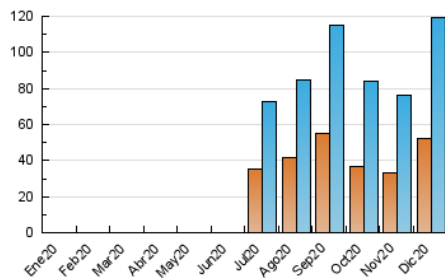

#### 3. Por día del mes (Nacional)

Día	N. únicos	Visitas	Páginas	Día	N. únicos	Visitas	Páginas	Día	N. únicos	Visitas	Páginas
1	3.018	3.572	4.395	11	2.180	2.484	3.243	21	5.766	6.400	7.853
2	4.612	5.488	6.721	12	2.954	3.393	4.176	22	5.050	5.712	7.020
3	4.830	5.704	6.906	13	2.877	3.491	4.407	23	2.912	3.111	3.714
4	3.283	3.817	4.637	14	3.044	3.501	4.426	24	1.798	1.933	2.359
5	5.890	6.748	8.222	15	4.263	4.895	6.123	25	2.186	2.314	2.783
6	6.090	6.511	7.791	16	3.992	4.832	6.191	26	4.212	4.706	5.716
7	3.583	3.916	4.831	17	2.367	2.714	3.534	27	2.971	3.483	4.256
8	1.978	2.103	2.750	18	3.443	4.023	4.911	28	2.406	2.859	3.657
9	2.205	2.551	3.230	19	2.523	2.777	3.412	29	2.820	3.393	4.307
10	2.790	3.306	4.205	20	4.361	4.875	6.217	30	2.733	3.089	3.828
								31	1.452	1.589	1.941

4. Gráficas (Nacional)

4.1 Por día de la semana (promedio)

N. únicos / Visitas (x 100)

Páginas (x 100)

4.2 Por franja horaria (promedio)

Visitas (x 1000)

Páginas (x 1000)

4.3 Por meses

N. únicos / Visitas (x 1000)

Páginas (x 1000)