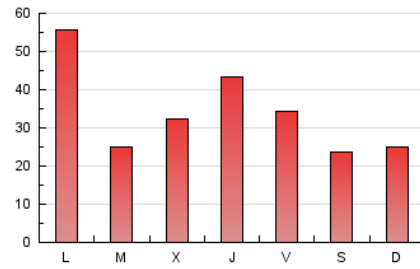

1. Cifras totales y promedios (Nacional)

MES - AÑO	NAVEGADORES UNICOS	VISITAS	PAGINAS
Agosto - 2020	41.716	84.670	106.348
PROMEDIO DIARIO	2.421	2.731	3.431
PROMEDIO LUNES-VIERNES	2.741	3.105	3.900
PROMEDIO SABADO-DOMINGO	1.749	1.948	2.445
PAGINAS / VISITAS	1,26		
DURACION MEDIA VISITAS	0:00:44		
DURACION MEDIA PAGINAS	0:02:53		

2. Secciones (Nacional)

	PAGINAS	%
HOME	3.884	3.65 %
RESTO	102.464	96.35 %

3. Por día del mes (Nacional)

Día	N. únicos	Visitas	Páginas	Día	N. únicos	Visitas	Páginas	Día	N. únicos	Visitas	Páginas
1	2.541	2.905	3.542	11	2.099	2.399	2.957	21	3.336	3.825	4.757
2	3.267	3.539	4.379	12	3.213	4.164	5.249	22	1.526	1.774	2.269
3	10.983	11.733	14.025	13	7.062	7.733	9.831	23	1.673	1.922	2.427
4	2.705	2.996	3.623	14	3.548	3.747	4.847	24	1.732	2.027	2.597
5	1.716	1.908	2.346	15	1.620	1.776	2.247	25	1.079	1.192	1.541
6	1.250	1.360	1.703	16	856	928	1.230	26	2.017	2.349	2.961
7	1.624	1.892	2.256	17	1.841	2.238	2.952	27	1.418	1.681	2.178
8	906	1.005	1.260	18	1.258	1.460	1.935	28	1.228	1.411	1.806
9	1.962	2.159	2.738	19	1.548	1.802	2.385	29	1.814	2.022	2.574
10	4.224	5.032	6.478	20	2.322	2.748	3.641	30	1.327	1.445	1.787
								31	1.365	1.498	1.827

4. Gráficas (Nacional)

4.1 Por día de la semana (promedio)

N. únicos / Visitas (x 100)

Páginas (x 100)

4.2 Por franja horaria (promedio)

Visitas (x 1000)

Páginas (x 1000)

4.3 Por meses