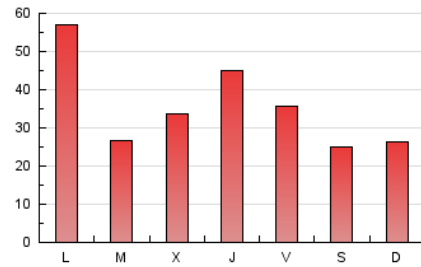

1. Cifras totales y promedios (Nacional e Internacional)

MES - AÑO	NAVEGADORES UNICOS	VISITAS	PAGINAS
Agosto - 2020	45.313	88.540	110.529
PROMEDIO DIARIO	2.546	2.856	3.565
PROMEDIO LUNES-VIERNES	2.872	3.235	4.041
PROMEDIO SABADO-DOMINGO	1.861	2.061	2.567
PAGINAS / VISITAS	1,25		
DURACION MEDIA VISITAS	0:00:43		
DURACION MEDIA PAGINAS	0:02:52		

2. Secciones (Nacional e Internacional)

	PAGINAS	%
HOME	3.984	3.60 %
RESTO	106.545	96.40 %

3. Por día del mes (Nacional e Internacional)

Día	N. únicos	Visitas	Páginas	Día	N. únicos	Visitas	Páginas	Día	N. únicos	Visitas	Páginas
1	2.665	3.031	3.671	11	2.244	2.545	3.122	21	3.510	4.002	4.939
2	3.365	3.639	4.486	12	3.315	4.273	5.365	22	1.655	1.903	2.403
3	11.154	11.879	14.194	13	7.277	7.935	10.043	23	1.831	2.081	2.592
4	2.849	3.141	3.775	14	3.690	3.889	4.989	24	1.873	2.168	2.758
5	1.799	1.992	2.450	15	1.768	1.924	2.404	25	1.202	1.315	1.667
6	1.337	1.449	1.793	16	971	1.046	1.366	26	2.140	2.474	3.099
7	1.718	1.988	2.365	17	1.947	2.345	3.064	27	1.547	1.810	2.329
8	993	1.094	1.354	18	1.371	1.578	2.079	28	1.382	1.567	1.965
9	2.032	2.229	2.817	19	1.669	1.925	2.515	29	1.943	2.155	2.723
10	4.342	5.153	6.617	20	2.469	2.898	3.799	30	1.391	1.509	1.851
								31	1.470	1.603	1.935

4. Gráficas (Nacional e Internacional)

4.1 Por día de la semana (promedio)

N. únicos / Visitas (x 100)

Páginas (x 100)

4.2 Por franja horaria (promedio)

Visitas (x 1000)

Páginas (x 1000)

4.3 Por meses