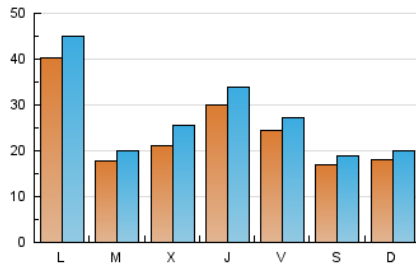

1. Cifras totales y promedios (Nacional)

MES - AÑO	NAVEGADORES UNICOS	VISITAS	PAGINAS
Agosto - 2020	41.716	84.670	106.348
PROMEDIO DIARIO	2.421	2.731	3.431
PROMEDIO LUNES-VIERNES	2.741	3.105	3.900
PROMEDIO SABADO-DOMINGO	1.749	1.948	2.445
PAGINAS / VISITAS	1,26		
DURACION MEDIA VISITAS	0:00:44		
DURACION MEDIA PAGINAS	0:02:53		

2. Secciones (Nacional)

	PAGINAS	%
HOME	3.884	3.65 %
RESTO	102.464	96.35 %

3. Por día del mes (Nacional)

Día	N. únicos	Visitas	Páginas	Día	N. únicos	Visitas	Páginas	Día	N. únicos	Visitas	Páginas
1	2.541	2.905	3.542	11	2.099	2.399	2.957	21	3.336	3.825	4.757
2	3.267	3.539	4.379	12	3.213	4.164	5.249	22	1.526	1.774	2.269
3	10.983	11.733	14.025	13	7.062	7.733	9.831	23	1.673	1.922	2.427
4	2.705	2.996	3.623	14	3.548	3.747	4.847	24	1.732	2.027	2.597
5	1.716	1.908	2.346	15	1.620	1.776	2.247	25	1.079	1.192	1.541
6	1.250	1.360	1.703	16	856	928	1.230	26	2.017	2.349	2.961
7	1.624	1.892	2.256	17	1.841	2.238	2.952	27	1.418	1.681	2.178
8	906	1.005	1.260	18	1.258	1.460	1.935	28	1.228	1.411	1.806
9	1.962	2.159	2.738	19	1.548	1.802	2.385	29	1.814	2.022	2.574
10	4.224	5.032	6.478	20	2.322	2.748	3.641	30	1.327	1.445	1.787
								31	1.365	1.498	1.827

4. Gráficas (Nacional)

4.1 Por día de la semana (promedio)

N. únicos / Visitas (x 100)

Páginas (x 100)

4.2 Por franja horaria (promedio)

Visitas (x 1000)

Páginas (x 1000)

4.3 Por meses