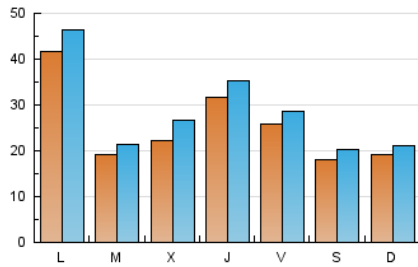

1. Cifras totales y promedios (Nacional e Internacional)

MES - AÑO	NAVEGADORES UNICOS	VISITAS	PAGINAS
Agosto - 2020	45.313	88.540	110.529
PROMEDIO DIARIO	2.546	2.856	3.565
PROMEDIO LUNES-VIERNES	2.872	3.235	4.041
PROMEDIO SABADO-DOMINGO	1.861	2.061	2.567
PAGINAS / VISITAS	1,25		
DURACION MEDIA VISITAS	0:00:43		
DURACION MEDIA PAGINAS	0:02:52		

2. Secciones (Nacional e Internacional)

	PAGINAS	%
HOME	3.984	3.60 %
RESTO	106.545	96.40 %

3. Por día del mes (Nacional e Internacional)

Día	N. únicos	Visitas	Páginas	Día	N. únicos	Visitas	Páginas	Día	N. únicos	Visitas	Páginas
1	2.665	3.031	3.671	11	2.244	2.545	3.122	21	3.510	4.002	4.939
2	3.365	3.639	4.486	12	3.315	4.273	5.365	22	1.655	1.903	2.403
3	11.154	11.879	14.194	13	7.277	7.935	10.043	23	1.831	2.081	2.592
4	2.849	3.141	3.775	14	3.690	3.889	4.989	24	1.873	2.168	2.758
5	1.799	1.992	2.450	15	1.768	1.924	2.404	25	1.202	1.315	1.667
6	1.337	1.449	1.793	16	971	1.046	1.366	26	2.140	2.474	3.099
7	1.718	1.988	2.365	17	1.947	2.345	3.064	27	1.547	1.810	2.329
8	993	1.094	1.354	18	1.371	1.578	2.079	28	1.382	1.567	1.965
9	2.032	2.229	2.817	19	1.669	1.925	2.515	29	1.943	2.155	2.723
10	4.342	5.153	6.617	20	2.469	2.898	3.799	30	1.391	1.509	1.851
								31	1.470	1.603	1.935

4. Gráficas (Nacional e Internacional)

4.1 Por día de la semana (promedio)

N. únicos / Visitas (x 100)

Páginas (x 100)

4.2 Por franja horaria (promedio)

Visitas (x 1000)

Páginas (x 1000)

4.3 Por meses