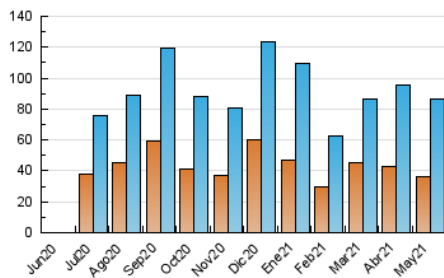

4.3 Por meses

N. únicos / Visitas (x 1000)