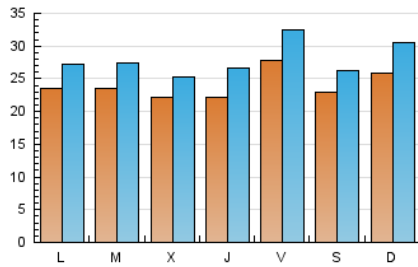

1. Cifras totales y promedios (Nacional e Internacional)

MES - AÑO	NAVEGADORES UNICOS	VISITAS	PAGINAS
Mayo - 2021	35.896	86.822	111.224
PROMEDIO DIARIO	2.402	2.801	3.588
PROMEDIO LUNES-VIERNES	2.382	2.780	3.552
PROMEDIO SABADO-DOMINGO	2.443	2.844	3.662
PAGINAS / VISITAS	1,28		
DURACION MEDIA VISITAS	0:00:51		
DURACION MEDIA PAGINAS	0:03:00		

2. Secciones (Nacional e Internacional)

	PAGINAS	%
HOME	10.028	9.02 %
RESTO	101.196	90.98 %

3. Por día del mes (Nacional e Internacional)

Día	N. únicos	Visitas	Páginas	Día	N. únicos	Visitas	Páginas	Día	N. únicos	Visitas	Páginas
1	2.241	2.577	3.447	11	2.877	3.250	3.975	21	2.723	3.138	3.830
2	1.956	2.240	3.094	12	2.609	2.908	3.617	22	4.000	4.728	6.110
3	2.271	2.709	3.501	13	2.126	2.569	3.396	23	3.420	3.960	4.806
4	1.647	1.866	2.420	14	2.159	2.521	3.337	24	2.528	2.938	3.856
5	2.859	3.340	4.113	15	1.161	1.306	1.792	25	1.695	1.965	2.564
6	2.636	3.125	4.063	16	2.346	2.889	3.772	26	1.420	1.597	2.123
7	2.844	3.225	3.975	17	2.625	3.064	4.150	27	2.074	2.512	3.219
8	2.196	2.399	3.003	18	3.194	3.857	4.870	28	3.398	4.111	5.178
9	3.435	4.230	5.383	19	1.977	2.297	3.014	29	1.879	2.141	2.763
10	2.669	3.133	3.935	20	2.055	2.442	3.177	30	1.796	1.972	2.454
								31	1.631	1.813	2.287

4. Gráficas (Nacional e Internacional)

4.1 Por día de la semana (promedio)

N. únicos / Visitas (x 100)

Páginas (x 100)

4.2 Por franja horaria (promedio)

Visitas (x 1000)

Páginas (x 1000)

4.3 Por meses