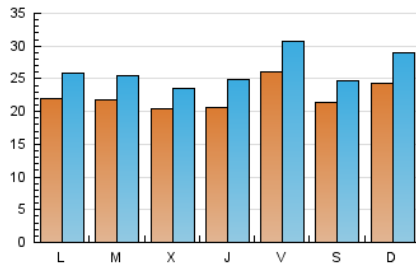

1. Cifras totales y promedios (Nacional)

MES - AÑO	NAVEGADORES UNICOS	VISITAS	PAGINAS
Mayo - 2021	30.670	81.608	105.546
PROMEDIO DIARIO	2.236	2.633	3.405
PROMEDIO LUNES-VIERNES	2.214	2.610	3.368
PROMEDIO SABADO-DOMINGO	2.283	2.681	3.483
PAGINAS / VISITAS	1,29		
DURACION MEDIA VISITAS	0:00:53		
DURACION MEDIA PAGINAS	0:03:00		

2. Secciones (Nacional)

	PAGINAS	%
HOME	9.863	9.34 %
RESTO	95.683	90.66 %

3. Por día del mes (Nacional)

Día	N. únicos	Visitas	Páginas	Día	N. únicos	Visitas	Páginas	Día	N. únicos	Visitas	Páginas
1	2.050	2.385	3.246	11	2.668	3.038	3.750	21	2.558	2.972	3.656
2	1.802	2.080	2.910	12	2.411	2.707	3.396	22	3.780	4.501	5.865
3	2.125	2.563	3.351	13	1.952	2.393	3.215	23	3.264	3.802	4.628
4	1.496	1.713	2.246	14	2.011	2.370	3.171	24	2.384	2.792	3.693
5	2.678	3.155	3.917	15	1.044	1.184	1.647	25	1.526	1.792	2.383
6	2.468	2.952	3.867	16	2.195	2.734	3.598	26	1.271	1.441	1.940
7	2.662	3.040	3.771	17	2.463	2.899	3.963	27	1.930	2.367	3.068
8	2.042	2.244	2.837	18	2.997	3.659	4.660	28	3.208	3.918	4.981
9	3.240	4.027	5.167	19	1.787	2.103	2.798	29	1.753	2.014	2.618
10	2.509	2.969	3.746	20	1.889	2.275	2.994	30	1.662	1.837	2.311
								31	1.501	1.682	2.153

4. Gráficas (Nacional)

4.1 Por día de la semana (promedio)

N. únicos / Visitas (x 100)

Páginas (x 100)

4.2 Por franja horaria (promedio)

Visitas (x 1000)

Páginas (x 1000)

4.3 Por meses