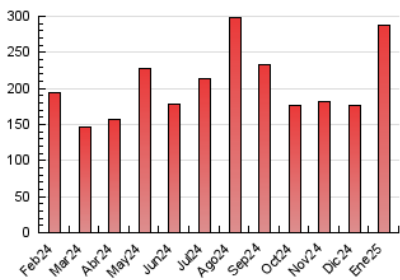

#### 3. Por día del mes (Nacional)

Día	N. únicos	Visitas	Páginas	Día	N. únicos	Visitas	Páginas	Día	N. únicos	Visitas	Páginas
1	4.576	5.476	7.387	11	4.183	5.039	6.863	21	8.069	9.519	12.743
2	3.210	3.771	5.125	12	5.009	5.696	7.804	22	5.418	6.575	9.088
3	2.205	2.678	3.920	13	6.155	7.683	10.540	23	3.353	3.999	5.373
4	2.905	3.385	4.608	14	11.205	12.646	16.293	24	3.552	4.583	6.133
5	5.478	6.072	7.909	15	5.772	6.618	8.913	25	3.393	3.999	5.606
6	8.825	9.941	12.270	16	4.748	5.339	7.294	26	7.815	9.504	13.082
7	2.582	3.063	4.324	17	3.612	4.198	5.994	27	15.420	16.949	20.364
8	7.752	10.220	16.192	18	3.202	3.659	4.963	28	5.312	6.569	9.271
9	10.771	11.958	15.338	19	5.790	6.433	8.316	29	8.804	11.051	14.720
10	4.618	5.605	7.547	20	11.557	14.423	17.478	30	3.625	4.476	6.324
								31	3.417	4.158	5.668

### 4.1 Por día de la semana (promedio)

N. únicos / Visitas (x 100)

Páginas (x 100)

### 4.2 Por franja horaria (promedio)

Visitas\_ (x 1000)

Páginas (x 1000)

### 4.3 Por meses

N. únicos / Visitas (x 1000)

Páginas (x 1000)