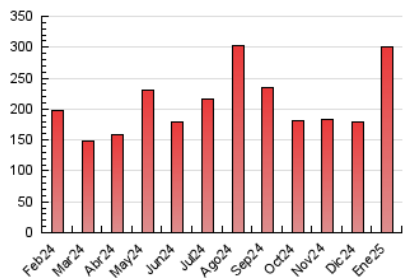

### 3. Por día del mes (Nacional e Internacional)

Día	N. únicos	Visitas	Páginas	Día	N. únicos	Visitas	Páginas	Día	N. únicos	Visitas	Páginas
<b>1</b>	4.669	5.569	7.530	<b>11</b>	4.238	5.112	6.950	<b>21</b>	8.184	9.672	12.936
<b>2</b>	3.259	3.832	5.219	<b>12</b>	5.334	5.774	17.225	<b>22</b>	5.490	6.678	9.196
<b>3</b>	2.234	2.714	3.967	<b>13</b>	6.206	7.746	10.644	<b>23</b>	3.399	4.064	5.446
<b>4</b>	2.952	3.436	4.693	<b>14</b>	11.263	12.707	16.398	<b>24</b>	3.608	4.627	6.216
<b>5</b>	5.539	6.129	7.998	<b>15</b>	5.847	6.708	9.043	<b>25</b>	3.442	4.055	5.675
<b>6</b>	8.911	10.029	12.414	<b>16</b>	4.813	5.402	7.383	<b>26</b>	7.902	9.592	13.224
<b>7</b>	2.621	3.157	4.391	<b>17</b>	3.676	4.270	6.097	<b>27</b>	15.531	17.108	20.550
<b>8</b>	7.858	10.320	16.396	<b>18</b>	3.252	3.704	5.073	<b>28</b>	5.420	6.687	9.451
<b>9</b>	10.870	12.091	15.495	<b>19</b>	5.890	6.508	8.439	<b>29</b>	8.936	11.189	14.953
<b>10</b>	4.683	5.677	7.660	<b>20</b>	11.741	14.502	17.685	<b>30</b>	3.682	4.528	6.405
								<b>31</b>	3.464	4.213	5.756

##### 4.1 Por día de la semana (promedio)

N. únicos / Visitas (x 100)

Páginas (x 100)

##### 4.2 Por franja horaria (promedio)

Visitas\_ (x 1000)

Páginas (x 1000)

##### 4.3 Por meses

N. únicos / Visitas (x 1000)

Páginas (x 1000)