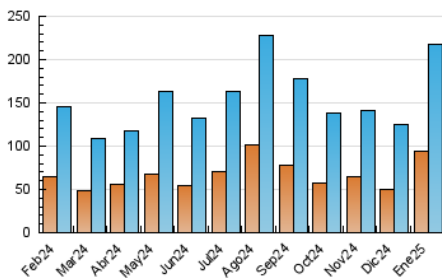

### 3. Por día del mes (Nacional e Internacional)

Día	N. únicos	Visitas	Páginas	Día	N. únicos	Visitas	Páginas	Día	N. únicos	Visitas	Páginas
<b>1</b>	4.669	5.569	7.530	<b>11</b>	4.238	5.112	6.950	<b>21</b>	8.184	9.672	12.936
<b>2</b>	3.259	3.832	5.219	<b>12</b>	5.334	5.774	17.225	<b>22</b>	5.490	6.678	9.196
<b>3</b>	2.234	2.714	3.967	<b>13</b>	6.206	7.746	10.644	<b>23</b>	3.399	4.064	5.446
<b>4</b>	2.952	3.436	4.693	<b>14</b>	11.263	12.707	16.398	<b>24</b>	3.608	4.627	6.216
<b>5</b>	5.539	6.129	7.998	<b>15</b>	5.847	6.708	9.043	<b>25</b>	3.442	4.055	5.675
<b>6</b>	8.911	10.029	12.414	<b>16</b>	4.813	5.402	7.383	<b>26</b>	7.902	9.592	13.224
<b>7</b>	2.621	3.157	4.391	<b>17</b>	3.676	4.270	6.097	<b>27</b>	15.531	17.108	20.550
<b>8</b>	7.858	10.320	16.396	<b>18</b>	3.252	3.704	5.073	<b>28</b>	5.420	6.687	9.451
<b>9</b>	10.870	12.091	15.495	<b>19</b>	5.890	6.508	8.439	<b>29</b>	8.936	11.189	14.953
<b>10</b>	4.683	5.677	7.660	<b>20</b>	11.741	14.502	17.685	<b>30</b>	3.682	4.528	6.405
								<b>31</b>	3.464	4.213	5.756

##### 4.1 Por día de la semana (promedio)

N. únicos / Visitas (x 100)

Páginas (x 100)

##### 4.2 Por franja horaria (promedio)

Visitas\_ (x 1000)

Páginas (x 1000)

##### 4.3 Por meses

N. únicos / Visitas (x 1000)

Páginas (x 1000)