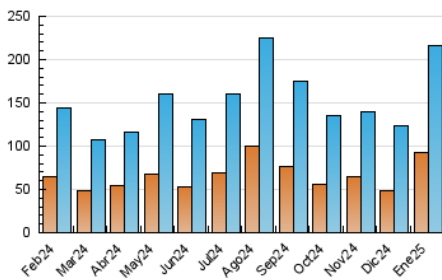

#### 3. Por día del mes (Nacional)

Día	N. únicos	Visitas	Páginas	Día	N. únicos	Visitas	Páginas	Día	N. únicos	Visitas	Páginas
1	4.576	5.476	7.387	11	4.183	5.039	6.863	21	8.069	9.519	12.743
2	3.210	3.771	5.125	12	5.009	5.696	7.804	22	5.418	6.575	9.088
3	2.205	2.678	3.920	13	6.155	7.683	10.540	23	3.353	3.999	5.373
4	2.905	3.385	4.608	14	11.205	12.646	16.293	24	3.552	4.583	6.133
5	5.478	6.072	7.909	15	5.772	6.618	8.913	25	3.393	3.999	5.606
6	8.825	9.941	12.270	16	4.748	5.339	7.294	26	7.815	9.504	13.082
7	2.582	3.063	4.324	17	3.612	4.198	5.994	27	15.420	16.949	20.364
8	7.752	10.220	16.192	18	3.202	3.659	4.963	28	5.312	6.569	9.271
9	10.771	11.958	15.338	19	5.790	6.433	8.316	29	8.804	11.051	14.720
10	4.618	5.605	7.547	20	11.557	14.423	17.478	30	3.625	4.476	6.324
								31	3.417	4.158	5.668

### 4.1 Por día de la semana (promedio)

N. únicos / Visitas (x 100)

Páginas (x 100)

### 4.2 Por franja horaria (promedio)

Visitas\_ (x 1000)

Páginas (x 1000)

### 4.3 Por meses

N. únicos / Visitas (x 1000)

Páginas (x 1000)