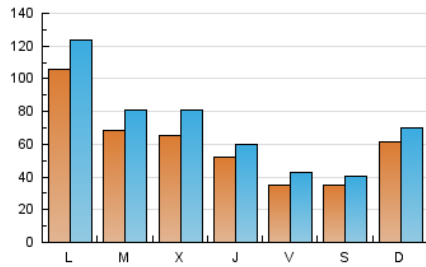

4. Gráficas (Nacional e Internacional)

4.1 Por día de la semana (promedio)

N. únicos / Visitas (x 100)