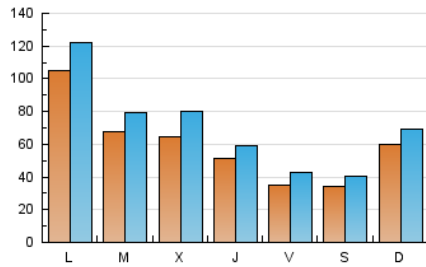

4. Gráficas (Nacional)

4.1 Por día de la semana (promedio)

N. únicos / Visitas (x 100)