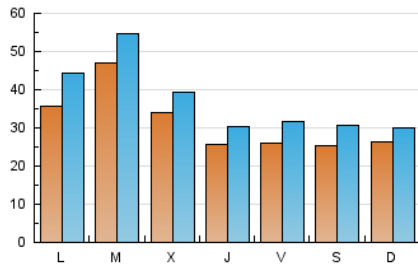

1. Cifras totales y promedios (Nacional e Internacional)

MES - AÑO	NAVEGADORES UNICOS	VISITAS	PAGINAS
Enero - 2024	50.921	118.187	162.028
PROMEDIO DIARIO	3.215	3.812	5.227
PROMEDIO LUNES-VIERNES	3.431	4.082	5.487
PROMEDIO SABADO-DOMINGO	2.593	3.039	4.478
PAGINAS / VISITAS	1,37		
DURACION MEDIA VISITAS	0:01:13		
TIEMPO INTERACCIÓN MEDIO	0:00:53		

2. Secciones (Nacional e Internacional)

	PAGINAS	%
HOME	18.681	11.53 %
RESTO	143.347	88.47 %

3. Por día del mes (Nacional e Internacional)

Día	N. únicos	Visitas	Páginas	Día	N. únicos	Visitas	Páginas	Día	N. únicos	Visitas	Páginas
1	3.081	3.665	5.166	11	1.323	1.633	2.231	21	1.926	2.298	3.180
2	5.263	6.086	7.978	12	2.141	2.598	3.459	22	1.934	2.335	3.244
3	3.507	3.922	4.955	13	1.487	1.721	2.191	23	4.679	5.706	7.794
4	2.714	3.333	4.616	14	1.308	1.528	1.925	24	3.553	4.391	6.111
5	3.773	4.742	7.180	15	2.609	3.172	4.235	25	3.994	4.459	5.454
6	2.464	3.002	4.726	16	6.619	7.352	8.813	26	2.012	2.394	3.191
7	1.412	1.593	4.329	17	3.412	3.924	5.101	27	4.679	5.722	8.074
8	2.711	3.356	4.475	18	2.264	2.656	3.507	28	5.929	6.642	8.982
9	2.051	2.366	3.068	19	2.451	2.949	3.844	29	7.451	9.565	13.518
10	1.459	1.755	2.425	20	1.539	1.805	2.418	30	4.820	5.805	8.394
								31	5.094	5.712	7.444

4. Gráficas (Nacional e Internacional)

4.1 Por día de la semana (promedio)

N. únicos / Visitas (x 100)

Páginas (x 100)

4.2 Por franja horaria (promedio)

Visitas_ (x 1000)

Páginas (x 1000)

4.3 Por meses