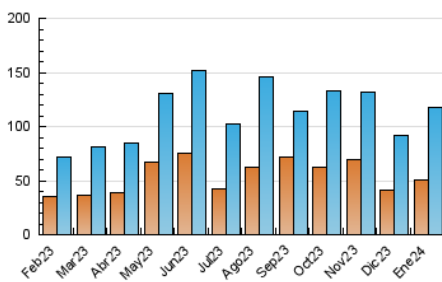

4.3 Por meses

N. únicos / Visitas (x 1000)