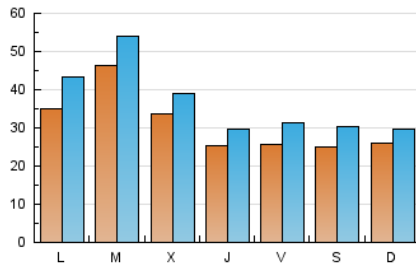

1. Cifras totales y promedios (Nacional)

MES - AÑO	NAVEGADORES UNICOS	VISITAS	PAGINAS
Enero - 2024	49.888	116.608	158.307
PROMEDIO DIARIO	3.170	3.762	5.107
PROMEDIO LUNES-VIERNES	3.385	4.027	5.423
PROMEDIO SABADO-DOMINGO	2.551	2.998	4.198
PAGINAS / VISITAS	1,36		
DURACION MEDIA VISITAS	0:01:13		
TIEMPO INTERACCIÓN MEDIO	0:00:52		

2. Secciones (Nacional)

	PAGINAS	%
HOME	18.464	11.66 %
RESTO	139.843	88.34 %

3. Por día del mes (Nacional)

Día	N. únicos	Visitas	Páginas	Día	N. únicos	Visitas	Páginas	Día	N. únicos	Visitas	Páginas
1	3.039	3.592	5.096	11	1.299	1.608	2.199	21	1.887	2.258	3.130
2	5.190	6.013	7.887	12	2.114	2.566	3.425	22	1.895	2.292	3.197
3	3.460	3.878	4.894	13	1.467	1.700	2.165	23	4.617	5.639	7.711
4	2.680	3.289	4.558	14	1.290	1.507	1.902	24	3.506	4.317	6.040
5	3.715	4.681	7.092	15	2.576	3.145	4.188	25	3.944	4.410	5.376
6	2.428	2.953	4.651	16	6.565	7.270	8.743	26	1.970	2.350	3.138
7	1.332	1.567	2.470	17	3.373	3.889	5.053	27	4.642	5.665	8.011
8	2.662	3.297	4.412	18	2.234	2.624	3.462	28	5.839	6.550	8.870
9	2.025	2.337	3.027	19	2.417	2.912	3.801	29	7.321	9.401	13.348
10	1.440	1.732	2.395	20	1.519	1.781	2.385	30	4.763	5.722	8.300
								31	5.047	5.663	7.381

4. Gráficas (Nacional)

4.1 Por día de la semana (promedio)

N. únicos / Visitas (x 100)

Páginas (x 100)

4.2 Por franja horaria (promedio)

Visitas_ (x 1000)

Páginas (x 1000)

4.3 Por meses