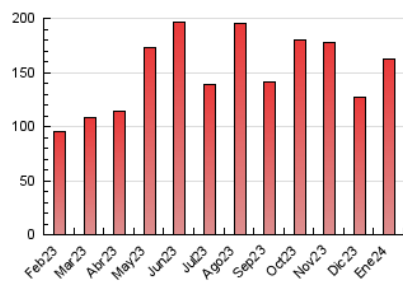

Páginas (x 1000)