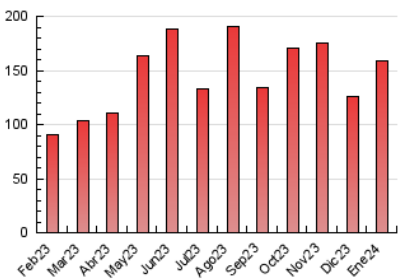

Páginas (x 1000)