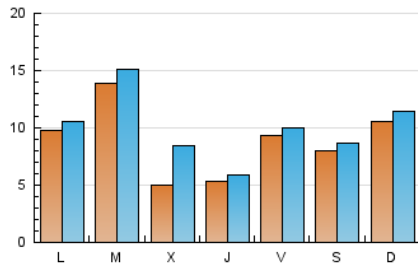

4. Gráficas (Nacional)

4.1 Por día de la semana (promedio)

N. únicos / Visitas (x 100)