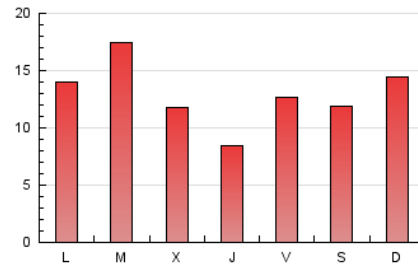

Páginas (x 100)