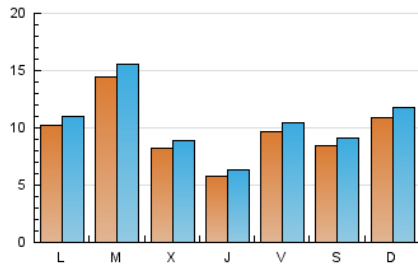

4. Gráficas (Nacional e Internacional)

4.1 Por día de la semana (promedio)

N. únicos / Visitas (x 100)