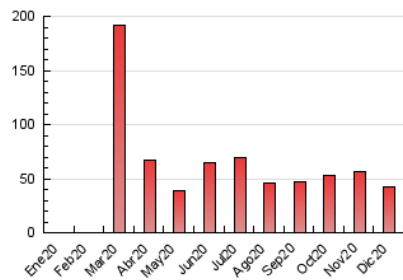

### 3. Por día del mes (Nacional e Internacional)

Día	N. únicos	Visitas	Páginas	Día	N. únicos	Visitas	Páginas	Día	N. únicos	Visitas	Páginas
1	865	947	1.370	11	607	670	944	21	899	962	1.233
2	496	554	849	12	1.169	1.267	1.586	22	2.601	2.747	3.386
3	641	709	989	13	903	958	1.236	23	1.615	1.707	2.061
4	2.012	2.107	2.491	14	734	816	1.206	24	486	531	794
5	1.369	1.462	2.050	15	851	921	1.274	25	360	418	560
6	558	617	907	16	467	509	788	26	383	420	615
7	770	831	1.135	17	556	617	841	27	2.198	2.363	2.673
8	1.239	1.331	1.802	18	889	962	1.213	28	1.705	1.810	2.200
9	545	592	925	19	438	475	649	29	1.645	1.831	2.293
10	560	615	868	20	707	762	1.088	30	1.004	1.098	1.529
								31	643	695	958

4. Gráficas (Nacional e Internacional)

4.1 Por día de la semana (promedio)

N. únicos / Visitas (x 100)

Páginas (x 100)

4.2 Por franja horaria (promedio)

Visitas (x 1000)

Páginas (x 1000)

4.3 Por meses

N. únicos / Visitas (x 1000)

Páginas (x 1000)