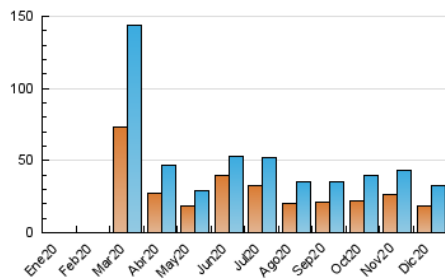

### 3. Por día del mes (Nacional e Internacional)

Día	N. únicos	Visitas	Páginas	Día	N. únicos	Visitas	Páginas	Día	N. únicos	Visitas	Páginas
1	865	947	1.370	11	607	670	944	21	899	962	1.233
2	496	554	849	12	1.169	1.267	1.586	22	2.601	2.747	3.386
3	641	709	989	13	903	958	1.236	23	1.615	1.707	2.061
4	2.012	2.107	2.491	14	734	816	1.206	24	486	531	794
5	1.369	1.462	2.050	15	851	921	1.274	25	360	418	560
6	558	617	907	16	467	509	788	26	383	420	615
7	770	831	1.135	17	556	617	841	27	2.198	2.363	2.673
8	1.239	1.331	1.802	18	889	962	1.213	28	1.705	1.810	2.200
9	545	592	925	19	438	475	649	29	1.645	1.831	2.293
10	560	615	868	20	707	762	1.088	30	1.004	1.098	1.529
								31	643	695	958

4. Gráficas (Nacional e Internacional)

4.1 Por día de la semana (promedio)

N. únicos / Visitas (x 100)

Páginas (x 100)

4.2 Por franja horaria (promedio)

Visitas (x 1000)

Páginas (x 1000)

4.3 Por meses

N. únicos / Visitas (x 1000)

Páginas (x 1000)