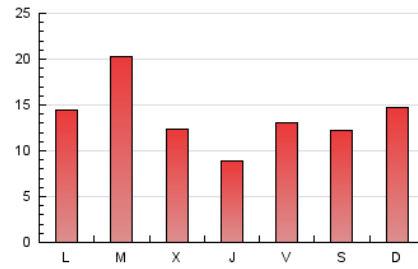

### 3. Por día del mes (Nacional e Internacional)

Día	N. únicos	Visitas	Páginas	Día	N. únicos	Visitas	Páginas	Día	N. únicos	Visitas	Páginas
1	865	947	1.370	11	607	670	944	21	899	962	1.233
2	496	554	849	12	1.169	1.267	1.586	22	2.601	2.747	3.386
3	641	709	989	13	903	958	1.236	23	1.615	1.707	2.061
4	2.012	2.107	2.491	14	734	816	1.206	24	486	531	794
5	1.369	1.462	2.050	15	851	921	1.274	25	360	418	560
6	558	617	907	16	467	509	788	26	383	420	615
7	770	831	1.135	17	556	617	841	27	2.198	2.363	2.673
8	1.239	1.331	1.802	18	889	962	1.213	28	1.705	1.810	2.200
9	545	592	925	19	438	475	649	29	1.645	1.831	2.293
10	560	615	868	20	707	762	1.088	30	1.004	1.098	1.529
								31	643	695	958

4. Gráficas (Nacional e Internacional)

4.1 Por día de la semana (promedio)

N. únicos / Visitas (x 100)

Páginas (x 100)

4.2 Por franja horaria (promedio)

Visitas (x 1000)

Páginas (x 1000)

4.3 Por meses