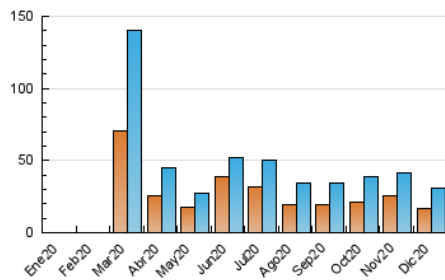

#### 3. Por día del mes (Nacional)

Día	N. únicos	Visitas	Páginas	Día	N. únicos	Visitas	Páginas	Día	N. únicos	Visitas	Páginas
1	805	887	131	11	573	636	910	21	844	907	1.178
2	448	506	795	12	1.123	1.220	1.539	22	2.543	2.689	3.320
3	592	659	937	13	859	914	1.188	23	156	1.652	2.004
4	1.968	2.063	2.443	14	694	776	1.166	24	447	492	755
5	1.336	1.429	2.017	15	815	885	1.236	25	329	387	529
6	537	595	884	16	432	474	748	26	361	398	588
7	731	792	1.095	17	529	590	809	27	2.157	2.322	2.632
8	1.207	1.299	1.769	18	850	922	1.171	28	1.650	1.754	2.139
9	509	556	888	19	398	435	607	29	1.590	1.776	2.238
10	528	583	836	20	674	729	1.054	30	948	1.042	1.472
								31	587	639	899

##### 4.1 Por día de la semana (promedio)

N. únicos / Visitas (x 100)

Páginas (x 100)

##### 4.2 Por franja horaria (promedio)

Visitas (x 1000)

Páginas (x 1000)

##### 4.3 Por meses

N. únicos / Visitas (x 1000)

Páginas (x 1000)