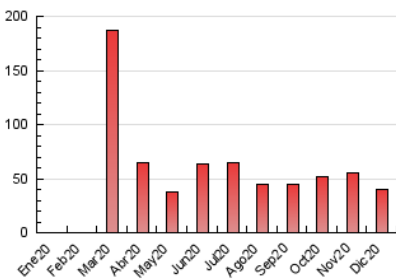

#### 3. Por día del mes (Nacional)

Día	N. únicos	Visitas	Páginas	Día	N. únicos	Visitas	Páginas	Día	N. únicos	Visitas	Páginas
1	805	887	131	11	573	636	910	21	844	907	1.178
2	448	506	795	12	1.123	1.220	1.539	22	2.543	2.689	3.320
3	592	659	937	13	859	914	1.188	23	156	1.652	2.004
4	1.968	2.063	2.443	14	694	776	1.166	24	447	492	755
5	1.336	1.429	2.017	15	815	885	1.236	25	329	387	529
6	537	595	884	16	432	474	748	26	361	398	588
7	731	792	1.095	17	529	590	809	27	2.157	2.322	2.632
8	1.207	1.299	1.769	18	850	922	1.171	28	1.650	1.754	2.139
9	509	556	888	19	398	435	607	29	1.590	1.776	2.238
10	528	583	836	20	674	729	1.054	30	948	1.042	1.472
								31	587	639	899

##### 4.1 Por día de la semana (promedio)

N. únicos / Visitas (x 100)

Páginas (x 100)

##### 4.2 Por franja horaria (promedio)

Visitas (x 1000)

Páginas (x 1000)

##### 4.3 Por meses

N. únicos / Visitas (x 1000)

Páginas (x 1000)