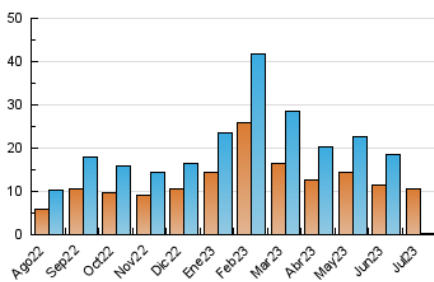

2. Secciones (Nacional)

| | PAGINAS | % |
|--------------|---------|---------|
| HOME | 3.769 | 16.34 % |
| RESTO | 19.304 | 83.66 % |

3. Por día del mes (Nacional)

| Día | N. únicos | Visitas | Páginas | Día | N. únicos | Visitas | Páginas | Día | N. únicos | Visitas | Páginas |
|-----------|-----------|---------|---------|-----------|-----------|---------|---------|-----------|-----------|---------|---------|
| 1 | 656 | 733 | 1.236 | 11 | 490 | 558 | 798 | 21 | 394 | 473 | 669 |
| 2 | 412 | 451 | 610 | 12 | 664 | 747 | 952 | 22 | 322 | 369 | 508 |
| 3 | 422 | 484 | 616 | 13 | 748 | 843 | 1.065 | 23 | 441 | 528 | 715 |
| 4 | 385 | 441 | 593 | 14 | 562 | 630 | 836 | 24 | 342 | 406 | 609 |
| 5 | 388 | 465 | 620 | 15 | 591 | 657 | 843 | 25 | 359 | 426 | 642 |
| 6 | 461 | 522 | 673 | 16 | 627 | 689 | 805 | 26 | 567 | 639 | 785 |
| 7 | 408 | 449 | 644 | 17 | 669 | 757 | 928 | 27 | 772 | 879 | 1.118 |
| 8 | 292 | 333 | 447 | 18 | 550 | 613 | 762 | 28 | 774 | 855 | 1.099 |
| 9 | 245 | 286 | 375 | 19 | 508 | 566 | 748 | 29 | 569 | 619 | 771 |
| 10 | 617 | 698 | 897 | 20 | 344 | 406 | 561 | 30 | 446 | 489 | 582 |
| | | | | | | | | 31 | 367 | 413 | 566 |

4. Gráficas (Nacional)

4.1 Por día de la semana (promedio)

N. únicos / Visitas (x 100)

Páginas (x 100)

4.2 Por franja horaria (promedio)

Visitas_ (x 1000)

Páginas (x 1000)

4.3 Por meses

N. únicos / Visitas (x 1000)

Páginas (x 1000)

5. Observaciones

Este Medio Electrónico de Comunicación ha sido medido por la herramienta Google Analytics de Google (GA4)

6. Definiciones básicas (Para más información ver Normas Técnicas para el Control de los Medios Electrónicos de Comunicación)

Visita:

Una secuencia ininterrumpida de páginas servidas a un usuario válido. Si dicho usuario no realiza peticiones de páginas en un periodo de tiempo (30 min) la siguiente petición constituirá el inicio de una nueva visita.