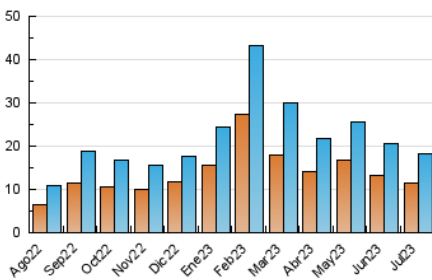

4.3 Por meses

N. únicos / Visitas (x 1000)