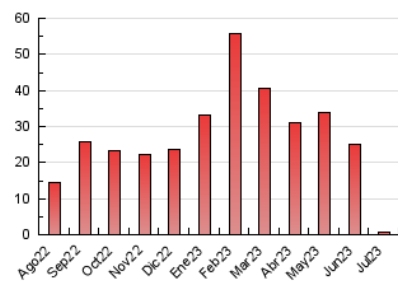

Páginas (x 1000)