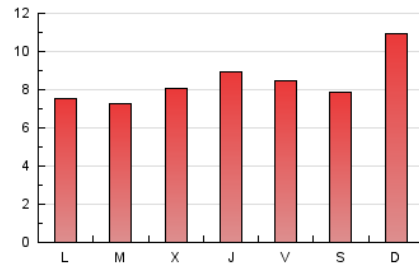

1. Cifras totales y promedios (Nacional e Internacional)

| MES - AÑO | NAVEGADORES UNICOS | VISITAS | PAGINAS |
|---------------------------------|--------------------|------------|------------|
| Julio - 2023 | 11.415 | 18.278 | 26.267 |
| PROMEDIO DIARIO | 526 | 590 | 847 |
| PROMEDIO LUNES-VIERNES | 544 | 615 | 803 |
| PROMEDIO SABADO-DOMINGO | 489 | 537 | 940 |
| PAGINAS / VISITAS | 1,44 | | |
| DURACION MEDIA VISITAS | 0:01:21 | | |
| TIEMPO INTERACCIÓN MEDIO | 0:00:55 | | |

2. Secciones (Nacional e Internacional)

| | PAGINAS | % |
|--------------|---------|---------|
| HOME | 6.117 | 23.29 % |
| RESTO | 20.150 | 76.71 % |

3. Por día del mes (Nacional e Internacional)

| Día | N. únicos | Visitas | Páginas | Día | N. únicos | Visitas | Páginas | Día | N. únicos | Visitas | Páginas |
|-----------|-----------|---------|---------|-----------|-----------|---------|---------|-----------|-----------|---------|---------|
| 1 | 676 | 753 | 1.257 | 11 | 517 | 585 | 827 | 21 | 417 | 497 | 696 |
| 2 | 429 | 468 | 627 | 12 | 691 | 774 | 983 | 22 | 343 | 390 | 529 |
| 3 | 450 | 512 | 645 | 13 | 785 | 882 | 1.114 | 23 | 468 | 557 | 745 |
| 4 | 408 | 463 | 616 | 14 | 598 | 667 | 876 | 24 | 372 | 436 | 638 |
| 5 | 418 | 497 | 661 | 15 | 623 | 689 | 875 | 25 | 379 | 446 | 662 |
| 6 | 505 | 566 | 717 | 16 | 644 | 708 | 826 | 26 | 604 | 677 | 820 |
| 7 | 436 | 477 | 673 | 17 | 708 | 796 | 968 | 27 | 802 | 909 | 1.153 |
| 8 | 318 | 359 | 473 | 18 | 586 | 650 | 800 | 28 | 809 | 890 | 1.140 |
| 9 | 258 | 299 | 388 | 19 | 532 | 590 | 772 | 29 | 587 | 638 | 790 |
| 10 | 650 | 731 | 935 | 20 | 371 | 434 | 596 | 30 | 543 | 510 | 2.885 |
| | | | | | | | | 31 | 381 | 428 | 580 |

4. Gráficas (Nacional e Internacional)

4.1 Por día de la semana (promedio)

N. únicos / Visitas (x 100)

Páginas (x 100)

4.2 Por franja horaria (promedio)

Visitas_ (x 1000)

Páginas (x 1000)

4.3 Por meses