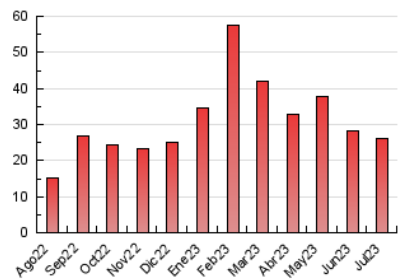

Páginas (x 1000)