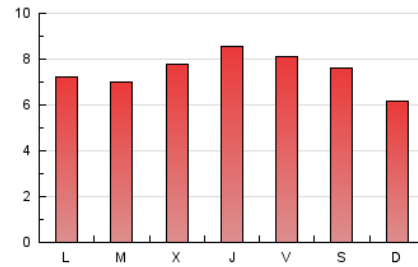

1. Cifras totales y promedios (Nacional)

| MES - AÑO | NAVEGADORES UNICOS | VISITAS | PAGINAS |
|---------------------------------|--------------------|------------|------------|
| Julio - 2023 | 10.513 | 17.424 | 23.073 |
| PROMEDIO DIARIO | 497 | 562 | 744 |
| PROMEDIO LUNES-VIERNES | 514 | 584 | 771 |
| PROMEDIO SABADO-DOMINGO | 460 | 515 | 689 |
| PAGINAS / VISITAS | 1,32 | | |
| DURACION MEDIA VISITAS | 0:01:24 | | |
| TIEMPO INTERACCIÓN MEDIO | 0:00:56 | | |

2. Secciones (Nacional)

| | PAGINAS | % |
|--------------|---------|---------|
| HOME | 3.769 | 16.34 % |
| RESTO | 19.304 | 83.66 % |

3. Por día del mes (Nacional)

| Día | N. únicos | Visitas | Páginas | Día | N. únicos | Visitas | Páginas | Día | N. únicos | Visitas | Páginas |
|-----------|-----------|---------|---------|-----------|-----------|---------|---------|-----------|-----------|---------|---------|
| 1 | 656 | 733 | 1.236 | 11 | 490 | 558 | 798 | 21 | 394 | 473 | 669 |
| 2 | 412 | 451 | 610 | 12 | 664 | 747 | 952 | 22 | 322 | 369 | 508 |
| 3 | 422 | 484 | 616 | 13 | 748 | 843 | 1.065 | 23 | 441 | 528 | 715 |
| 4 | 385 | 441 | 593 | 14 | 562 | 630 | 836 | 24 | 342 | 406 | 609 |
| 5 | 388 | 465 | 620 | 15 | 591 | 657 | 843 | 25 | 359 | 426 | 642 |
| 6 | 461 | 522 | 673 | 16 | 627 | 689 | 805 | 26 | 567 | 639 | 785 |
| 7 | 408 | 449 | 644 | 17 | 669 | 757 | 928 | 27 | 772 | 879 | 1.118 |
| 8 | 292 | 333 | 447 | 18 | 550 | 613 | 762 | 28 | 774 | 855 | 1.099 |
| 9 | 245 | 286 | 375 | 19 | 508 | 566 | 748 | 29 | 569 | 619 | 771 |
| 10 | 617 | 698 | 897 | 20 | 344 | 406 | 561 | 30 | 446 | 489 | 582 |
| | | | | | | | | 31 | 367 | 413 | 566 |

4. Gráficas (Nacional)

4.1 Por día de la semana (promedio)

N. únicos / Visitas (x 100)

Páginas (x 100)

4.2 Por franja horaria (promedio)

Visitas_ (x 1000)

Páginas (x 1000)

4.3 Por meses