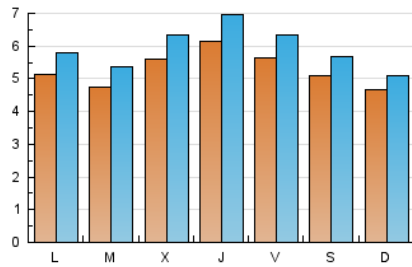

1. Cifras totales y promedios (Nacional e Internacional)

| MES - AÑO | NAVEGADORES UNICOS | VISITAS | PAGINAS |
|---------------------------------|--------------------|------------|------------|
| Julio - 2023 | 11.415 | 18.278 | 26.267 |
| PROMEDIO DIARIO | 526 | 590 | 847 |
| PROMEDIO LUNES-VIERNES | 544 | 615 | 803 |
| PROMEDIO SABADO-DOMINGO | 489 | 537 | 940 |
| PAGINAS / VISITAS | 1,44 | | |
| DURACION MEDIA VISITAS | 0:01:21 | | |
| TIEMPO INTERACCIÓN MEDIO | 0:00:55 | | |

2. Secciones (Nacional e Internacional)

| | PAGINAS | % |
|--------------|---------|---------|
| HOME | 6.117 | 23.29 % |
| RESTO | 20.150 | 76.71 % |

3. Por día del mes (Nacional e Internacional)

| Día | N. únicos | Visitas | Páginas | Día | N. únicos | Visitas | Páginas | Día | N. únicos | Visitas | Páginas |
|-----------|-----------|---------|---------|-----------|-----------|---------|---------|-----------|-----------|---------|---------|
| 1 | 676 | 753 | 1.257 | 11 | 517 | 585 | 827 | 21 | 417 | 497 | 696 |
| 2 | 429 | 468 | 627 | 12 | 691 | 774 | 983 | 22 | 343 | 390 | 529 |
| 3 | 450 | 512 | 645 | 13 | 785 | 882 | 1.114 | 23 | 468 | 557 | 745 |
| 4 | 408 | 463 | 616 | 14 | 598 | 667 | 876 | 24 | 372 | 436 | 638 |
| 5 | 418 | 497 | 661 | 15 | 623 | 689 | 875 | 25 | 379 | 446 | 662 |
| 6 | 505 | 566 | 717 | 16 | 644 | 708 | 826 | 26 | 604 | 677 | 820 |
| 7 | 436 | 477 | 673 | 17 | 708 | 796 | 968 | 27 | 802 | 909 | 1.153 |
| 8 | 318 | 359 | 473 | 18 | 586 | 650 | 800 | 28 | 809 | 890 | 1.140 |
| 9 | 258 | 299 | 388 | 19 | 532 | 590 | 772 | 29 | 587 | 638 | 790 |
| 10 | 650 | 731 | 935 | 20 | 371 | 434 | 596 | 30 | 543 | 510 | 2.885 |
| | | | | | | | | 31 | 381 | 428 | 580 |

4. Gráficas (Nacional e Internacional)

4.1 Por día de la semana (promedio)

N. únicos / Visitas (x 100)

Páginas (x 100)

4.2 Por franja horaria (promedio)

Visitas_ (x 1000)

Páginas (x 1000)

4.3 Por meses