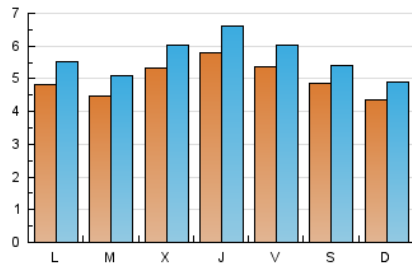

1. Cifras totales y promedios (Nacional)

| MES - AÑO | NAVEGADORES UNICOS | VISITAS | PAGINAS |
|---------------------------------|--------------------|------------|------------|
| Julio - 2023 | 10.513 | 17.424 | 23.073 |
| PROMEDIO DIARIO | 497 | 562 | 744 |
| PROMEDIO LUNES-VIERNES | 514 | 584 | 771 |
| PROMEDIO SABADO-DOMINGO | 460 | 515 | 689 |
| PAGINAS / VISITAS | 1,32 | | |
| DURACION MEDIA VISITAS | 0:01:24 | | |
| TIEMPO INTERACCIÓN MEDIO | 0:00:56 | | |

2. Secciones (Nacional)

| | PAGINAS | % |
|--------------|---------|---------|
| HOME | 3.769 | 16.34 % |
| RESTO | 19.304 | 83.66 % |

3. Por día del mes (Nacional)

| Día | N. únicos | Visitas | Páginas | Día | N. únicos | Visitas | Páginas | Día | N. únicos | Visitas | Páginas |
|-----------|-----------|---------|---------|-----------|-----------|---------|---------|-----------|-----------|---------|---------|
| 1 | 656 | 733 | 1.236 | 11 | 490 | 558 | 798 | 21 | 394 | 473 | 669 |
| 2 | 412 | 451 | 610 | 12 | 664 | 747 | 952 | 22 | 322 | 369 | 508 |
| 3 | 422 | 484 | 616 | 13 | 748 | 843 | 1.065 | 23 | 441 | 528 | 715 |
| 4 | 385 | 441 | 593 | 14 | 562 | 630 | 836 | 24 | 342 | 406 | 609 |
| 5 | 388 | 465 | 620 | 15 | 591 | 657 | 843 | 25 | 359 | 426 | 642 |
| 6 | 461 | 522 | 673 | 16 | 627 | 689 | 805 | 26 | 567 | 639 | 785 |
| 7 | 408 | 449 | 644 | 17 | 669 | 757 | 928 | 27 | 772 | 879 | 1.118 |
| 8 | 292 | 333 | 447 | 18 | 550 | 613 | 762 | 28 | 774 | 855 | 1.099 |
| 9 | 245 | 286 | 375 | 19 | 508 | 566 | 748 | 29 | 569 | 619 | 771 |
| 10 | 617 | 698 | 897 | 20 | 344 | 406 | 561 | 30 | 446 | 489 | 582 |
| | | | | | | | | 31 | 367 | 413 | 566 |

4. Gráficas (Nacional)

4.1 Por día de la semana (promedio)

N. únicos / Visitas (x 100)

Páginas (x 100)

4.2 Por franja horaria (promedio)

Visitas_ (x 1000)

Páginas (x 1000)

4.3 Por meses