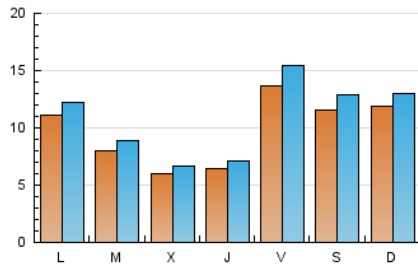

4. Gráficas (Nacional)

4.1 Por día de la semana (promedio)

N. únicos / Visitas (x 100)