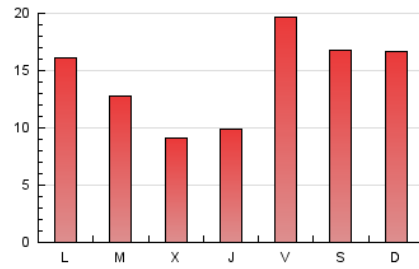

#### 1. Cifras totales y promedios (Nacional)

MES - AÑO	NAVEGADORES UNICOS	VISITAS	PAGINAS
Junio - 2021	17.095	32.020	42.549
<b>PROMEDIO DIARIO</b>	<b>962</b>	<b>1.067</b>	<b>1.418</b>
<b>PROMEDIO LUNES-VIERNES</b>	<b>884</b>	<b>985</b>	<b>1.325</b>
<b>PROMEDIO SABADO-DOMINGO</b>	<b>1.174</b>	<b>1.295</b>	<b>1.674</b>
<b>PAGINAS / VISITAS</b>	<b>1,33</b>		
<b>DURACION MEDIA VISITAS</b>	<b>0:00:47</b>		
<b>DURACION MEDIA PAGINAS</b>	<b>0:02:22</b>		

#### 2. Secciones (Nacional)

	PAGINAS	%
<b>HOME</b>	5.378	12.64 %
<b>RESTO</b>	37.171	87.36 %

#### 3. Por día del mes (Nacional)

Día	N. únicos	Visitas	Páginas	Día	N. únicos	Visitas	Páginas	Día	N. únicos	Visitas	Páginas
1	1.164	1.306	1.842	11	1.405	1.547	1.996	21	1.118	1.194	1.572
2	844	923	1.170	12	867	983	1.407	22	891	986	1.459
3	699	785	1.100	13	2.543	2.739	3.180	23	546	615	846
4	2.856	3.266	3.978	14	606	673	1.008	24	365	417	627
5	1.665	1.820	2.366	15	686	767	1.121	25	421	484	739
6	1.493	1.626	2.227	16	801	871	1.135	26	370	427	651
7	1.837	2.039	2.475	17	670	737	1.017	27	309	351	568
8	648	713	989	18	799	859	1.138	28	874	975	1.379
9	442	493	744	19	1.724	1.927	2.294	29	591	670	971
10	825	919	1.203	20	420	484	700	30	369	424	647

4. Gráficas (Nacional)

4.1 Por día de la semana (promedio)

N. únicos / Visitas (x 100)

Páginas (x 100)

4.2 Por franja horaria (promedio)

Visitas (x 1000)

Páginas (x 1000)

4.3 Por meses