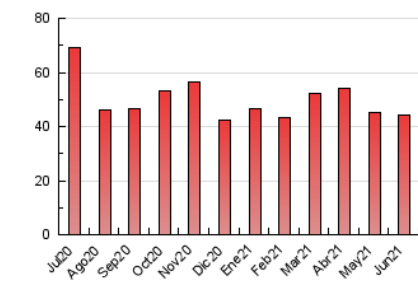

Páginas (x 1000)