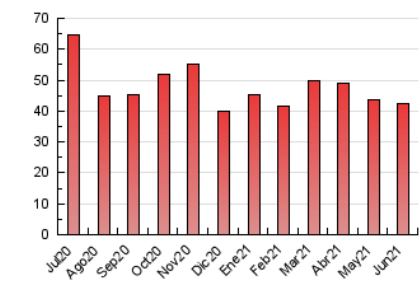

Páginas (x 1000)