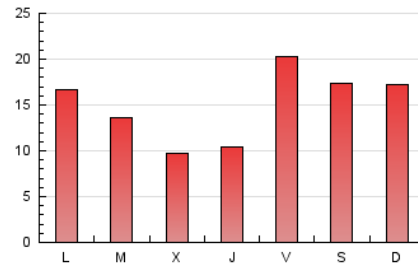

### 1. Cifras totales y promedios (Nacional e Internacional)

MES - AÑO	NAVEGADORES UNICOS	VISITAS	PAGINAS
Junio - 2021	18.895	33.824	44.448
<b>PROMEDIO DIARIO</b>	<b>1.021</b>	<b>1.127</b>	<b>1.482</b>
<b>PROMEDIO LUNES-VIERNES</b>	944	1.046	1.390
<b>PROMEDIO SABADO-DOMINGO</b>	1.231	1.353	1.733
<b>PAGINAS / VISITAS</b>	1,31		
<b>DURACION MEDIA VISITAS</b>	0:00:45		
<b>DURACION MEDIA PAGINAS</b>	0:02:23		

### 3. Por día del mes (Nacional e Internacional)

Día	N. únicos	Visitas	Páginas	Día	N. únicos	Visitas	Páginas	Día	N. únicos	Visitas	Páginas
1	1.234	1.376	1.913	11	1.479	1.622	2.071	21	1.163	1.239	1.620
2	898	979	1.230	12	918	1.034	1.458	22	956	1.057	1.539
3	747	833	1.148	13	2.612	2.809	3.250	23	632	702	945
4	2.941	3.351	4.063	14	661	728	1.064	24	405	459	683
5	1.738	1.896	2.445	15	786	874	1.253	25	467	530	790
6	1.568	1.701	2.304	16	856	926	1.191	26	410	468	692
7	1.914	2.117	2.554	17	713	780	1.060	27	336	378	595
8	702	769	1.046	18	830	890	1.170	28	947	1.049	1.455
9	476	527	778	19	1.802	2.007	2.377	29	661	740	1.041
10	892	987	1.277	20	464	528	745	30	413	468	691

4. Gráficas (Nacional e Internacional)

4.1 Por día de la semana (promedio)

N. únicos / Visitas (x 100)

Páginas (x 100)

4.2 Por franja horaria (promedio)

Visitas (x 1000)

Páginas (x 1000)

4.3 Por meses