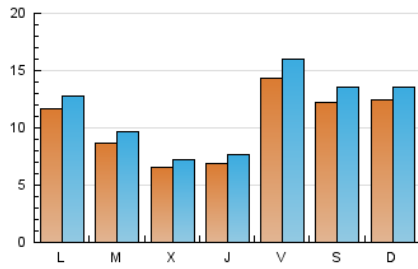

4. Gráficas (Nacional e Internacional)

4.1 Por día de la semana (promedio)

N. únicos / Visitas (x 100)