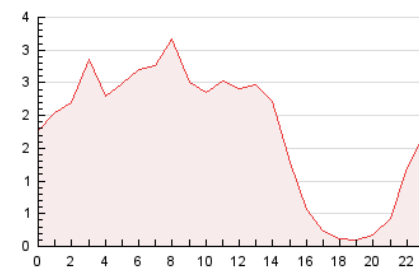

#### 3. Por día del mes (Nacional)

Día	N. únicos	Visitas	Páginas	Día	N. únicos	Visitas	Páginas	Día	N. únicos	Visitas	Páginas
1	1.164	1.306	1.842	11	1.405	1.547	1.996	21	1.118	1.194	1.572
2	844	923	1.170	12	867	983	1.407	22	891	986	1.459
3	699	785	1.100	13	2.543	2.739	3.180	23	546	615	846
4	2.856	3.266	3.978	14	606	673	1.008	24	365	417	627
5	1.665	1.820	2.366	15	686	767	1.121	25	421	484	739
6	1.493	1.626	2.227	16	801	871	1.135	26	370	427	651
7	1.837	2.039	2.475	17	670	737	1.017	27	309	351	568
8	648	713	989	18	799	859	1.138	28	874	975	1.379
9	442	493	744	19	1.724	1.927	2.294	29	591	670	971
10	825	919	1.203	20	420	484	700	30	369	424	647

4. Gráficas (Nacional)

4.1 Por día de la semana (promedio)

N. únicos / Visitas (x 100)

Páginas (x 100)

4.2 Por franja horaria (promedio)

Visitas (x 1000)

Páginas (x 1000)

4.3 Por meses