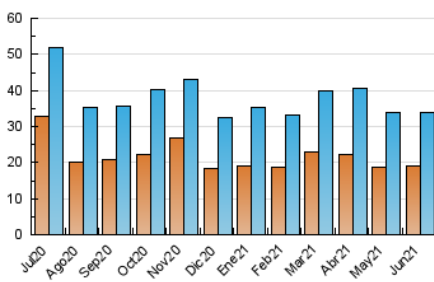

### 1. Cifras totales y promedios (Nacional e Internacional)

MES - AÑO	NAVEGADORES UNICOS	VISITAS	PAGINAS
Junio - 2021	18.895	33.824	44.448
<b>PROMEDIO DIARIO</b>	<b>1.021</b>	<b>1.127</b>	<b>1.482</b>
<b>PROMEDIO LUNES-VIERNES</b>	944	1.046	1.390
<b>PROMEDIO SABADO-DOMINGO</b>	1.231	1.353	1.733
<b>PAGINAS / VISITAS</b>	1,31		
<b>DURACION MEDIA VISITAS</b>	0:00:45		
<b>DURACION MEDIA PAGINAS</b>	0:02:23		

### 3. Por día del mes (Nacional e Internacional)

Día	N. únicos	Visitas	Páginas	Día	N. únicos	Visitas	Páginas	Día	N. únicos	Visitas	Páginas
1	1.234	1.376	1.913	11	1.479	1.622	2.071	21	1.163	1.239	1.620
2	898	979	1.230	12	918	1.034	1.458	22	956	1.057	1.539
3	747	833	1.148	13	2.612	2.809	3.250	23	632	702	945
4	2.941	3.351	4.063	14	661	728	1.064	24	405	459	683
5	1.738	1.896	2.445	15	786	874	1.253	25	467	530	790
6	1.568	1.701	2.304	16	856	926	1.191	26	410	468	692
7	1.914	2.117	2.554	17	713	780	1.060	27	336	378	595
8	702	769	1.046	18	830	890	1.170	28	947	1.049	1.455
9	476	527	778	19	1.802	2.007	2.377	29	661	740	1.041
10	892	987	1.277	20	464	528	745	30	413	468	691

4. Gráficas (Nacional e Internacional)

4.1 Por día de la semana (promedio)

N. únicos / Visitas (x 100)

Páginas (x 100)

4.2 Por franja horaria (promedio)

Visitas (x 1000)

Páginas (x 1000)

4.3 Por meses

N. únicos / Visitas (x 1000)

Páginas (x 1000)