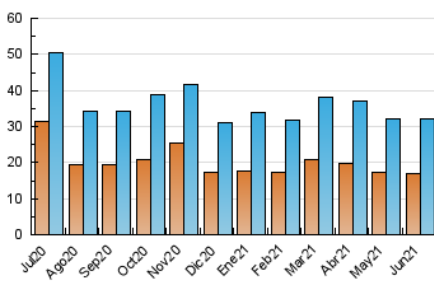

#### 3. Por día del mes (Nacional)

Día	N. únicos	Visitas	Páginas	Día	N. únicos	Visitas	Páginas	Día	N. únicos	Visitas	Páginas
1	1.164	1.306	1.842	11	1.405	1.547	1.996	21	1.118	1.194	1.572
2	844	923	1.170	12	867	983	1.407	22	891	986	1.459
3	699	785	1.100	13	2.543	2.739	3.180	23	546	615	846
4	2.856	3.266	3.978	14	606	673	1.008	24	365	417	627
5	1.665	1.820	2.366	15	686	767	1.121	25	421	484	739
6	1.493	1.626	2.227	16	801	871	1.135	26	370	427	651
7	1.837	2.039	2.475	17	670	737	1.017	27	309	351	568
8	648	713	989	18	799	859	1.138	28	874	975	1.379
9	442	493	744	19	1.724	1.927	2.294	29	591	670	971
10	825	919	1.203	20	420	484	700	30	369	424	647

4. Gráficas (Nacional)

4.1 Por día de la semana (promedio)

N. únicos / Visitas (x 100)

Páginas (x 100)

4.2 Por franja horaria (promedio)

Visitas (x 1000)

Páginas (x 1000)

4.3 Por meses

N. únicos / Visitas (x 1000)

Páginas (x 1000)