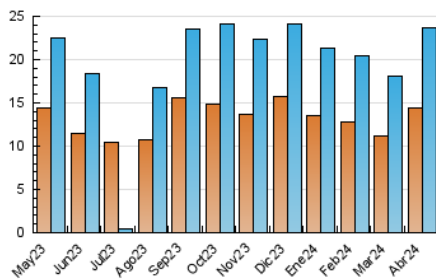

#### 3. Por día del mes (Nacional)

Día	N. únicos	Visitas	Páginas	Día	N. únicos	Visitas	Páginas	Día	N. únicos	Visitas	Páginas
1	231	274	375	11	858	1.005	1.322	21	334	377	508
2	270	320	483	12	416	469	695	22	715	794	1.062
3	315	377	550	13	481	539	687	23	674	776	992
4	292	341	454	14	1.289	1.408	1.709	24	616	719	957
5	508	573	844	15	1.246	1.368	1.745	25	622	700	998
6	447	514	717	16	1.466	1.607	2.043	26	812	930	1.310
7	370	428	573	17	1.132	1.252	1.574	27	481	546	754
8	1.367	1.542	1.974	18	711	823	1.096	28	331	382	473
9	805	898	1.238	19	607	671	902	29	410	490	694
10	2.241	2.546	3.321	20	435	493	629	30	503	584	837

### 4.1 Por día de la semana (promedio)

N. únicos / Visitas (x 100)

Páginas (x 100)

### 4.2 Por franja horaria (promedio)

Visitas\_ (x 1000)

Páginas (x 1000)

### 4.3 Por meses

N. únicos / Visitas (x 1000)

Páginas (x 1000)