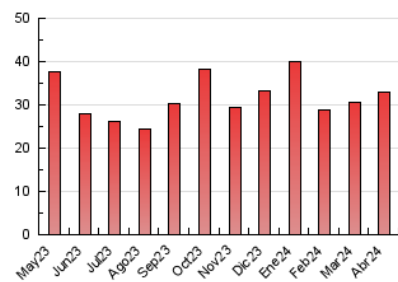

### 3. Por día del mes (Nacional e Internacional)

Día	N. únicos	Visitas	Páginas	Día	N. únicos	Visitas	Páginas	Día	N. únicos	Visitas	Páginas
1	248	291	393	11	914	1.062	1.381	21	356	401	533
2	311	363	526	12	452	505	731	22	758	838	1.105
3	351	414	590	13	510	568	716	23	704	806	1.022
4	329	379	491	14	1.318	1.437	1.739	24	659	761	1.000
5	553	618	892	15	1.300	1.423	1.808	25	658	736	1.037
6	496	563	768	16	1.533	1.673	2.114	26	901	1.023	1.404
7	396	454	599	17	1.186	1.307	1.652	27	522	590	798
8	1.417	1.597	2.028	18	745	855	1.131	28	358	409	503
9	863	956	1.296	19	656	720	955	29	458	540	746
10	2.303	2.607	3.389	20	463	521	665	30	537	618	872

##### 4.1 Por día de la semana (promedio)

N. únicos / Visitas (x 100)

Páginas (x 100)

##### 4.2 Por franja horaria (promedio)

Visitas\_ (x 1000)

Páginas (x 1000)

##### 4.3 Por meses

N. únicos / Visitas (x 1000)

Páginas (x 1000)