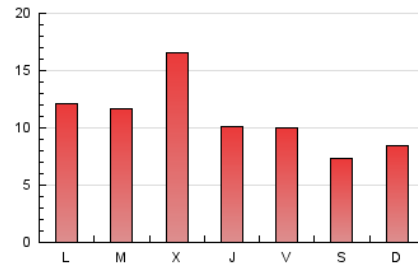

### 1. Cifras totales y promedios (Nacional e Internacional)

MES - AÑO	NAVEGADORES UNICOS	VISITAS	PAGINAS
Abril - 2024	15.725	25.035	32.884
<b>PROMEDIO DIARIO</b>	<b>742</b>	<b>835</b>	<b>1.096</b>
<b>PROMEDIO LUNES-VIERNES</b>	811	913	1.207
<b>PROMEDIO SABADO-DOMINGO</b>	552	618	790
<b>PAGINAS / VISITAS</b>	1,31		
<b>DURACION MEDIA VISITAS</b>	0:01:24		
<b>TIEMPO INTERACCIÓN MEDIO</b>	0:00:51		

### 3. Por día del mes (Nacional e Internacional)

Día	N. únicos	Visitas	Páginas	Día	N. únicos	Visitas	Páginas	Día	N. únicos	Visitas	Páginas
1	248	291	393	11	914	1.062	1.381	21	356	401	533
2	311	363	526	12	452	505	731	22	758	838	1.105
3	351	414	590	13	510	568	716	23	704	806	1.022
4	329	379	491	14	1.318	1.437	1.739	24	659	761	1.000
5	553	618	892	15	1.300	1.423	1.808	25	658	736	1.037
6	496	563	768	16	1.533	1.673	2.114	26	901	1.023	1.404
7	396	454	599	17	1.186	1.307	1.652	27	522	590	798
8	1.417	1.597	2.028	18	745	855	1.131	28	358	409	503
9	863	956	1.296	19	656	720	955	29	458	540	746
10	2.303	2.607	3.389	20	463	521	665	30	537	618	872

#### 4. Gráficas (Nacional e Internacional)

##### 4.1 Por día de la semana (promedio)

N. únicos / Visitas (x 100)

Páginas (x 100)