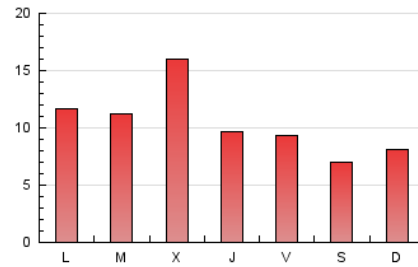

Páginas (x 100)