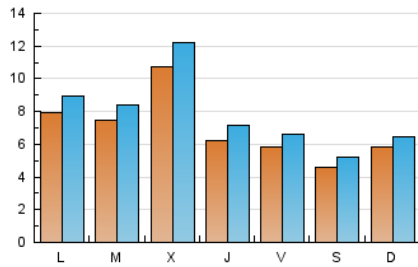

4. Gráficas (Nacional)

4.1 Por día de la semana (promedio)

N. únicos / Visitas (x 100)