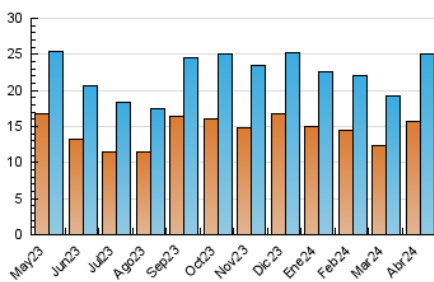

### 3. Por día del mes (Nacional e Internacional)

Día	N. únicos	Visitas	Páginas	Día	N. únicos	Visitas	Páginas	Día	N. únicos	Visitas	Páginas
1	248	291	393	11	914	1.062	1.381	21	356	401	533
2	311	363	526	12	452	505	731	22	758	838	1.105
3	351	414	590	13	510	568	716	23	704	806	1.022
4	329	379	491	14	1.318	1.437	1.739	24	659	761	1.000
5	553	618	892	15	1.300	1.423	1.808	25	658	736	1.037
6	496	563	768	16	1.533	1.673	2.114	26	901	1.023	1.404
7	396	454	599	17	1.186	1.307	1.652	27	522	590	798
8	1.417	1.597	2.028	18	745	855	1.131	28	358	409	503
9	863	956	1.296	19	656	720	955	29	458	540	746
10	2.303	2.607	3.389	20	463	521	665	30	537	618	872

##### 4.1 Por día de la semana (promedio)

N. únicos / Visitas (x 100)

Páginas (x 100)

##### 4.2 Por franja horaria (promedio)

Visitas\_ (x 1000)

Páginas (x 1000)

##### 4.3 Por meses

N. únicos / Visitas (x 1000)

Páginas (x 1000)