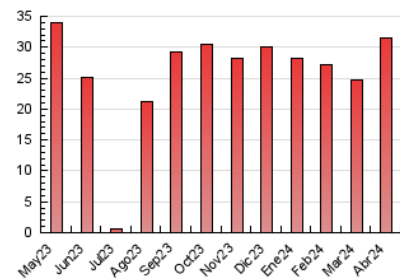

#### 3. Por día del mes (Nacional)

Día	N. únicos	Visitas	Páginas	Día	N. únicos	Visitas	Páginas	Día	N. únicos	Visitas	Páginas
1	231	274	375	11	858	1.005	1.322	21	334	377	508
2	270	320	483	12	416	469	695	22	715	794	1.062
3	315	377	550	13	481	539	687	23	674	776	992
4	292	341	454	14	1.289	1.408	1.709	24	616	719	957
5	508	573	844	15	1.246	1.368	1.745	25	622	700	998
6	447	514	717	16	1.466	1.607	2.043	26	812	930	1.310
7	370	428	573	17	1.132	1.252	1.574	27	481	546	754
8	1.367	1.542	1.974	18	711	823	1.096	28	331	382	473
9	805	898	1.238	19	607	671	902	29	410	490	694
10	2.241	2.546	3.321	20	435	493	629	30	503	584	837

### 4.1 Por día de la semana (promedio)

N. únicos / Visitas (x 100)

Páginas (x 100)

### 4.2 Por franja horaria (promedio)

Visitas\_ (x 1000)

Páginas (x 1000)

### 4.3 Por meses

N. únicos / Visitas (x 1000)

Páginas (x 1000)