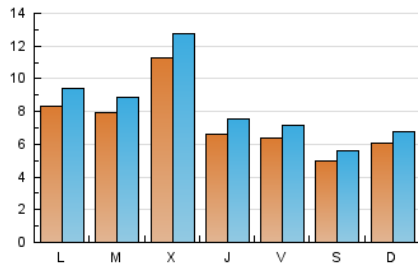

4. Gráficas (Nacional e Internacional)

4.1 Por día de la semana (promedio)

N. únicos / Visitas (x 100)