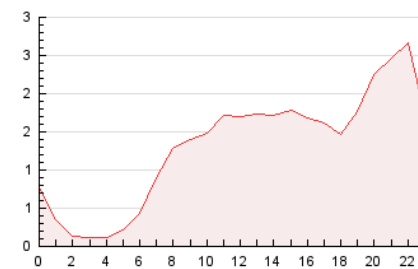

#### 3. Por día del mes (Nacional)

Día	N. únicos	Visitas	Páginas	Día	N. únicos	Visitas	Páginas	Día	N. únicos	Visitas	Páginas
1	231	274	375	11	858	1.005	1.322	21	334	377	508
2	270	320	483	12	416	469	695	22	715	794	1.062
3	315	377	550	13	481	539	687	23	674	776	992
4	292	341	454	14	1.289	1.408	1.709	24	616	719	957
5	508	573	844	15	1.246	1.368	1.745	25	622	700	998
6	447	514	717	16	1.466	1.607	2.043	26	812	930	1.310
7	370	428	573	17	1.132	1.252	1.574	27	481	546	754
8	1.367	1.542	1.974	18	711	823	1.096	28	331	382	473
9	805	898	1.238	19	607	671	902	29	410	490	694
10	2.241	2.546	3.321	20	435	493	629	30	503	584	837

### 4.1 Por día de la semana (promedio)

N. únicos / Visitas (x 100)

Páginas (x 100)

### 4.2 Por franja horaria (promedio)

Visitas\_ (x 1000)

Páginas (x 1000)

### 4.3 Por meses

N. únicos / Visitas (x 1000)

Páginas (x 1000)