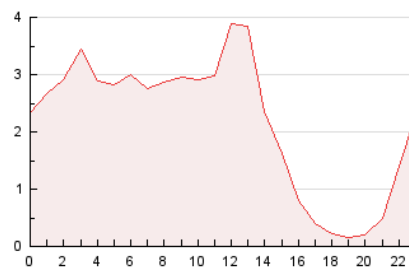

2. Secciones (Nacional e Internacional)

	PAGINAS	%
HOME	6.169	11.82 %
RESTO	46.024	88.18 %

3. Por día del mes (Nacional e Internacional)

Día	N. únicos	Visitas	Páginas	Día	N. únicos	Visitas	Páginas	Día	N. únicos	Visitas	Páginas
1	1.702	1.866	2.392	11	900	978	1.257	21	1.550	1.629	1.966
2	1.358	1.456	1.867	12	1.210	1.282	1.568	22	1.353	1.460	1.899
3	862	964	1.284	13	3.935	4.483	5.761	23	1.121	1.234	1.899
4	586	659	950	14	1.401	1.495	1.881	24	1.771	1.979	2.585
5	749	852	1.254	15	1.264	1.382	1.811	25	782	846	1.117
6	1.088	1.166	1.522	16	751	837	1.170	26	1.355	1.489	1.791
7	928	1.025	1.419	17	499	567	861	27	520	577	756
8	1.951	2.166	2.743	18	485	558	848	28	896	979	1.271
9	1.413	1.488	1.786	19	848	920	1.270	29	1.701	1.903	2.458
10	1.018	1.074	1.347	20	605	666	855	30	796	866	1.099
								31	1.085	1.184	1.506

4. Gráficas (Nacional e Internacional)

4.1 Por día de la semana (promedio)

N. únicos / Visitas (x 100)

Páginas (x 100)

4.2 Por franja horaria (promedio)

Visitas (x 1000)

Páginas (x 1000)

4.3 Por meses