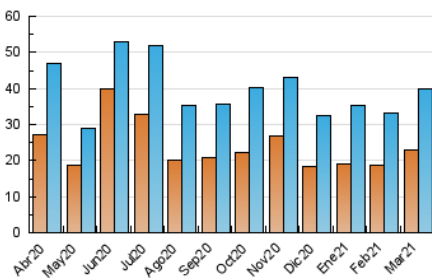

4.3 Por meses

N. únicos / Visitas (x 1000)