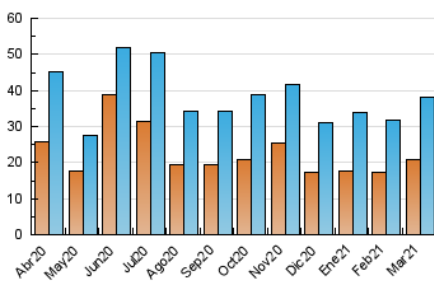

4.3 Por meses

N. únicos / Visitas (x 1000)