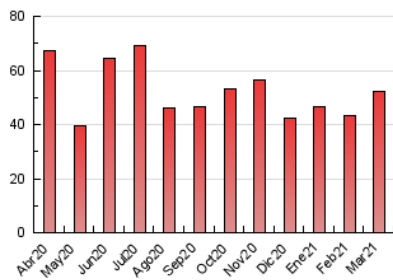

Páginas (x 1000)