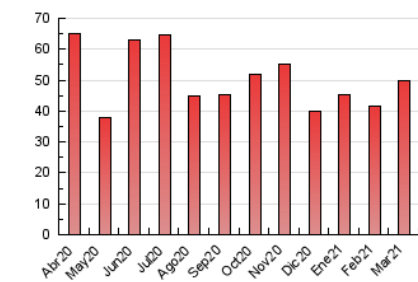

Páginas (x 1000)