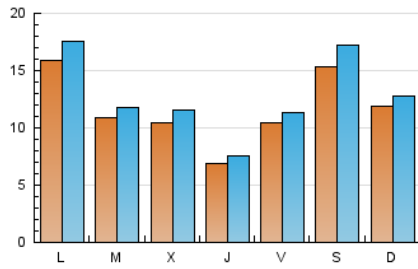

1. Cifras totales y promedios (Nacional e Internacional)

MES - AÑO	NAVEGADORES UNICOS	VISITAS	PAGINAS
Marzo - 2021	22.803	40.030	52.193
PROMEDIO DIARIO	1.177	1.291	1.684
PROMEDIO LUNES-VIERNES	1.111	1.218	1.598
PROMEDIO SABADO-DOMINGO	1.365	1.503	1.929
PAGINAS / VISITAS	1,30		
DURACION MEDIA VISITAS	0:00:43		
DURACION MEDIA PAGINAS	0:02:21		

2. Secciones (Nacional e Internacional)

	PAGINAS	%
HOME	6.169	11.82 %
RESTO	46.024	88.18 %

3. Por día del mes (Nacional e Internacional)

Día	N. únicos	Visitas	Páginas	Día	N. únicos	Visitas	Páginas	Día	N. únicos	Visitas	Páginas
1	1.702	1.866	2.392	11	900	978	1.257	21	1.550	1.629	1.966
2	1.358	1.456	1.867	12	1.210	1.282	1.568	22	1.353	1.460	1.899
3	862	964	1.284	13	3.935	4.483	5.761	23	1.121	1.234	1.899
4	586	659	950	14	1.401	1.495	1.881	24	1.771	1.979	2.585
5	749	852	1.254	15	1.264	1.382	1.811	25	782	846	1.117
6	1.088	1.166	1.522	16	751	837	1.170	26	1.355	1.489	1.791
7	928	1.025	1.419	17	499	567	861	27	520	577	756
8	1.951	2.166	2.743	18	485	558	848	28	896	979	1.271
9	1.413	1.488	1.786	19	848	920	1.270	29	1.701	1.903	2.458
10	1.018	1.074	1.347	20	605	666	855	30	796	866	1.099
								31	1.085	1.184	1.506

4. Gráficas (Nacional e Internacional)

4.1 Por día de la semana (promedio)

N. únicos / Visitas (x 100)

Páginas (x 100)

4.2 Por franja horaria (promedio)

Visitas (x 1000)

Páginas (x 1000)

4.3 Por meses