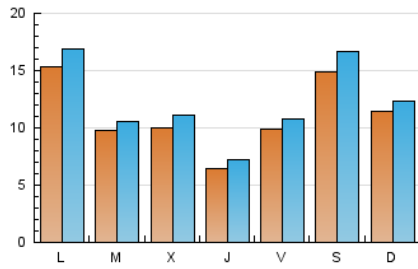

1. Cifras totales y promedios (Nacional)

MES - AÑO	NAVEGADORES UNICOS	VISITAS	PAGINAS
Marzo - 2021	20.924	38.118	49.870
PROMEDIO DIARIO	1.117	1.230	1.609
PROMEDIO LUNES-VIERNES	1.047	1.152	1.515
PROMEDIO SABADO-DOMINGO	1.317	1.454	1.878
PAGINAS / VISITAS	1,31		
DURACION MEDIA VISITAS	0:00:45		
DURACION MEDIA PAGINAS	0:02:25		

2. Secciones (Nacional)

	PAGINAS	%
HOME	5.392	10.81 %
RESTO	44.478	89.19 %

3. Por día del mes (Nacional)

Día	N. únicos	Visitas	Páginas	Día	N. únicos	Visitas	Páginas	Día	N. únicos	Visitas	Páginas
1	1.642	1.806	2.327	11	861	939	1.218	21	1.510	1.589	1.925
2	1.313	1.411	1.822	12	1.152	1.224	1.509	22	1.286	1.393	1.832
3	829	929	1.248	13	3.850	4.396	5.673	23	749	834	1.147
4	550	623	910	14	1.369	1.463	1.848	24	1.697	1.904	2.509
5	708	811	1.213	15	1.211	1.329	1.754	25	732	795	1.062
6	1.038	1.113	1.469	16	710	796	1.127	26	1.302	1.436	1.733
7	874	971	1.358	17	464	531	825	27	487	543	721
8	1.871	2.086	2.661	18	447	518	805	28	840	922	1.208
9	1.344	1.419	1.715	19	790	860	1.207	29	1.645	1.846	2.401
10	986	1.041	1.313	20	571	632	819	30	762	832	1.065
								31	1.027	1.126	1.446

4. Gráficas (Nacional)

4.1 Por día de la semana (promedio)

N. únicos / Visitas (x 100)

Páginas (x 100)

4.2 Por franja horaria (promedio)

Visitas (x 1000)

Páginas (x 1000)

4.3 Por meses