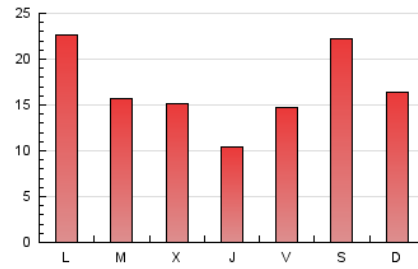

1. Cifras totales y promedios (Nacional e Internacional)

MES - AÑO	NAVEGADORES UNICOS	VISITAS	PAGINAS
Marzo - 2021	22.803	40.030	52.193
PROMEDIO DIARIO	1.177	1.291	1.684
PROMEDIO LUNES-VIERNES	1.111	1.218	1.598
PROMEDIO SABADO-DOMINGO	1.365	1.503	1.929
PAGINAS / VISITAS	1,30		
DURACION MEDIA VISITAS	0:00:43		
DURACION MEDIA PAGINAS	0:02:21		

2. Secciones (Nacional e Internacional)

	PAGINAS	%
HOME	6.169	11.82 %
RESTO	46.024	88.18 %

3. Por día del mes (Nacional e Internacional)

Día	N. únicos	Visitas	Páginas	Día	N. únicos	Visitas	Páginas	Día	N. únicos	Visitas	Páginas
1	1.702	1.866	2.392	11	900	978	1.257	21	1.550	1.629	1.966
2	1.358	1.456	1.867	12	1.210	1.282	1.568	22	1.353	1.460	1.899
3	862	964	1.284	13	3.935	4.483	5.761	23	1.121	1.234	1.899
4	586	659	950	14	1.401	1.495	1.881	24	1.771	1.979	2.585
5	749	852	1.254	15	1.264	1.382	1.811	25	782	846	1.117
6	1.088	1.166	1.522	16	751	837	1.170	26	1.355	1.489	1.791
7	928	1.025	1.419	17	499	567	861	27	520	577	756
8	1.951	2.166	2.743	18	485	558	848	28	896	979	1.271
9	1.413	1.488	1.786	19	848	920	1.270	29	1.701	1.903	2.458
10	1.018	1.074	1.347	20	605	666	855	30	796	866	1.099
								31	1.085	1.184	1.506

4. Gráficas (Nacional e Internacional)

4.1 Por día de la semana (promedio)

N. únicos / Visitas (x 100)

Páginas (x 100)

4.2 Por franja horaria (promedio)

Visitas (x 1000)

Páginas (x 1000)

4.3 Por meses