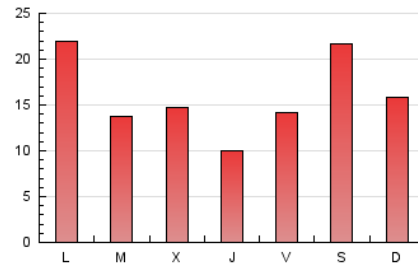

1. Cifras totales y promedios (Nacional)

MES - AÑO	NAVEGADORES UNICOS	VISITAS	PAGINAS
Marzo - 2021	20.924	38.118	49.870
PROMEDIO DIARIO	1.117	1.230	1.609
PROMEDIO LUNES-VIERNES	1.047	1.152	1.515
PROMEDIO SABADO-DOMINGO	1.317	1.454	1.878
PAGINAS / VISITAS	1,31		
DURACION MEDIA VISITAS	0:00:45		
DURACION MEDIA PAGINAS	0:02:25		

2. Secciones (Nacional)

	PAGINAS	%
HOME	5.392	10.81 %
RESTO	44.478	89.19 %

3. Por día del mes (Nacional)

Día	N. únicos	Visitas	Páginas	Día	N. únicos	Visitas	Páginas	Día	N. únicos	Visitas	Páginas
1	1.642	1.806	2.327	11	861	939	1.218	21	1.510	1.589	1.925
2	1.313	1.411	1.822	12	1.152	1.224	1.509	22	1.286	1.393	1.832
3	829	929	1.248	13	3.850	4.396	5.673	23	749	834	1.147
4	550	623	910	14	1.369	1.463	1.848	24	1.697	1.904	2.509
5	708	811	1.213	15	1.211	1.329	1.754	25	732	795	1.062
6	1.038	1.113	1.469	16	710	796	1.127	26	1.302	1.436	1.733
7	874	971	1.358	17	464	531	825	27	487	543	721
8	1.871	2.086	2.661	18	447	518	805	28	840	922	1.208
9	1.344	1.419	1.715	19	790	860	1.207	29	1.645	1.846	2.401
10	986	1.041	1.313	20	571	632	819	30	762	832	1.065
								31	1.027	1.126	1.446

4. Gráficas (Nacional)

4.1 Por día de la semana (promedio)

N. únicos / Visitas (x 100)

Páginas (x 100)

4.2 Por franja horaria (promedio)

Visitas (x 1000)

Páginas (x 1000)

4.3 Por meses