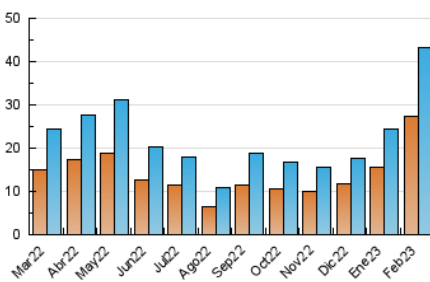

##### 4.1 Por día de la semana (promedio)

N. únicos / Visitas (x 100)

Páginas (x 100)

##### 4.2 Por franja horaria (promedio)

Visitas\_ (x 1000)

Páginas (x 1000)

##### 4.3 Por meses

N. únicos / Visitas (x 1000)

Páginas (x 1000)