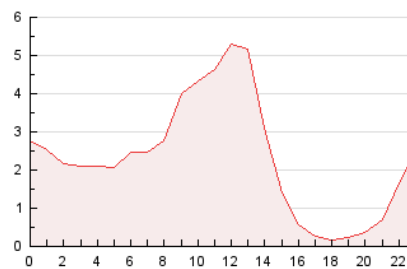

#### 3. Por día del mes (Nacional)

Día	N. únicos	Visitas	Páginas	Día	N. únicos	Visitas	Páginas	Día	N. únicos	Visitas	Páginas
1	311	368	608	11	424	465	662	21	752	834	1.224
2	337	398	627	12	418	457	753	22	552	623	929
3	359	409	773	13	647	711	1.025	23	351	418	677
4	343	385	558	14	770	881	1.280	24	539	596	861
5	401	437	597	15	3.629	3.937	5.199	25	524	572	709
6	1.325	1.447	1.924	16	6.734	7.582	9.249	26	440	495	676
7	771	888	1.270	17	3.898	4.239	5.394	27	3.380	3.932	5.170
8	615	720	1.090	18	4.589	5.062	6.282	28	1.253	1.395	2.012
9	1.003	1.087	1.498	19	1.751	1.841	2.352				
10	757	832	1.188	20	790	881	1.265				

### 4.1 Por día de la semana (promedio)

N. únicos / Visitas (x 100)

Páginas (x 100)

### 4.3 Por meses

N. únicos / Visitas (x 1000)

Páginas (x 1000)