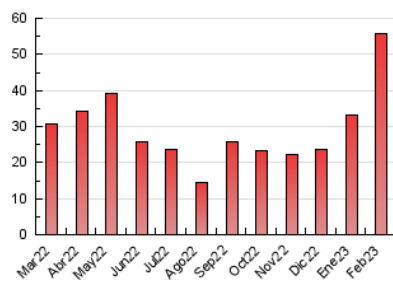

#### 3. Por día del mes (Nacional)

Día	N. únicos	Visitas	Páginas	Día	N. únicos	Visitas	Páginas	Día	N. únicos	Visitas	Páginas
1	311	368	608	11	424	465	662	21	752	834	1.224
2	337	398	627	12	418	457	753	22	552	623	929
3	359	409	773	13	647	711	1.025	23	351	418	677
4	343	385	558	14	770	881	1.280	24	539	596	861
5	401	437	597	15	3.629	3.937	5.199	25	524	572	709
6	1.325	1.447	1.924	16	6.734	7.582	9.249	26	440	495	676
7	771	888	1.270	17	3.898	4.239	5.394	27	3.380	3.932	5.170
8	615	720	1.090	18	4.589	5.062	6.282	28	1.253	1.395	2.012
9	1.003	1.087	1.498	19	1.751	1.841	2.352				
10	757	832	1.188	20	790	881	1.265				

### 4.1 Por día de la semana (promedio)

N. únicos / Visitas (x 100)

Páginas (x 100)

### 4.2 Por franja horaria (promedio)

Visitas\_ (x 1000)

Páginas (x 1000)

### 4.3 Por meses

N. únicos / Visitas (x 1000)

Páginas (x 1000)