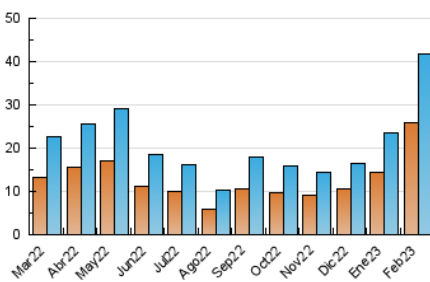

### 4.1 Por día de la semana (promedio)

N. únicos / Visitas (x 100)

Páginas (x 100)

### 4.2 Por franja horaria (promedio)

Visitas\_ (x 1000)

Páginas (x 1000)

### 4.3 Por meses

N. únicos / Visitas (x 1000)

Páginas (x 1000)