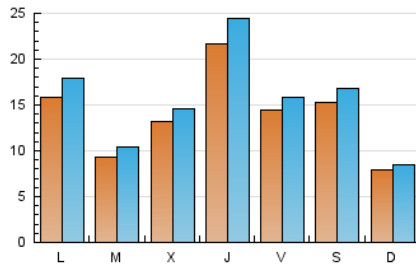

4. Gráficas (Nacional e Internacional)

4.1 Por día de la semana (promedio)

N. únicos / Visitas (x 100)