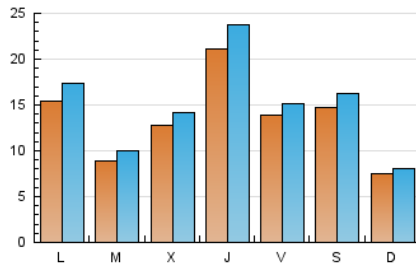

4. Gráficas (Nacional)

4.1 Por día de la semana (promedio)

N. únicos / Visitas (x 100)