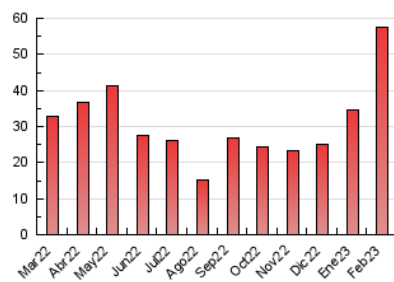

### 3. Por día del mes (Nacional e Internacional)

Día	N. únicos	Visitas	Páginas	Día	N. únicos	Visitas	Páginas	Día	N. únicos	Visitas	Páginas
1	341	399	643	11	447	488	685	21	802	884	1.275
2	364	425	654	12	440	479	776	22	583	655	961
3	384	434	799	13	676	740	1.057	23	376	444	705
4	380	422	599	14	803	915	1.316	24	586	643	909
5	425	462	625	15	3.711	4.021	5.289	25	560	609	755
6	1.368	1.491	1.970	16	6.892	7.753	9.442	26	482	537	718
7	793	910	1.293	17	4.021	4.365	5.540	27	3.465	4.019	5.273
8	664	769	1.151	18	4.709	5.183	6.418	28	1.317	1.460	2.096
9	1.053	1.138	1.552	19	1.825	1.916	2.432				
10	798	873	1.229	20	825	916	1.302				

##### 4.1 Por día de la semana (promedio)

N. únicos / Visitas (x 100)

Páginas (x 100)

##### 4.2 Por franja horaria (promedio)

Visitas\_ (x 1000)

Páginas (x 1000)

##### 4.3 Por meses

N. únicos / Visitas (x 1000)

Páginas (x 1000)