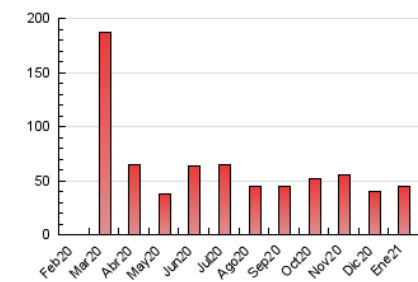

1. Cifras totales y promedios (Nacional)

MES - AÑO	NAVEGADORES UNICOS	VISITAS	PAGINAS
Enero - 2021	17.730	33.950	45.164
PROMEDIO DIARIO	1.003	1.095	1.457
PROMEDIO LUNES-VIERNES	1.041	1.136	1.526
PROMEDIO SABADO-DOMINGO	923	1.010	1.312
PAGINAS / VISITAS	1,33		
DURACION MEDIA VISITAS	0:00:47		
DURACION MEDIA PAGINAS	0:02:23		

2. Secciones (Nacional)

	PAGINAS	%
HOME	5.045	11.17 %
RESTO	40.119	88.83 %

3. Por día del mes (Nacional)

Día	N. únicos	Visitas	Páginas	Día	N. únicos	Visitas	Páginas	Día	N. únicos	Visitas	Páginas
1	425	467	695	11	1.007	1.102	1.470	21	866	961	1.479
2	1.122	1.201	1.546	12	2.085	2.327	2.915	22	1.816	1.954	2.503
3	2.629	2.971	3.521	13	1.778	1.968	2.475	23	830	891	1.228
4	1.863	2.027	2.556	14	1.438	1.559	2.007	24	722	799	1.079
5	783	841	1.183	15	878	939	1.262	25	1.474	1.576	1.999
6	554	617	860	16	417	457	641	26	519	579	794
7	432	500	808	17	513	555	759	27	951	1.025	1.403
8	635	687	1.017	18	1.356	1.463	1.942	28	842	886	1.202
9	632	692	989	19	801	881	1.367	29	604	675	994
10	1.301	1.376	1.696	20	751	812	1.117	30	402	448	664
								31	661	714	993

4. Gráficas (Nacional)

4.1 Por día de la semana (promedio)

N. únicos / Visitas (x 100)

Páginas (x 100)

4.2 Por franja horaria (promedio)

Visitas (x 1000)

Páginas (x 1000)

4.3 Por meses

N. únicos / Visitas (x 1000)

Páginas (x 1000)

5. Observaciones

Este Medio Electrónico de Comunicación ha sido medido por la herramienta Google Analytics de Google

6. Definiciones básicas (Para más información ver Normas Técnicas para el Control de los Medios Electrónicos de Comunicación)