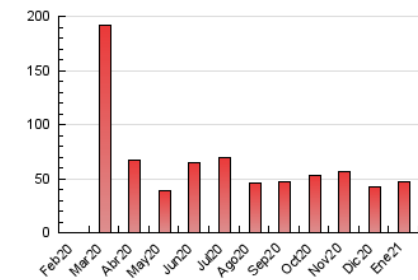

Páginas (x 1000)