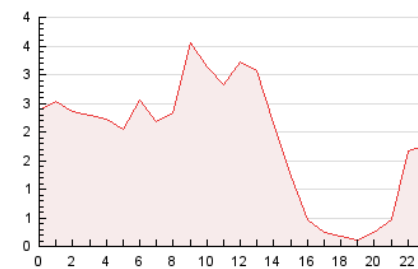

2. Secciones (Nacional)

	PAGINAS	%
HOME	5.045	11.17 %
RESTO	40.119	88.83 %

3. Por día del mes (Nacional)

Día	N. únicos	Visitas	Páginas	Día	N. únicos	Visitas	Páginas	Día	N. únicos	Visitas	Páginas
1	425	467	695	11	1.007	1.102	1.470	21	866	961	1.479
2	1.122	1.201	1.546	12	2.085	2.327	2.915	22	1.816	1.954	2.503
3	2.629	2.971	3.521	13	1.778	1.968	2.475	23	830	891	1.228
4	1.863	2.027	2.556	14	1.438	1.559	2.007	24	722	799	1.079
5	783	841	1.183	15	878	939	1.262	25	1.474	1.576	1.999
6	554	617	860	16	417	457	641	26	519	579	794
7	432	500	808	17	513	555	759	27	951	1.025	1.403
8	635	687	1.017	18	1.356	1.463	1.942	28	842	886	1.202
9	632	692	989	19	801	881	1.367	29	604	675	994
10	1.301	1.376	1.696	20	751	812	1.117	30	402	448	664
								31	661	714	993

4. Gráficas (Nacional)

4.1 Por día de la semana (promedio)

N. únicos / Visitas (x 100)

Páginas (x 100)

4.2 Por franja horaria (promedio)

Visitas (x 1000)

Páginas (x 1000)

4.3 Por meses