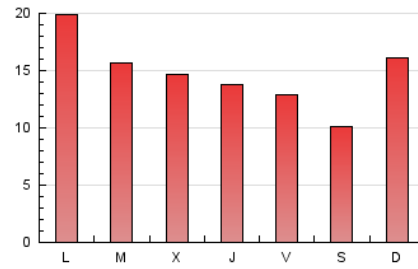

1. Cifras totales y promedios (Nacional)

MES - AÑO	NAVEGADORES UNICOS	VISITAS	PAGINAS
Enero - 2021	17.730	33.950	45.164
PROMEDIO DIARIO	1.003	1.095	1.457
PROMEDIO LUNES-VIERNES	1.041	1.136	1.526
PROMEDIO SABADO-DOMINGO	923	1.010	1.312
PAGINAS / VISITAS	1,33		
DURACION MEDIA VISITAS	0:00:47		
DURACION MEDIA PAGINAS	0:02:23		

2. Secciones (Nacional)

	PAGINAS	%
HOME	5.045	11.17 %
RESTO	40.119	88.83 %

3. Por día del mes (Nacional)

Día	N. únicos	Visitas	Páginas	Día	N. únicos	Visitas	Páginas	Día	N. únicos	Visitas	Páginas
1	425	467	695	11	1.007	1.102	1.470	21	866	961	1.479
2	1.122	1.201	1.546	12	2.085	2.327	2.915	22	1.816	1.954	2.503
3	2.629	2.971	3.521	13	1.778	1.968	2.475	23	830	891	1.228
4	1.863	2.027	2.556	14	1.438	1.559	2.007	24	722	799	1.079
5	783	841	1.183	15	878	939	1.262	25	1.474	1.576	1.999
6	554	617	860	16	417	457	641	26	519	579	794
7	432	500	808	17	513	555	759	27	951	1.025	1.403
8	635	687	1.017	18	1.356	1.463	1.942	28	842	886	1.202
9	632	692	989	19	801	881	1.367	29	604	675	994
10	1.301	1.376	1.696	20	751	812	1.117	30	402	448	664
								31	661	714	993

4. Gráficas (Nacional)

4.1 Por día de la semana (promedio)

N. únicos / Visitas (x 100)

Páginas (x 100)

4.2 Por franja horaria (promedio)

Visitas (x 1000)

Páginas (x 1000)

4.3 Por meses