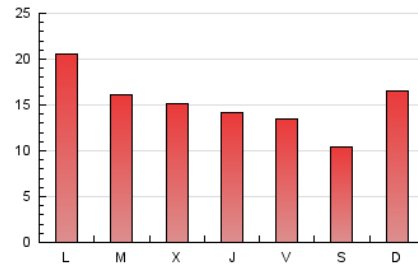

la bústia

1. Cifras totales y promedios (Nacional e Internacional)

MES - AÑO	NAVEGADORES UNICOS	VISITAS	PAGINAS
Enero - 2021	19.103	35.360	46.637
PROMEDIO DIARIO	1.048	1.141	1.504
PROMEDIO LUNES-VIERNES	1.090	1.185	1.578
PROMEDIO SABADO-DOMINGO	959	1.047	1.350
PAGINAS / VISITAS	1,32		
DURACION MEDIA VISITAS	0:00:46		
DURACION MEDIA PAGINAS	0:02:23		

2. Secciones (Nacional e Internacional)

	PAGINAS	%
HOME	5.114	10.97 %
RESTO	41.523	89.03 %

3. Por día del mes (Nacional e Internacional)

Día	N. únicos	Visitas	Páginas	Día	N. únicos	Visitas	Páginas	Día	N. únicos	Visitas	Páginas
1	459	501	730	11	1.064	1.159	1.527	21	913	1.008	1.527
2	1.164	1.243	1.589	12	2.169	2.412	3.002	22	1.897	2.035	2.586
3	2.692	3.035	3.591	13	1.836	2.028	2.538	23	872	934	1.272
4	1.917	2.081	2.621	14	1.490	1.612	2.063	24	756	834	1.116
5	818	876	1.220	15	945	1.006	1.331	25	1.523	1.625	2.056
6	580	643	886	16	443	483	667	26	542	602	817
7	471	539	853	17	544	586	790	27	1.005	1.079	1.458
8	676	730	1.060	18	1.409	1.517	1.999	28	886	930	1.246
9	663	723	1.020	19	865	945	1.431	29	642	713	1.032
10	1.340	1.415	1.741	20	789	850	1.156	30	429	475	691
								31	687	741	1.021

4. Gráficas (Nacional e Internacional)

4.1 Por día de la semana (promedio)

N. únicos / Visitas (x 100)

Páginas (x 100)

4.2 Por franja horaria (promedio)

Visitas (x 1000)

Páginas (x 1000)

4.3 Por meses