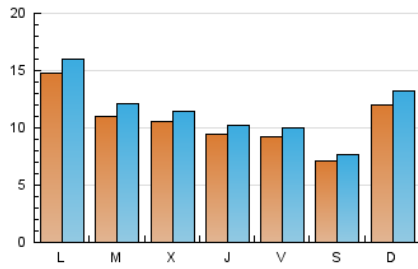

la bústia

1. Cifras totales y promedios (Nacional e Internacional)

MES - AÑO	NAVEGADORES UNICOS	VISITAS	PAGINAS
Enero - 2021	19.103	35.360	46.637
PROMEDIO DIARIO	1.048	1.141	1.504
PROMEDIO LUNES-VIERNES	1.090	1.185	1.578
PROMEDIO SABADO-DOMINGO	959	1.047	1.350
PAGINAS / VISITAS	1,32		
DURACION MEDIA VISITAS	0:00:46		
DURACION MEDIA PAGINAS	0:02:23		

2. Secciones (Nacional e Internacional)

	PAGINAS	%
HOME	5.114	10.97 %
RESTO	41.523	89.03 %

3. Por día del mes (Nacional e Internacional)

Día	N. únicos	Visitas	Páginas	Día	N. únicos	Visitas	Páginas	Día	N. únicos	Visitas	Páginas
1	459	501	730	11	1.064	1.159	1.527	21	913	1.008	1.527
2	1.164	1.243	1.589	12	2.169	2.412	3.002	22	1.897	2.035	2.586
3	2.692	3.035	3.591	13	1.836	2.028	2.538	23	872	934	1.272
4	1.917	2.081	2.621	14	1.490	1.612	2.063	24	756	834	1.116
5	818	876	1.220	15	945	1.006	1.331	25	1.523	1.625	2.056
6	580	643	886	16	443	483	667	26	542	602	817
7	471	539	853	17	544	586	790	27	1.005	1.079	1.458
8	676	730	1.060	18	1.409	1.517	1.999	28	886	930	1.246
9	663	723	1.020	19	865	945	1.431	29	642	713	1.032
10	1.340	1.415	1.741	20	789	850	1.156	30	429	475	691
								31	687	741	1.021

4. Gráficas (Nacional e Internacional)

4.1 Por día de la semana (promedio)

N. únicos / Visitas (x 100)

Páginas (x 100)

4.2 Por franja horaria (promedio)

Visitas (x 1000)

Páginas (x 1000)

4.3 Por meses