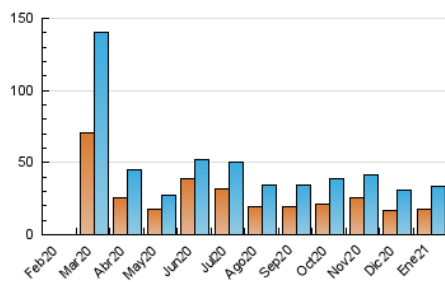

4.3 Por meses

N. únicos / Visitas (x 1000)