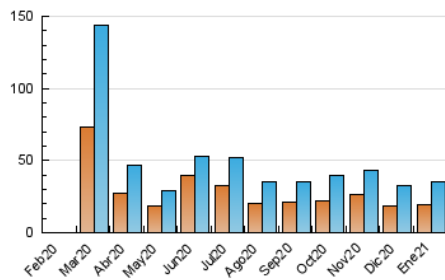

4.3 Por meses

N. únicos / Visitas (x 1000)