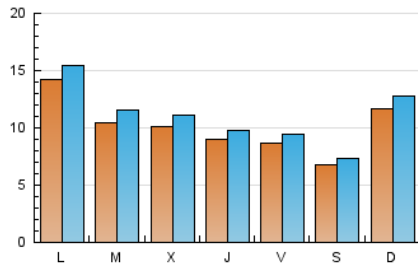

1. Cifras totales y promedios (Nacional)

MES - AÑO	NAVEGADORES UNICOS	VISITAS	PAGINAS
Enero - 2021	17.730	33.950	45.164
PROMEDIO DIARIO	1.003	1.095	1.457
PROMEDIO LUNES-VIERNES	1.041	1.136	1.526
PROMEDIO SABADO-DOMINGO	923	1.010	1.312
PAGINAS / VISITAS	1,33		
DURACION MEDIA VISITAS	0:00:47		
DURACION MEDIA PAGINAS	0:02:23		

2. Secciones (Nacional)

	PAGINAS	%
HOME	5.045	11.17 %
RESTO	40.119	88.83 %

3. Por día del mes (Nacional)

Día	N. únicos	Visitas	Páginas	Día	N. únicos	Visitas	Páginas	Día	N. únicos	Visitas	Páginas
1	425	467	695	11	1.007	1.102	1.470	21	866	961	1.479
2	1.122	1.201	1.546	12	2.085	2.327	2.915	22	1.816	1.954	2.503
3	2.629	2.971	3.521	13	1.778	1.968	2.475	23	830	891	1.228
4	1.863	2.027	2.556	14	1.438	1.559	2.007	24	722	799	1.079
5	783	841	1.183	15	878	939	1.262	25	1.474	1.576	1.999
6	554	617	860	16	417	457	641	26	519	579	794
7	432	500	808	17	513	555	759	27	951	1.025	1.403
8	635	687	1.017	18	1.356	1.463	1.942	28	842	886	1.202
9	632	692	989	19	801	881	1.367	29	604	675	994
10	1.301	1.376	1.696	20	751	812	1.117	30	402	448	664
								31	661	714	993

4. Gráficas (Nacional)

4.1 Por día de la semana (promedio)

N. únicos / Visitas (x 100)

Páginas (x 100)

4.2 Por franja horaria (promedio)

Visitas (x 1000)

Páginas (x 1000)

4.3 Por meses