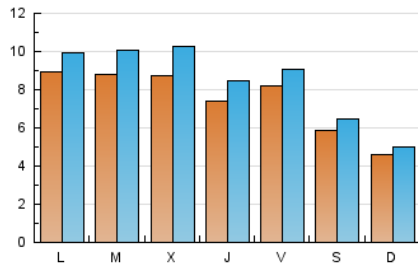

1. Cifras totales y promedios (Nacional e Internacional)

MES - AÑO	NAVEGADORES UNICOS	VISITAS	PAGINAS
Diciembre - 2021	11.475	26.535	40.194
PROMEDIO DIARIO	756	856	1.297
PROMEDIO LUNES-VIERNES	838	954	1.443
PROMEDIO SABADO-DOMINGO	522	573	875
PAGINAS / VISITAS	1,51		
DURACION MEDIA VISITAS	0:00:50		
DURACION MEDIA PAGINAS	0:01:36		

2. Secciones (Nacional e Internacional)

	PAGINAS	%
HOME	6.779	16.87 %
RESTO	33.415	83.13 %

3. Por día del mes (Nacional e Internacional)

Día	N. únicos	Visitas	Páginas	Día	N. únicos	Visitas	Páginas	Día	N. únicos	Visitas	Páginas
1	132	157	287	11	506	552	855	21	569	636	1.117
2	450	512	876	12	330	354	511	22	562	636	955
3	718	818	1.307	13	850	914	1.260	23	635	698	1.070
4	849	960	1.455	14	755	830	1.148	24	772	841	1.160
5	677	744	1.213	15	563	598	957	25	402	429	616
6	635	712	1.109	16	379	438	661	26	288	313	512
7	586	647	1.020	17	1.154	1.289	1.940	27	932	1.047	1.542
8	738	795	1.160	18	594	645	897	28	1.604	1.910	2.888
9	628	679	1.141	19	531	589	942	29	2.381	2.962	4.386
10	716	797	1.169	20	1.158	1.312	1.882	30	1.613	1.925	2.868
								31	734	796	1.290

4. Gráficas (Nacional e Internacional)

4.1 Por día de la semana (promedio)

N. únicos / Visitas (x 100)

Páginas (x 100)

4.2 Por franja horaria (promedio)

Visitas_ (x 1000)

Páginas (x 1000)

4.3 Por meses