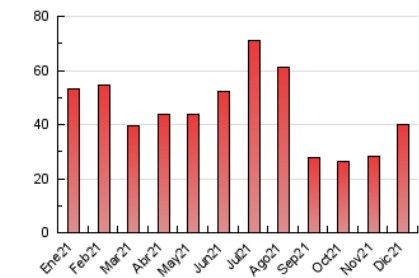

Páginas (x 1000)