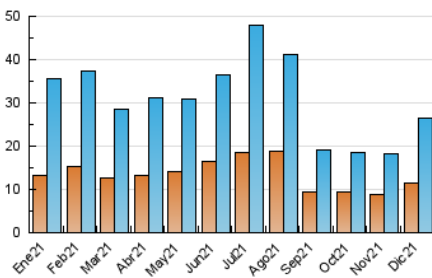

4.3 Por meses

N. únicos / Visitas (x 1000)