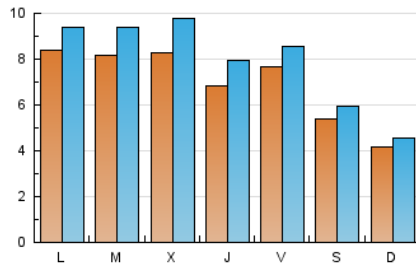

1. Cifras totales y promedios (Nacional)

MES - AÑO	NAVEGADORES UNICOS	VISITAS	PAGINAS
Diciembre - 2021	10.176	24.844	37.892
PROMEDIO DIARIO	704	801	1.222
PROMEDIO LUNES-VIERNES	784	897	1.364
PROMEDIO SABADO-DOMINGO	476	526	814
PAGINAS / VISITAS	1,53		
DURACION MEDIA VISITAS	0:00:51		
DURACION MEDIA PAGINAS	0:01:37		

2. Secciones (Nacional)

	PAGINAS	%
HOME	6.385	16.85 %
RESTO	31.507	83.15 %

3. Por día del mes (Nacional)

Día	N. únicos	Visitas	Páginas	Día	N. únicos	Visitas	Páginas	Día	N. únicos	Visitas	Páginas
1	125	148	270	11	461	507	799	21	520	583	1.056
2	423	483	835	12	288	310	456	22	536	610	927
3	680	779	1.247	13	802	863	1.177	23	573	636	980
4	783	890	1.348	14	714	789	1.099	24	734	802	1.105
5	625	690	1.144	15	510	544	894	25	374	401	584
6	604	677	1.057	16	335	394	607	26	258	282	475
7	547	603	960	17	1.085	1.216	1.845	27	875	989	1.459
8	701	753	1.099	18	536	587	832	28	1.485	1.781	2.684
9	587	634	1.077	19	486	542	877	29	2.270	2.837	4.203
10	660	739	1.109	20	1.080	1.232	1.766	30	1.510	1.814	2.713
								31	669	729	1.208

4. Gráficas (Nacional)

4.1 Por día de la semana (promedio)

N. únicos / Visitas (x 100)

Páginas (x 100)

4.2 Por franja horaria (promedio)

Visitas_ (x 1000)

Páginas (x 1000)

4.3 Por meses