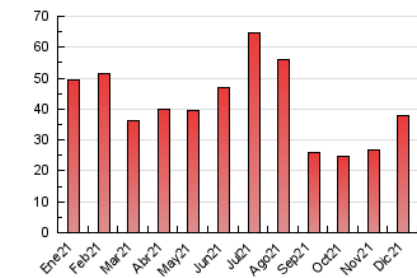

Páginas (x 1000)