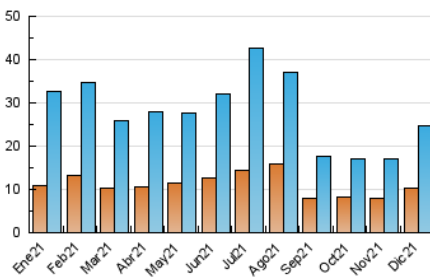

2. Secciones (Nacional)

	PAGINAS	%
HOME	6.385	16.85 %
RESTO	31.507	83.15 %

3. Por día del mes (Nacional)

Día	N. únicos	Visitas	Páginas	Día	N. únicos	Visitas	Páginas	Día	N. únicos	Visitas	Páginas
1	125	148	270	11	461	507	799	21	520	583	1.056
2	423	483	835	12	288	310	456	22	536	610	927
3	680	779	1.247	13	802	863	1.177	23	573	636	980
4	783	890	1.348	14	714	789	1.099	24	734	802	1.105
5	625	690	1.144	15	510	544	894	25	374	401	584
6	604	677	1.057	16	335	394	607	26	258	282	475
7	547	603	960	17	1.085	1.216	1.845	27	875	989	1.459
8	701	753	1.099	18	536	587	832	28	1.485	1.781	2.684
9	587	634	1.077	19	486	542	877	29	2.270	2.837	4.203
10	660	739	1.109	20	1.080	1.232	1.766	30	1.510	1.814	2.713
								31	669	729	1.208

4. Gráficas (Nacional)

4.1 Por día de la semana (promedio)

N. únicos / Visitas (x 100)

Páginas (x 100)

4.2 Por franja horaria (promedio)

Visitas_ (x 1000)

Páginas (x 1000)

4.3 Por meses

N. únicos / Visitas (x 1000)

Páginas (x 1000)

5. Observaciones

Este Medio Electrónico de Comunicación ha sido medido por la herramienta Google Analytics de Google

6. Definiciones básicas (Para más información ver Normas Técnicas para el Control de los Medios Electrónicos de Comunicación)

Visita:

Una secuencia ininterrumpida de páginas servidas a un usuario válido. Si dicho usuario no realiza peticiones de páginas en un periodo de tiempo (30 min) la siguiente petición constituirá el inicio de una nueva visita.