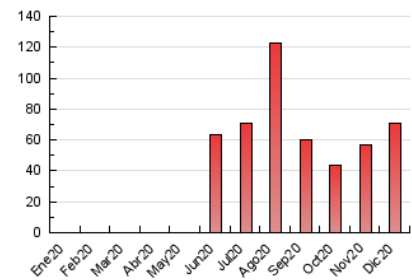

2. Secciones (Nacional)

	PAGINAS	%
HOME	0	0 %
RESTO	71.067	100.00 %

3. Por día del mes (Nacional)

Día	N. únicos	Visitas	Páginas	Día	N. únicos	Visitas	Páginas	Día	N. únicos	Visitas	Páginas
1	937	1.108	1.633	11	1.756	2.016	2.707	21	1.966	2.501	3.832
2	1.007	1.205	1.778	12	640	729	1.152	22	1.579	1.988	3.041
3	848	1.036	1.540	13	342	382	575	23	943	1.092	1.671
4	1.201	1.470	2.222	14	1.284	1.629	2.341	24	1.196	1.419	2.284
5	792	895	1.504	15	1.467	1.911	2.872	25	687	759	1.090
6	374	412	668	16	1.945	2.454	3.633	26	371	440	707
7	1.436	1.623	2.425	17	1.147	1.353	2.228	27	1.027	1.132	1.451
8	1.245	1.334	1.826	18	2.416	3.179	4.697	28	2.467	3.219	4.716
9	1.546	1.868	2.893	19	1.354	1.567	2.369	29	1.843	2.214	3.435
10	1.606	2.094	3.020	20	2.176	2.584	4.215	30	1.004	1.196	1.799
								31	400	485	743

4. Gráficas (Nacional)

4.1 Por día de la semana (promedio)

N. únicos / Visitas (x 100)

Páginas (x 100)

4.2 Por franja horaria (promedio)

Visitas (x 1000)

Páginas (x 1000)

4.3 Por meses

N. únicos / Visitas (x 1000)

Páginas (x 1000)

5. Observaciones

Este Medio Electrónico de Comunicación ha sido medido por la herramienta Google Analytics de Google

6. Definiciones básicas (Para más información ver Normas Técnicas para el Control de los Medios Electrónicos de Comunicación)