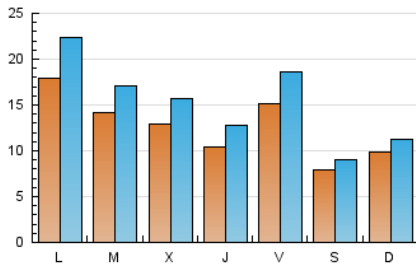

1. Cifras totales y promedios (Nacional)

MES - AÑO	NAVEGADORES UNICOS	VISITAS	PAGINAS
Diciembre - 2020	15.602	47.294	71.067
PROMEDIO DIARIO	1.258	1.526	2.292
PROMEDIO LUNES-VIERNES	1.388	1.702	2.540
PROMEDIO SABADO-DOMINGO	885	1.018	1.580
PAGINAS / VISITAS	1,50		
DURACION MEDIA VISITAS	0:01:08		
DURACION MEDIA PAGINAS	0:02:15		

2. Secciones (Nacional)

	PAGINAS	%
HOME	0	0 %
RESTO	71.067	100.00 %

3. Por día del mes (Nacional)

Día	N. únicos	Visitas	Páginas	Día	N. únicos	Visitas	Páginas	Día	N. únicos	Visitas	Páginas
1	937	1.108	1.633	11	1.756	2.016	2.707	21	1.966	2.501	3.832
2	1.007	1.205	1.778	12	640	729	1.152	22	1.579	1.988	3.041
3	848	1.036	1.540	13	342	382	575	23	943	1.092	1.671
4	1.201	1.470	2.222	14	1.284	1.629	2.341	24	1.196	1.419	2.284
5	792	895	1.504	15	1.467	1.911	2.872	25	687	759	1.090
6	374	412	668	16	1.945	2.454	3.633	26	371	440	707
7	1.436	1.623	2.425	17	1.147	1.353	2.228	27	1.027	1.132	1.451
8	1.245	1.334	1.826	18	2.416	3.179	4.697	28	2.467	3.219	4.716
9	1.546	1.868	2.893	19	1.354	1.567	2.369	29	1.843	2.214	3.435
10	1.606	2.094	3.020	20	2.176	2.584	4.215	30	1.004	1.196	1.799
								31	400	485	743

4. Gráficas (Nacional)

4.1 Por día de la semana (promedio)

N. únicos / Visitas (x 100)

Páginas (x 100)

4.2 Por franja horaria (promedio)

Visitas (x 1000)

Páginas (x 1000)

4.3 Por meses