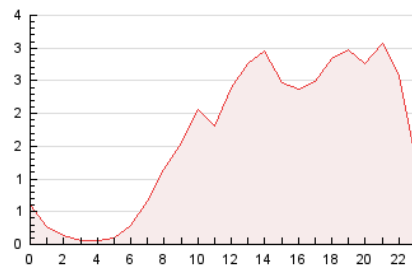

2. Secciones (Nacional)

	PAGINAS	%
HOME	0	0 %
RESTO	71.067	100.00 %

3. Por día del mes (Nacional)

Día	N. únicos	Visitas	Páginas	Día	N. únicos	Visitas	Páginas	Día	N. únicos	Visitas	Páginas
1	937	1.108	1.633	11	1.756	2.016	2.707	21	1.966	2.501	3.832
2	1.007	1.205	1.778	12	640	729	1.152	22	1.579	1.988	3.041
3	848	1.036	1.540	13	342	382	575	23	943	1.092	1.671
4	1.201	1.470	2.222	14	1.284	1.629	2.341	24	1.196	1.419	2.284
5	792	895	1.504	15	1.467	1.911	2.872	25	687	759	1.090
6	374	412	668	16	1.945	2.454	3.633	26	371	440	707
7	1.436	1.623	2.425	17	1.147	1.353	2.228	27	1.027	1.132	1.451
8	1.245	1.334	1.826	18	2.416	3.179	4.697	28	2.467	3.219	4.716
9	1.546	1.868	2.893	19	1.354	1.567	2.369	29	1.843	2.214	3.435
10	1.606	2.094	3.020	20	2.176	2.584	4.215	30	1.004	1.196	1.799
								31	400	485	743

4. Gráficas (Nacional)

4.1 Por día de la semana (promedio)

N. únicos / Visitas (x 100)

Páginas (x 100)

4.2 Por franja horaria (promedio)

Visitas (x 1000)

Páginas (x 1000)

4.3 Por meses