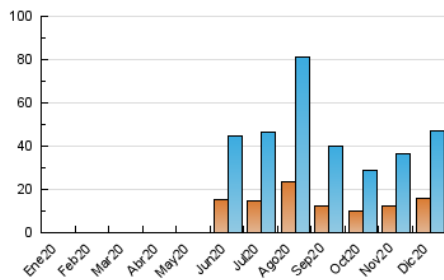

2. Secciones (Nacional)

	PAGINAS	%
HOME	0	0 %
RESTO	71.067	100.00 %

3. Por día del mes (Nacional)

Día	N. únicos	Visitas	Páginas	Día	N. únicos	Visitas	Páginas	Día	N. únicos	Visitas	Páginas
1	937	1.108	1.633	11	1.756	2.016	2.707	21	1.966	2.501	3.832
2	1.007	1.205	1.778	12	640	729	1.152	22	1.579	1.988	3.041
3	848	1.036	1.540	13	342	382	575	23	943	1.092	1.671
4	1.201	1.470	2.222	14	1.284	1.629	2.341	24	1.196	1.419	2.284
5	792	895	1.504	15	1.467	1.911	2.872	25	687	759	1.090
6	374	412	668	16	1.945	2.454	3.633	26	371	440	707
7	1.436	1.623	2.425	17	1.147	1.353	2.228	27	1.027	1.132	1.451
8	1.245	1.334	1.826	18	2.416	3.179	4.697	28	2.467	3.219	4.716
9	1.546	1.868	2.893	19	1.354	1.567	2.369	29	1.843	2.214	3.435
10	1.606	2.094	3.020	20	2.176	2.584	4.215	30	1.004	1.196	1.799
								31	400	485	743

4. Gráficas (Nacional)

4.1 Por día de la semana (promedio)

N. únicos / Visitas (x 100)

Páginas (x 100)

4.2 Por franja horaria (promedio)

Visitas (x 1000)

Páginas (x 1000)

4.3 Por meses

N. únicos / Visitas (x 1000)

Páginas (x 1000)

5. Observaciones

Este Medio Electrónico de Comunicación ha sido medido por la herramienta Google Analytics de Google

6. Definiciones básicas (Para más información ver Normas Técnicas para el Control de los Medios Electrónicos de Comunicación)

Visita:

Una secuencia ininterrumpida de páginas servidas a un usuario válido. Si dicho usuario no realiza peticiones de páginas en un periodo de tiempo (30 min) la siguiente petición constituirá el inicio de una nueva visita.