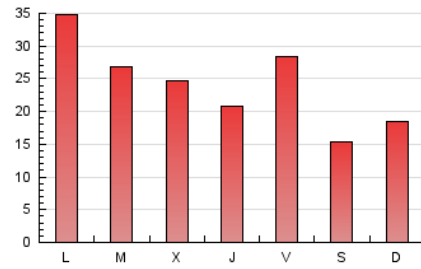

1. Cifras totales y promedios (Nacional e Internacional)

MES - AÑO	NAVEGADORES UNICOS	VISITAS	PAGINAS
Diciembre - 2020	18.136	50.456	75.104
PROMEDIO DIARIO	1.355	1.628	2.423
PROMEDIO LUNES-VIERNES	1.490	1.810	2.678
PROMEDIO SABADO-DOMINGO	968	1.105	1.690
PAGINAS / VISITAS	1,49		
DURACION MEDIA VISITAS	0:01:05		
DURACION MEDIA PAGINAS	0:02:13		

2. Secciones (Nacional e Internacional)

	PAGINAS	%
HOME	0	0 %
RESTO	75.104	100.00 %

3. Por día del mes (Nacional e Internacional)

Día	N. únicos	Visitas	Páginas	Día	N. únicos	Visitas	Páginas	Día	N. únicos	Visitas	Páginas
1	991	1.164	1.694	11	1.842	2.104	2.818	21	2.099	2.642	3.996
2	1.088	1.288	1.885	12	688	782	1.242	22	1.683	2.103	3.202
3	915	1.104	1.615	13	378	418	615	23	1.008	1.162	1.763
4	1.321	1.595	2.375	14	1.370	1.719	2.443	24	1.286	1.514	2.408
5	873	978	1.606	15	1.554	2.002	2.992	25	731	803	1.143
6	417	456	725	16	2.042	2.558	3.776	26	391	462	742
7	1.502	1.690	2.516	17	1.262	1.471	2.385	27	1.094	1.203	1.546
8	1.305	1.400	1.915	18	2.651	3.431	5.016	28	2.650	3.418	4.999
9	1.669	2.000	3.072	19	1.521	1.740	2.573	29	1.998	2.379	3.658
10	1.760	2.257	3.208	20	2.379	2.797	4.472	30	1.073	1.270	1.892
								31	459	546	812

4. Gráficas (Nacional e Internacional)

4.1 Por día de la semana (promedio)

N. únicos / Visitas (x 100)

Páginas (x 100)

4.2 Por franja horaria (promedio)

Visitas (x 1000)

Páginas (x 1000)

4.3 Por meses