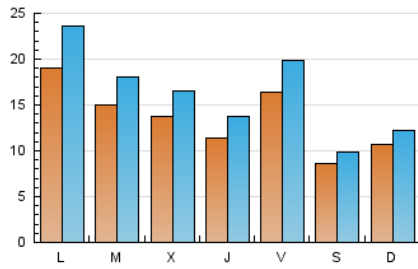

1. Cifras totales y promedios (Nacional e Internacional)

MES - AÑO	NAVEGADORES UNICOS	VISITAS	PAGINAS
Diciembre - 2020	18.136	50.456	75.104
PROMEDIO DIARIO	1.355	1.628	2.423
PROMEDIO LUNES-VIERNES	1.490	1.810	2.678
PROMEDIO SABADO-DOMINGO	968	1.105	1.690
PAGINAS / VISITAS	1,49		
DURACION MEDIA VISITAS	0:01:05		
DURACION MEDIA PAGINAS	0:02:13		

2. Secciones (Nacional e Internacional)

	PAGINAS	%
HOME	0	0 %
RESTO	75.104	100.00 %

3. Por día del mes (Nacional e Internacional)

Día	N. únicos	Visitas	Páginas	Día	N. únicos	Visitas	Páginas	Día	N. únicos	Visitas	Páginas
1	991	1.164	1.694	11	1.842	2.104	2.818	21	2.099	2.642	3.996
2	1.088	1.288	1.885	12	688	782	1.242	22	1.683	2.103	3.202
3	915	1.104	1.615	13	378	418	615	23	1.008	1.162	1.763
4	1.321	1.595	2.375	14	1.370	1.719	2.443	24	1.286	1.514	2.408
5	873	978	1.606	15	1.554	2.002	2.992	25	731	803	1.143
6	417	456	725	16	2.042	2.558	3.776	26	391	462	742
7	1.502	1.690	2.516	17	1.262	1.471	2.385	27	1.094	1.203	1.546
8	1.305	1.400	1.915	18	2.651	3.431	5.016	28	2.650	3.418	4.999
9	1.669	2.000	3.072	19	1.521	1.740	2.573	29	1.998	2.379	3.658
10	1.760	2.257	3.208	20	2.379	2.797	4.472	30	1.073	1.270	1.892
								31	459	546	812

4. Gráficas (Nacional e Internacional)

4.1 Por día de la semana (promedio)

N. únicos / Visitas (x 100)

Páginas (x 100)

4.2 Por franja horaria (promedio)

Visitas (x 1000)

Páginas (x 1000)

4.3 Por meses