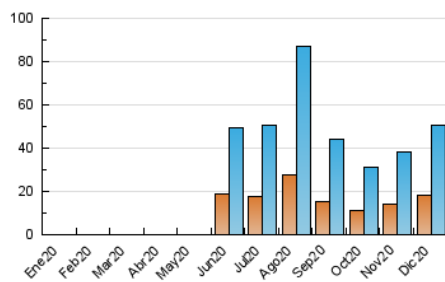

4.3 Por meses

N. únicos / Visitas (x 1000)