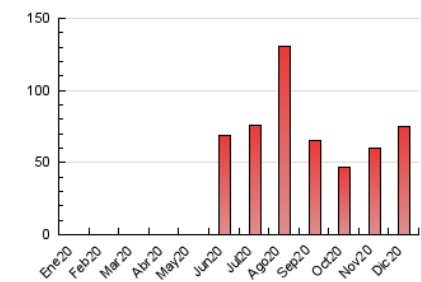

Páginas (x 1000)