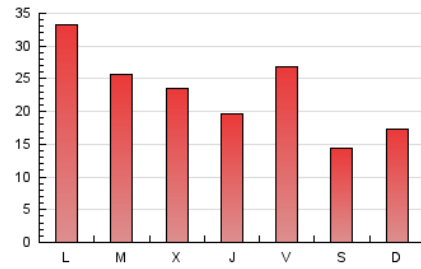

1. Cifras totales y promedios (Nacional)

MES - AÑO	NAVEGADORES UNICOS	VISITAS	PAGINAS
Diciembre - 2020	15.602	47.294	71.067
PROMEDIO DIARIO	1.258	1.526	2.292
PROMEDIO LUNES-VIERNES	1.388	1.702	2.540
PROMEDIO SABADO-DOMINGO	885	1.018	1.580
PAGINAS / VISITAS	1,50		
DURACION MEDIA VISITAS	0:01:08		
DURACION MEDIA PAGINAS	0:02:15		

2. Secciones (Nacional)

	PAGINAS	%
HOME	0	0 %
RESTO	71.067	100.00 %

3. Por día del mes (Nacional)

Día	N. únicos	Visitas	Páginas	Día	N. únicos	Visitas	Páginas	Día	N. únicos	Visitas	Páginas
1	937	1.108	1.633	11	1.756	2.016	2.707	21	1.966	2.501	3.832
2	1.007	1.205	1.778	12	640	729	1.152	22	1.579	1.988	3.041
3	848	1.036	1.540	13	342	382	575	23	943	1.092	1.671
4	1.201	1.470	2.222	14	1.284	1.629	2.341	24	1.196	1.419	2.284
5	792	895	1.504	15	1.467	1.911	2.872	25	687	759	1.090
6	374	412	668	16	1.945	2.454	3.633	26	371	440	707
7	1.436	1.623	2.425	17	1.147	1.353	2.228	27	1.027	1.132	1.451
8	1.245	1.334	1.826	18	2.416	3.179	4.697	28	2.467	3.219	4.716
9	1.546	1.868	2.893	19	1.354	1.567	2.369	29	1.843	2.214	3.435
10	1.606	2.094	3.020	20	2.176	2.584	4.215	30	1.004	1.196	1.799
								31	400	485	743

4. Gráficas (Nacional)

4.1 Por día de la semana (promedio)

N. únicos / Visitas (x 100)

Páginas (x 100)

4.2 Por franja horaria (promedio)

Visitas (x 1000)

Páginas (x 1000)

4.3 Por meses