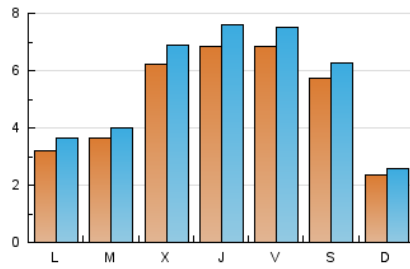

4. Gráficas (Nacional)

4.1 Por día de la semana (promedio)

N. únicos / Visitas (x 100)