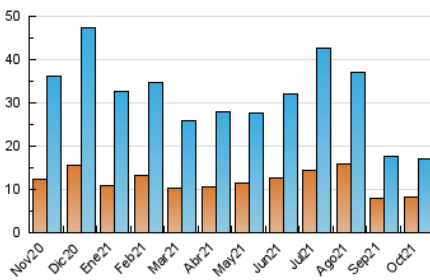

##### 4.1 Por día de la semana (promedio)

N. únicos / Visitas (x 100)

Páginas (x 100)

##### 4.2 Por franja horaria (promedio)

Visitas\_\_ (x 1000)

Páginas (x 1000)

##### 4.3 Por meses

N. únicos / Visitas (x 1000)

Páginas (x 1000)