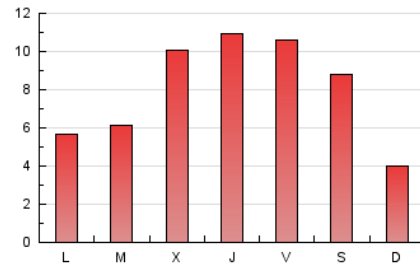

Páginas (x 100)