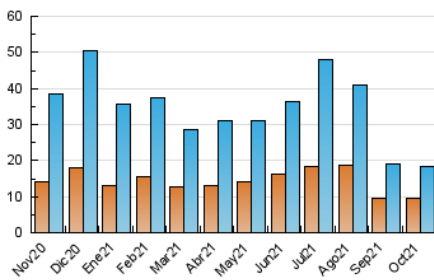

### 3. Por día del mes (Nacional e Internacional)

Día	N. únicos	Visitas	Páginas	Día	N. únicos	Visitas	Páginas	Día	N. únicos	Visitas	Páginas
1	656	723	1.076	11	614	654	963	21	466	494	683
2	1.574	1.717	2.335	12	357	381	623	22	474	515	689
3	432	466	693	13	1.226	1.369	2.009	23	317	345	517
4	251	308	503	14	1.086	1.241	1.843	24	210	232	350
5	662	725	1.081	15	753	835	1.260	25	236	280	420
6	605	650	938	16	342	371	539	26	346	376	550
7	1.115	1.213	1.584	17	189	208	309	27	388	429	625
8	1.018	1.084	1.458	18	276	307	523	28	322	357	551
9	487	521	747	19	226	244	359	29	899	988	1.316
10	245	269	447	20	436	471	655	30	403	428	586
								31	224	248	353

4. Gráficas (Nacional e Internacional)

4.1 Por día de la semana (promedio)

N. únicos / Visitas (x 100)

Páginas (x 100)

4.2 Por franja horaria (promedio)

Visitas\_\_ (x 1000)

Páginas (x 1000)

4.3 Por meses

N. únicos / Visitas (x 1000)

Páginas (x 1000)