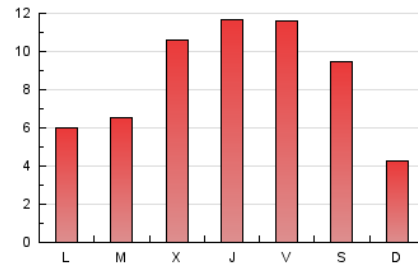

### 1. Cifras totales y promedios (Nacional e Internacional)

MES - AÑO	NAVEGADORES UNICOS	VISITAS	PAGINAS
Octubre - 2021	9.471	18.449	26.585
<b>PROMEDIO DIARIO</b>	<b>543</b>	<b>595</b>	<b>858</b>
<b>PROMEDIO LUNES-VIERNES</b>	591	650	939
<b>PROMEDIO SABADO-DOMINGO</b>	442	481	688
<b>PAGINAS / VISITAS</b>	1,44		
<b>DURACION MEDIA VISITAS</b>	0:00:44		
<b>DURACION MEDIA PAGINAS</b>	0:01:40		

### 3. Por día del mes (Nacional e Internacional)

Día	N. únicos	Visitas	Páginas	Día	N. únicos	Visitas	Páginas	Día	N. únicos	Visitas	Páginas
1	656	723	1.076	11	614	654	963	21	466	494	683
2	1.574	1.717	2.335	12	357	381	623	22	474	515	689
3	432	466	693	13	1.226	1.369	2.009	23	317	345	517
4	251	308	503	14	1.086	1.241	1.843	24	210	232	350
5	662	725	1.081	15	753	835	1.260	25	236	280	420
6	605	650	938	16	342	371	539	26	346	376	550
7	1.115	1.213	1.584	17	189	208	309	27	388	429	625
8	1.018	1.084	1.458	18	276	307	523	28	322	357	551
9	487	521	747	19	226	244	359	29	899	988	1.316
10	245	269	447	20	436	471	655	30	403	428	586
								31	224	248	353

4. Gráficas (Nacional e Internacional)

4.1 Por día de la semana (promedio)

N. únicos / Visitas (x 100)

Páginas (x 100)

4.2 Por franja horaria (promedio)

Visitas\_\_ (x 1000)

Páginas (x 1000)

4.3 Por meses