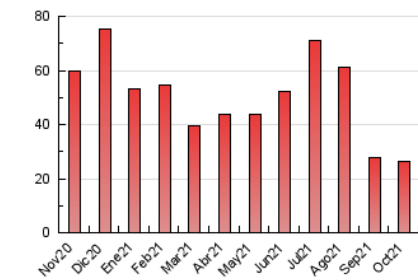

Páginas (x 1000)