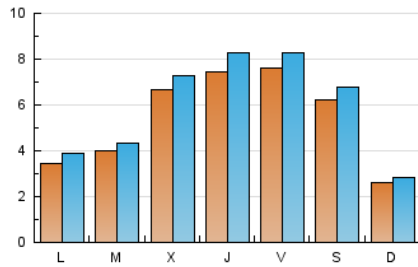

4. Gráficas (Nacional e Internacional)

4.1 Por día de la semana (promedio)

N. únicos / Visitas (x 100)