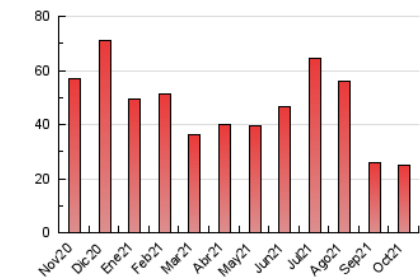

#### 3. Por día del mes (Nacional)

Día	N. únicos	Visitas	Páginas	Día	N. únicos	Visitas	Páginas	Día	N. únicos	Visitas	Páginas
1	609	676	1.021	11	576	616	906	21	430	457	638
2	1.512	1.654	2.254	12	322	346	577	22	438	478	648
3	399	433	654	13	1.181	1.323	1.946	23	286	314	476
4	234	290	460	14	1.030	1.184	1.780	24	199	220	337
5	622	684	1.025	15	716	796	1.206	25	224	268	406
6	555	600	881	16	320	347	503	26	318	348	514
7	981	1.075	1.425	17	175	194	292	27	360	400	590
8	804	866	1.156	18	248	276	483	28	299	333	520
9	384	418	627	19	202	220	332	29	852	940	1.259
10	210	233	403	20	391	425	605	30	370	395	543
								31	188	209	300

##### 4.1 Por día de la semana (promedio)

N. únicos / Visitas (x 100)

Páginas (x 100)

##### 4.2 Por franja horaria (promedio)

Visitas\_\_ (x 1000)

Páginas (x 1000)

##### 4.3 Por meses

N. únicos / Visitas (x 1000)

Páginas (x 1000)